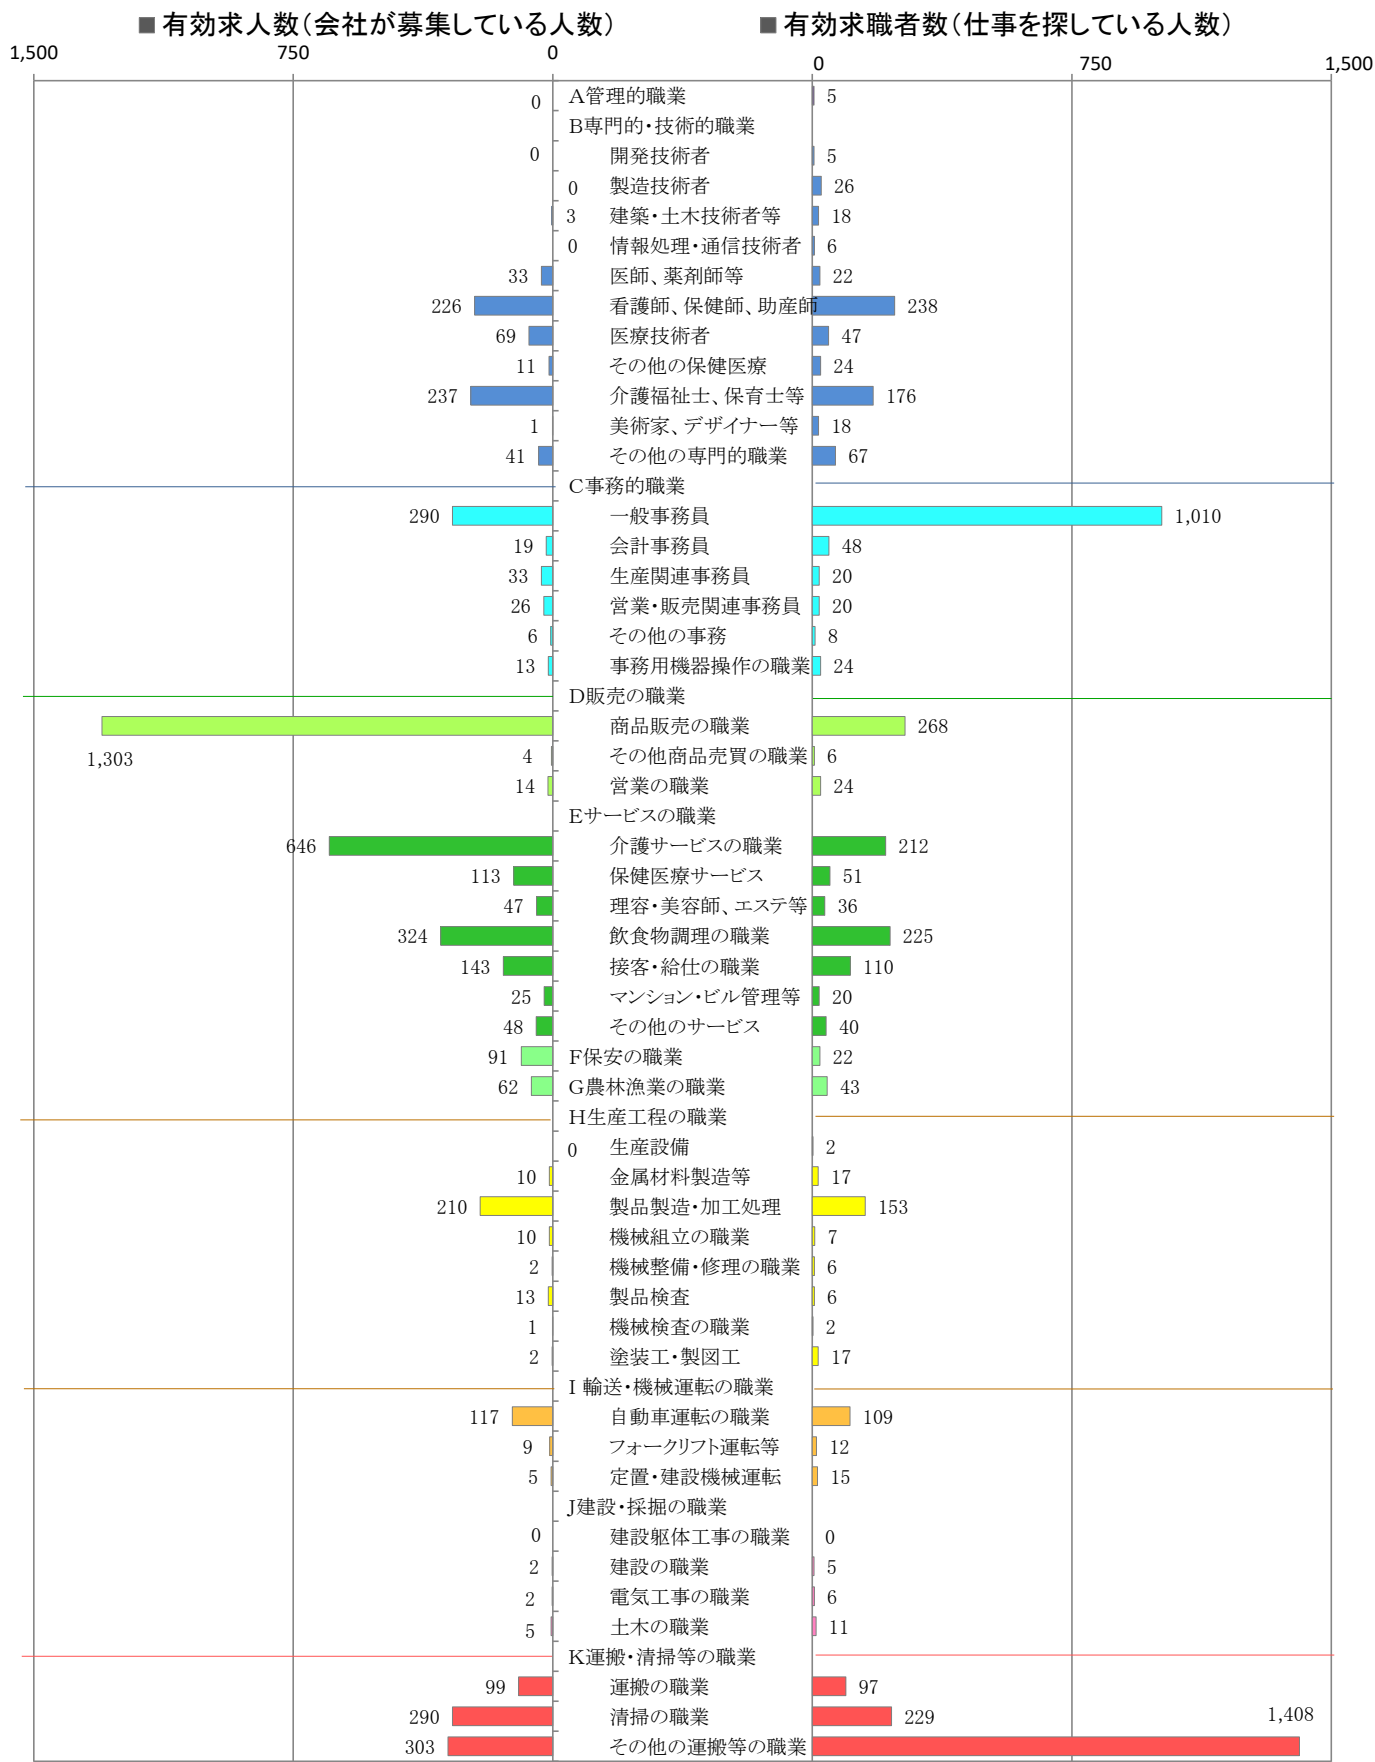

〈南部地域：バランスシート〉
職業別：有効求人・求職状況(常用・パート)

令和2年6月

※1 ハローワーク大牟田、久留米、八女、朝倉の合計数

※2 福岡労働局ホームページ(https://jsite.mhlw.go.jp/fukuoka-roudoukyoku/jirei_toukei/kyujin_kyushoku/toukei/_120538.html)でも公開しています。