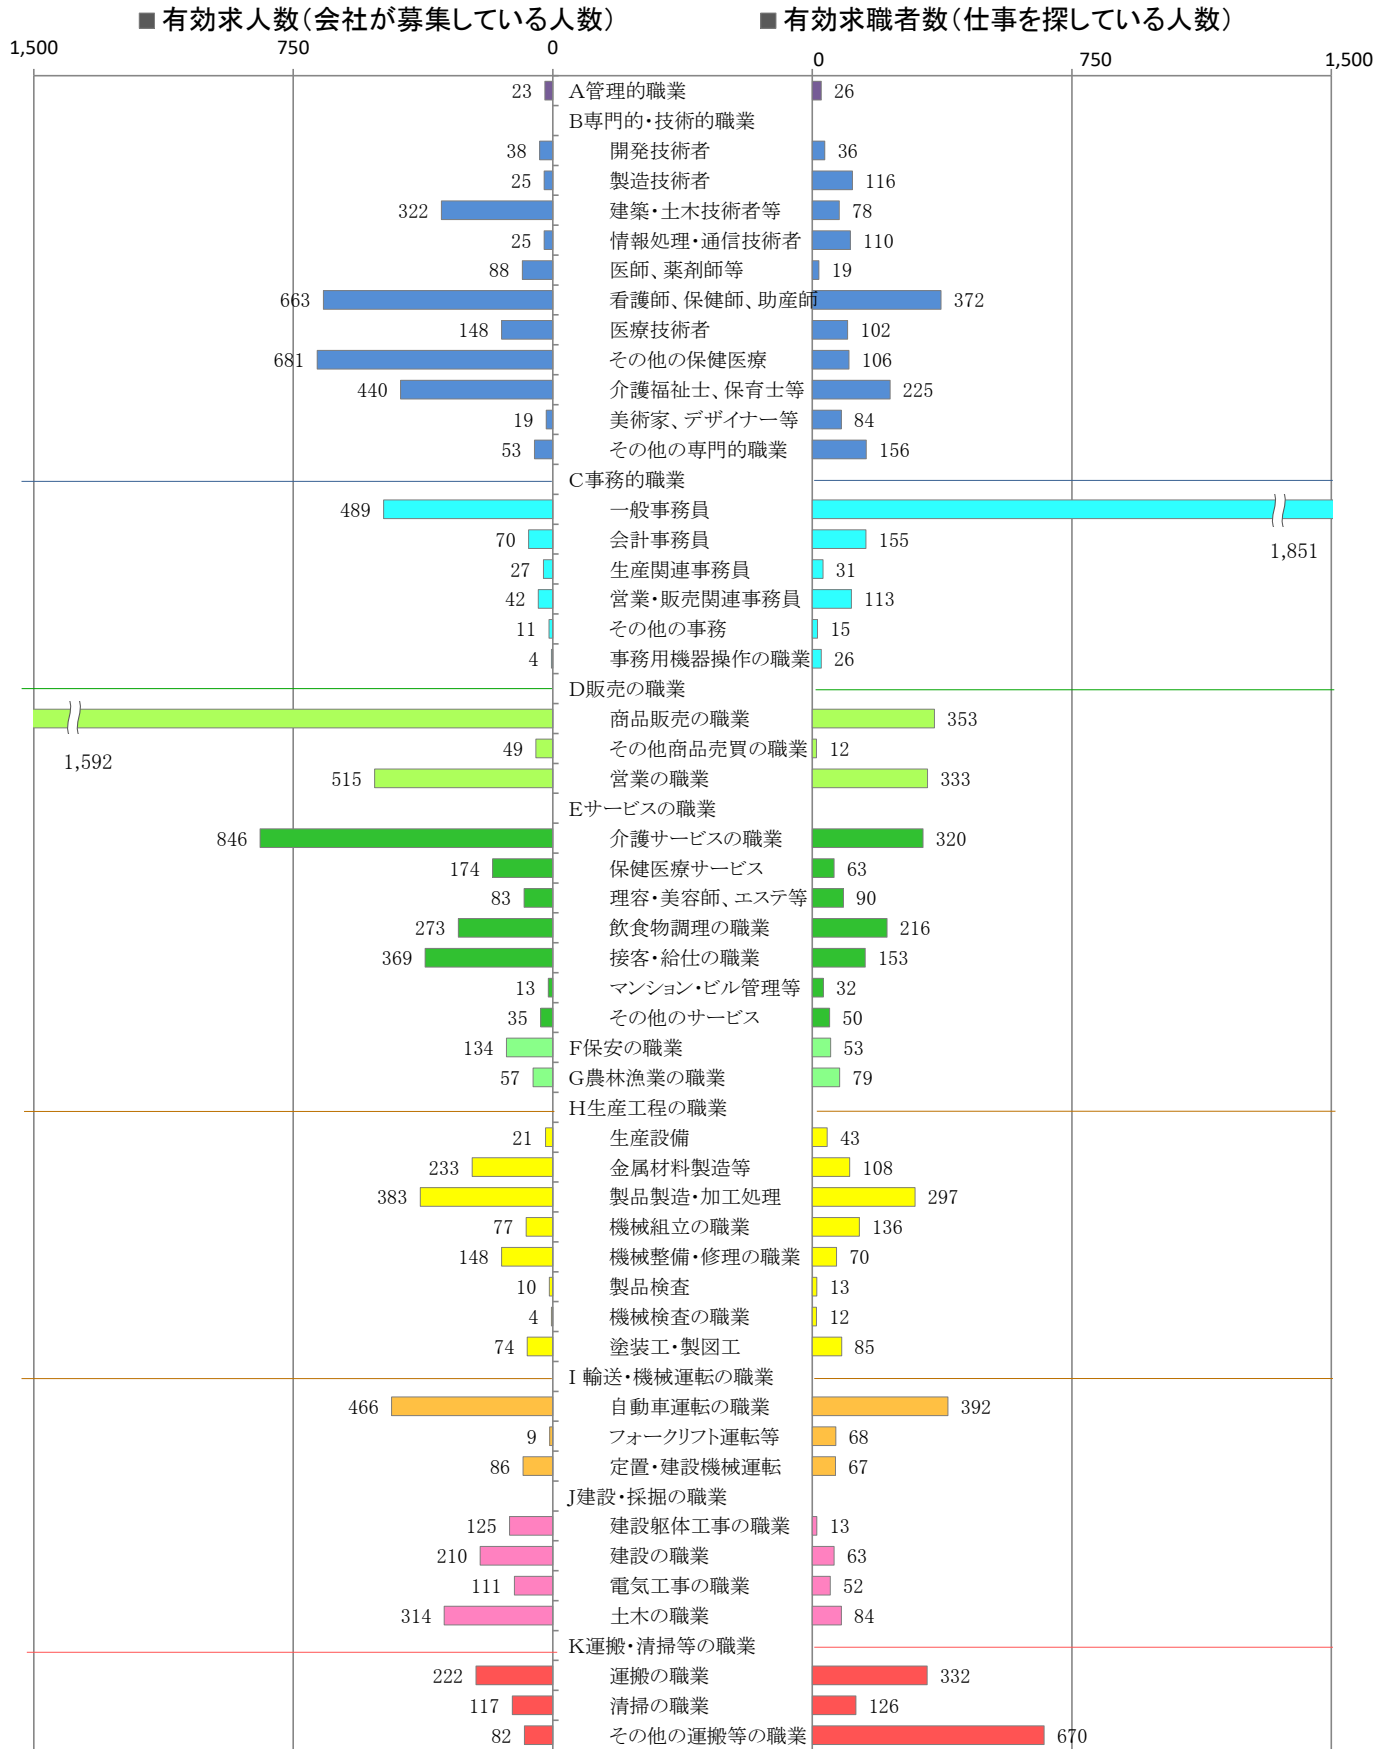

〈南部地域：バランスシート〉

職業別：有効求人・求職状況(常用・フルタイム)

※1 ハローワーク大牟田、久留米、八女、朝倉の合計数

※2 福岡労働局ホームページ([https://jsite.mhlw.go.jp/fukuoka-roudoukyoku/jirei\\_toukei/kyujin\\_kyushoku/toukei/\\_120538.html](https://jsite.mhlw.go.jp/fukuoka-roudoukyoku/jirei_toukei/kyujin_kyushoku/toukei/_120538.html))でも公開しています。