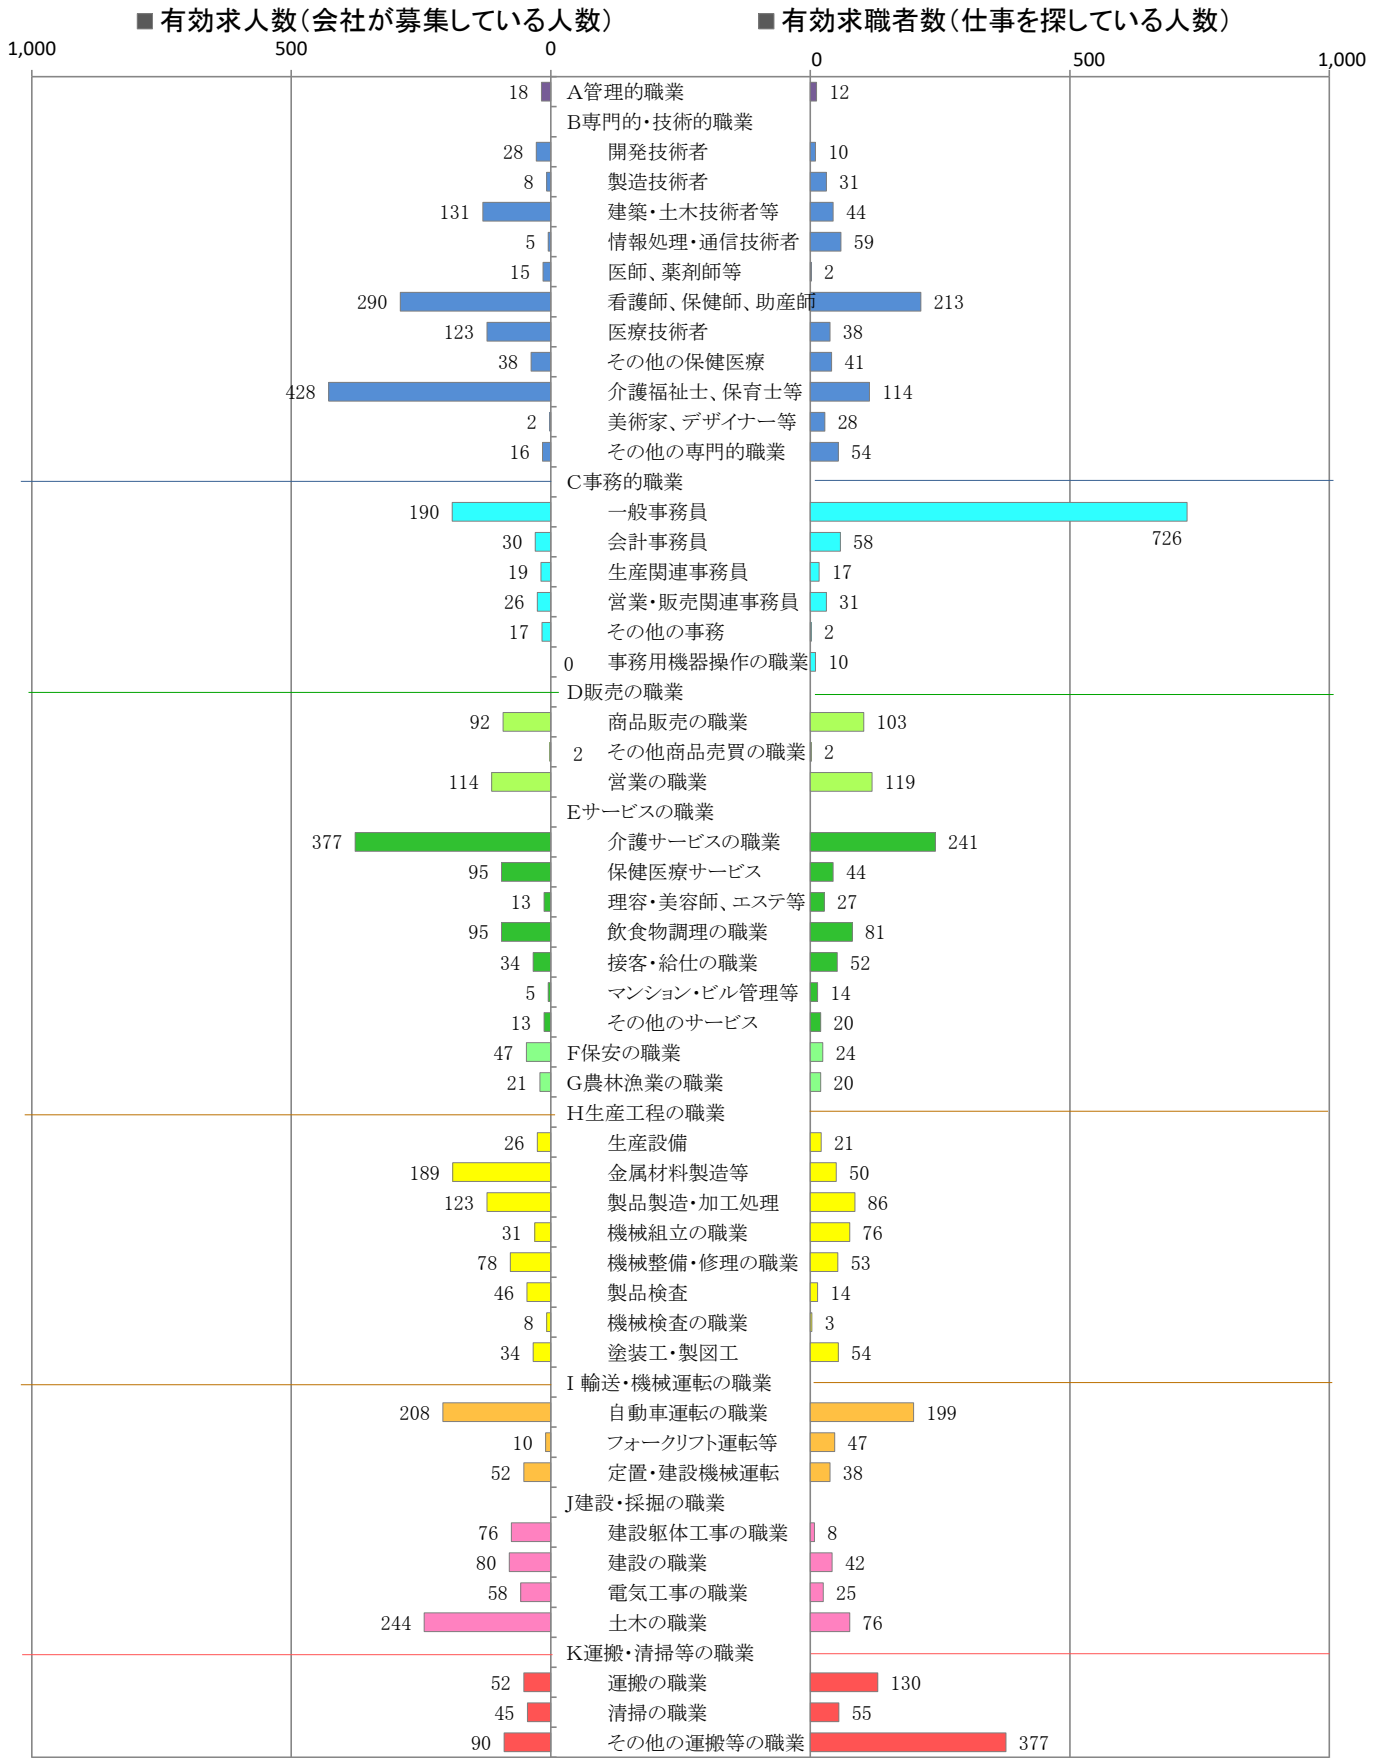

〈筑豊地域：バランスシート〉

令和2年6月

職業別：有効求人・求職状況(常用・フルタイム)

※1 ハローワーク飯塚、直方、田川の合計数

※2 福岡労働局ホームページ(https://jsite.mhlw.go.jp/fukuoka-roudoukyoku/jirei_toukei/kyujin_kyushoku/toukei/_120538.html)でも公開しています。