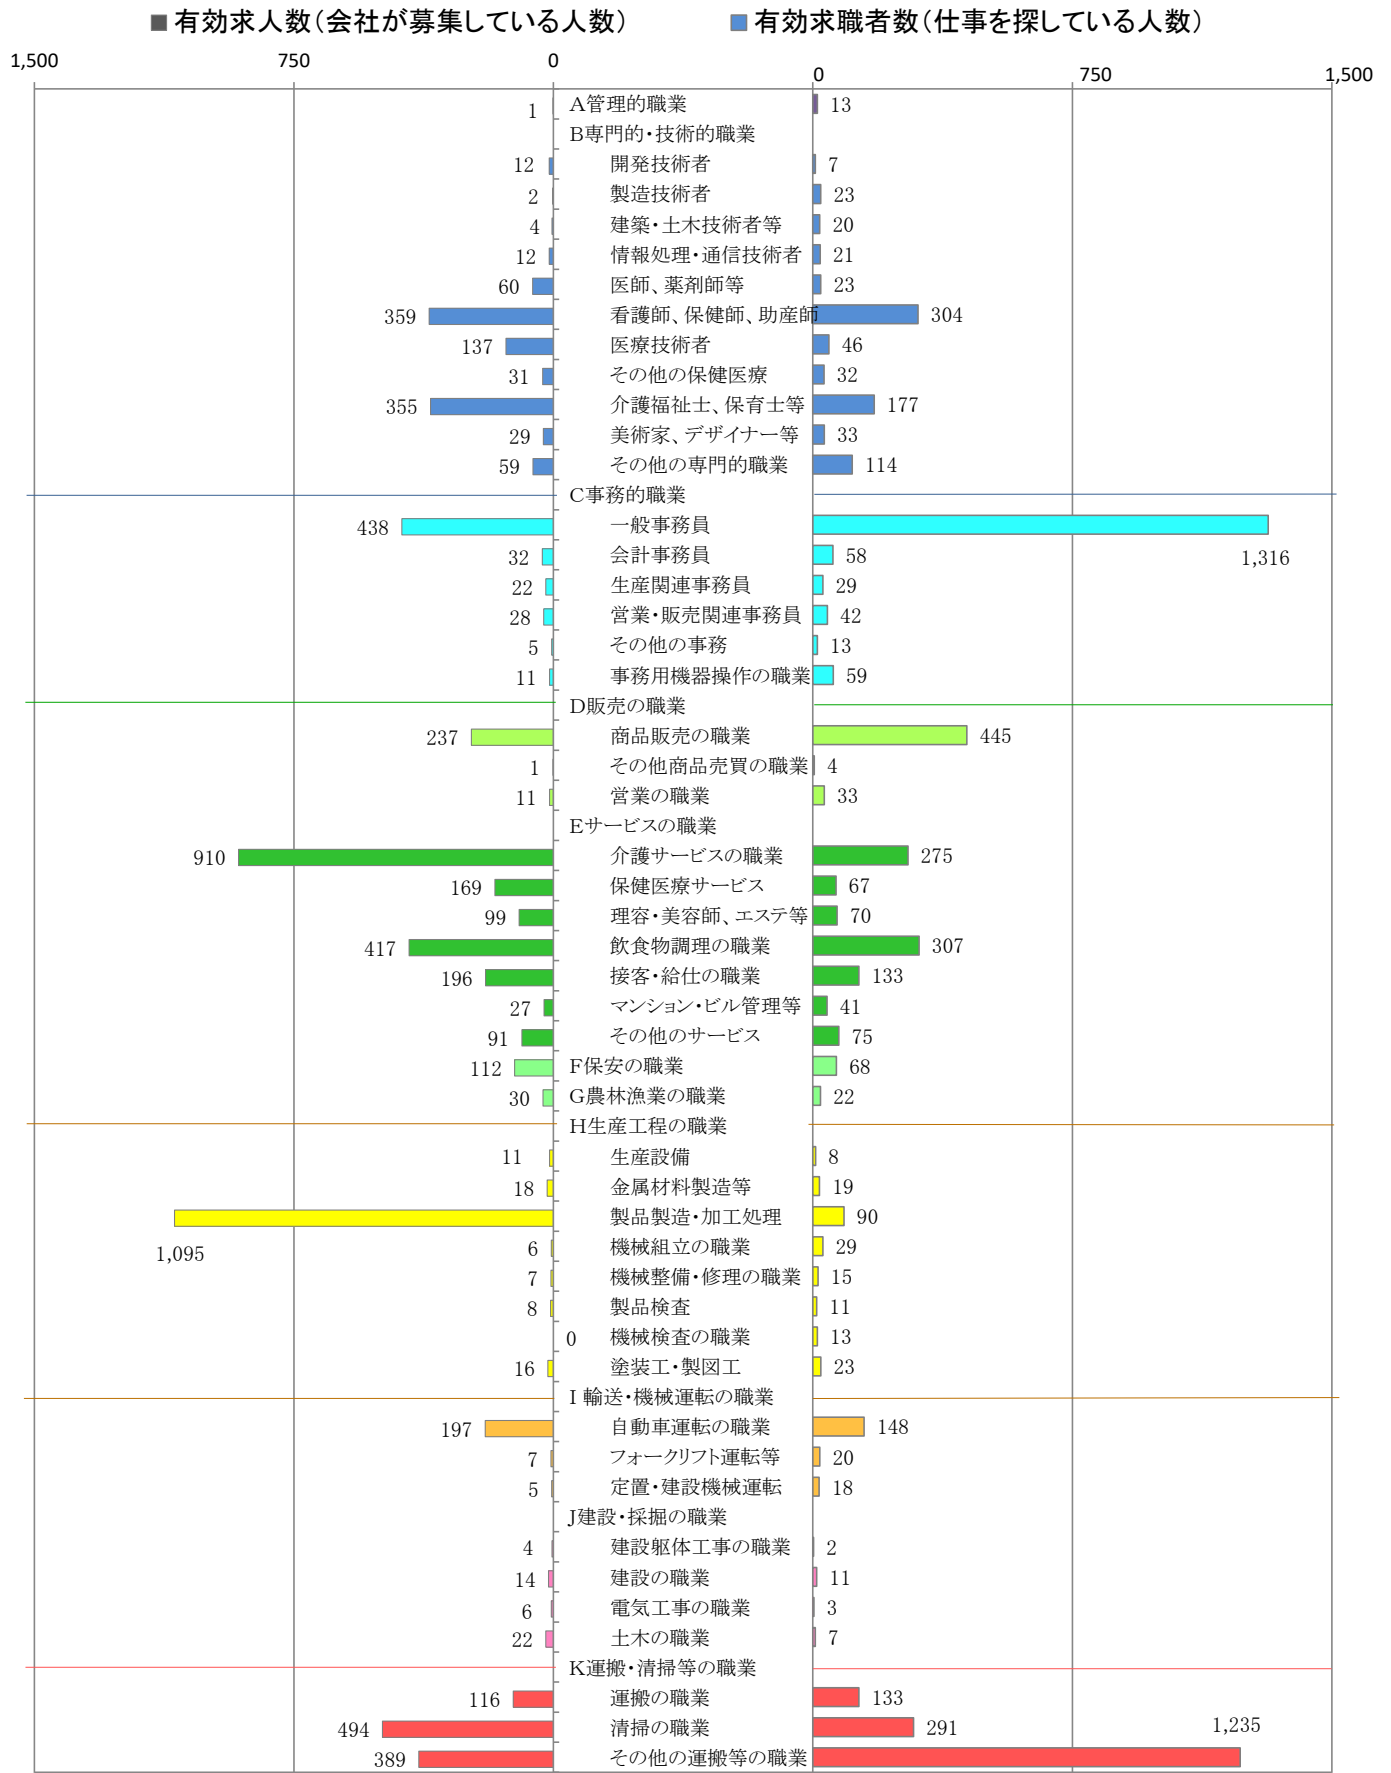

〈北九州地域：バランスシート〉
職業別：有効求人・求職状況(常用・パート)

令和2年6月

※1 ハローワーク小倉、八幡、行橋の合計数

※2 福岡労働局ホームページ(https://jstite.mhlw.go.jp/fukuoka-roudoukyoku/jirei_toukei/kyujin_kyushoku/toukei/_120538.html)でも公開しています。