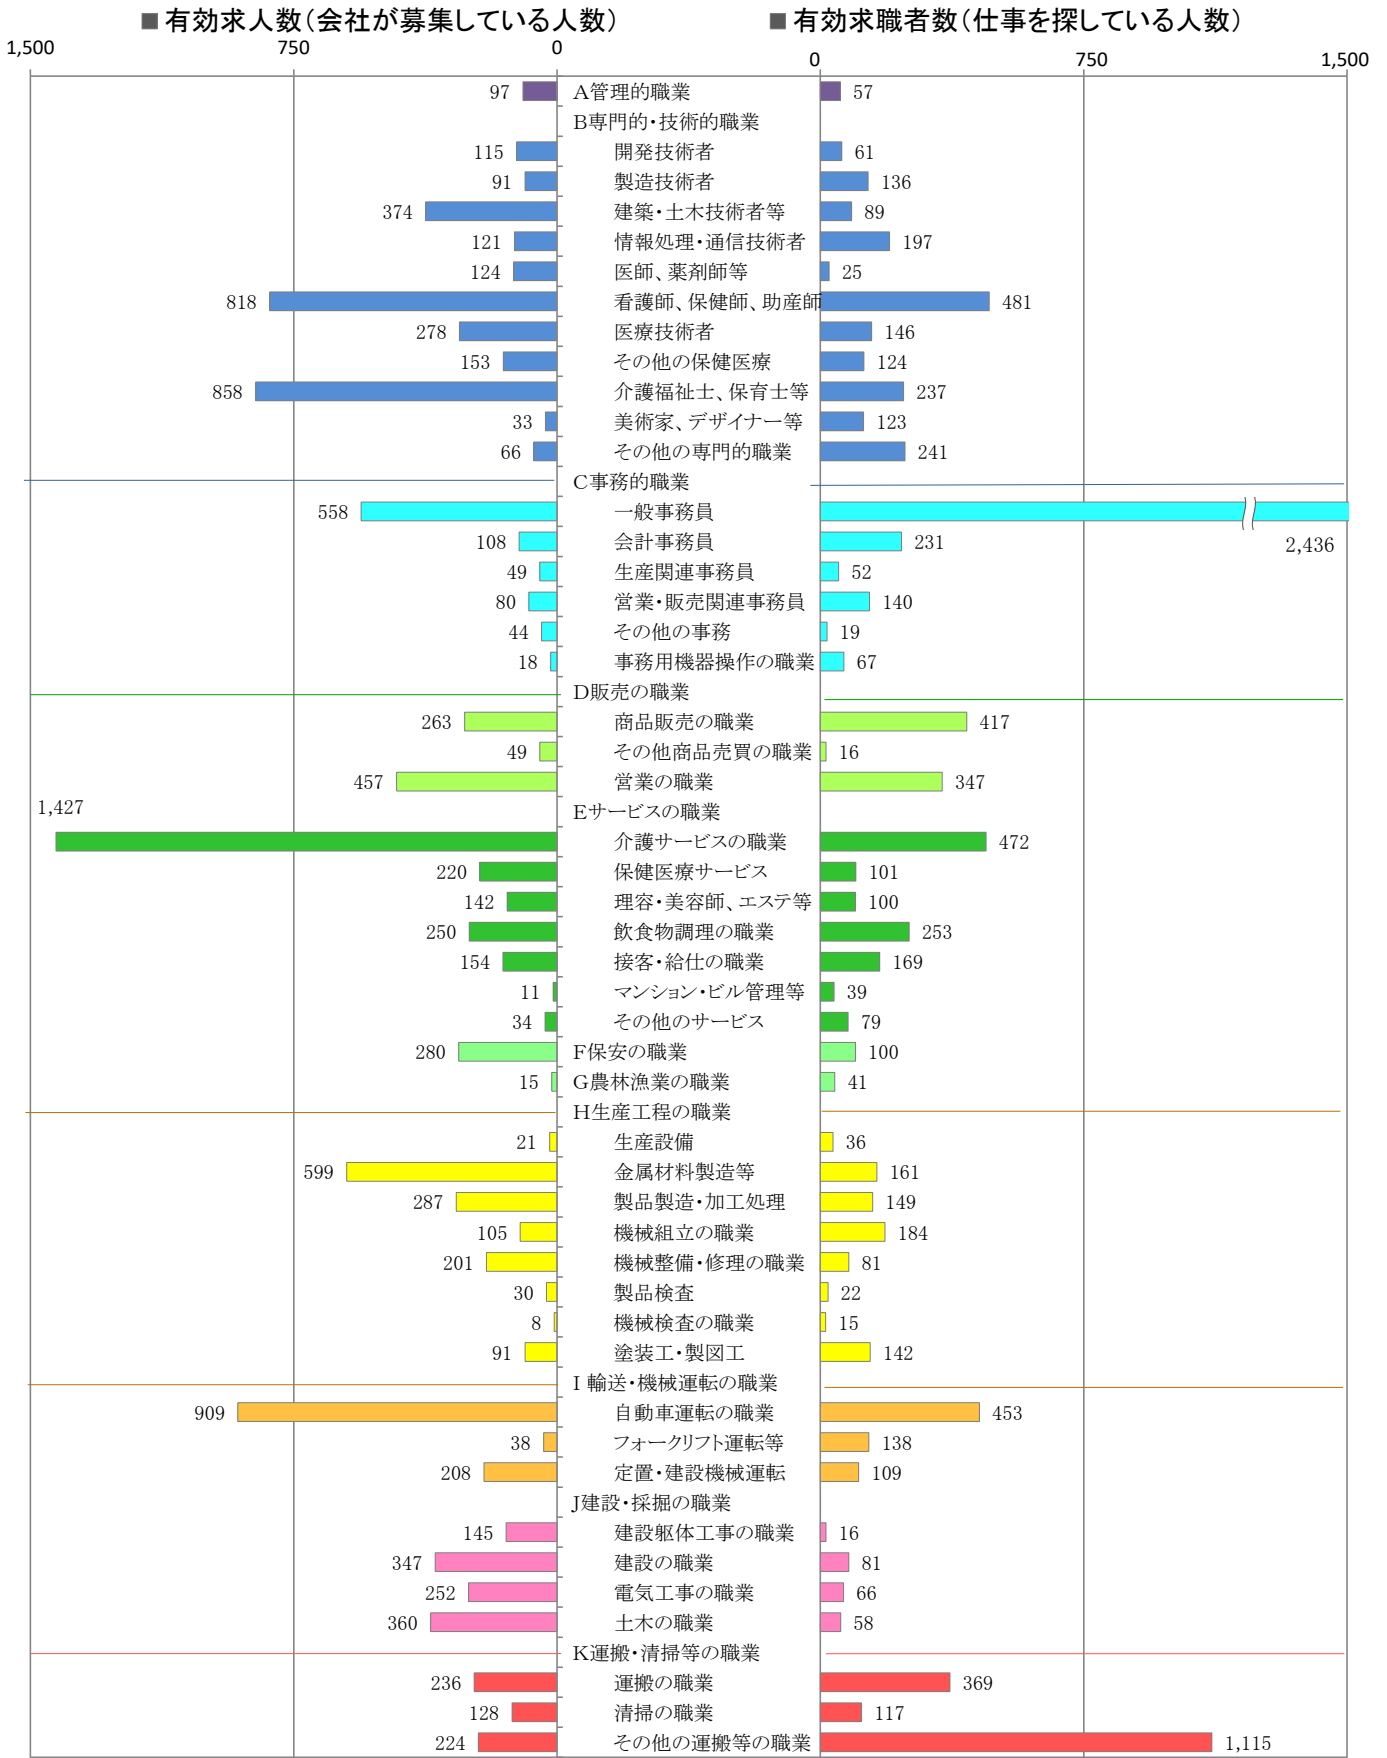

〈北九州地域：バランスシート〉
職業別：有効求人・求職状況(常用・フルタイム)

令和2年6月

※1 ハローワーク小倉、八幡、行橋の合計数

※2 福岡労働局ホームページ(https://jsite.mhlw.go.jp/fukuoka-roudoukyoku/jirei_toukei/kyujin_kyushoku/toukei/_120538.html)でも公開しています。