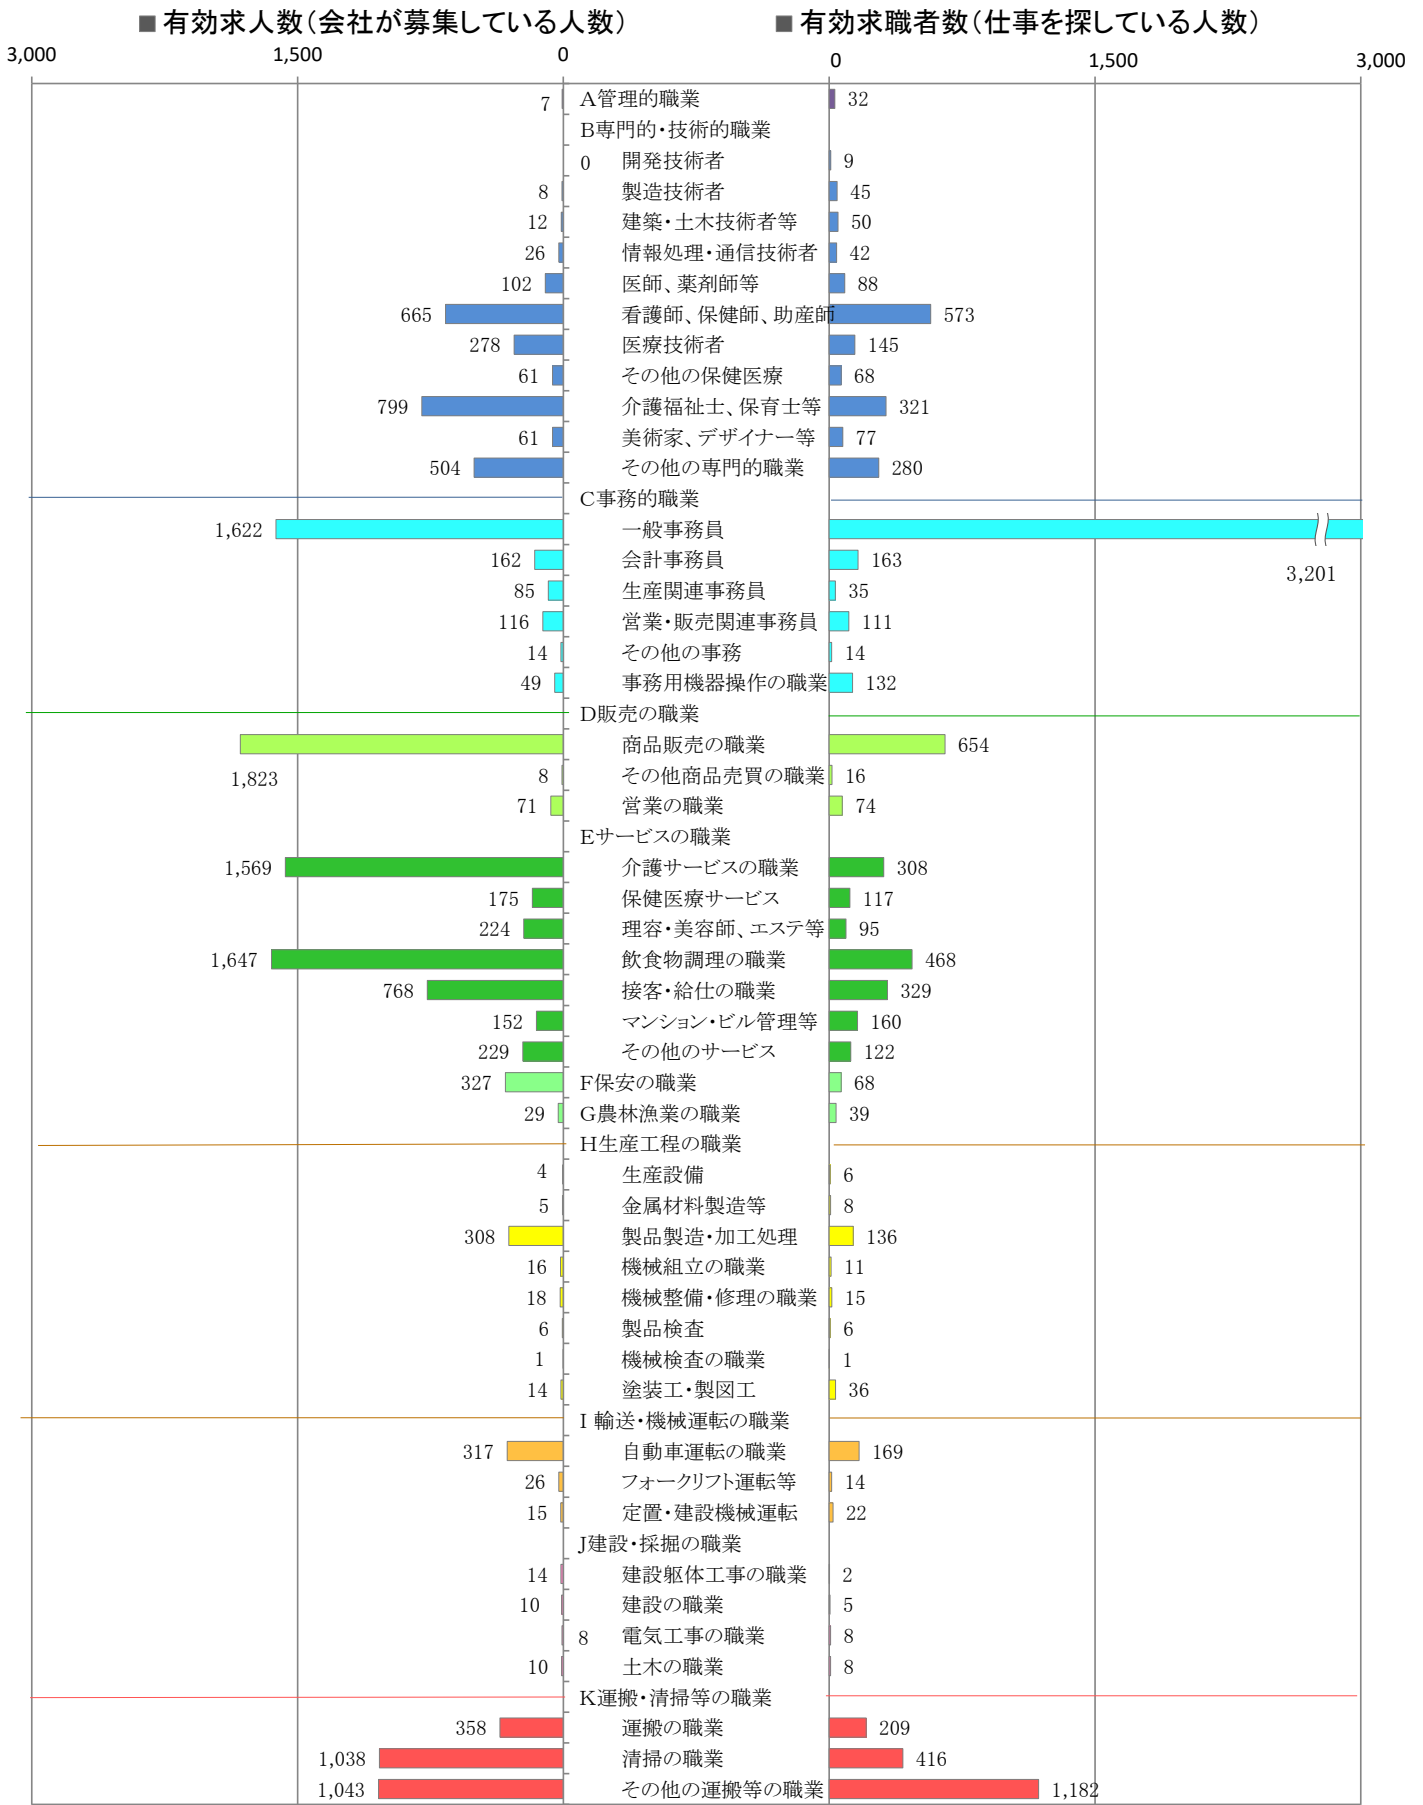

〈福岡地域：バランスシート〉
職業別：有効求人・求職状況（常用・パート）

令和2年6月

※1 ハローワーク福岡中央、福岡東、福岡南、福岡西の合計数

※2 福岡労働局ホームページ(https://site.mhlw.go.jp/fukuoka-roundoukyoku/jirei_toukei/kyujin_kyushoku/toukei/_120538.html)でも公開しています。