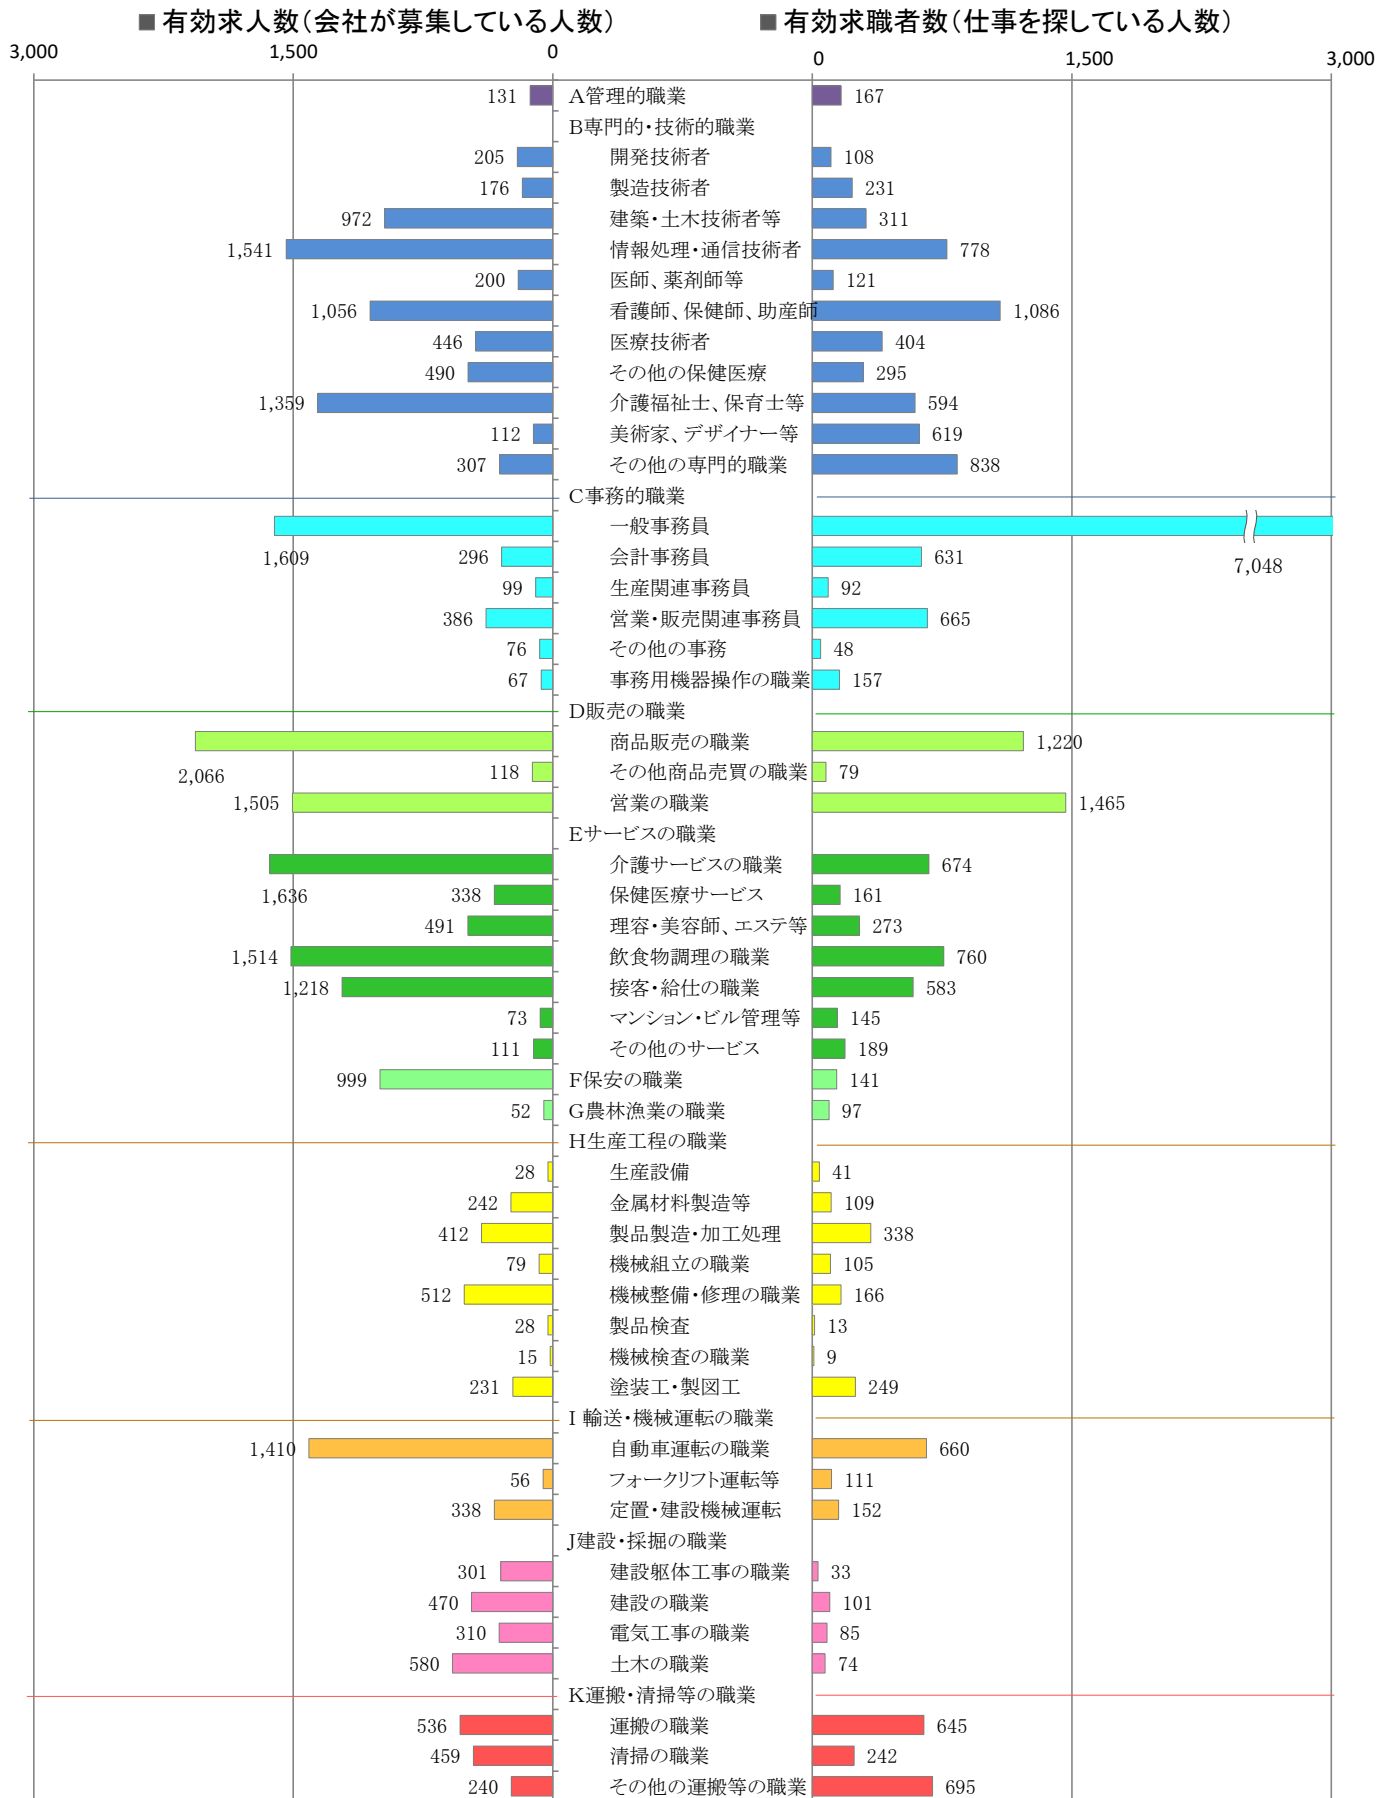

職業別：有効求人・求職状況（常用・フルタイム）

※1 ハローワーク福岡中央、福岡東、福岡南、福岡西の合計数

※2 福岡労働局ホームページ(https://site.mhlw.go.jp/fukuoka-roudoukyoku/jirei_toukei/kyujin_kyushoku/toukei/_120538.html)でも公開しています。