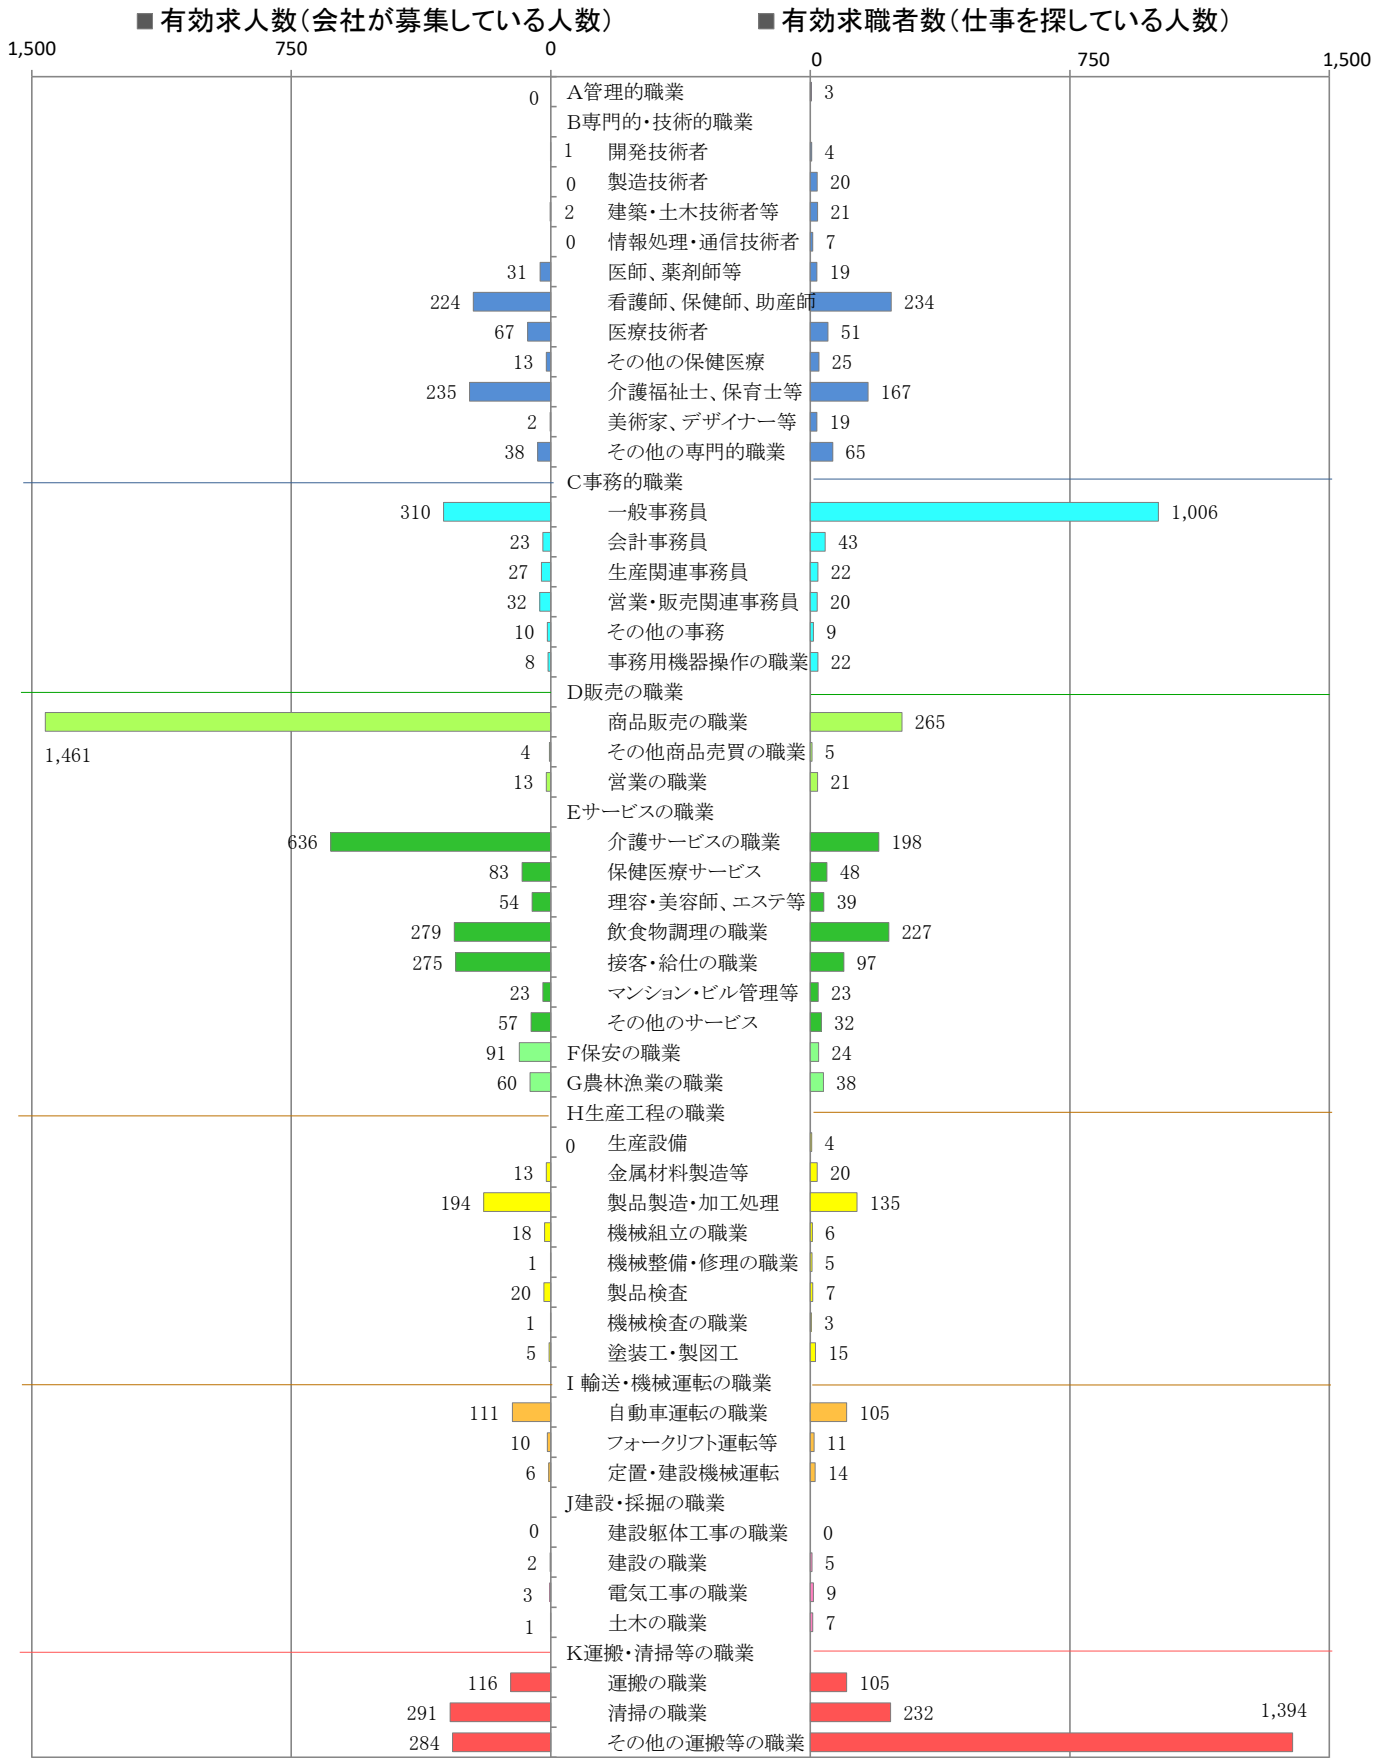

〈南部地域：バランスシート〉
職業別：有効求人・求職状況(常用・パート)

令和2年5月

※1 ハローワーク大牟田、久留米、八女、朝倉の合計数

※2 福岡労働局ホームページ(https://jsite.mhlw.go.jp/fukuoka-roudoukyoku/jirei_toukei/kyujin_kyushoku/toukei/_120538.html)でも公開しています。