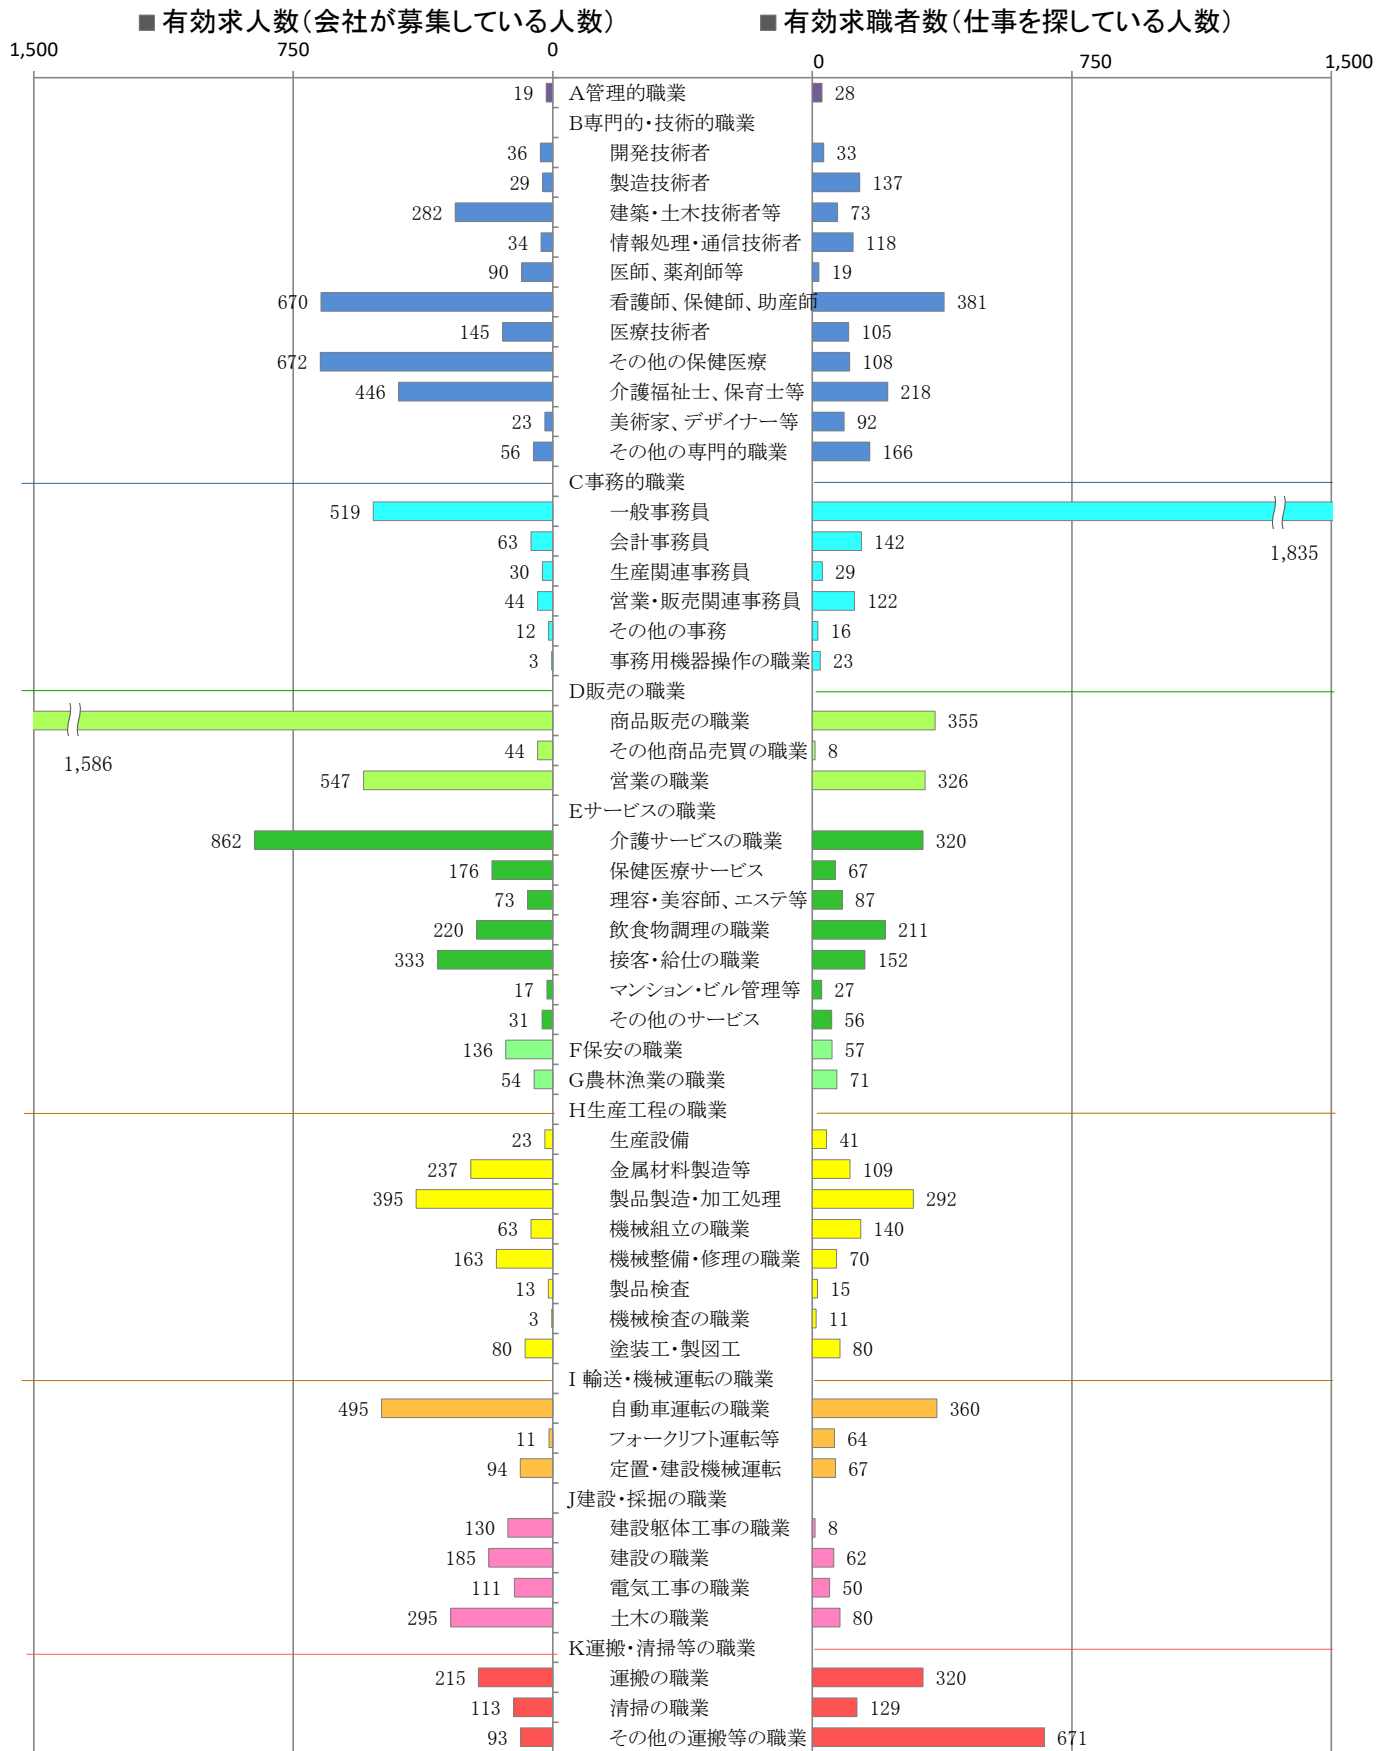

〈南部地域：バランスシート〉  
職業別：有効求人・求職状況(常用・フルタイム)

令和2年5月

※1 ハローワーク大牟田、久留米、八女、朝倉の合計数

※2 福岡労働局ホームページ([https://jsite.mhlw.go.jp/fukuoka-roudoukyoku/jirei\\_toukei/kyujin\\_kyushoku/toukei/\\_120538.html](https://jsite.mhlw.go.jp/fukuoka-roudoukyoku/jirei_toukei/kyujin_kyushoku/toukei/_120538.html))でも公開しています。