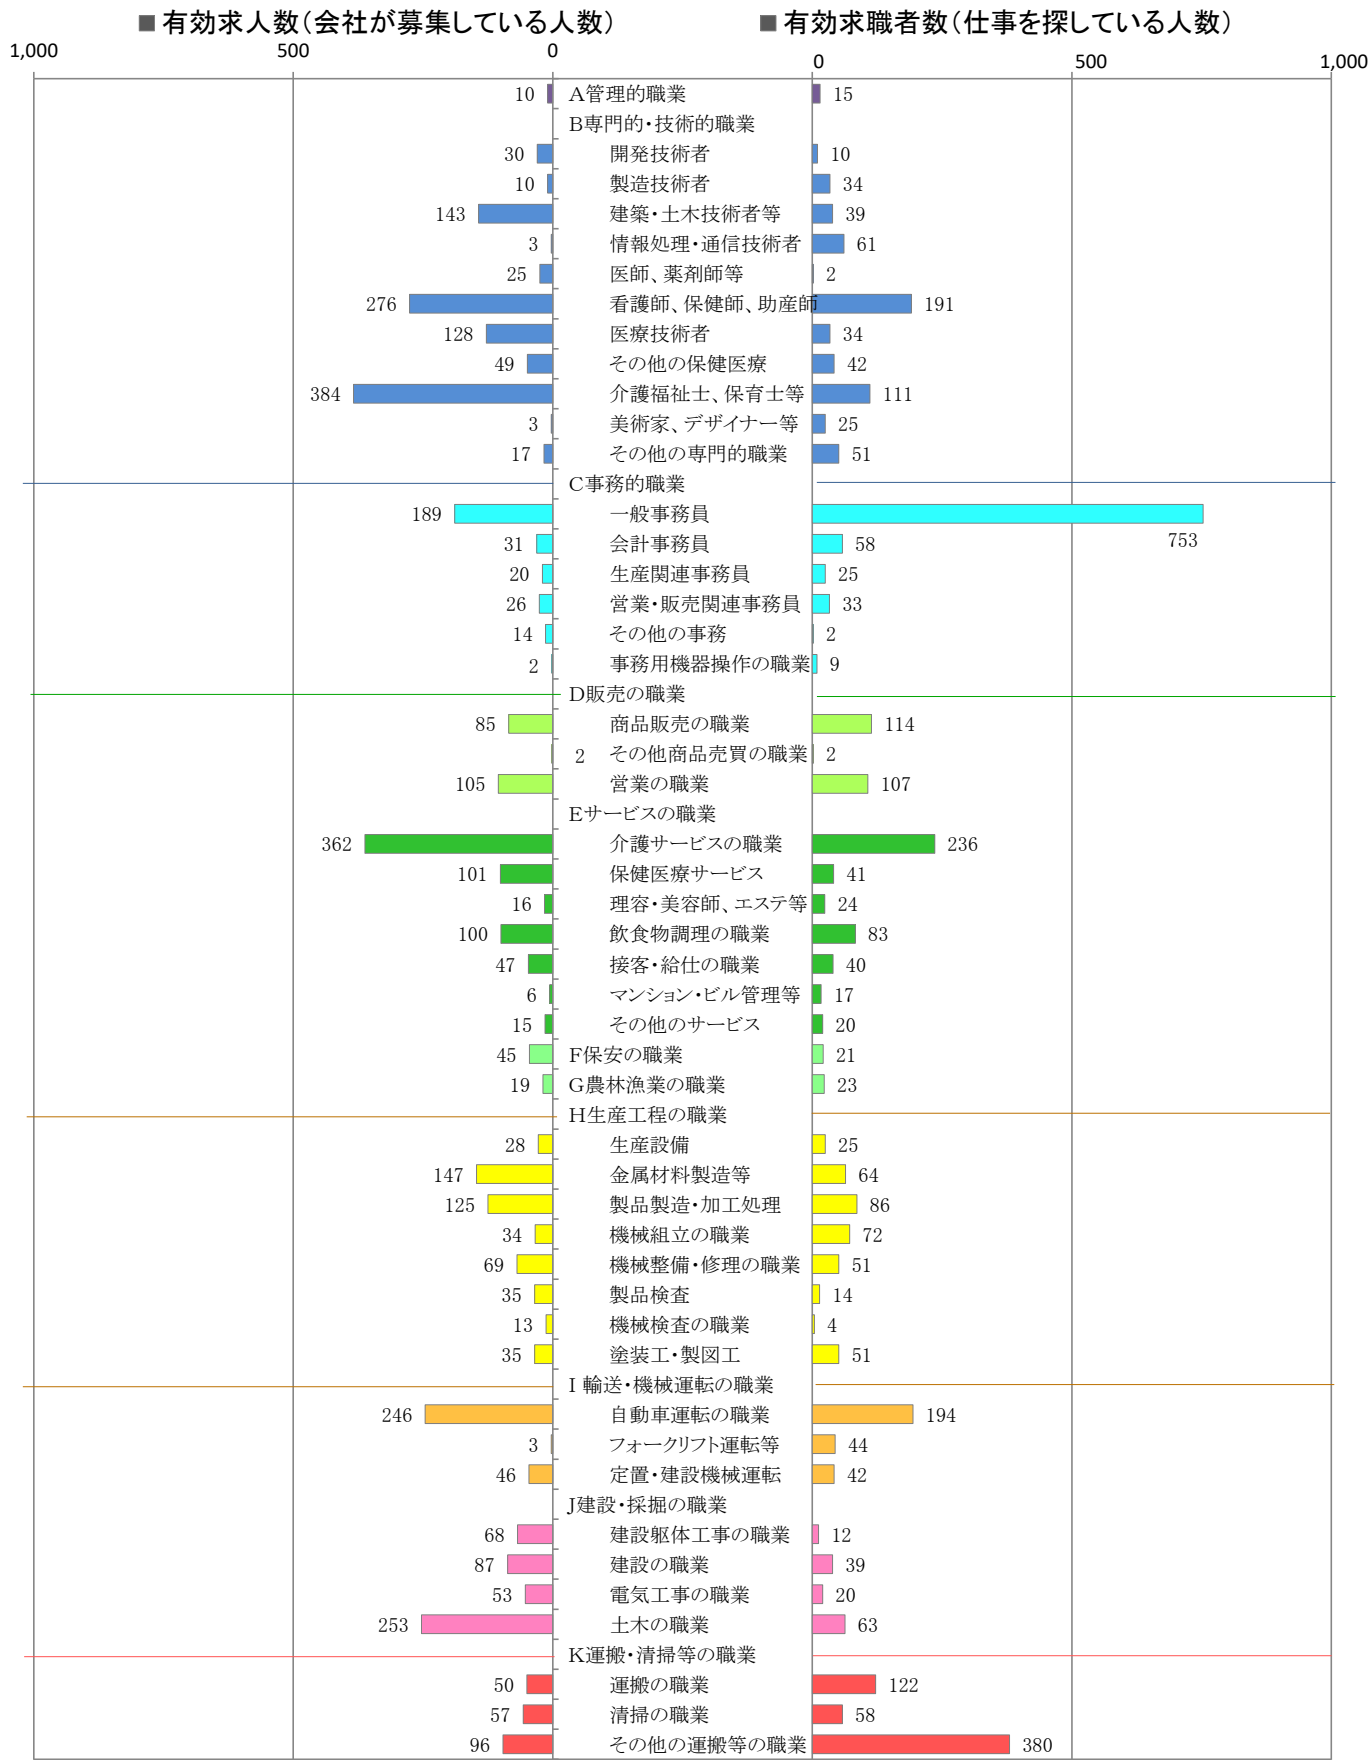

〈筑豊地域：バランスシート〉

令和2年5月

職業別：有効求人・求職状況(常用・フルタイム)

※1 ハローワーク飯塚、直方、田川の合計数

※2 福岡労働局ホームページ(https://site.mhlw.go.jp/fukuoka-roudoukyoku/jirei_toukei/kyujin_kyushoku/toukei/_120538.html)でも公開しています。