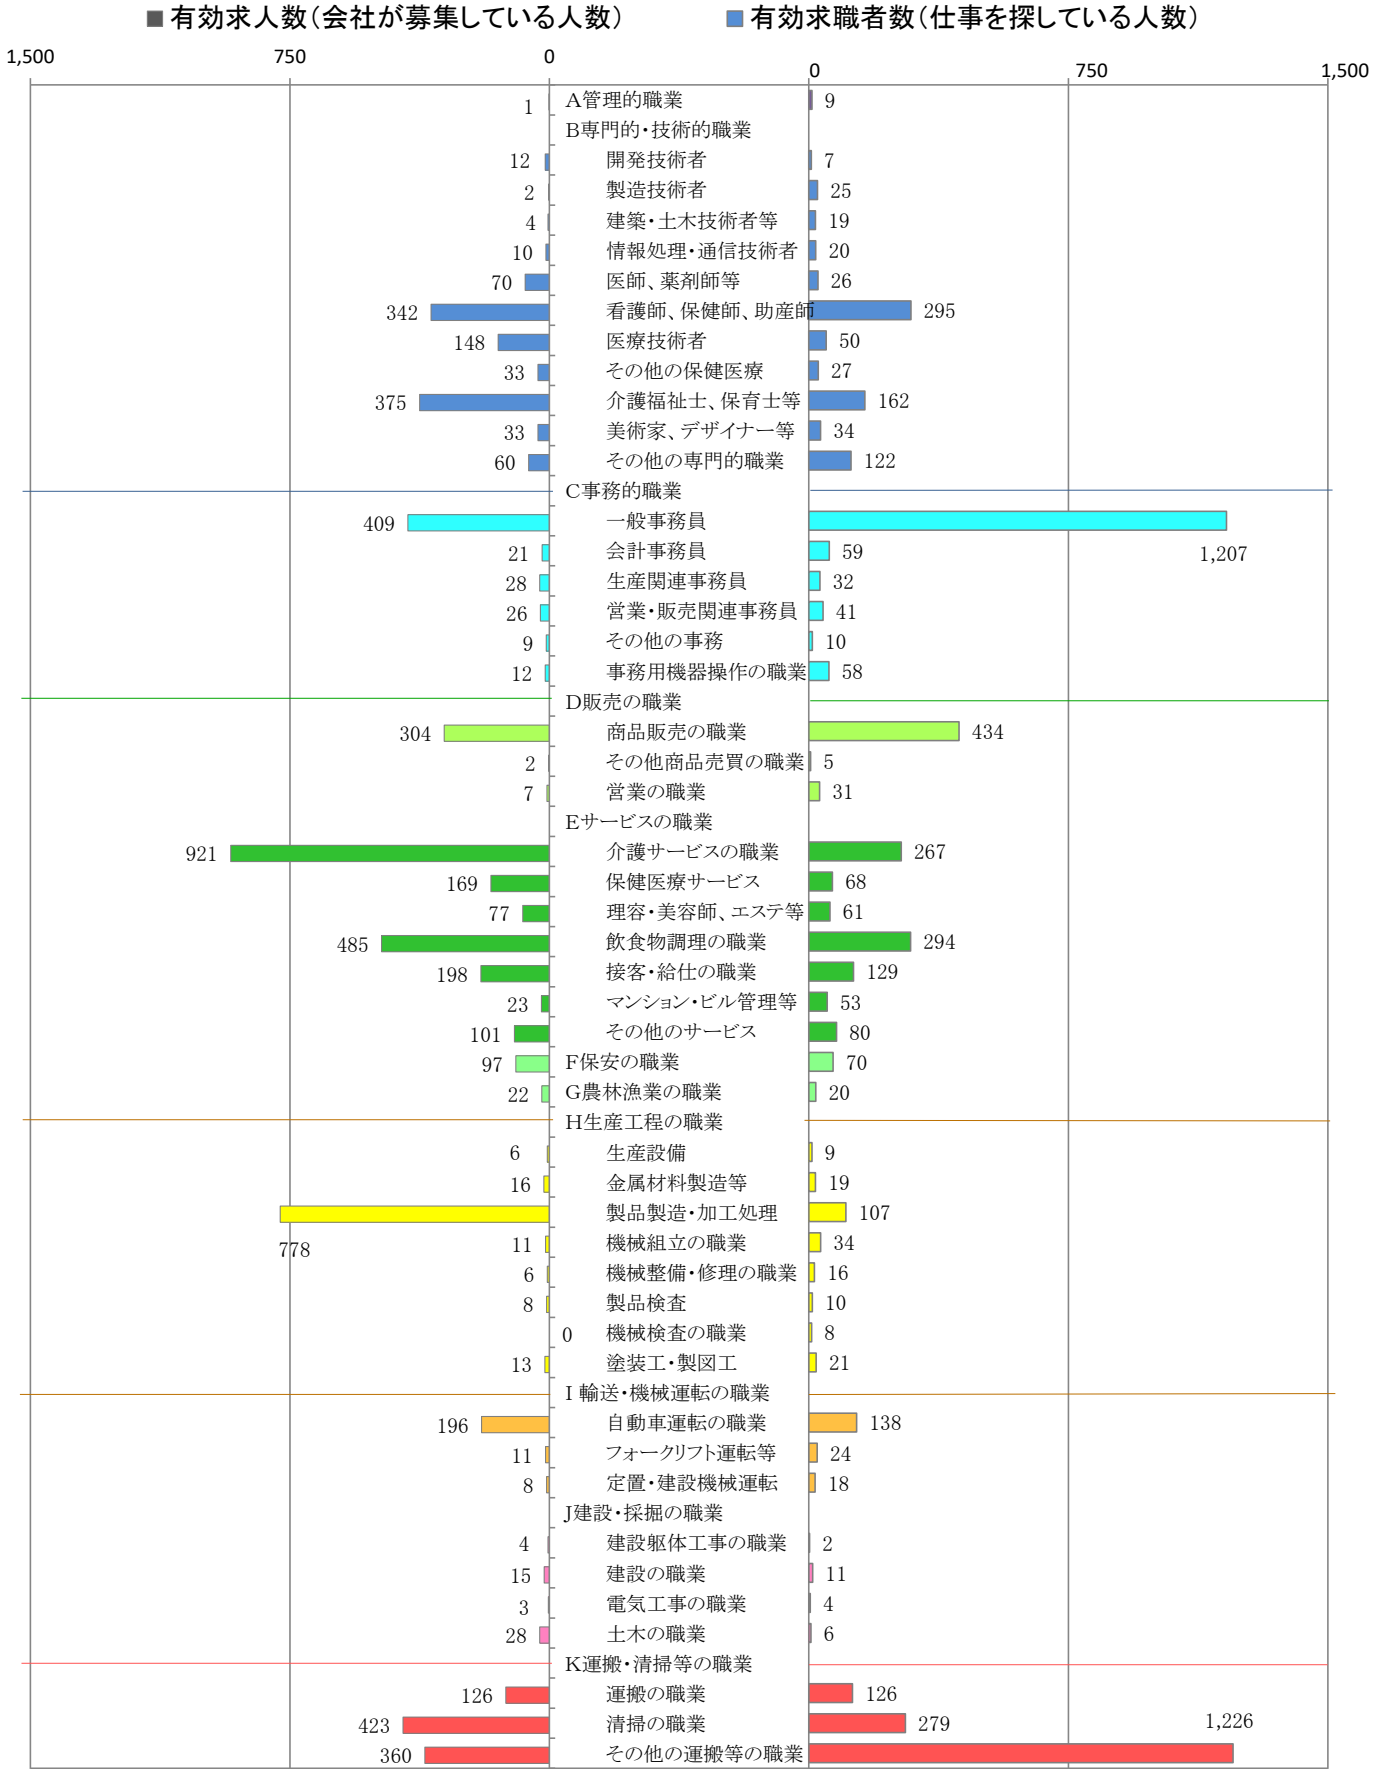

〈北九州地域：バランスシート〉
職業別：有効求人・求職状況(常用・パート)

令和2年5月

※1 ハローワーク小倉、八幡、行橋の合計数

※2 福岡労働局ホームページ(https://jsite.mhlw.go.jp/fukuoka-roudoukyoku/jirei_toukei/kyujin_kyushoku/toukei/_120538.html)でも公開しています。