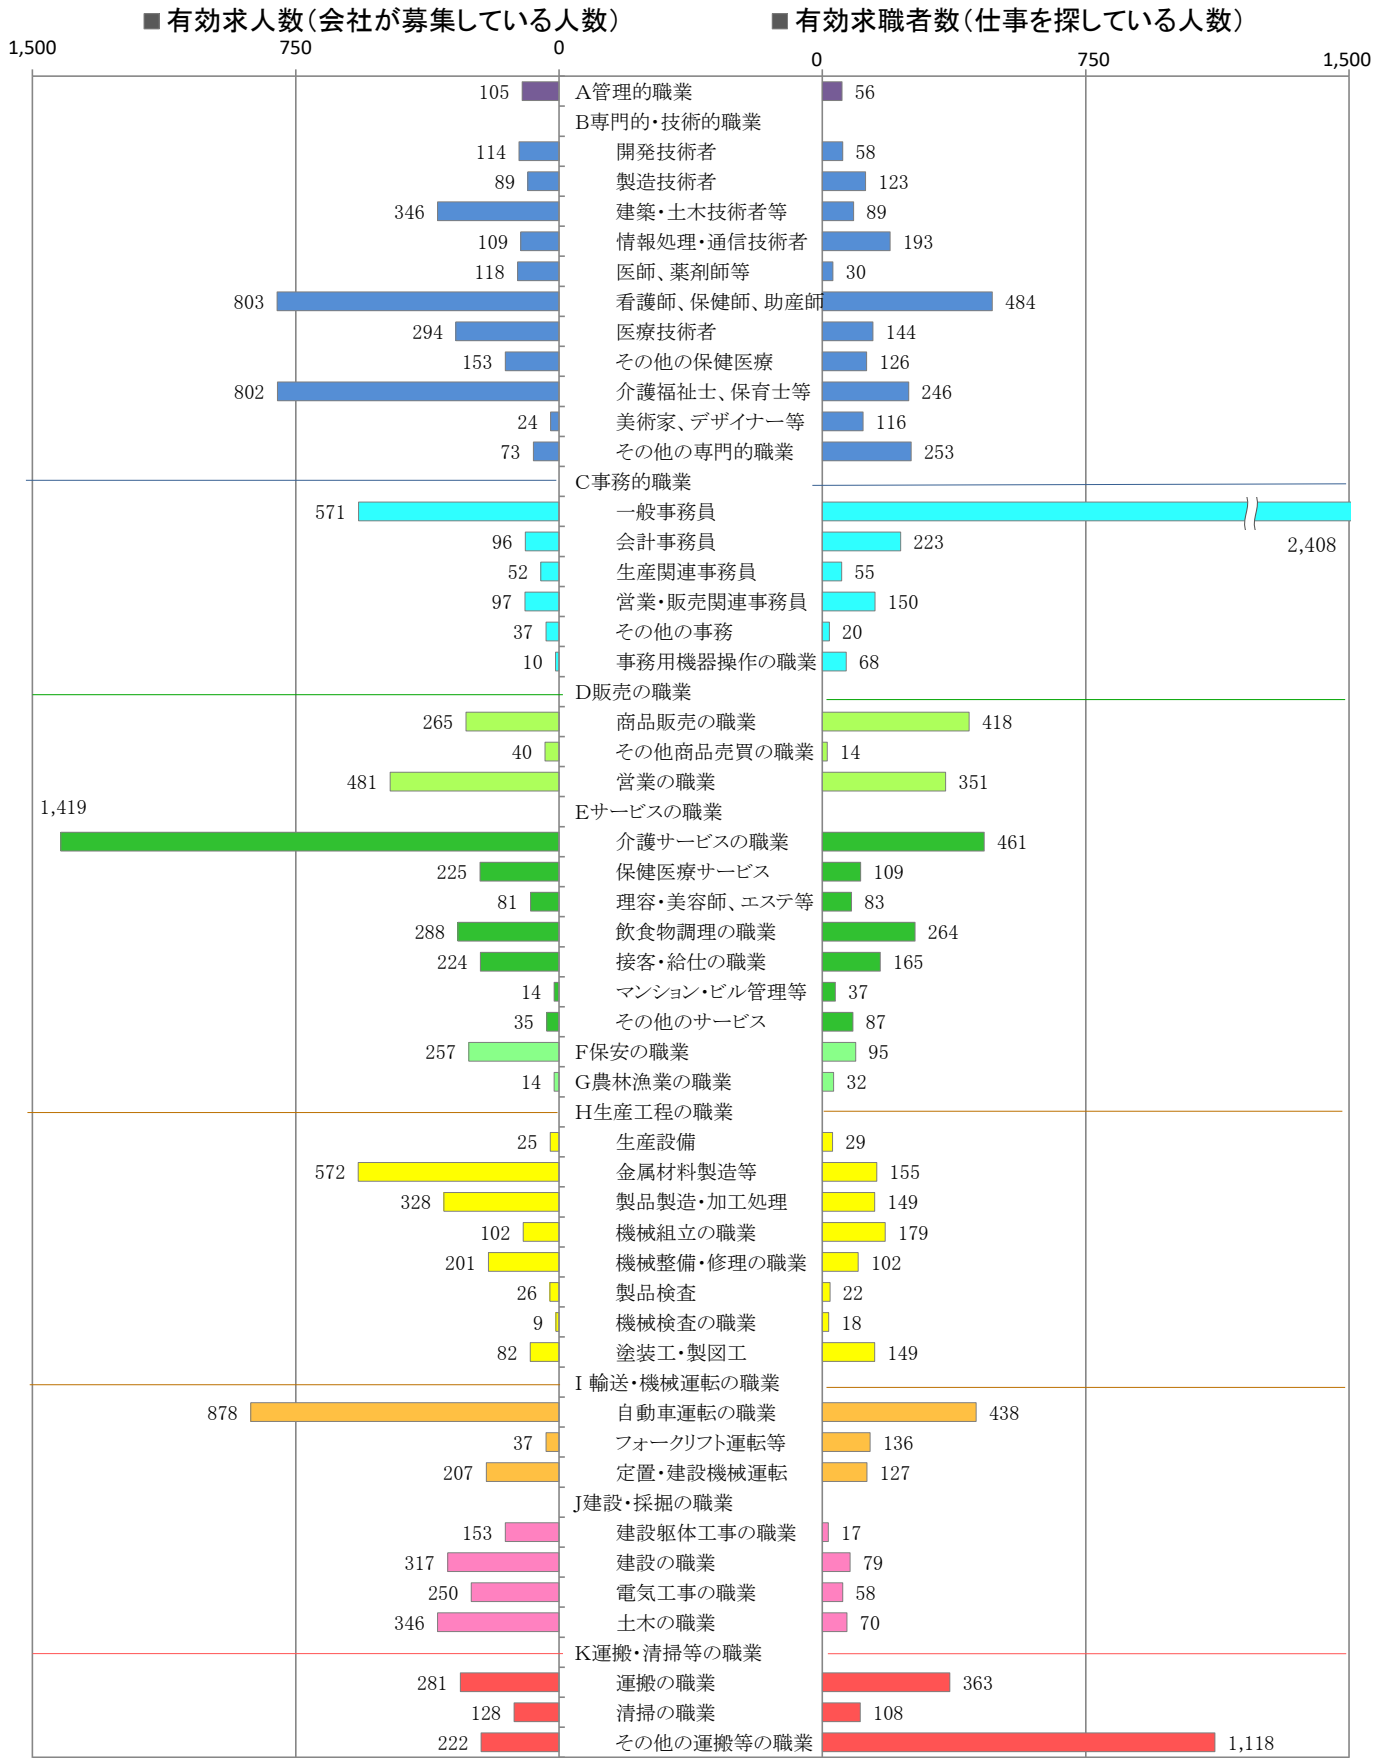

〈北九州地域：バランスシート〉

令和2年5月

職業別：有効求人・求職状況(常用・フルタイム)

※1 ハローワーク小倉、八幡、行橋の合計数

※2 福岡労働局ホームページ([https://jsite.mhlw.go.jp/fukuoka-roudoukyoku/jirei\\_toukei/kyujin\\_kyushoku/toukei/\\_120538.html](https://jsite.mhlw.go.jp/fukuoka-roudoukyoku/jirei_toukei/kyujin_kyushoku/toukei/_120538.html))でも公開しています。