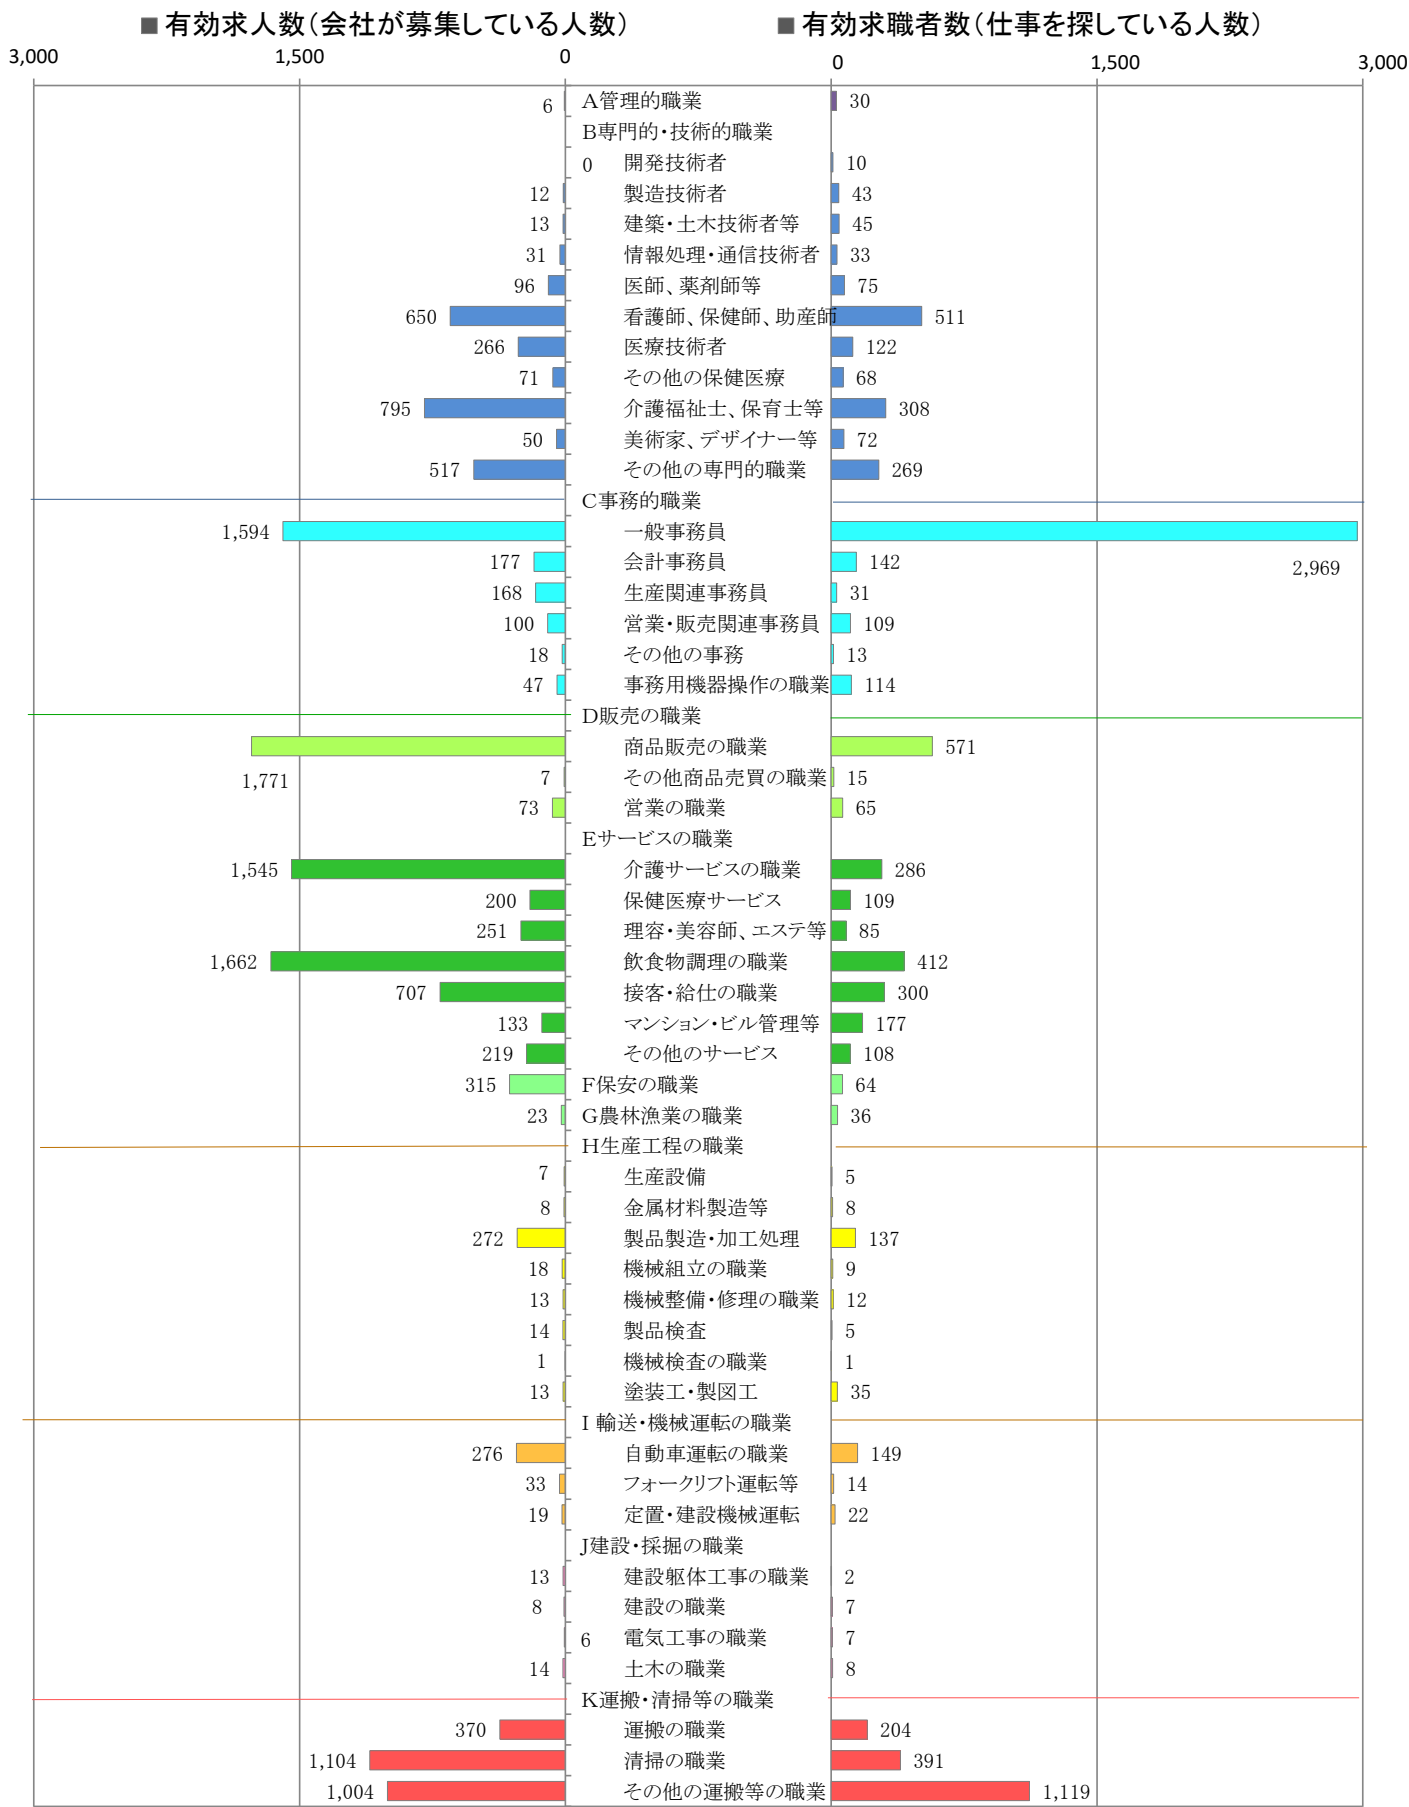

〈福岡地域：バランスシート〉  
職業別：有効求人・求職状況(常用・パート)

令和2年5月

※1 ハローワーク福岡中央、福岡東、福岡南、福岡西の合計数

※2 福岡労働局ホームページ([https://jsite.mhlw.go.jp/fukuoka-roudoukyoku/jirei\\_toukei/kyujin\\_kyushoku/toukei/\\_120538.html](https://jsite.mhlw.go.jp/fukuoka-roudoukyoku/jirei_toukei/kyujin_kyushoku/toukei/_120538.html))でも公開しています。