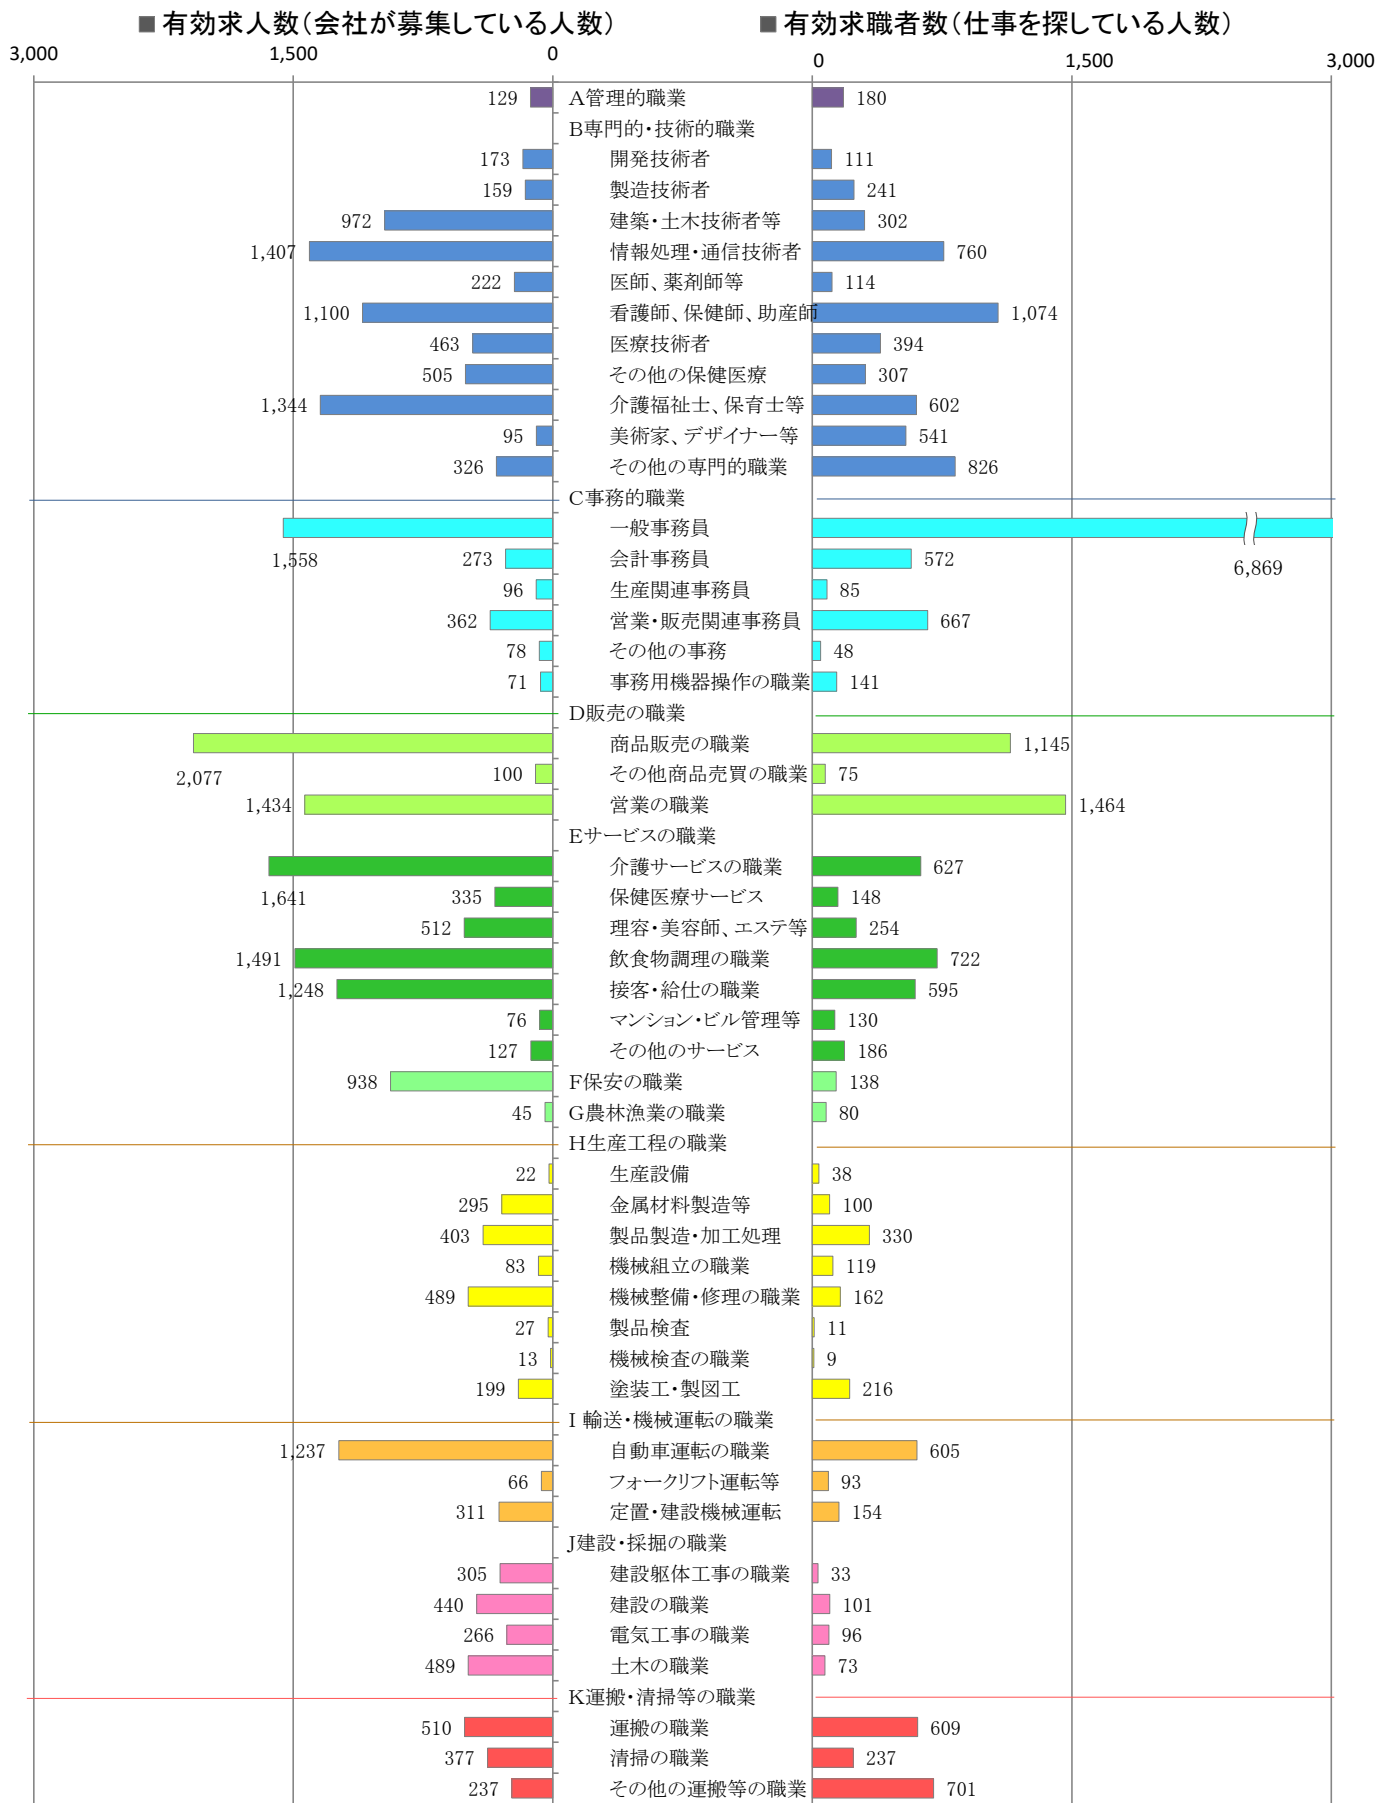

職業別：有効求人・求職状況（常用・フルタイム）

※1 ハローワーク福岡中央、福岡東、福岡南、福岡西の合計数

※2 福岡労働局ホームページ(https://site.mhlw.go.jp/fukuoka-roudoukyoku/jirei_toukei/kyujin_kyushoku/toukei/_120538.html)でも公開しています。