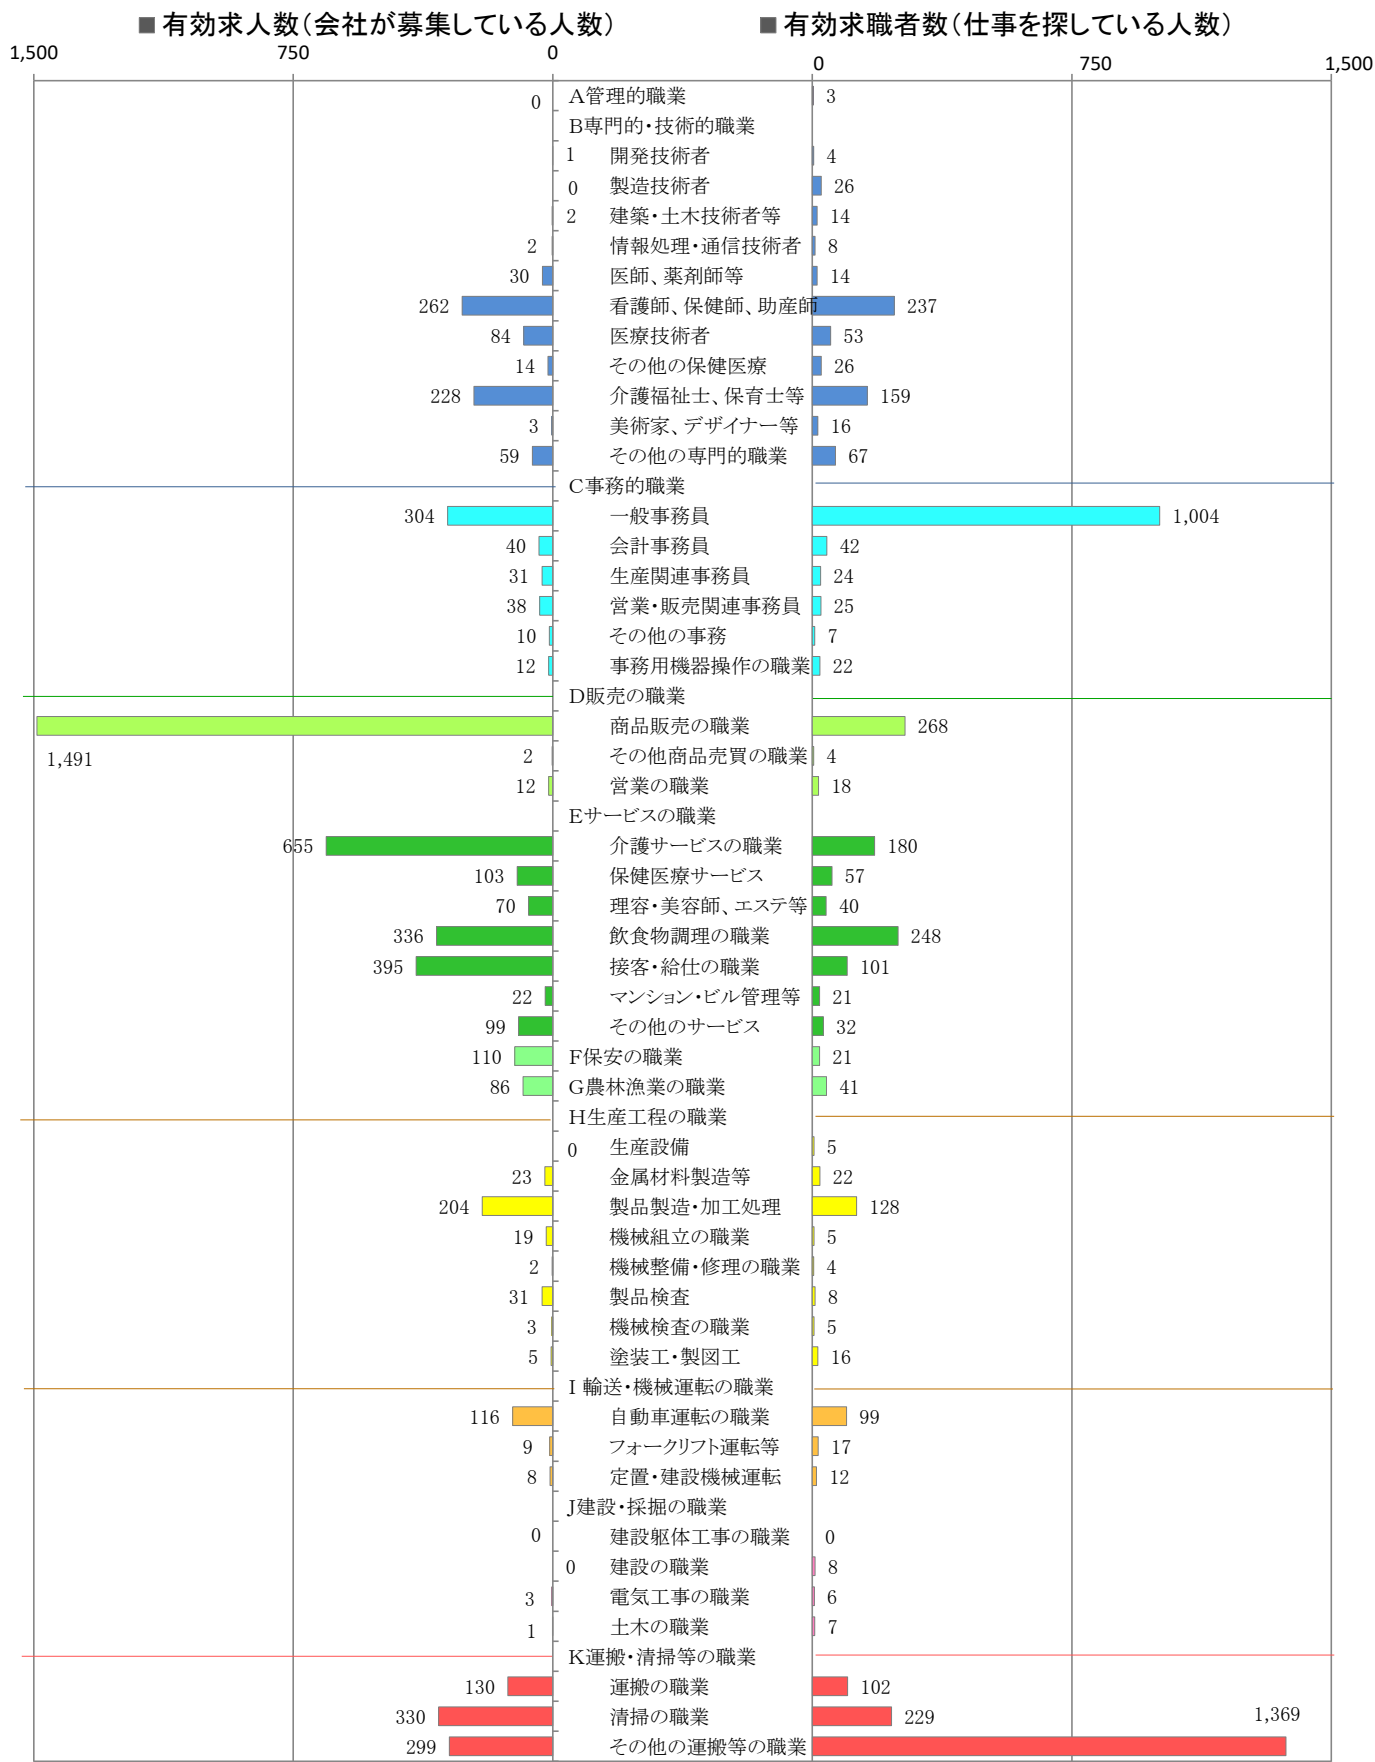

〈南部地域：バランスシート〉  
職業別：有効求人・求職状況(常用・パート)

令和2年4月

※1 ハローワーク大牟田、久留米、八女、朝倉の合計数

※2 福岡労働局ホームページ([https://jsite.mhlw.go.jp/fukuoka-roudoukyoku/jirei\\_toukei/kyujin\\_kyushoku/toukei/\\_120538.html](https://jsite.mhlw.go.jp/fukuoka-roudoukyoku/jirei_toukei/kyujin_kyushoku/toukei/_120538.html))でも公開しています。