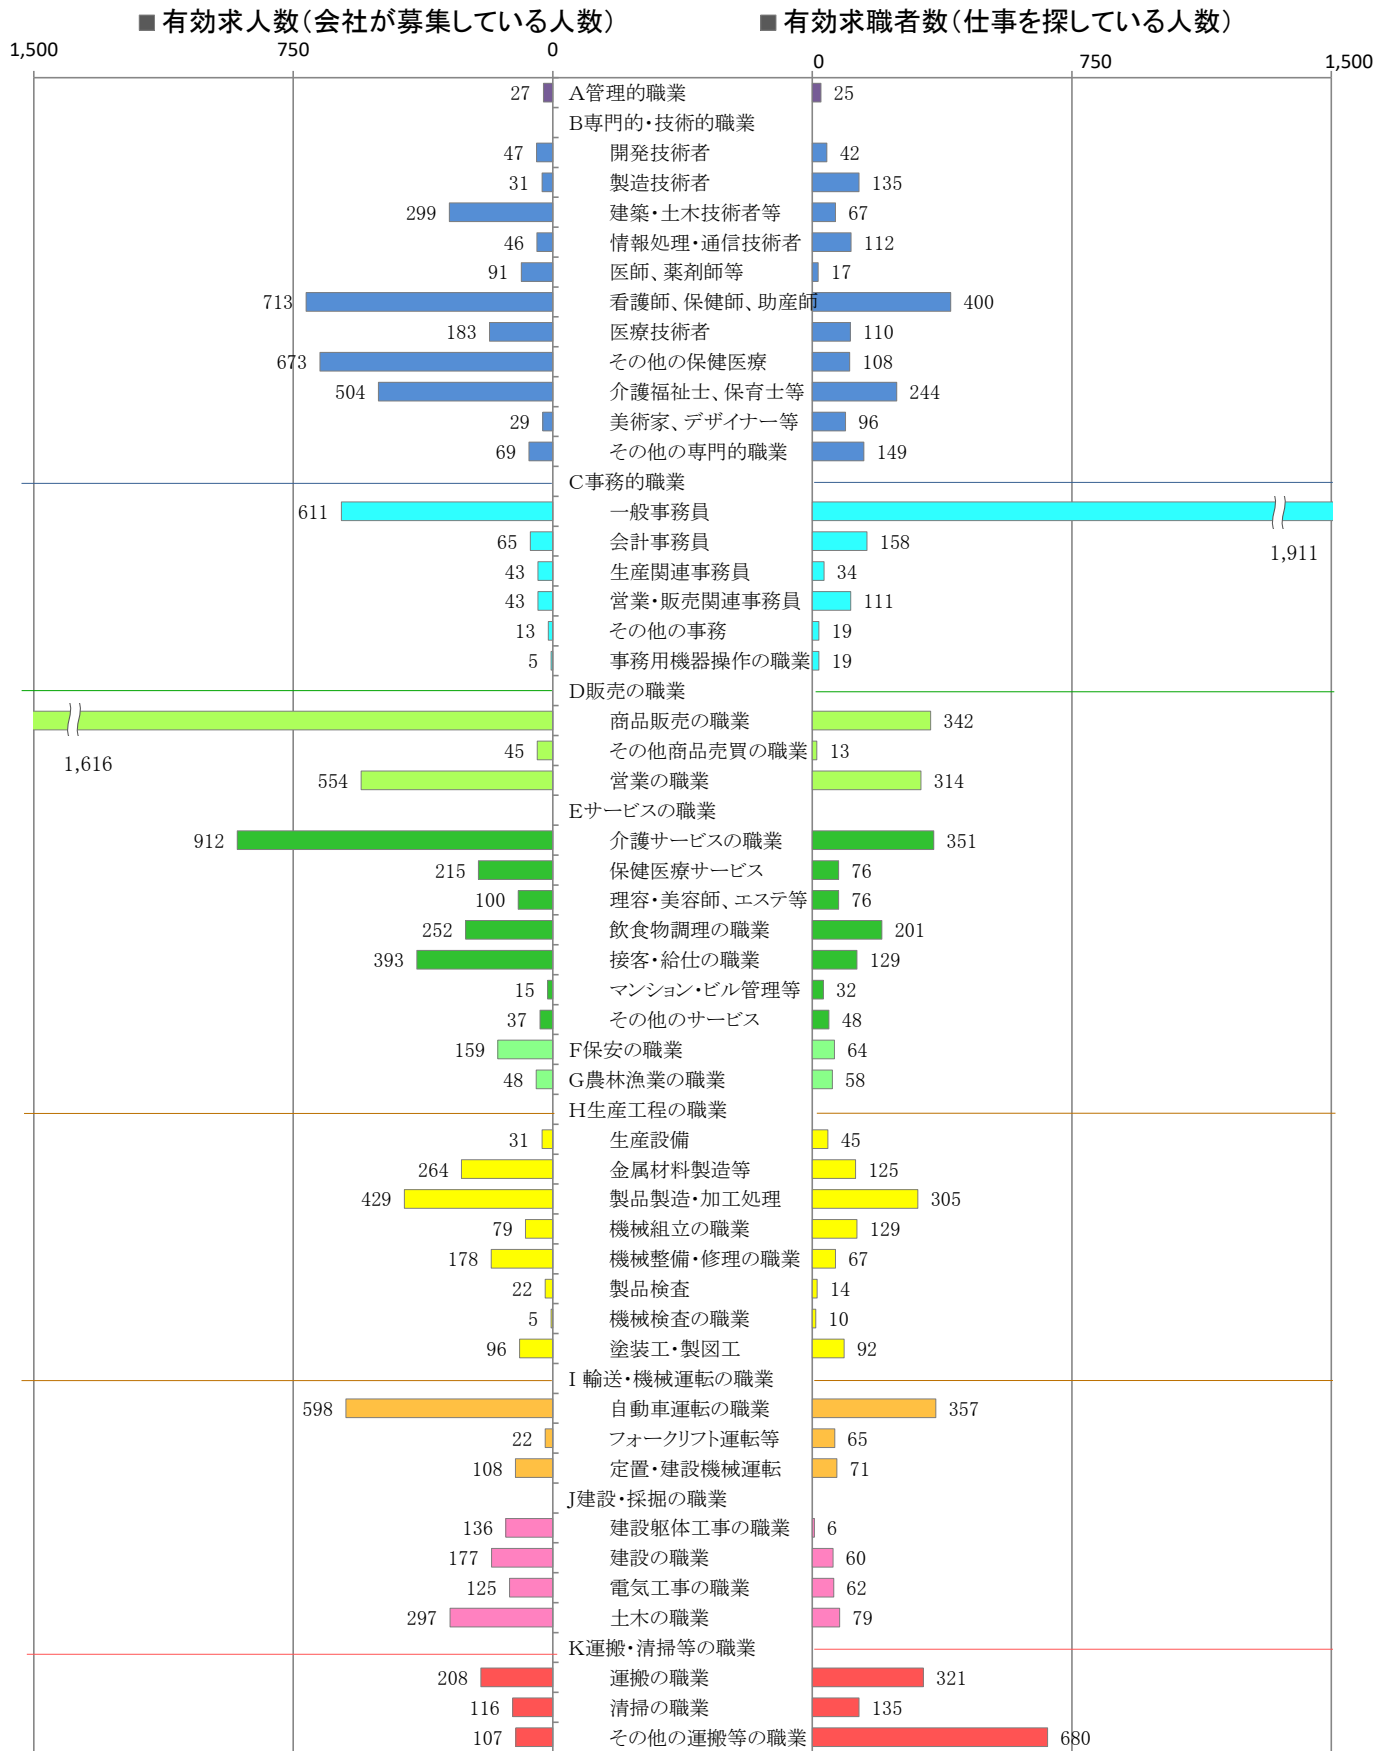

〈南部地域：バランスシート〉  
職業別：有効求人・求職状況(常用・フルタイム)

令和2年4月

※1 ハローワーク大牟田、久留米、八女、朝倉の合計数

※2 福岡労働局ホームページ([https://jsite.mhlw.go.jp/fukuoka-roudoukyoku/jirei\\_toukei/kyujin\\_kyushoku/toukei/\\_120538.html](https://jsite.mhlw.go.jp/fukuoka-roudoukyoku/jirei_toukei/kyujin_kyushoku/toukei/_120538.html))でも公開しています。