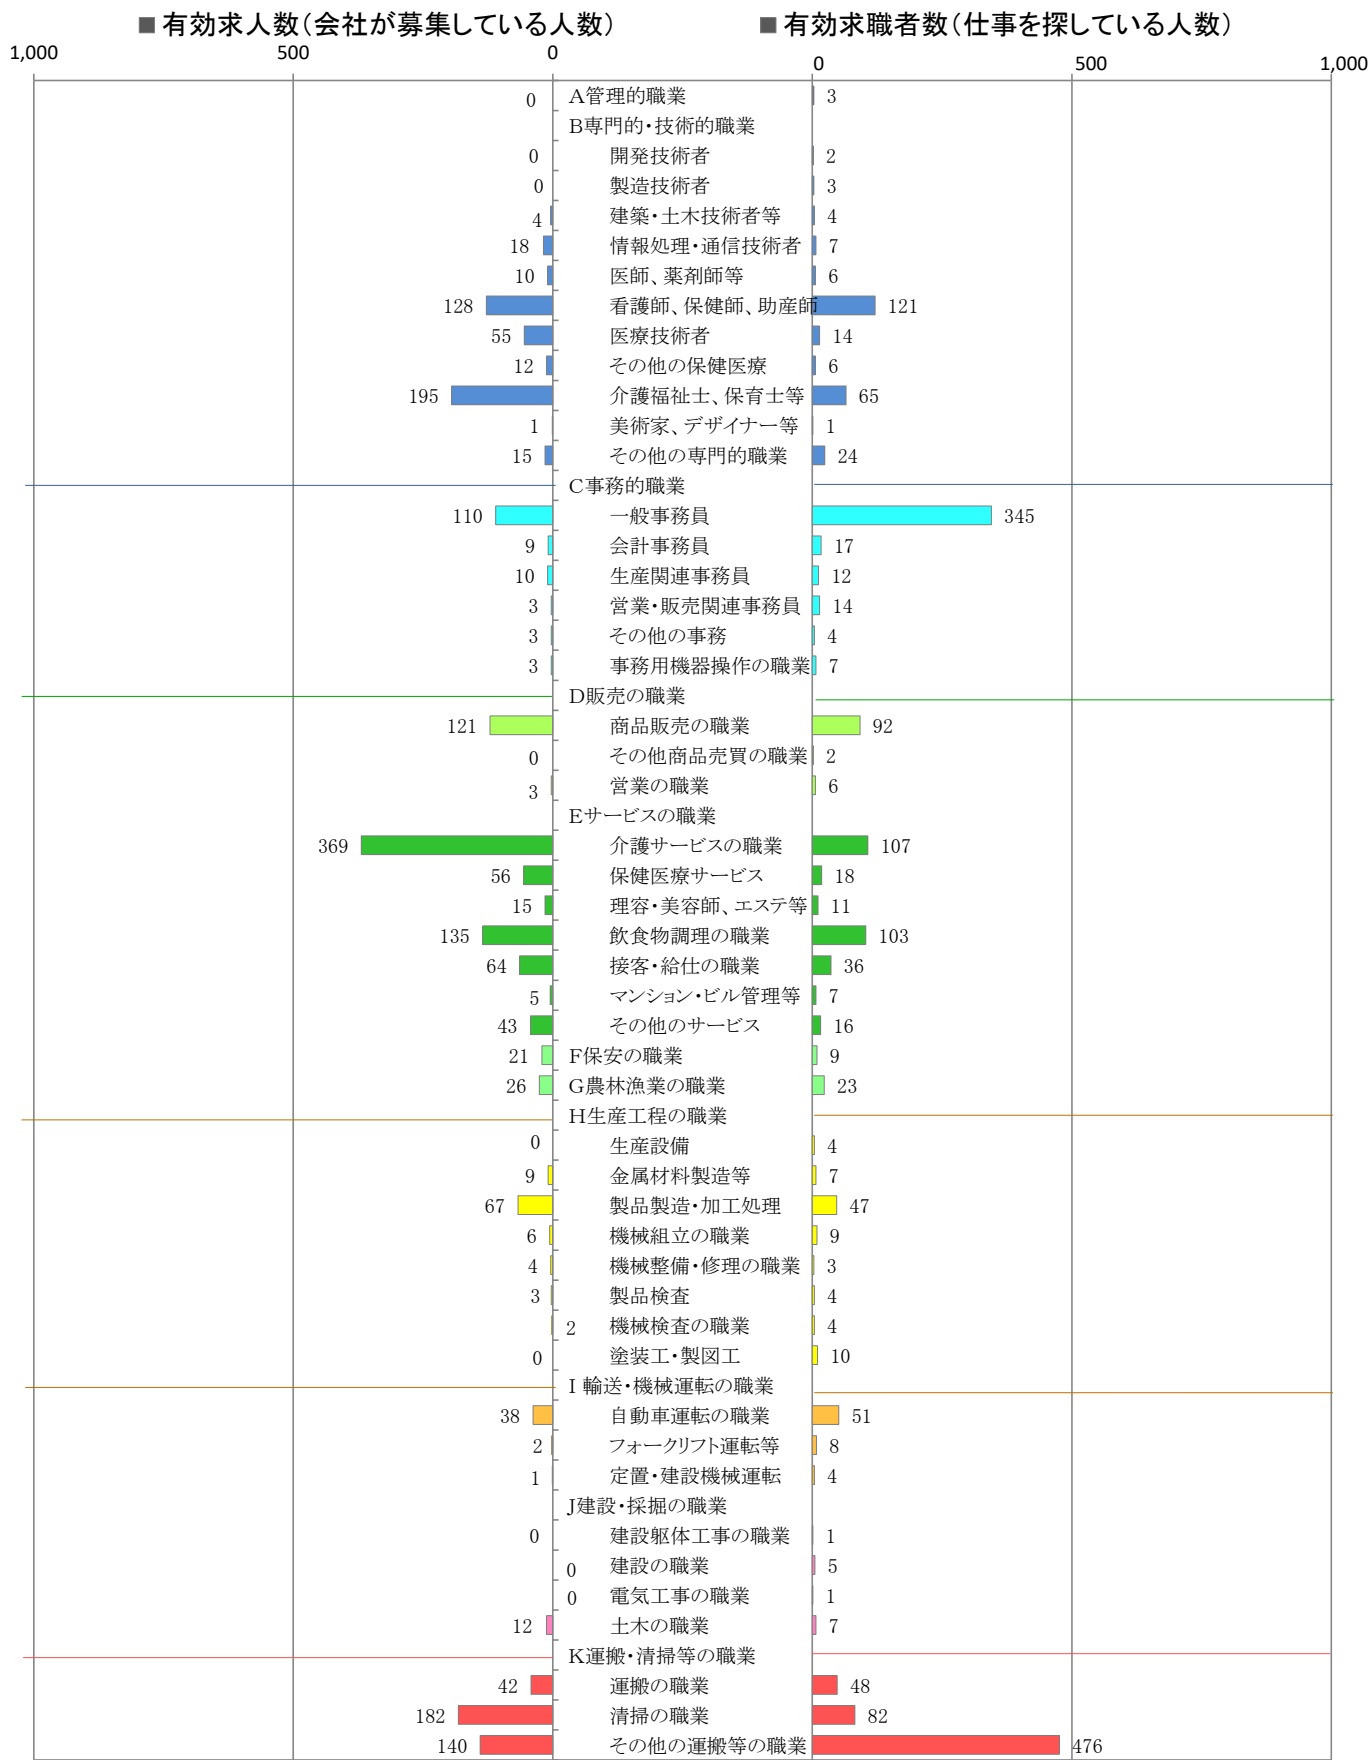

〈筑豊地域：バランスシート〉  
職業別：有効求人・求職状況(常用・パート)

令和2年4月

※1 ハローワーク飯塚、直方、田川の合計数

※2 福岡労働局ホームページ([https://site.mhlw.go.jp/fukuoka-roudoukyoku/jirei\\_toukei/kyujin\\_kyushoku/toukei/\\_120538.html](https://site.mhlw.go.jp/fukuoka-roudoukyoku/jirei_toukei/kyujin_kyushoku/toukei/_120538.html))でも公開しています。