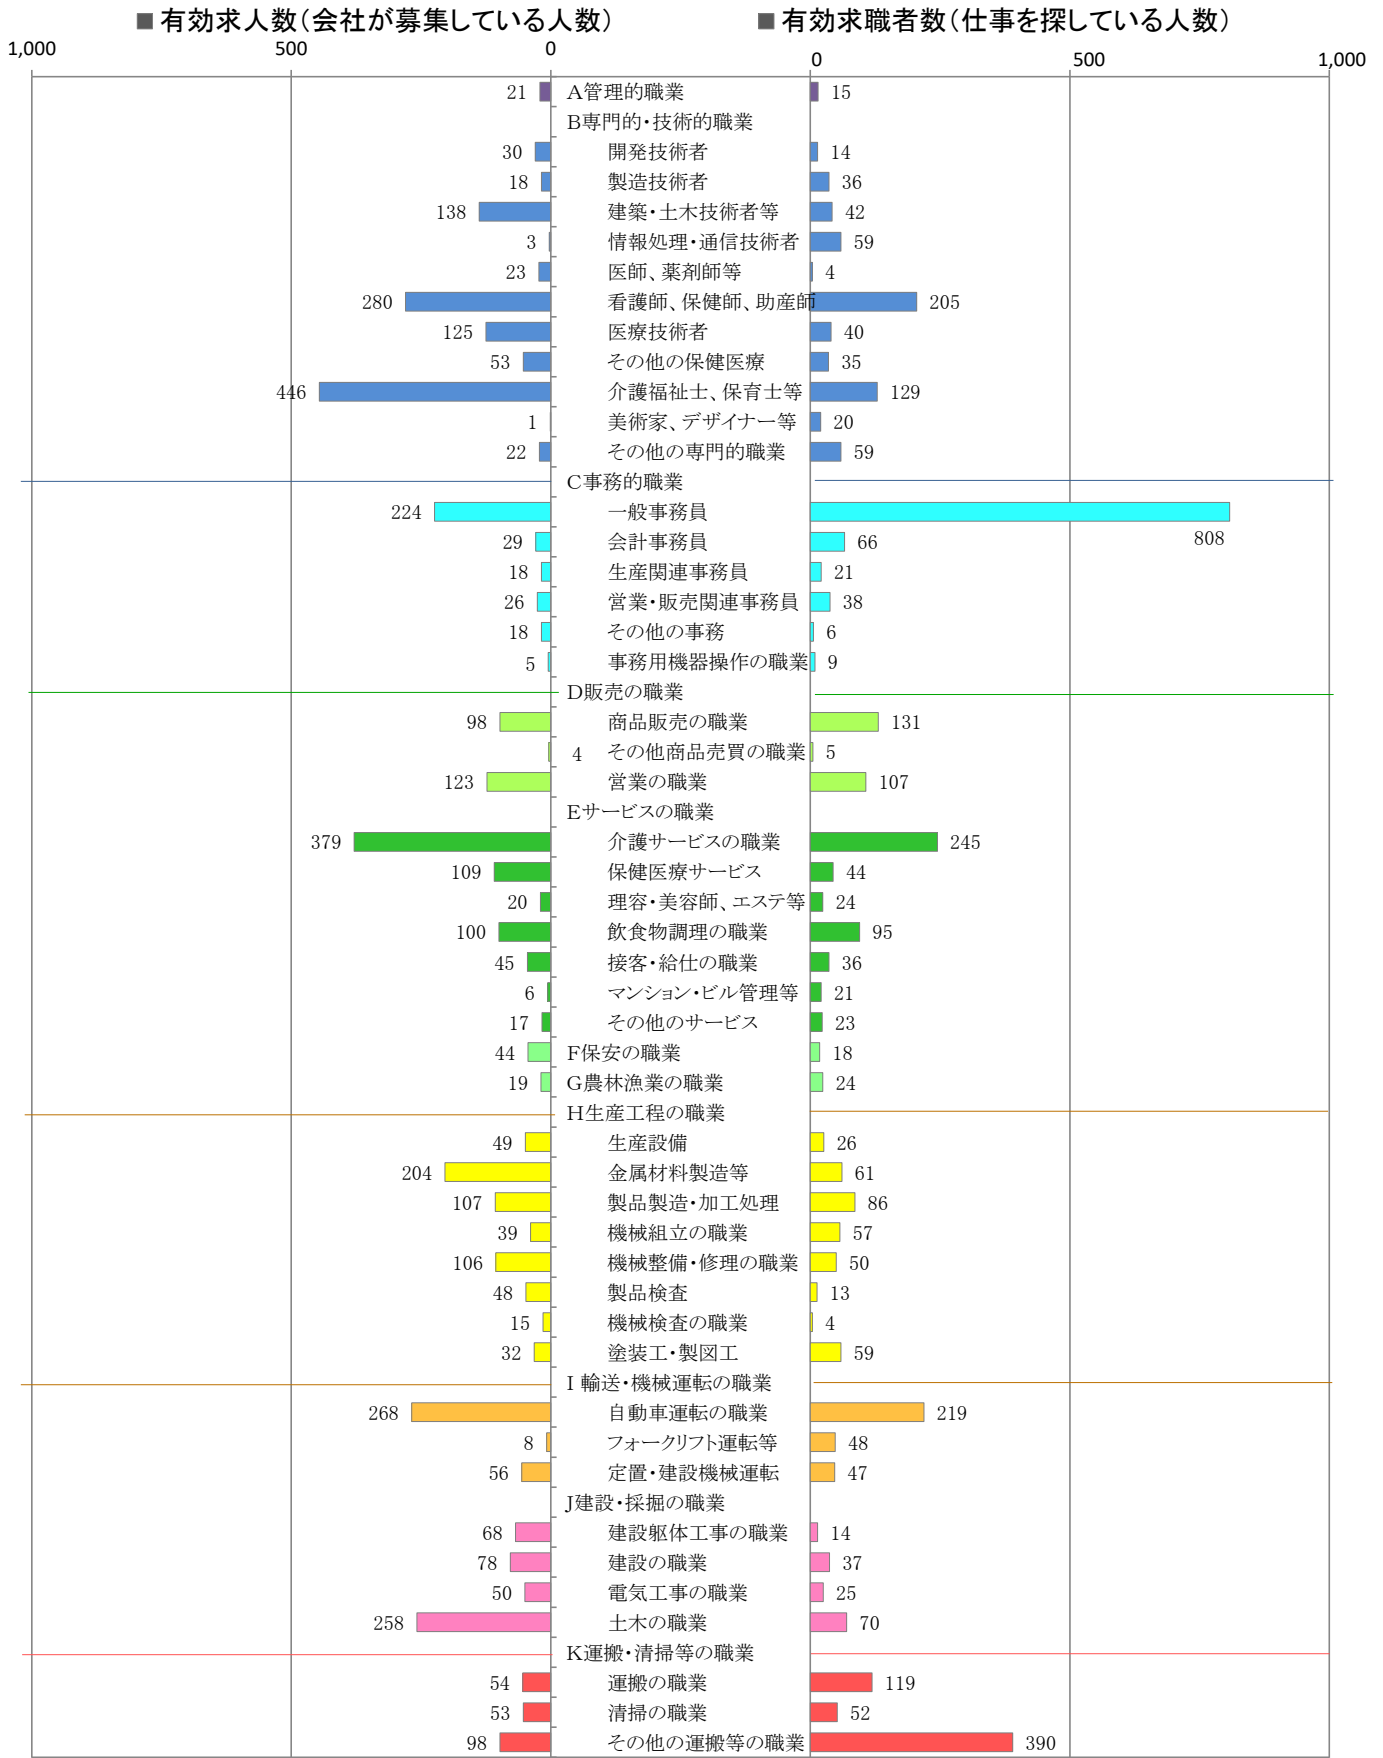

〈筑豊地域：バランスシート〉

令和2年4月

職業別：有効求人・求職状況(常用・フルタイム)

※1 ハローワーク飯塚、直方、田川の合計数

※2 福岡労働局ホームページ(https://jsite.mhlw.go.jp/fukuoka-roudoukyoku/jirei_toukei/kyujin_kyushoku/toukei/_120538.html)でも公開しています。