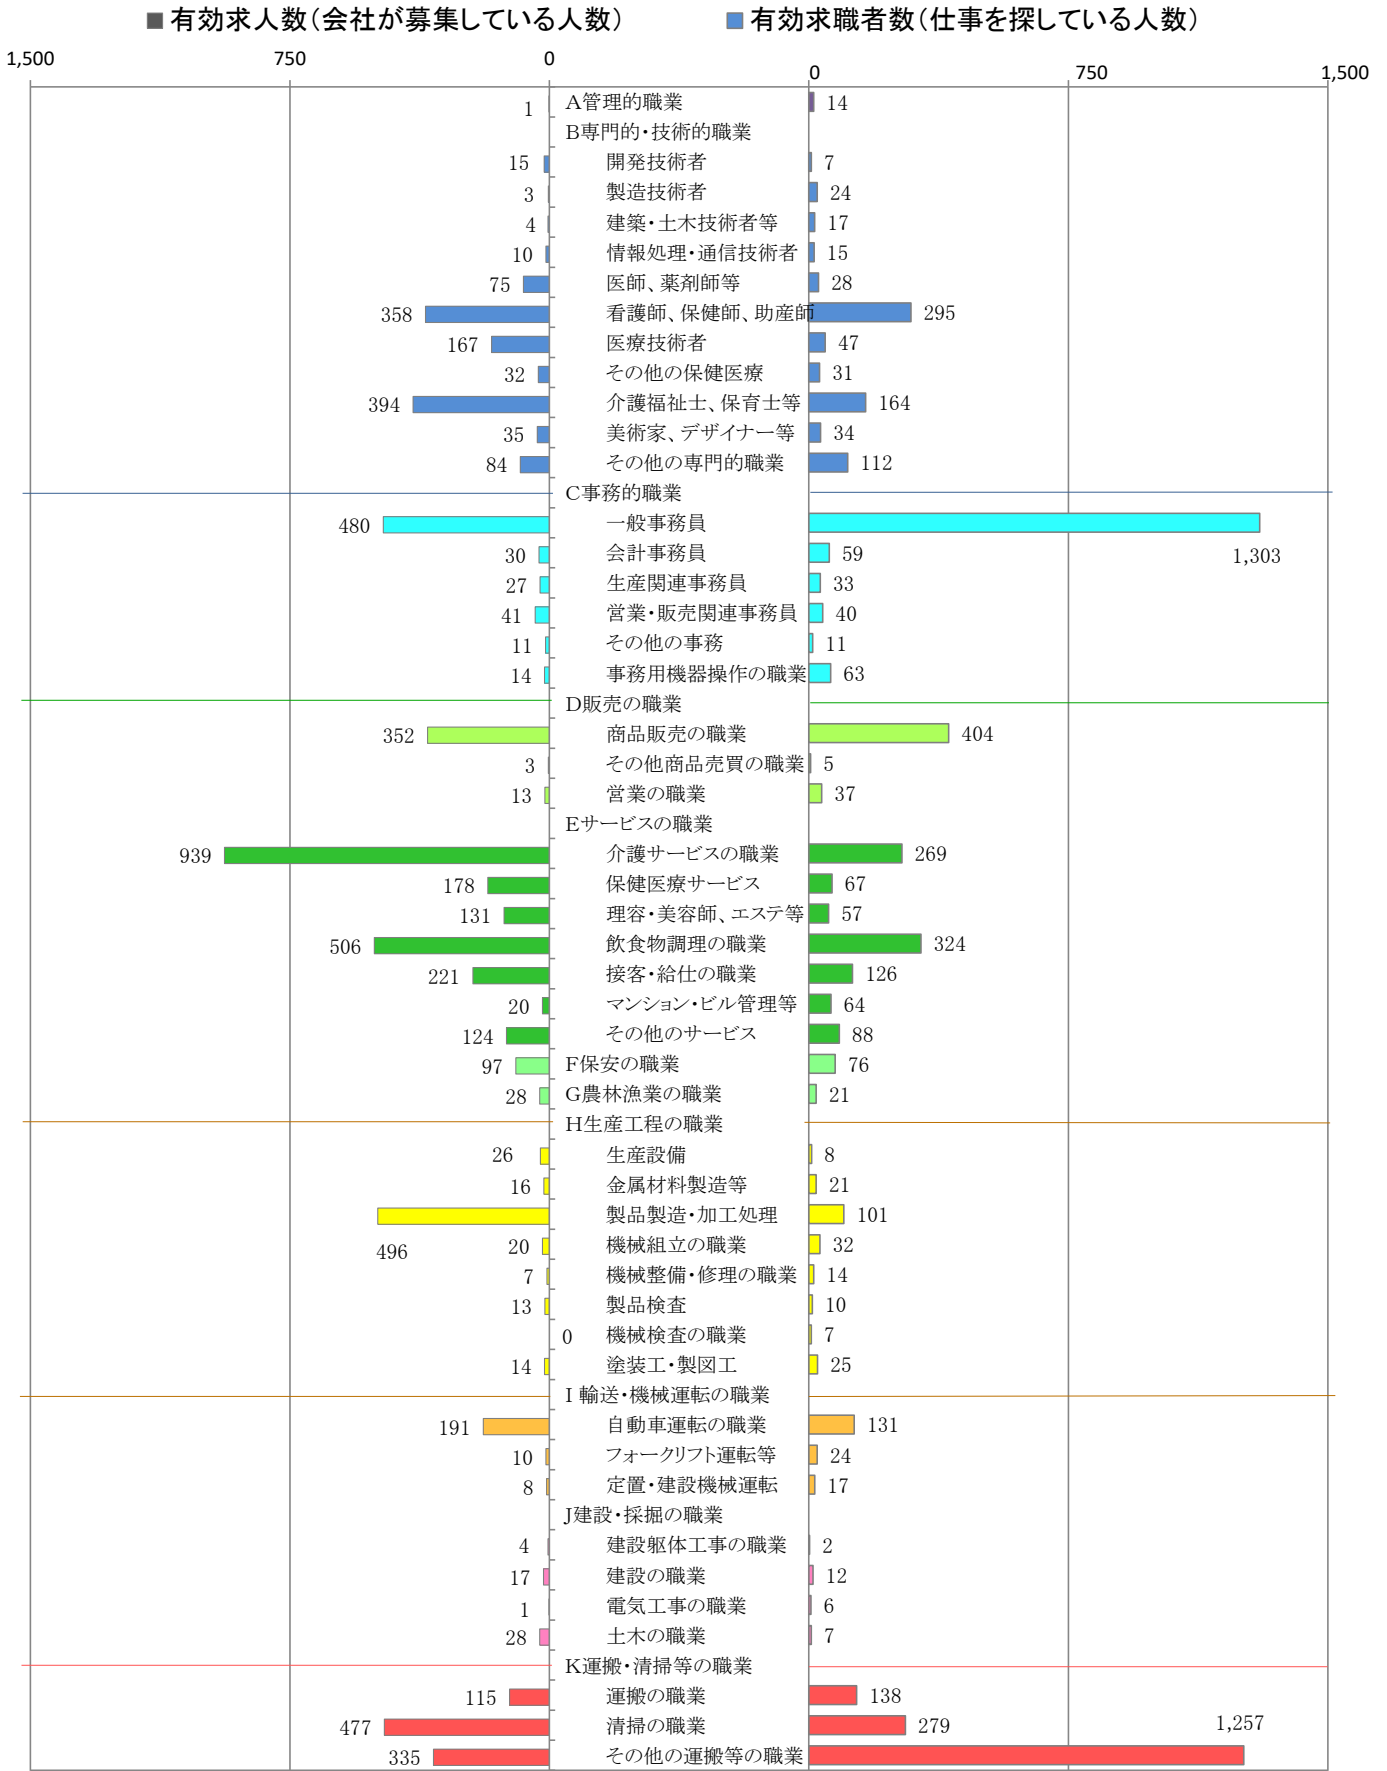

〈北九州地域：バランスシート〉
職業別：有効求人・求職状況(常用・パート)

令和2年4月

※1 ハローワーク小倉、八幡、行橋の合計数

※2 福岡労働局ホームページ(https://jstite.mhlw.go.jp/fukuoka-roudoukyoku/jirei_toukei/kyujin_kyushoku/toukei/_120538.html)でも公開しています。