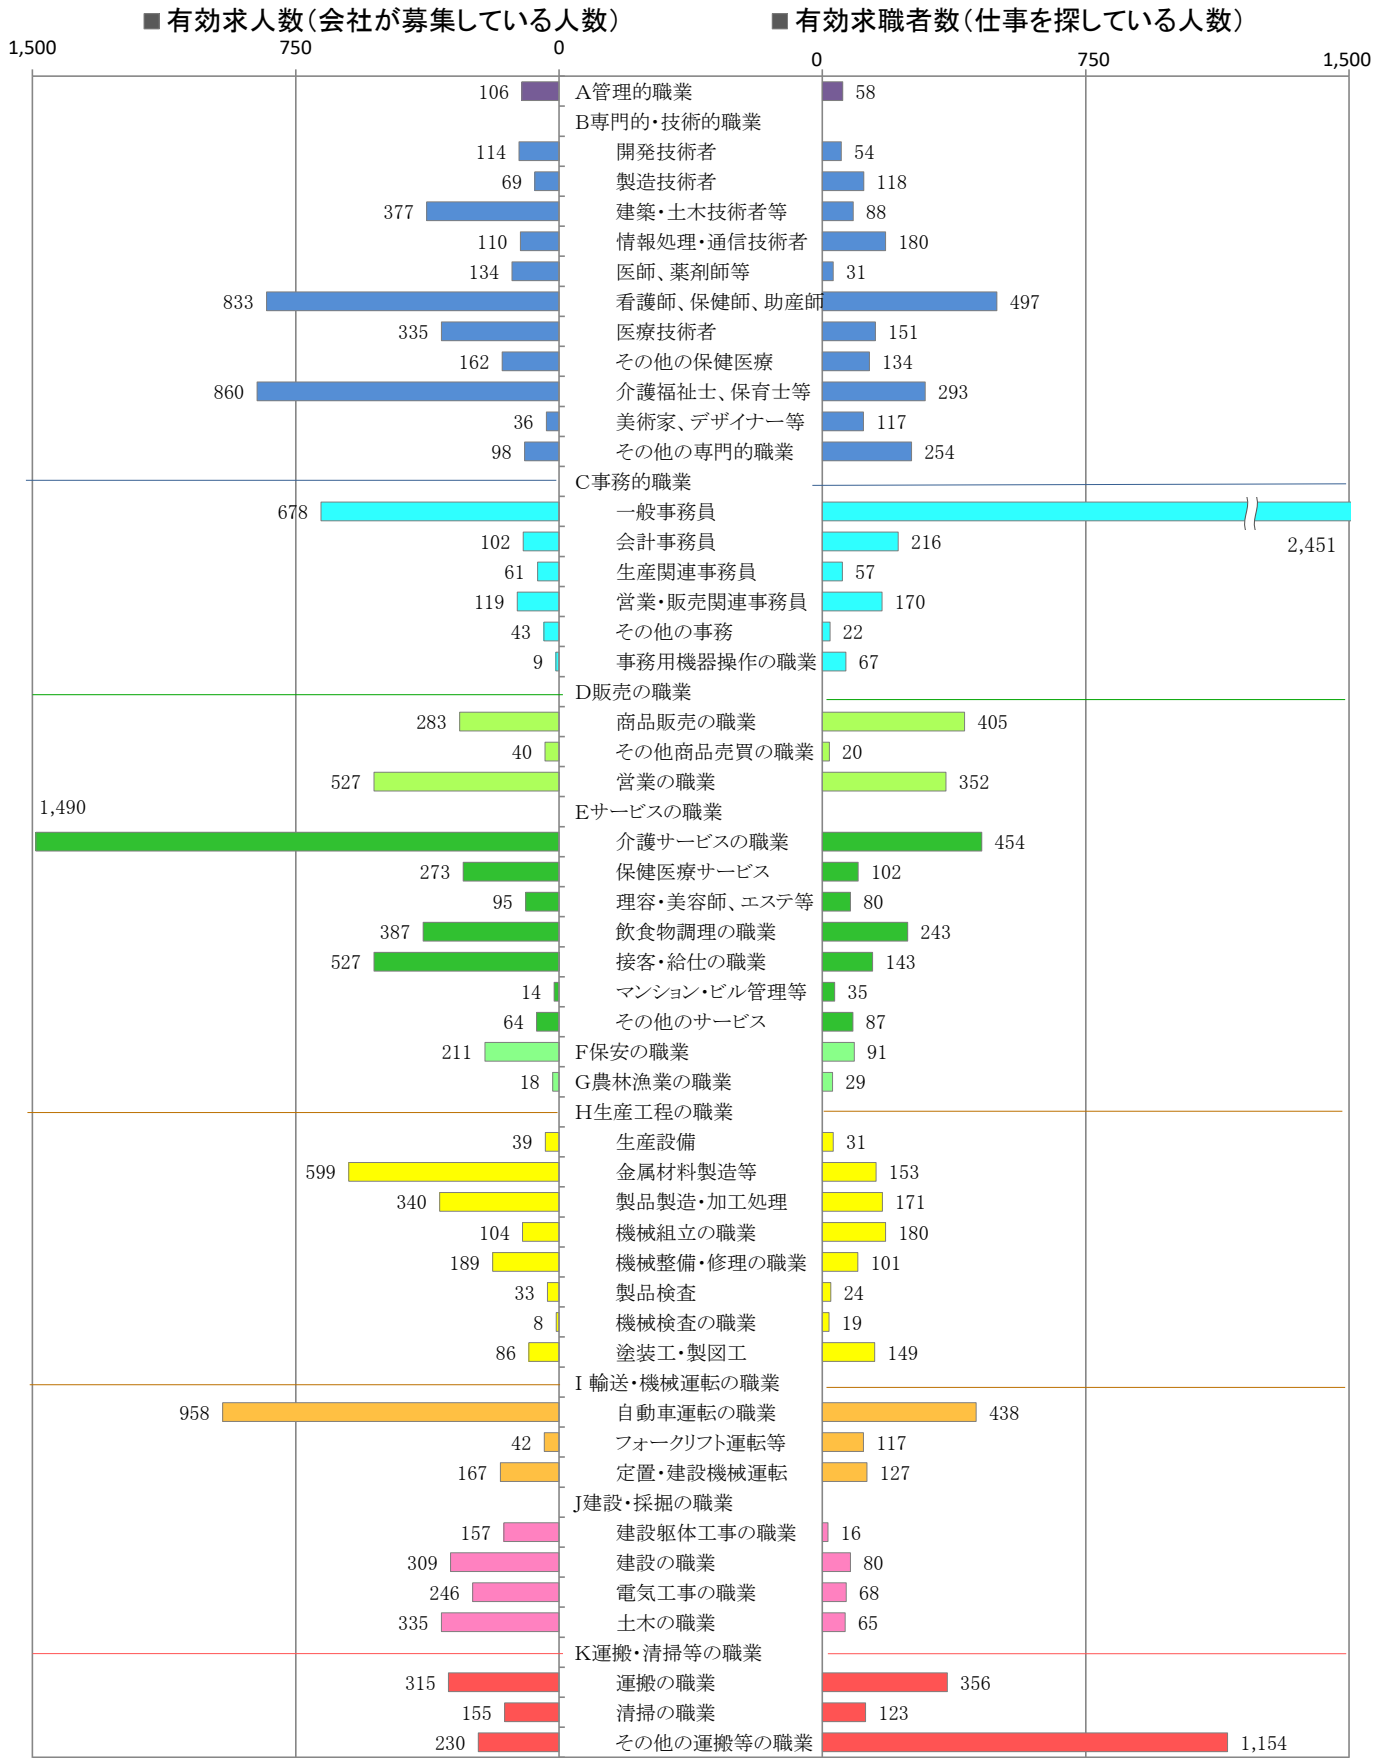

〈北九州地域：バランスシート〉

令和2年4月

職業別：有効求人・求職状況(常用・フルタイム)

※1 ハローワーク小倉、八幡、行橋の合計数

※2 福岡労働局ホームページ(https://jsite.mhlw.go.jp/fukuoka-roudoukyoku/jirei_toukei/kyujin_kyushoku/toukei/_120538.html)でも公開しています。