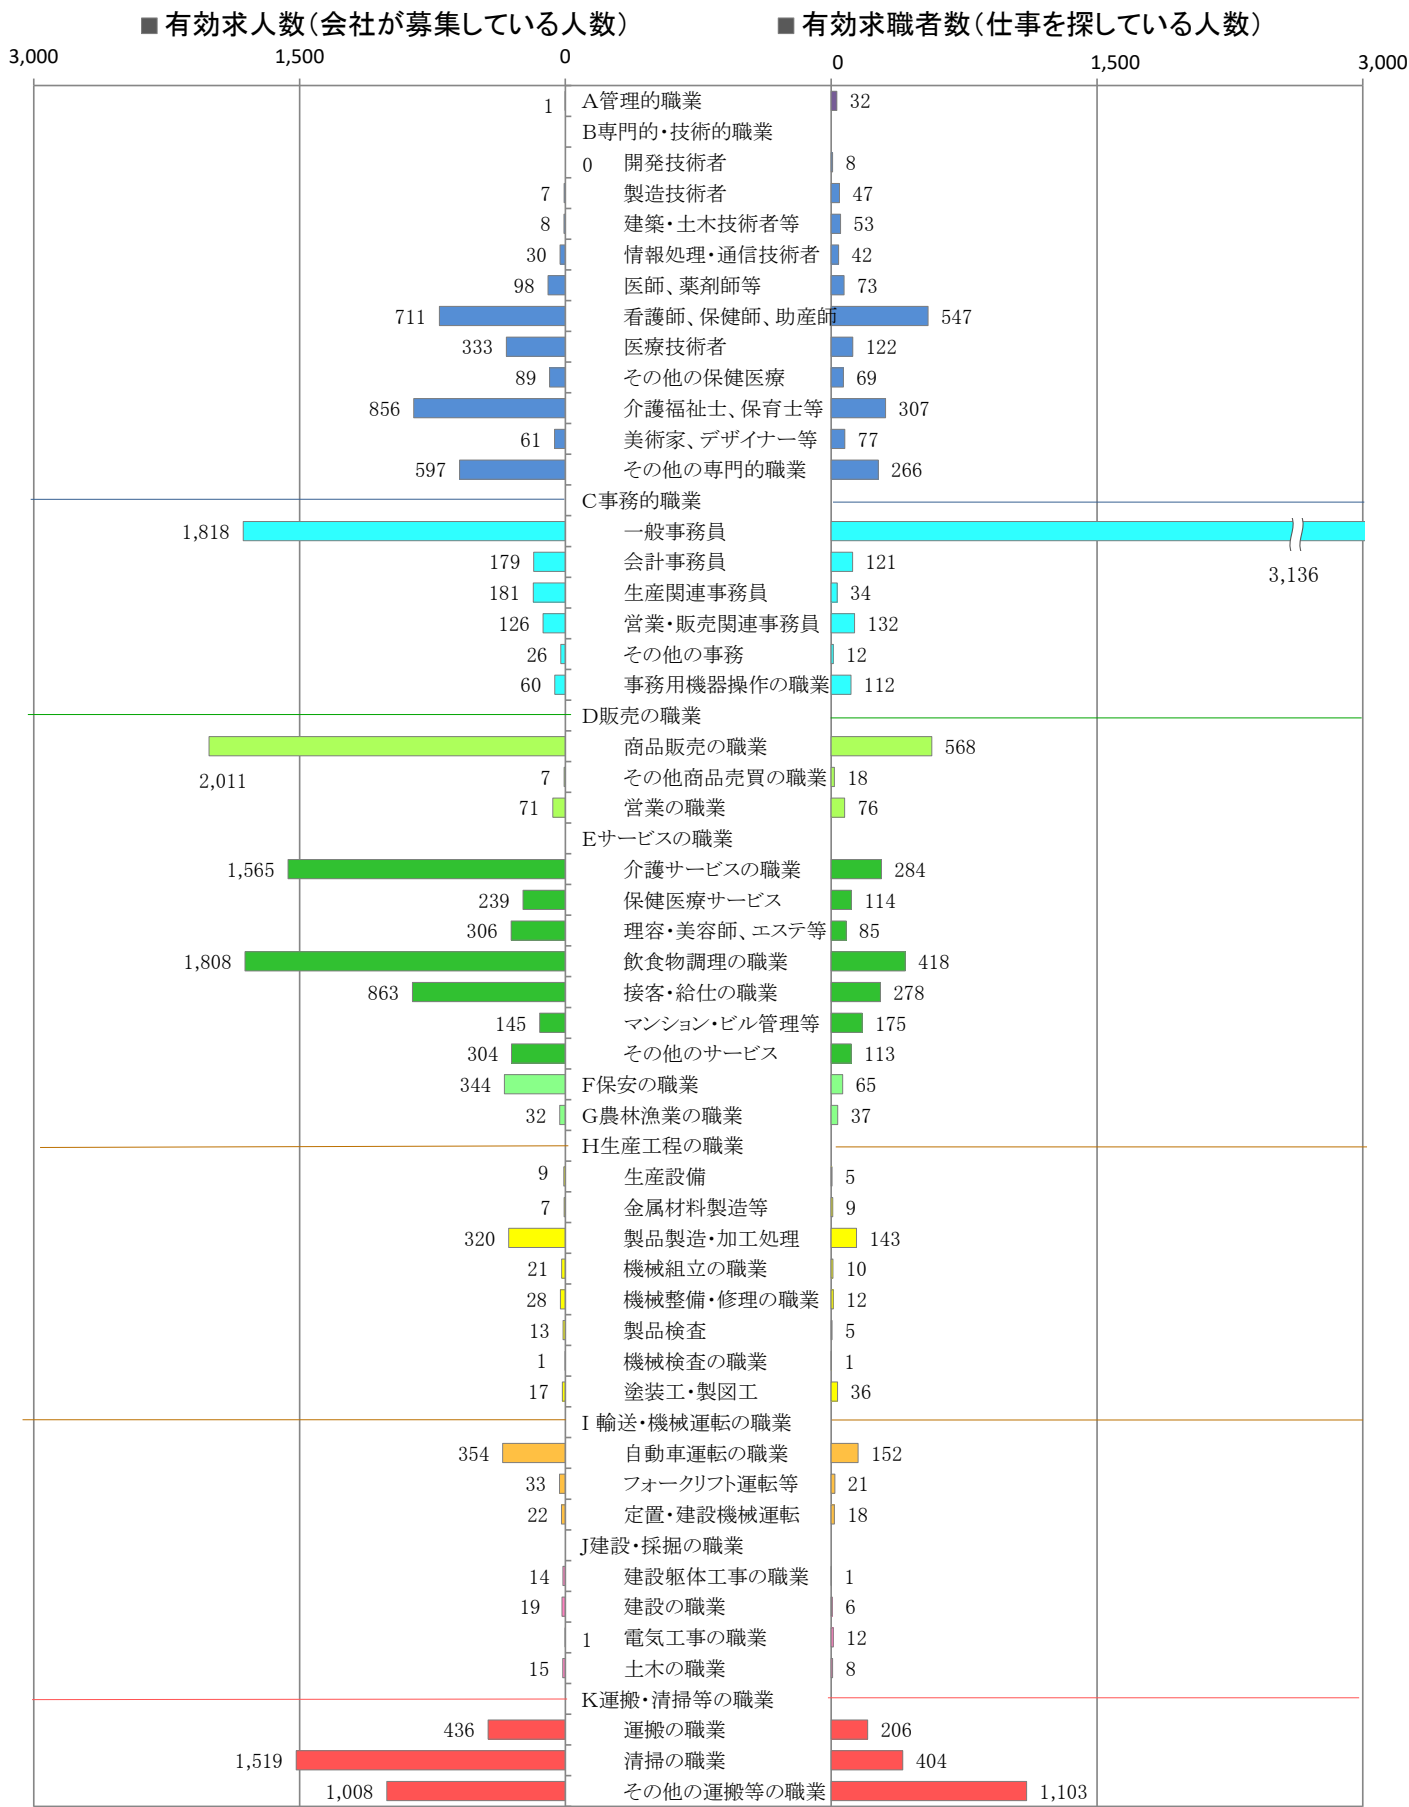

〈福岡地域:バランスシート〉  
職業別:有効求人・求職状況(常用・パート)

令和2年4月

※1 ハローワーク福岡中央、福岡東、福岡南、福岡西の合計数

※2 福岡労働局ホームページ([https://site.mhlw.go.jp/fukuoka-roundoukyoku/jirei\\_toukei/kyujin\\_kyushoku/toukei/\\_120538.html](https://site.mhlw.go.jp/fukuoka-roundoukyoku/jirei_toukei/kyujin_kyushoku/toukei/_120538.html))でも公開しています。