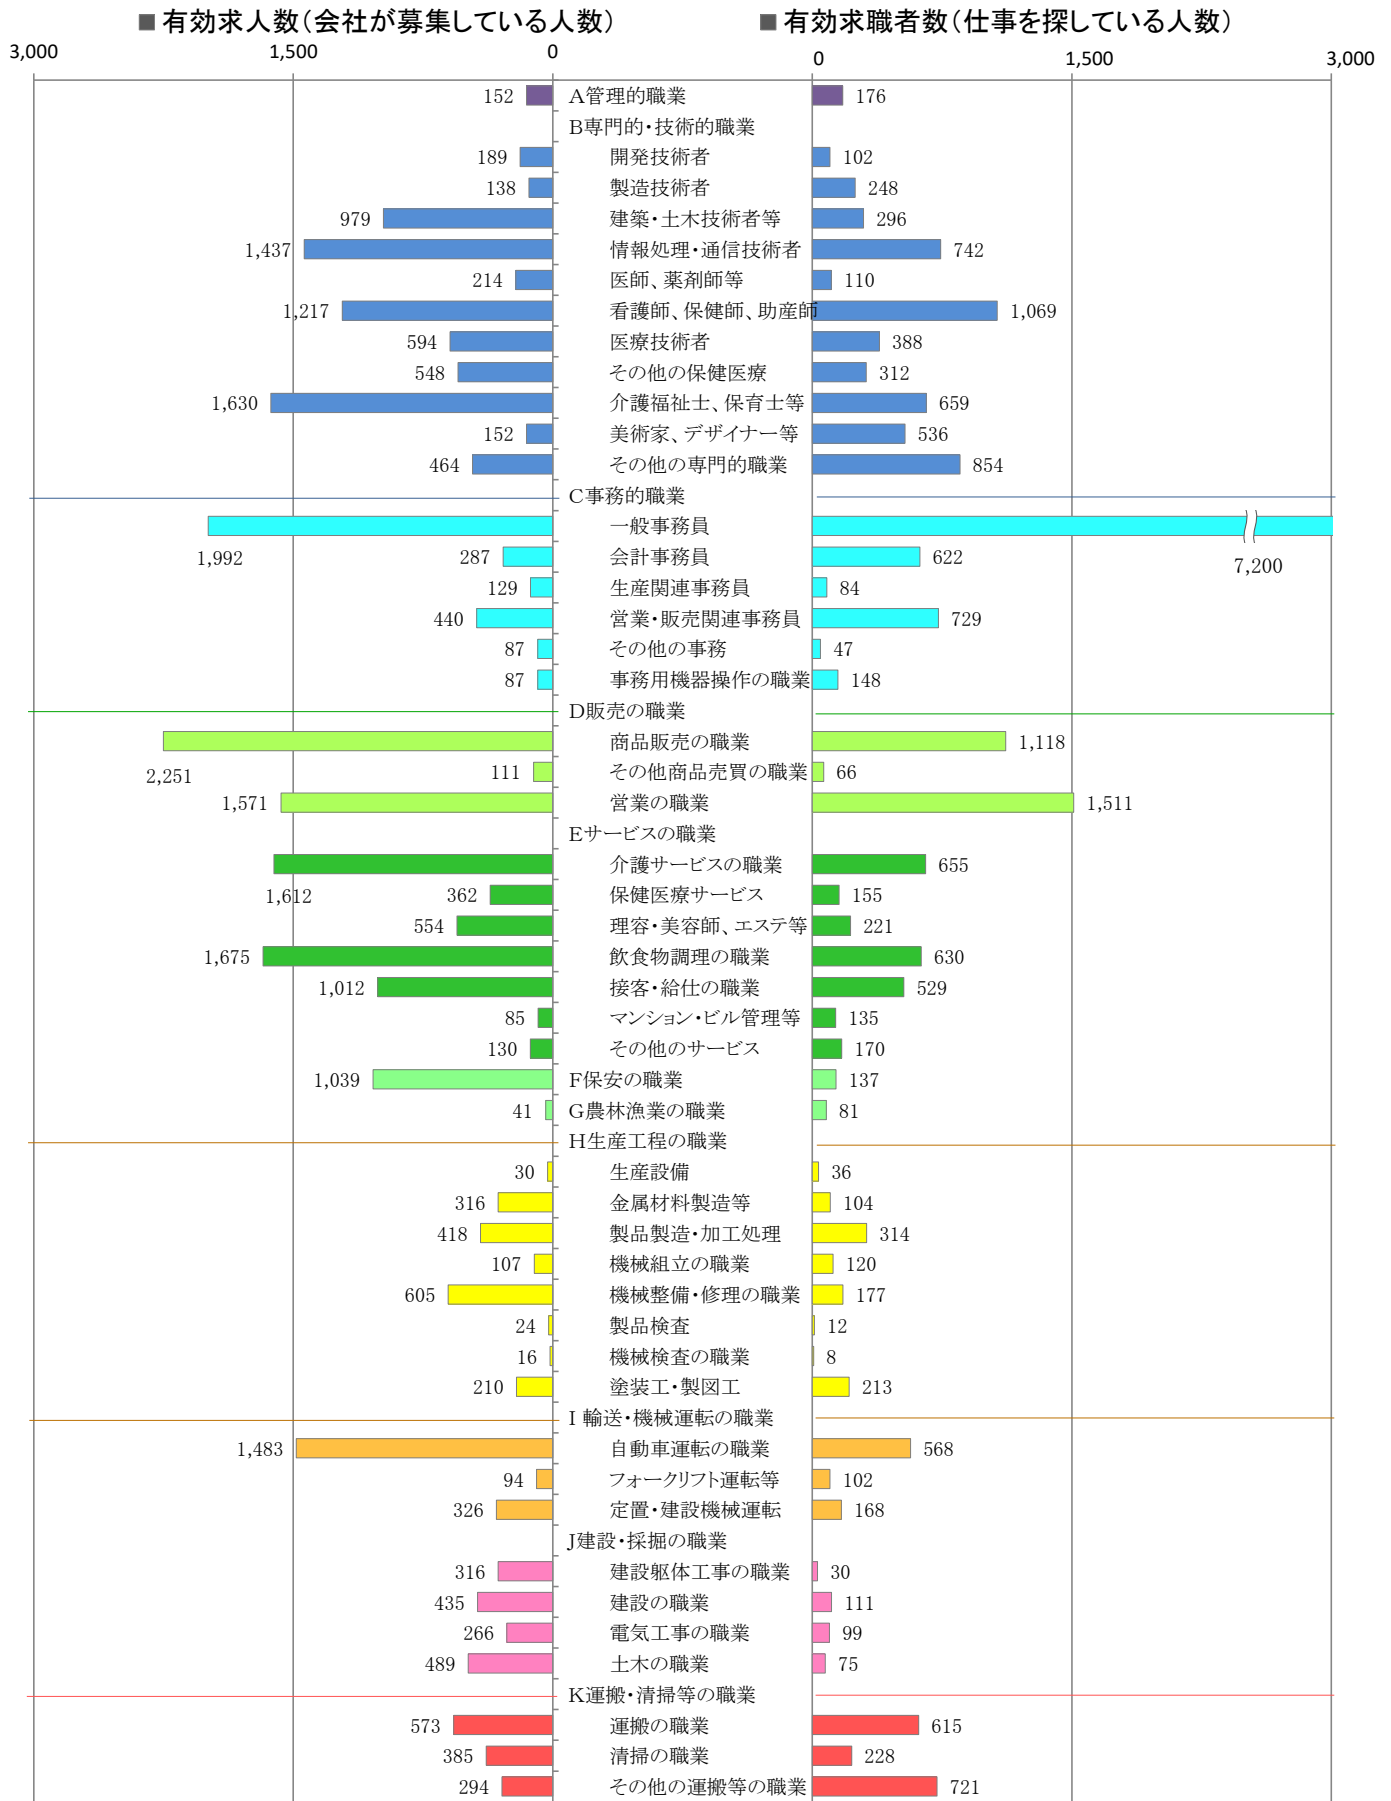

職業別：有効求人・求職状況（常用・フルタイム）

※1 ハローワーク福岡中央、福岡東、福岡南、福岡西の合計数

※2 福岡労働局ホームページ(https://site.mhlw.go.jp/fukuoka-roudoukyoku/jirei_toukei/kyujin_kyushoku/toukei/_120538.html)でも公開しています。