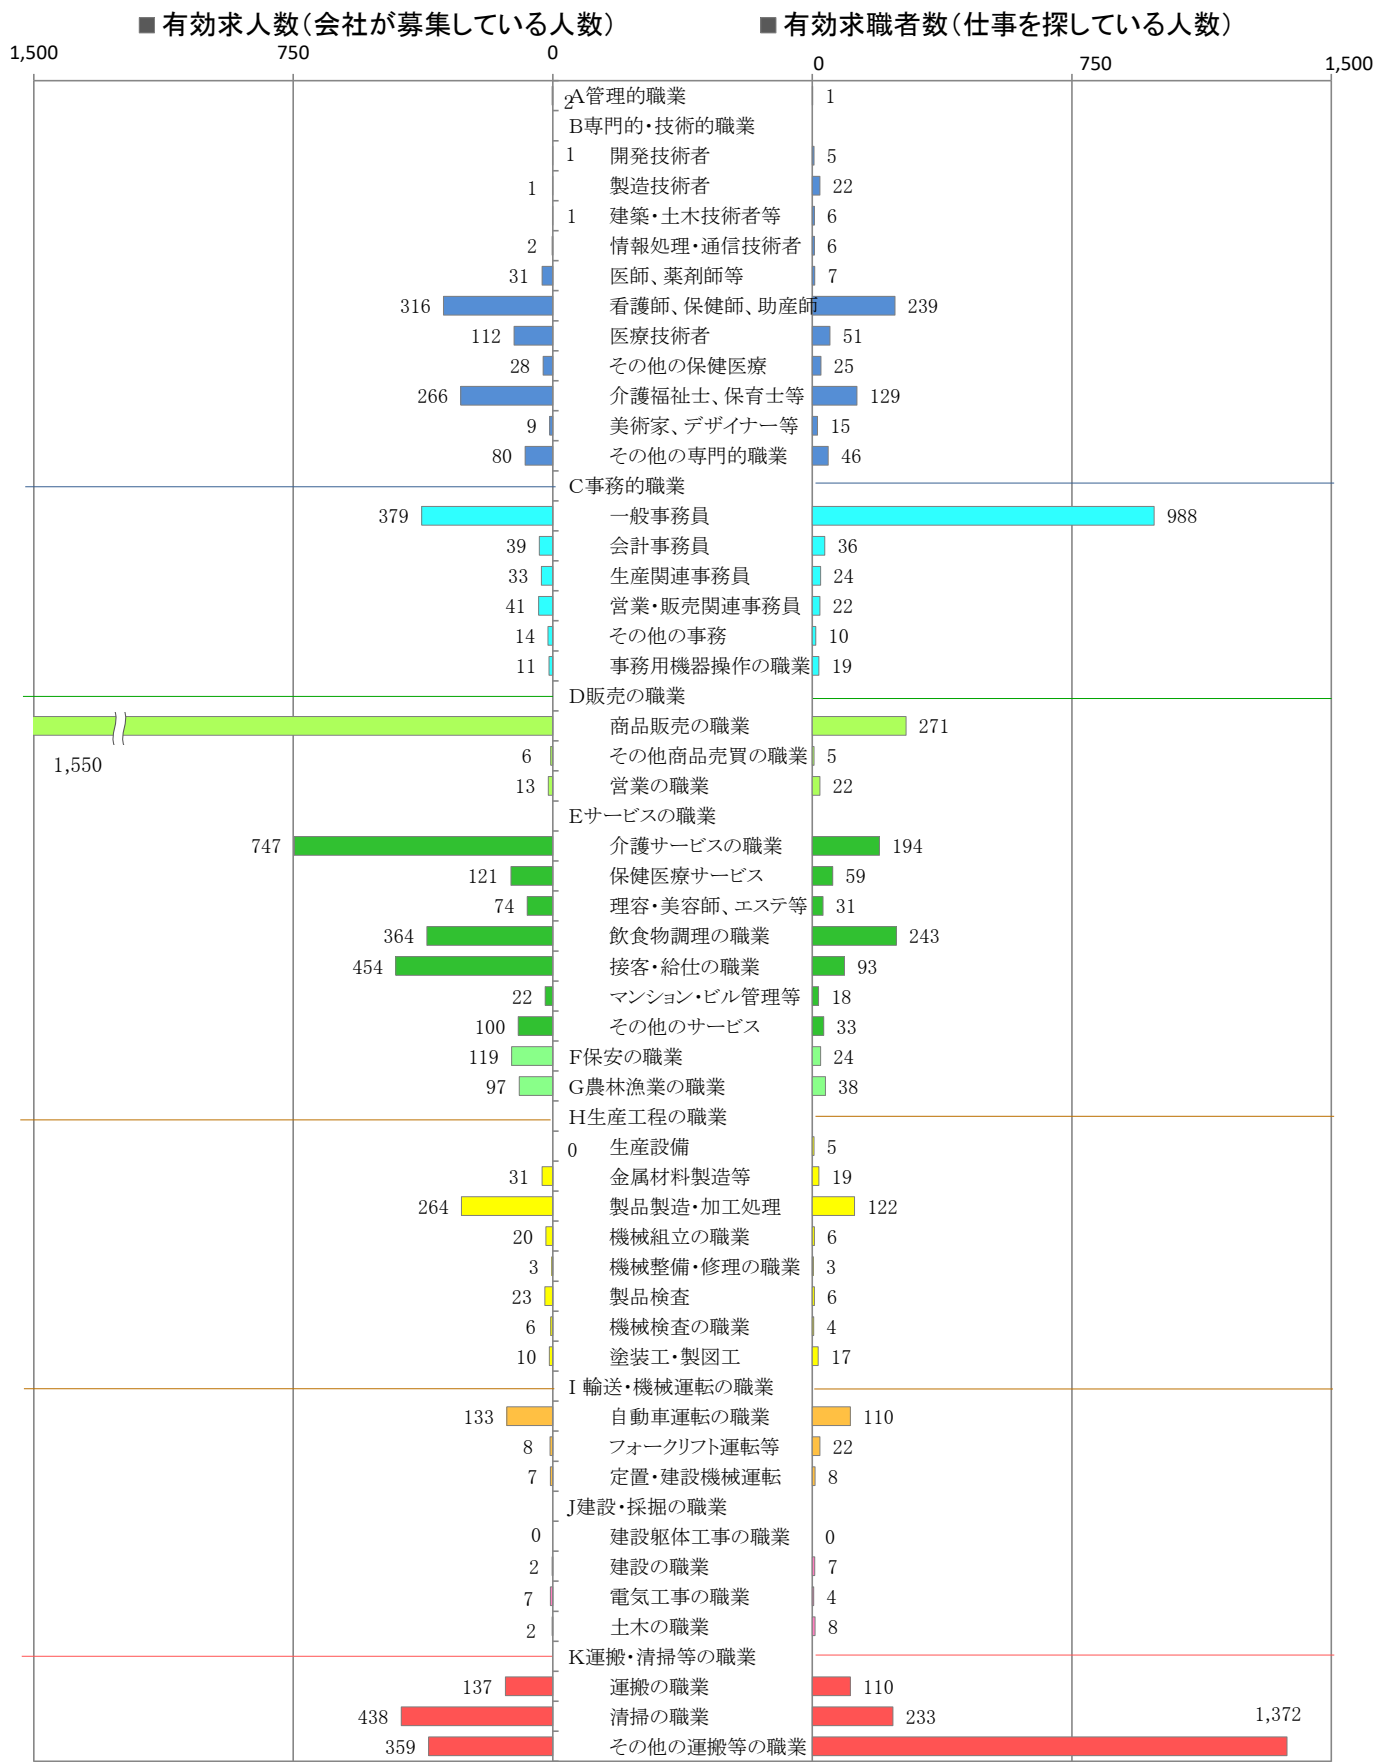

〈南部地域：バランスシート〉
職業別：有効求人・求職状況(常用・パート)

令和2年3月

※1 ハローワーク大牟田、久留米、八女、朝倉の合計数

※2 福岡労働局ホームページ(https://jsite.mhlw.go.jp/fukuoka-roudoukyoku/jirei_toukei/kyujin_kyushoku/toukei/_120538.html)でも公開しています。