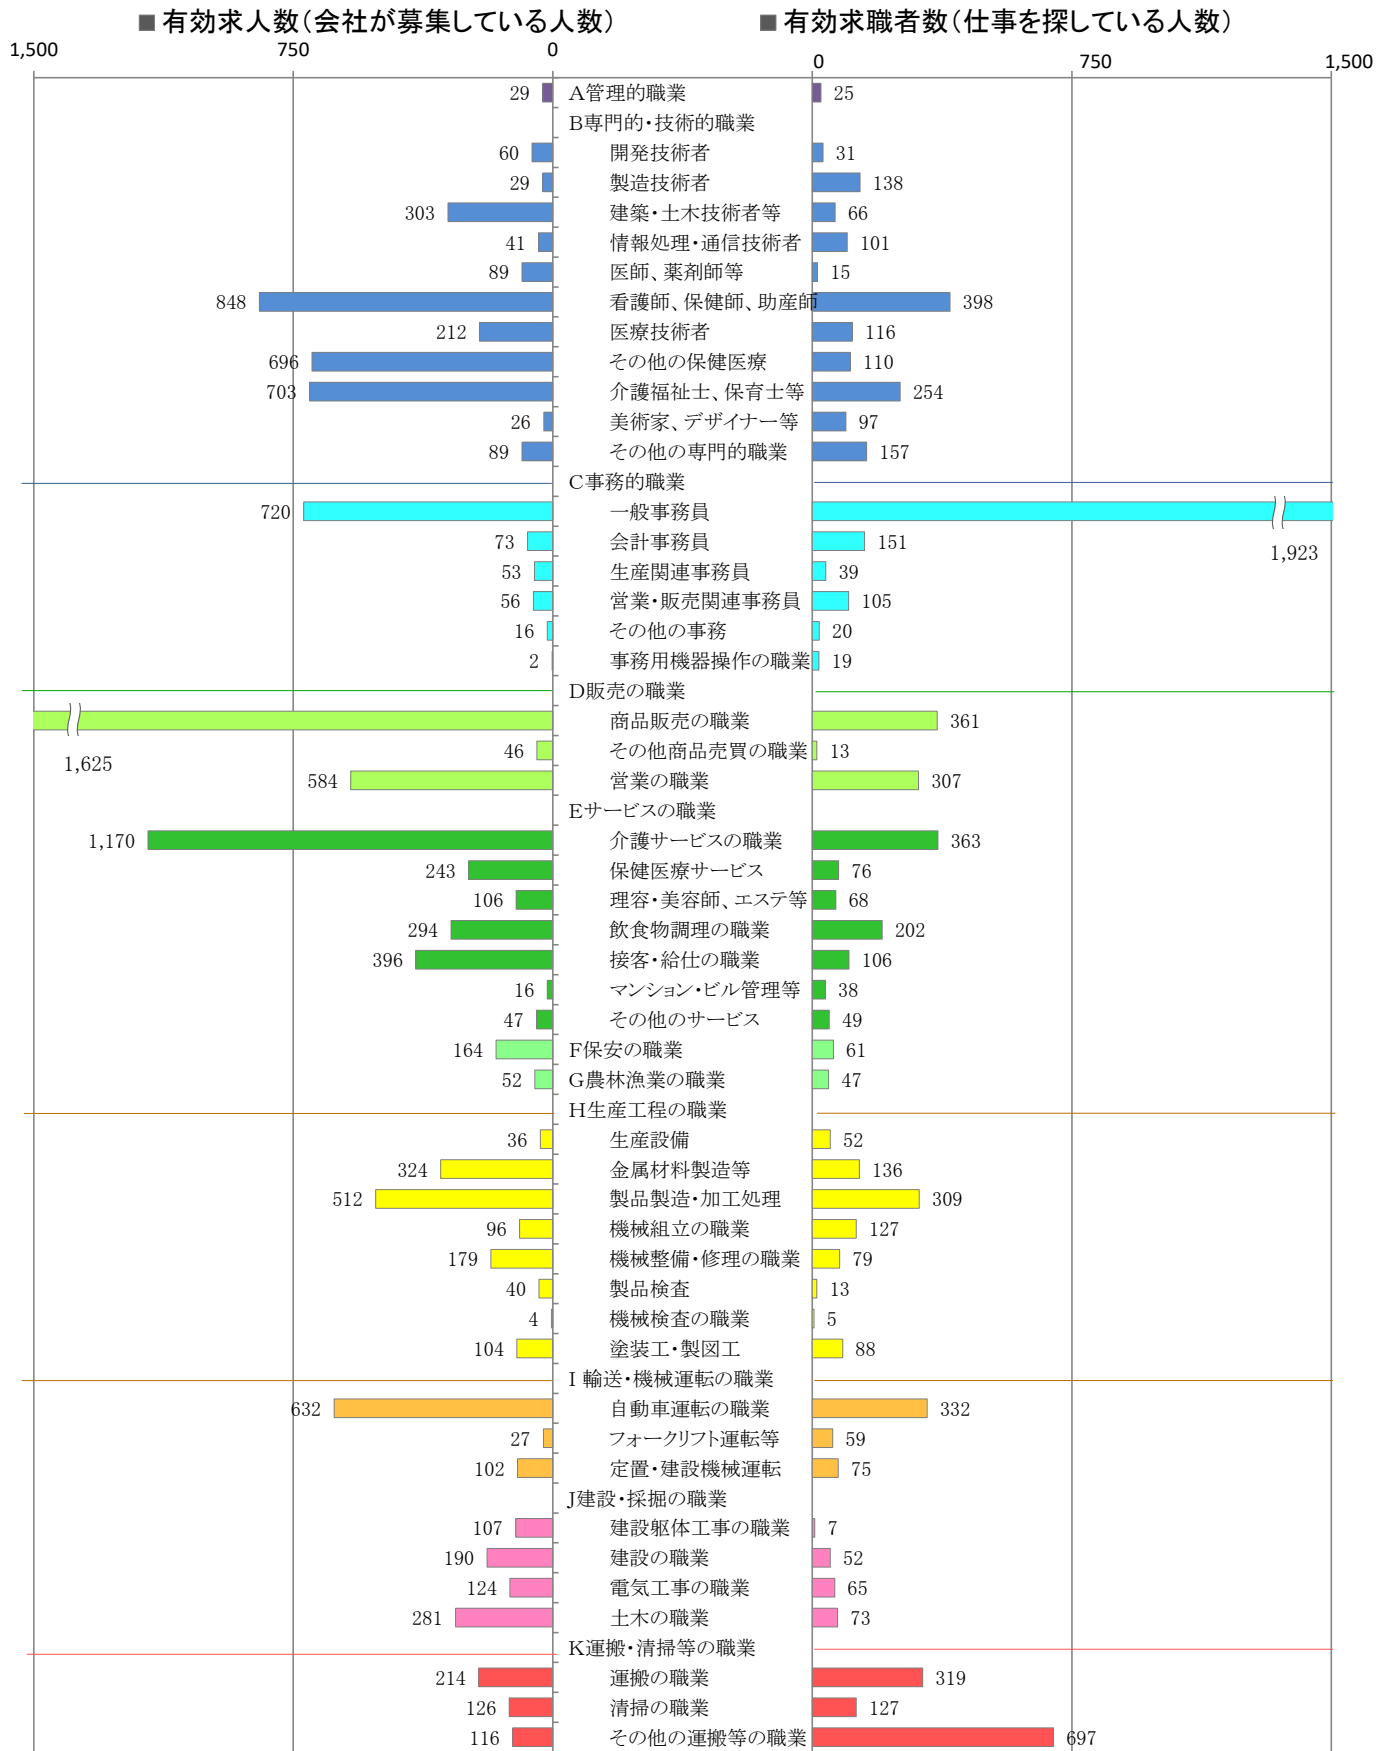

〈南部地域：バランスシート〉

令和2年3月

職業別：有効求人・求職状況(常用・フルタイム)

※1 ハローワーク大牟田、久留米、八女、朝倉の合計数

※2 福岡労働局ホームページ(https://jsite.mhlw.go.jp/fukuoka-roudoukyoku/jirei_toukei/kyujin_kyushoku/toukei/_120538.html)でも公開しています。