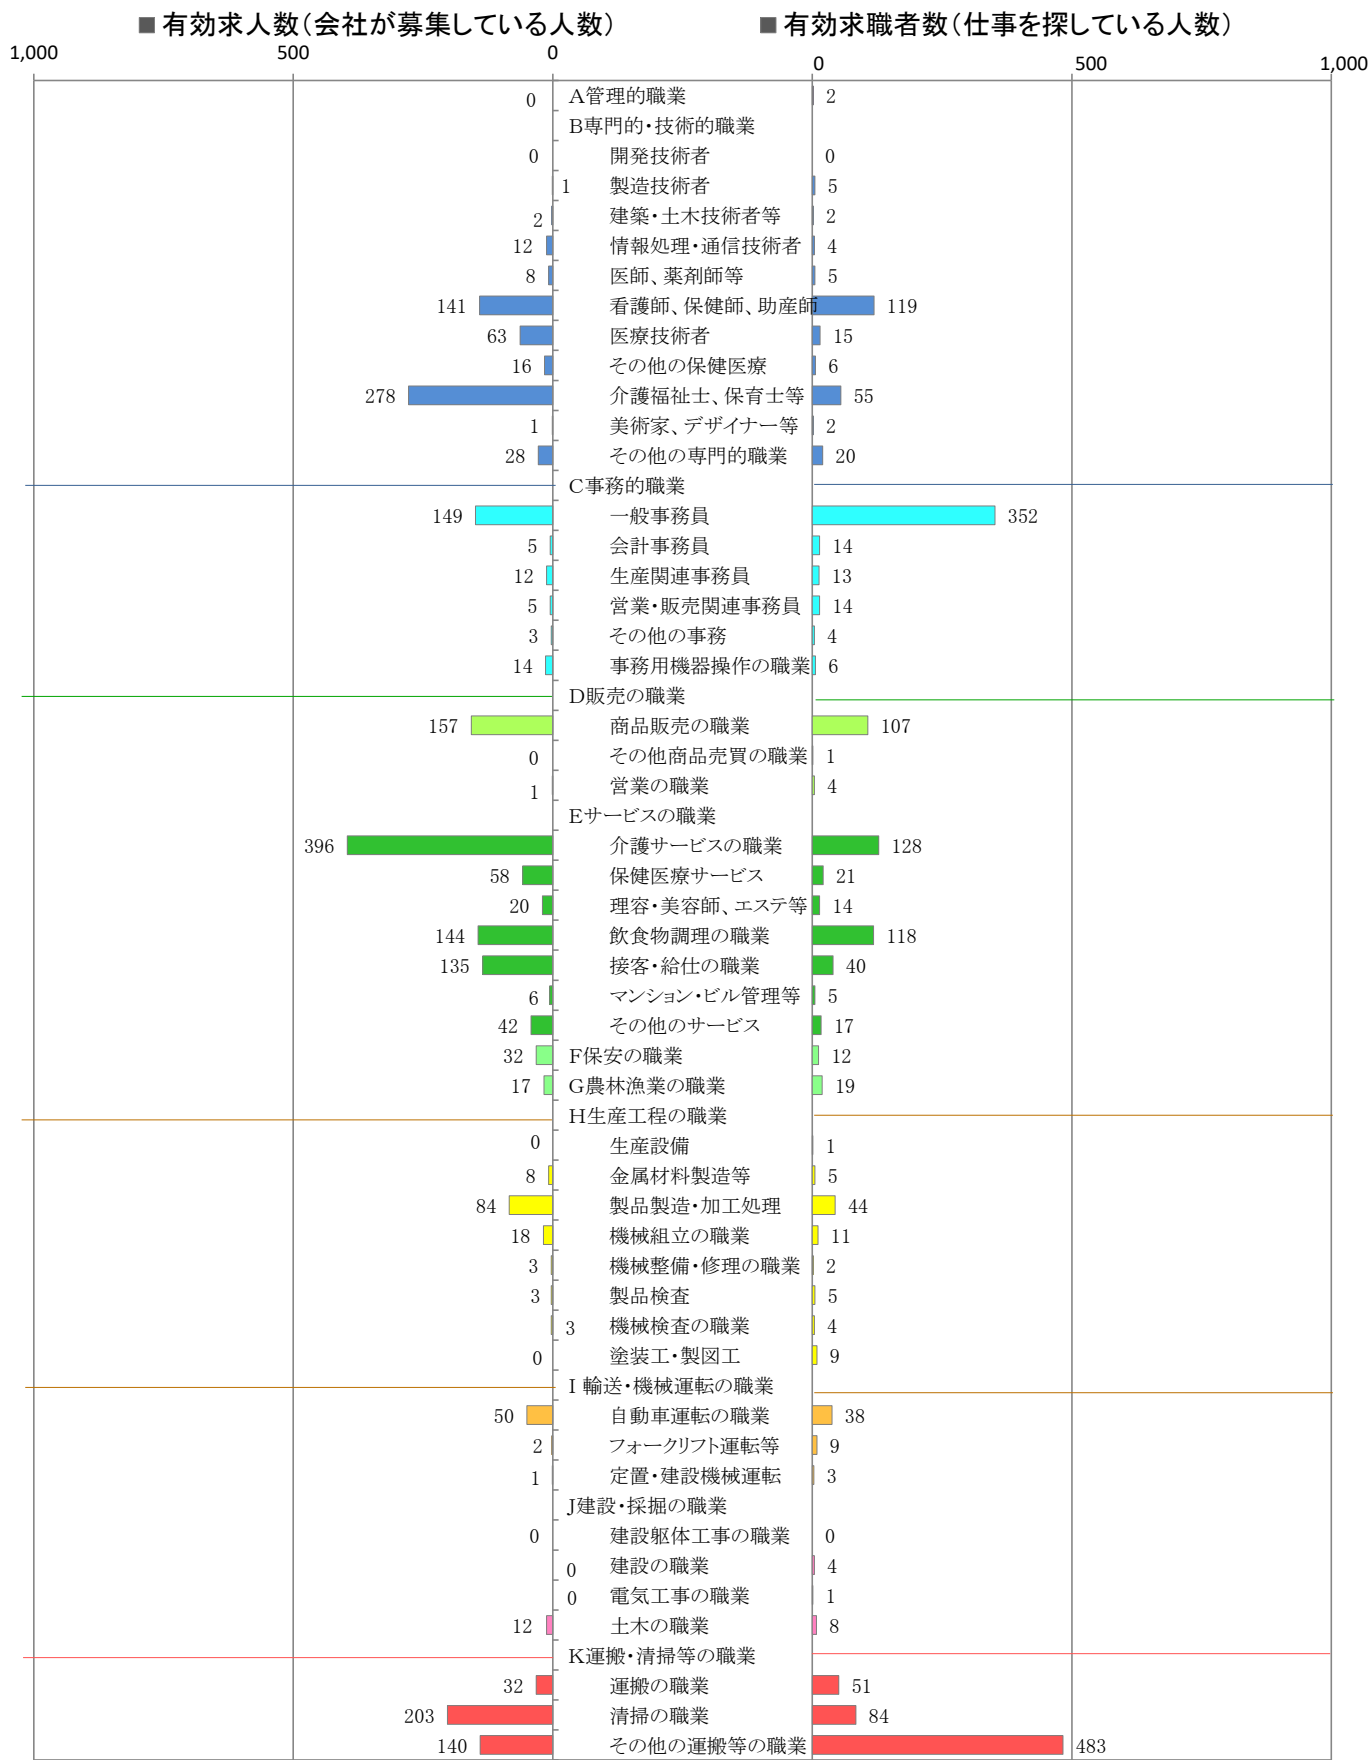

〈筑豊地域：バランスシート〉  
職業別：有効求人・求職状況(常用・パート)

令和2年3月

※1 ハローワーク飯塚、直方、田川の合計数

※2 福岡労働局ホームページ([https://site.mhlw.go.jp/fukuoka-roudoukyoku/jirei\\_toukei/kyujin\\_kyushoku/toukei/\\_120538.html](https://site.mhlw.go.jp/fukuoka-roudoukyoku/jirei_toukei/kyujin_kyushoku/toukei/_120538.html))でも公開しています。