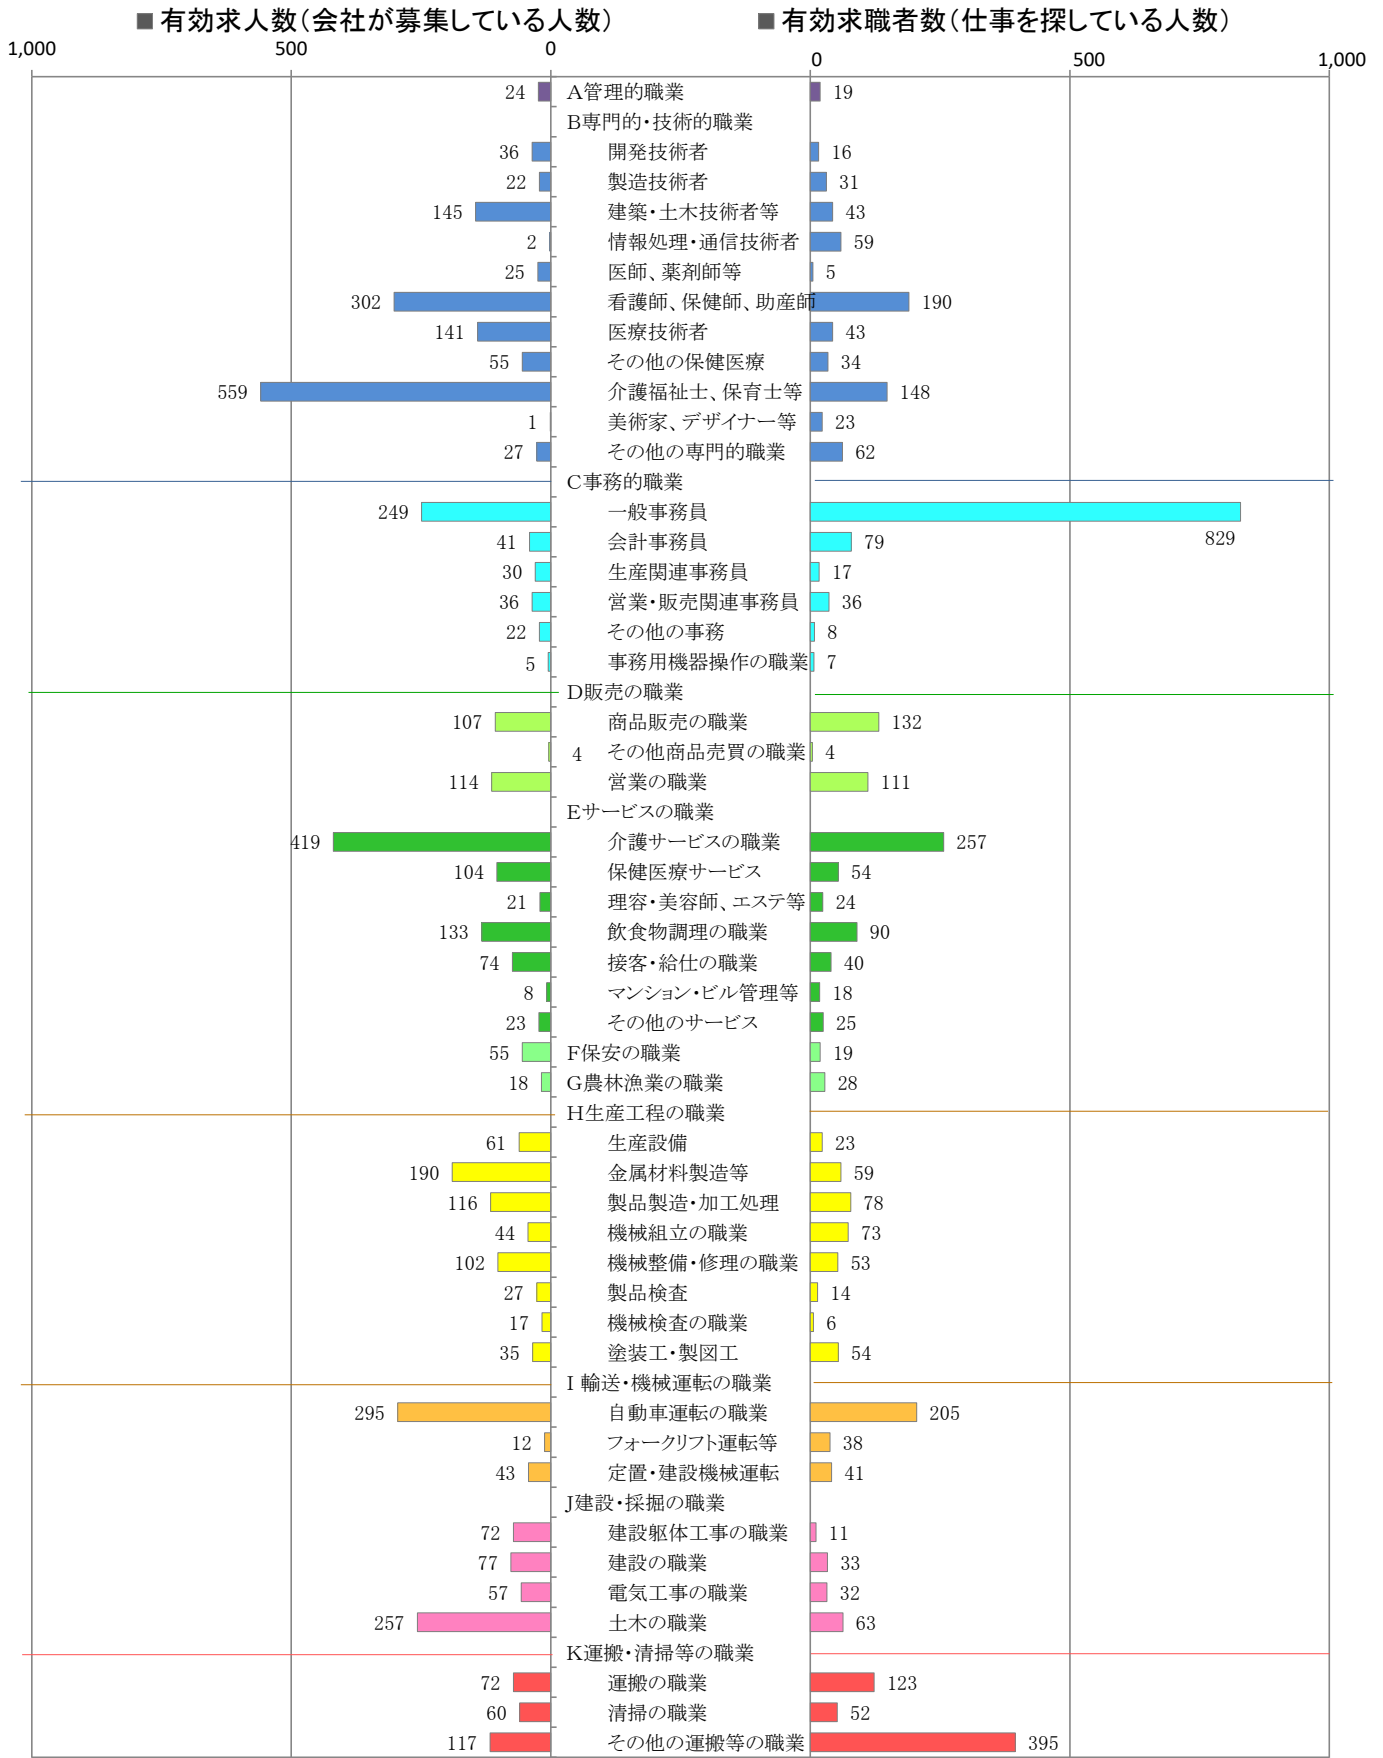

〈筑豊地域：バランスシート〉

令和2年3月

職業別：有効求人・求職状況(常用・フルタイム)

※1 ハローワーク飯塚、直方、田川の合計数

※2 福岡労働局ホームページ(https://jsite.mhlw.go.jp/fukuoka-roudoukyoku/jirei_toukei/kyujin_kyushoku/toukei/_120538.html)でも公開しています。