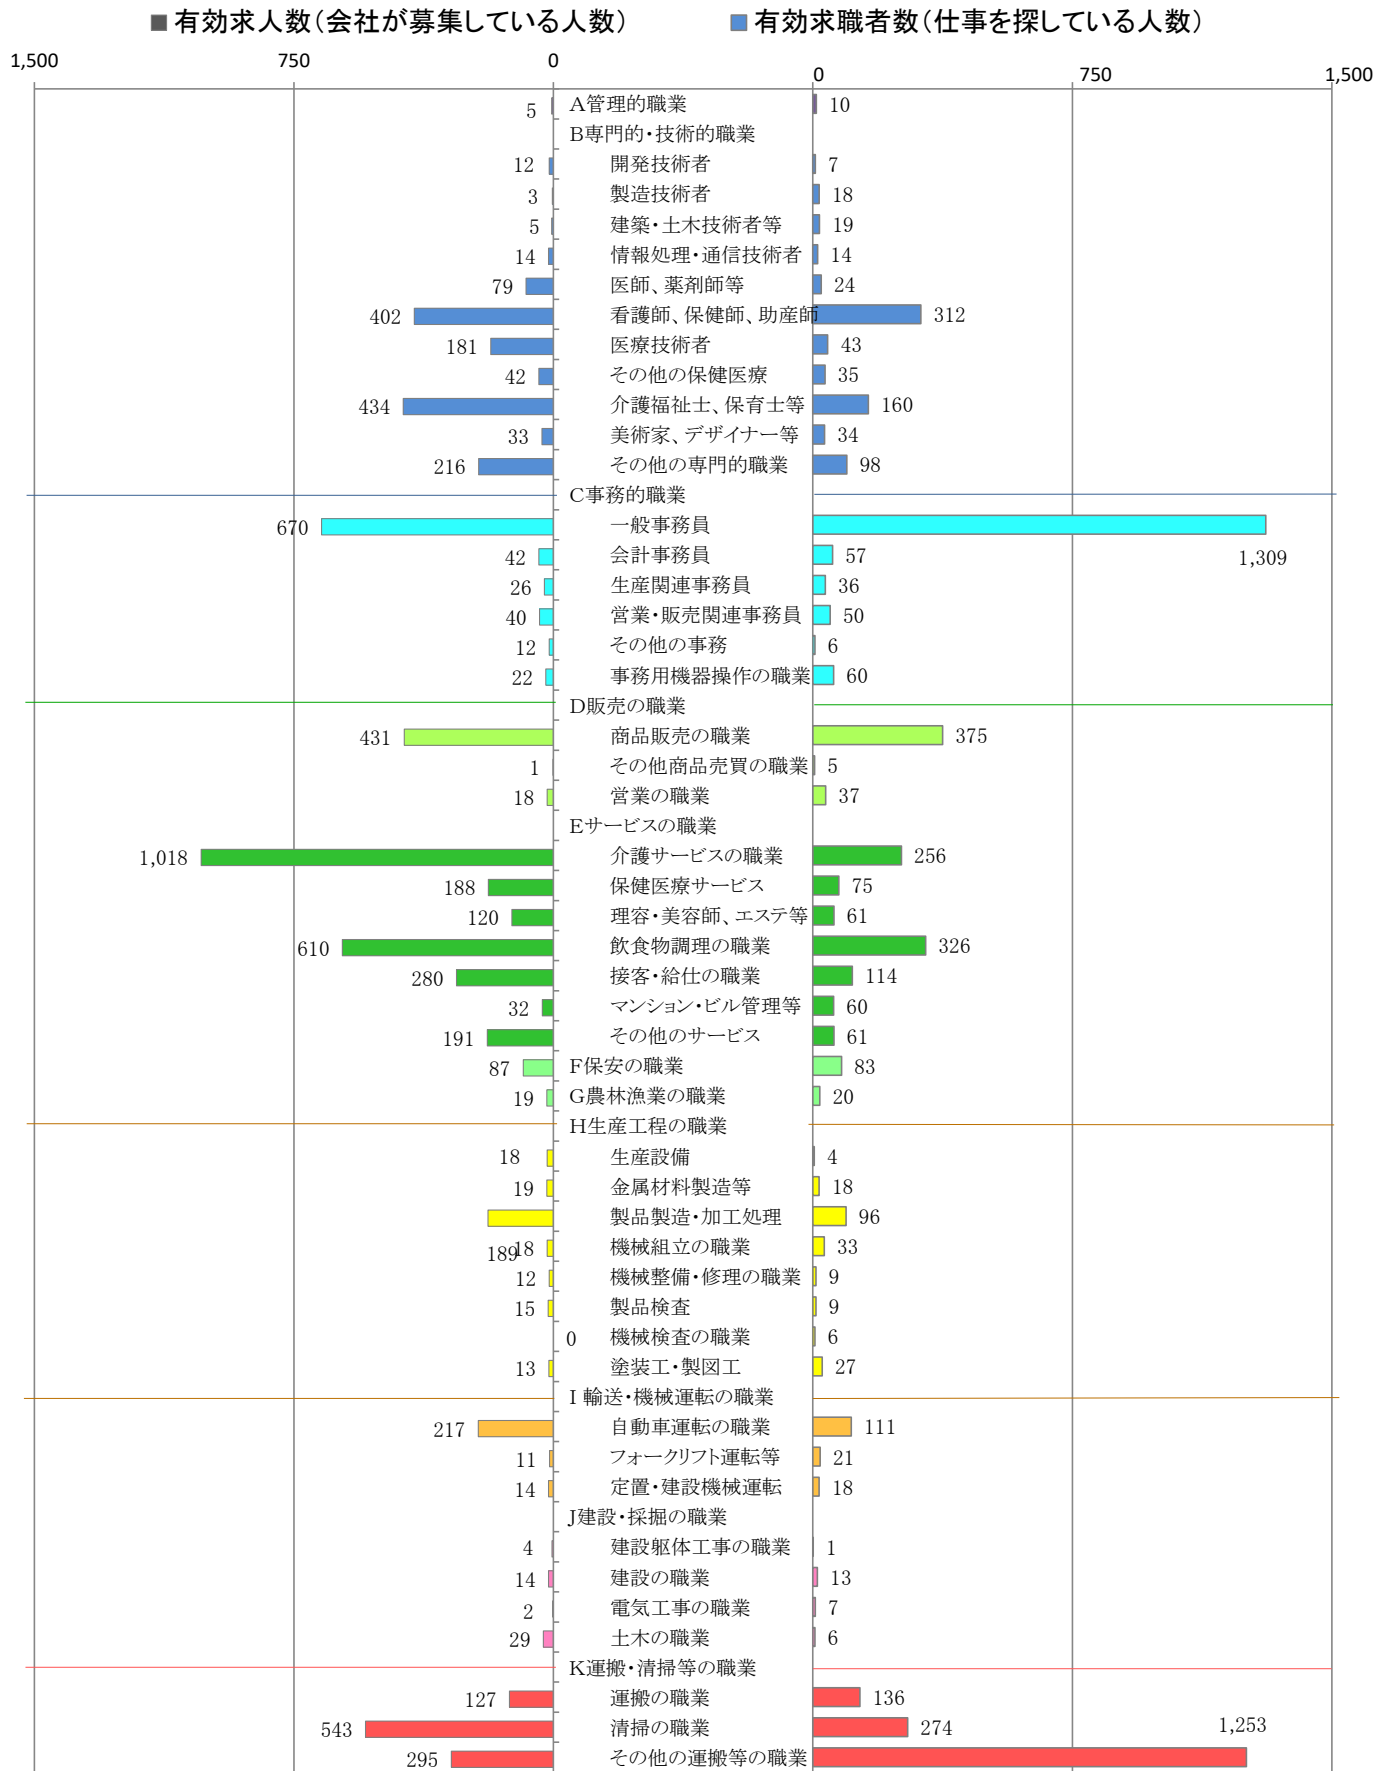

〈北九州地域：バランスシート〉  
職業別：有効求人・求職状況(常用・パート)

令和2年3月

※1 ハローワーク小倉、八幡、行橋の合計数

※2 福岡労働局ホームページ([https://jsite.mhlw.go.jp/fukuoka-roudoukyoku/jirei\\_toukei/kyujin\\_kyushoku/toukei/\\_120538.html](https://jsite.mhlw.go.jp/fukuoka-roudoukyoku/jirei_toukei/kyujin_kyushoku/toukei/_120538.html))でも公開しています。