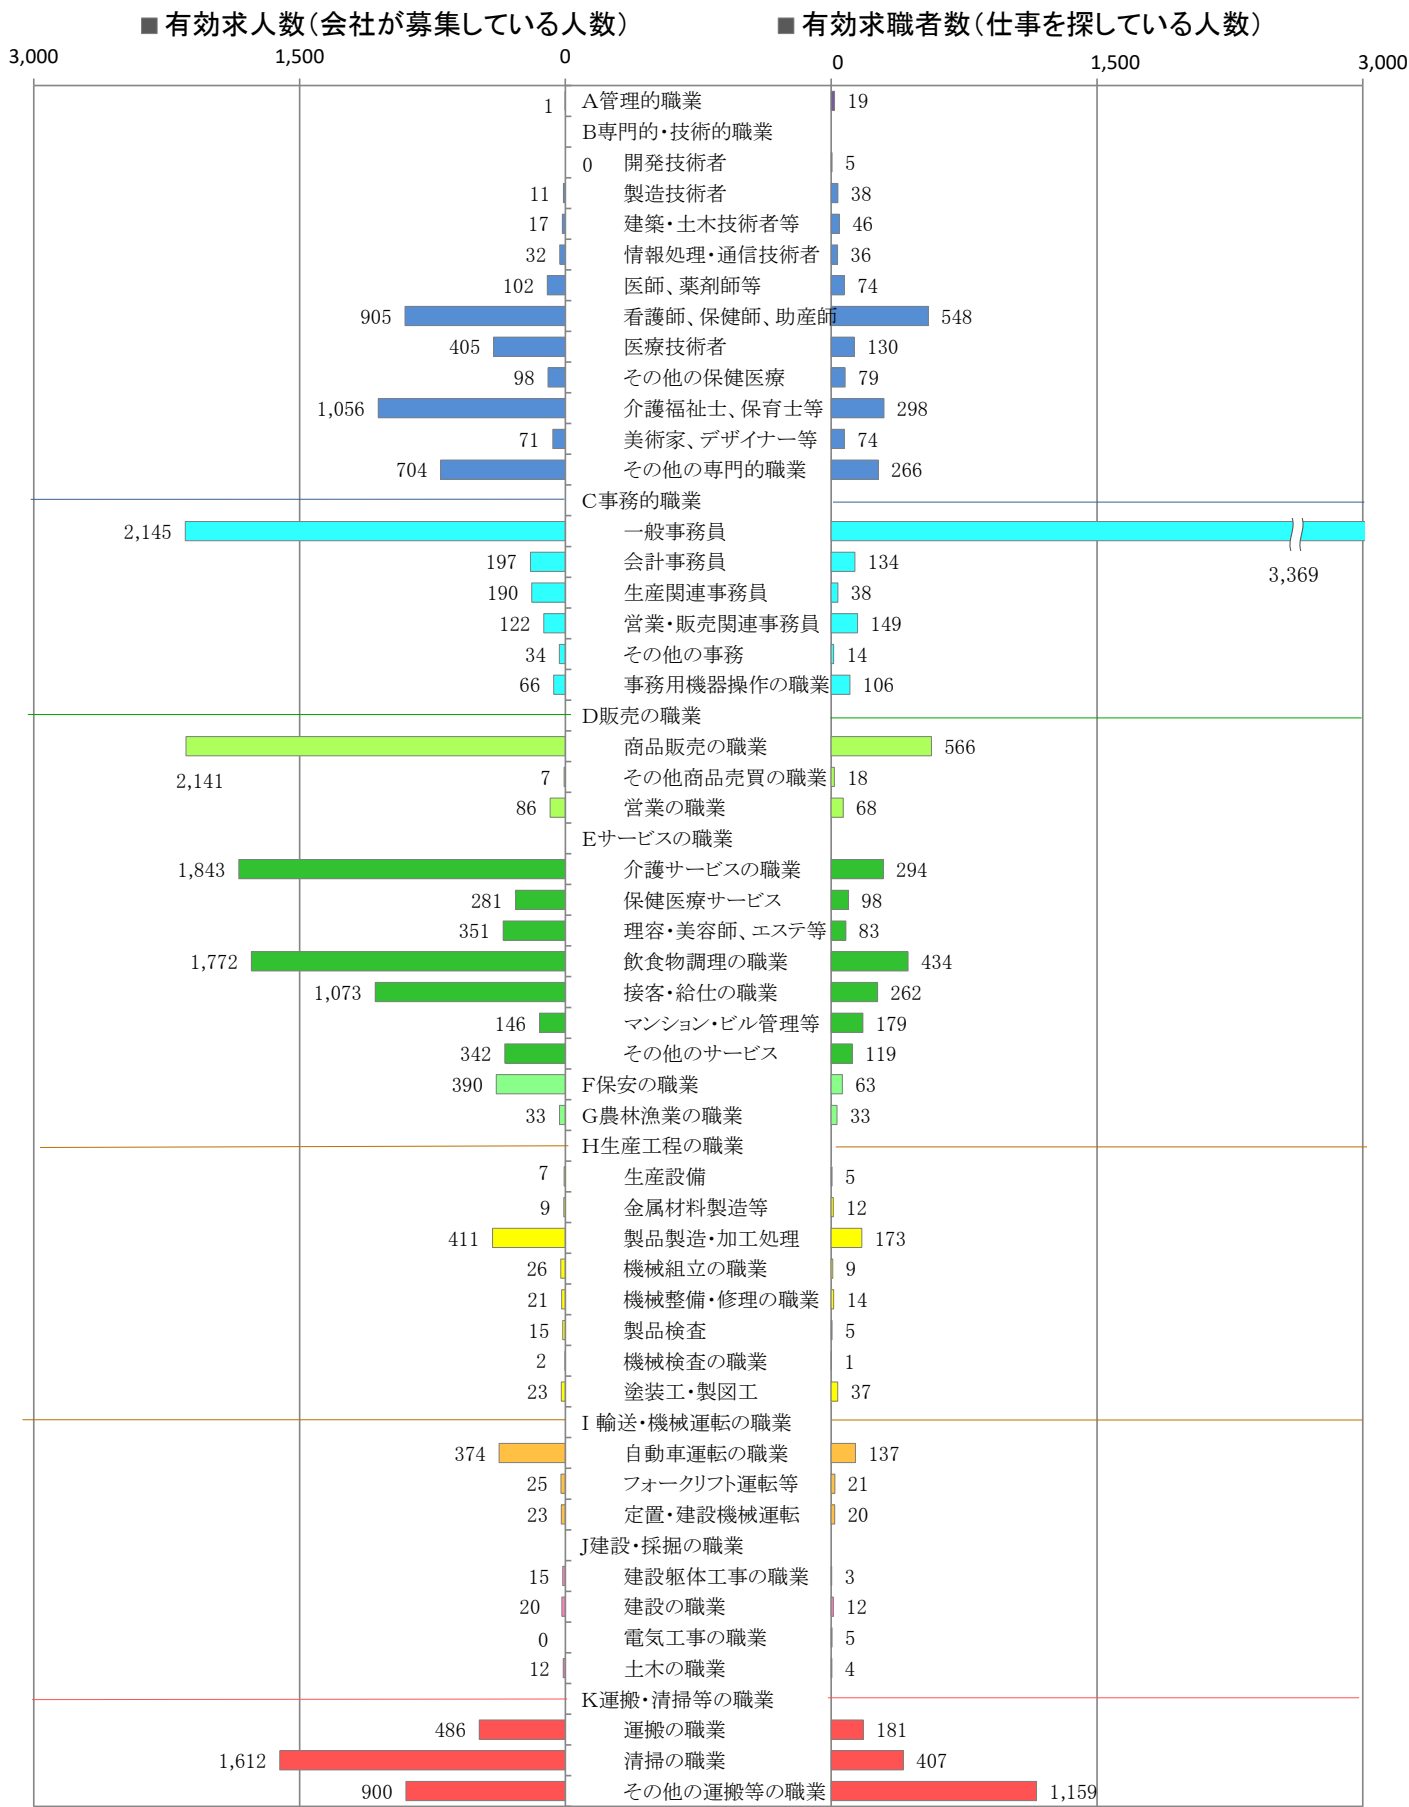

〈福岡地域：バランスシート〉
職業別：有効求人・求職状況(常用・パート)

令和2年3月

※1 ハローワーク福岡中央、福岡東、福岡南、福岡西の合計数

※2 福岡労働局ホームページ(https://site.mhlw.go.jp/fukuoka-roudoukyoku/jirei_toukei/kyujin_kyushoku/toukei/_120538.html)でも公開しています。