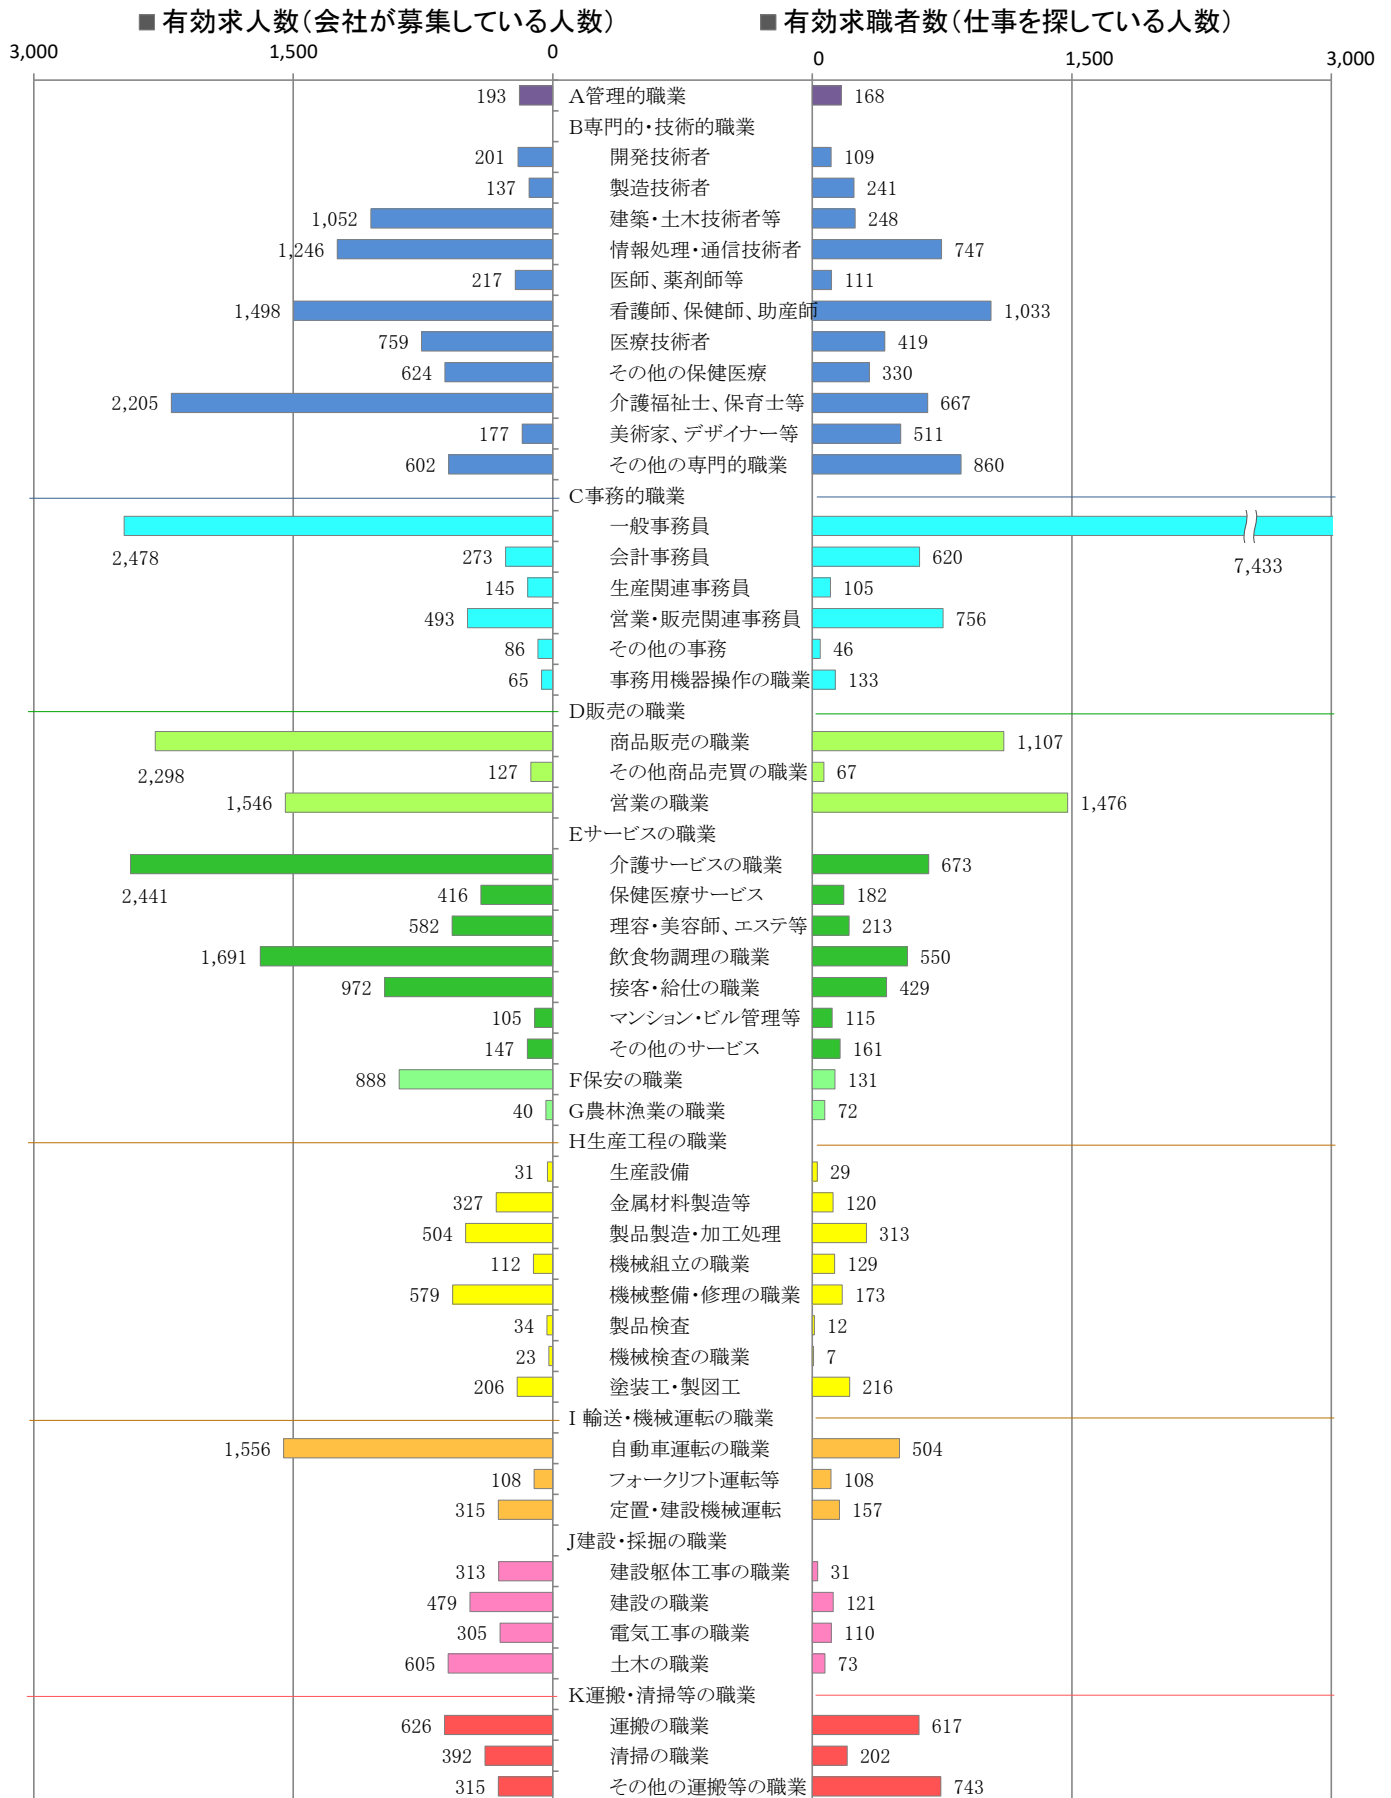

職業別：有効求人・求職状況（常用・フルタイム）

※1 ハローワーク福岡中央、福岡東、福岡南、福岡西の合計数

※2 福岡労働局ホームページ(https://site.mhlw.go.jp/fukuoka-roudoukyoku/jirei_toukei/kyujin_kyushoku/toukei/_120538.html)でも公開しています。