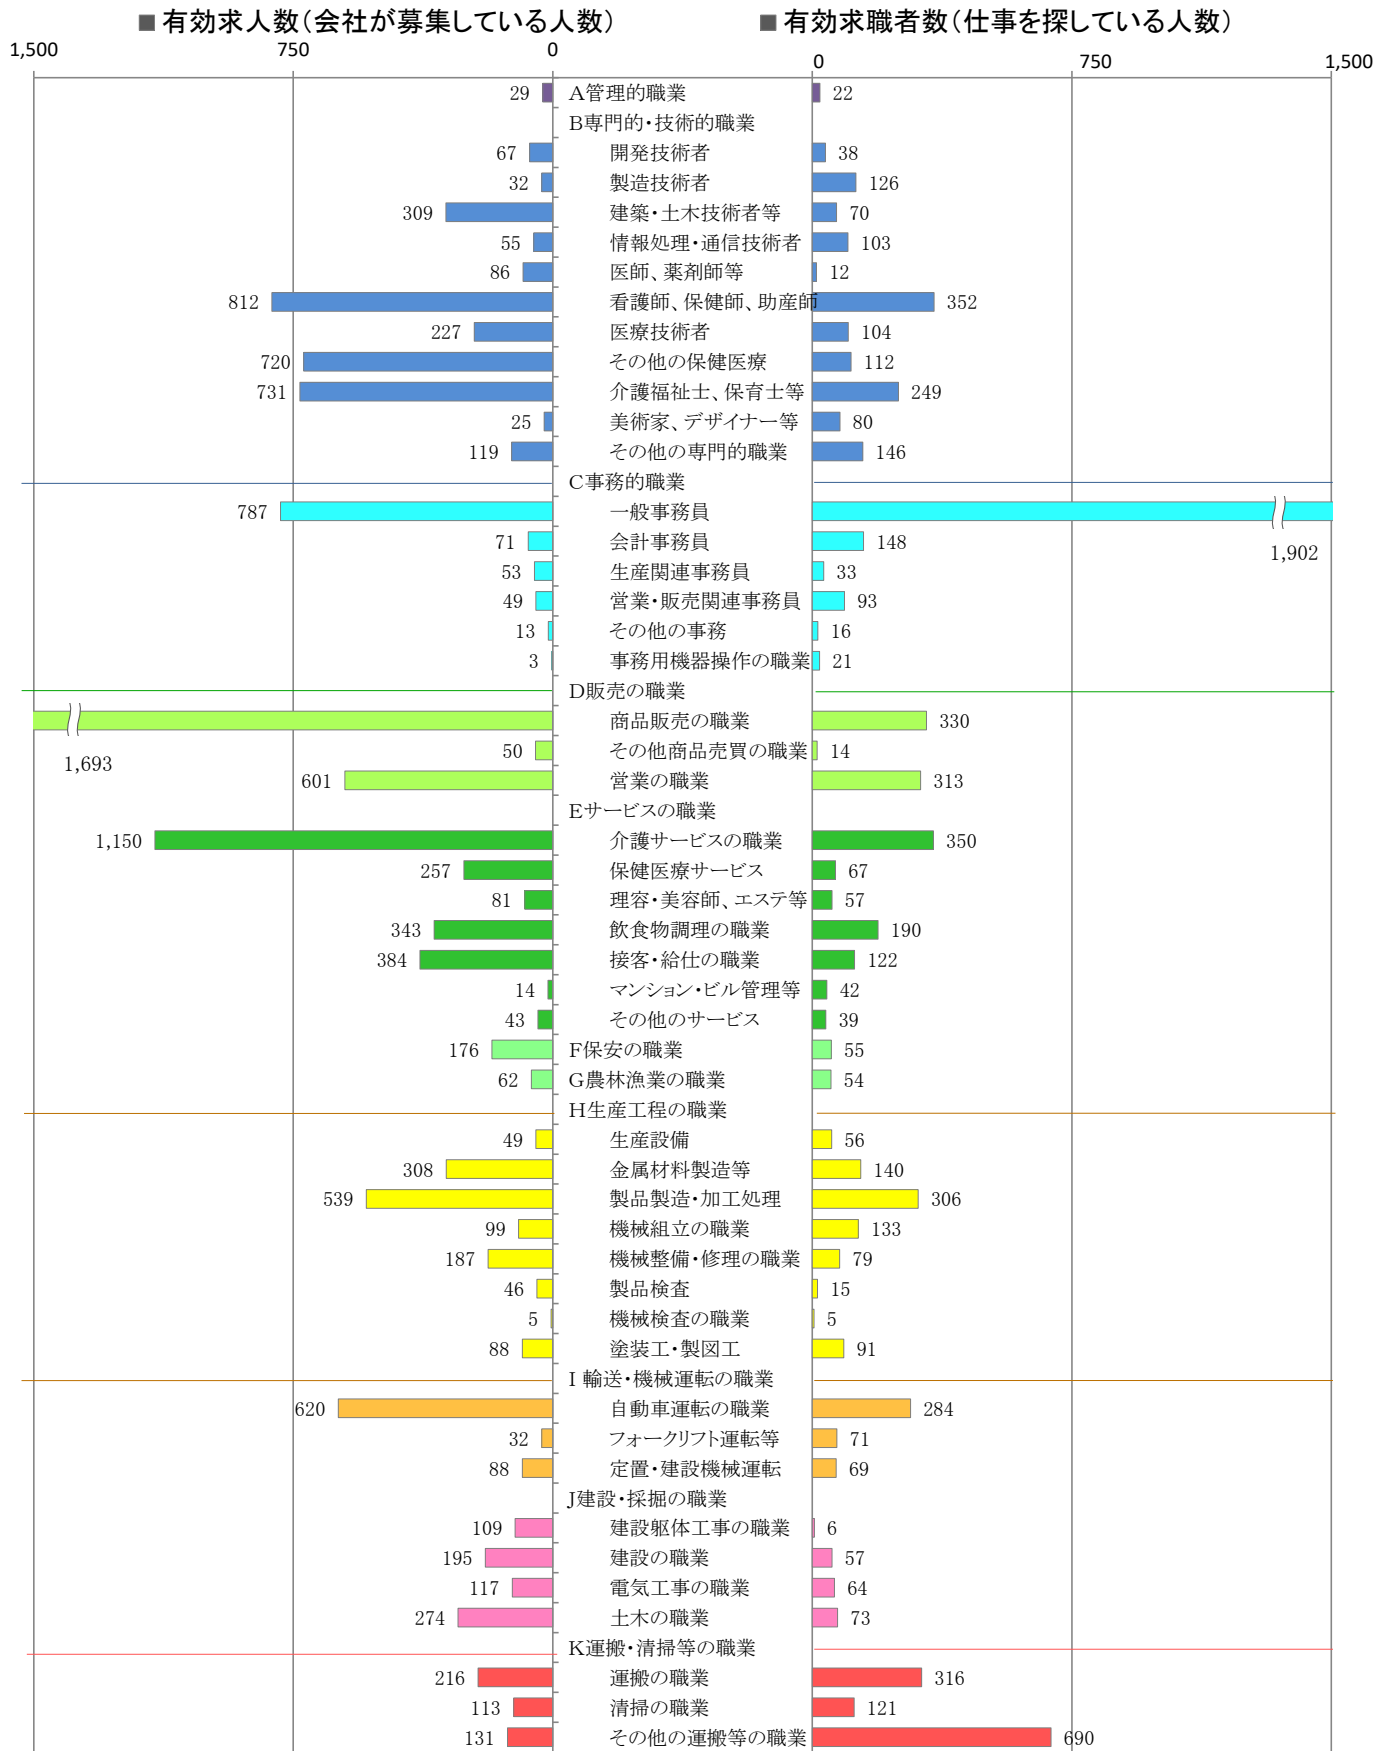

〈南部地域：バランスシート〉

令和2年2月

職業別：有効求人・求職状況(常用・フルタイム)

※1 ハローワーク大牟田、久留米、八女、朝倉の合計数

※2 福岡労働局ホームページ(https://jsite.mhlw.go.jp/fukuoka-roudoukyoku/jirei_toukei/kyujin_kyushoku/toukei/_120538.html)でも公開しています。