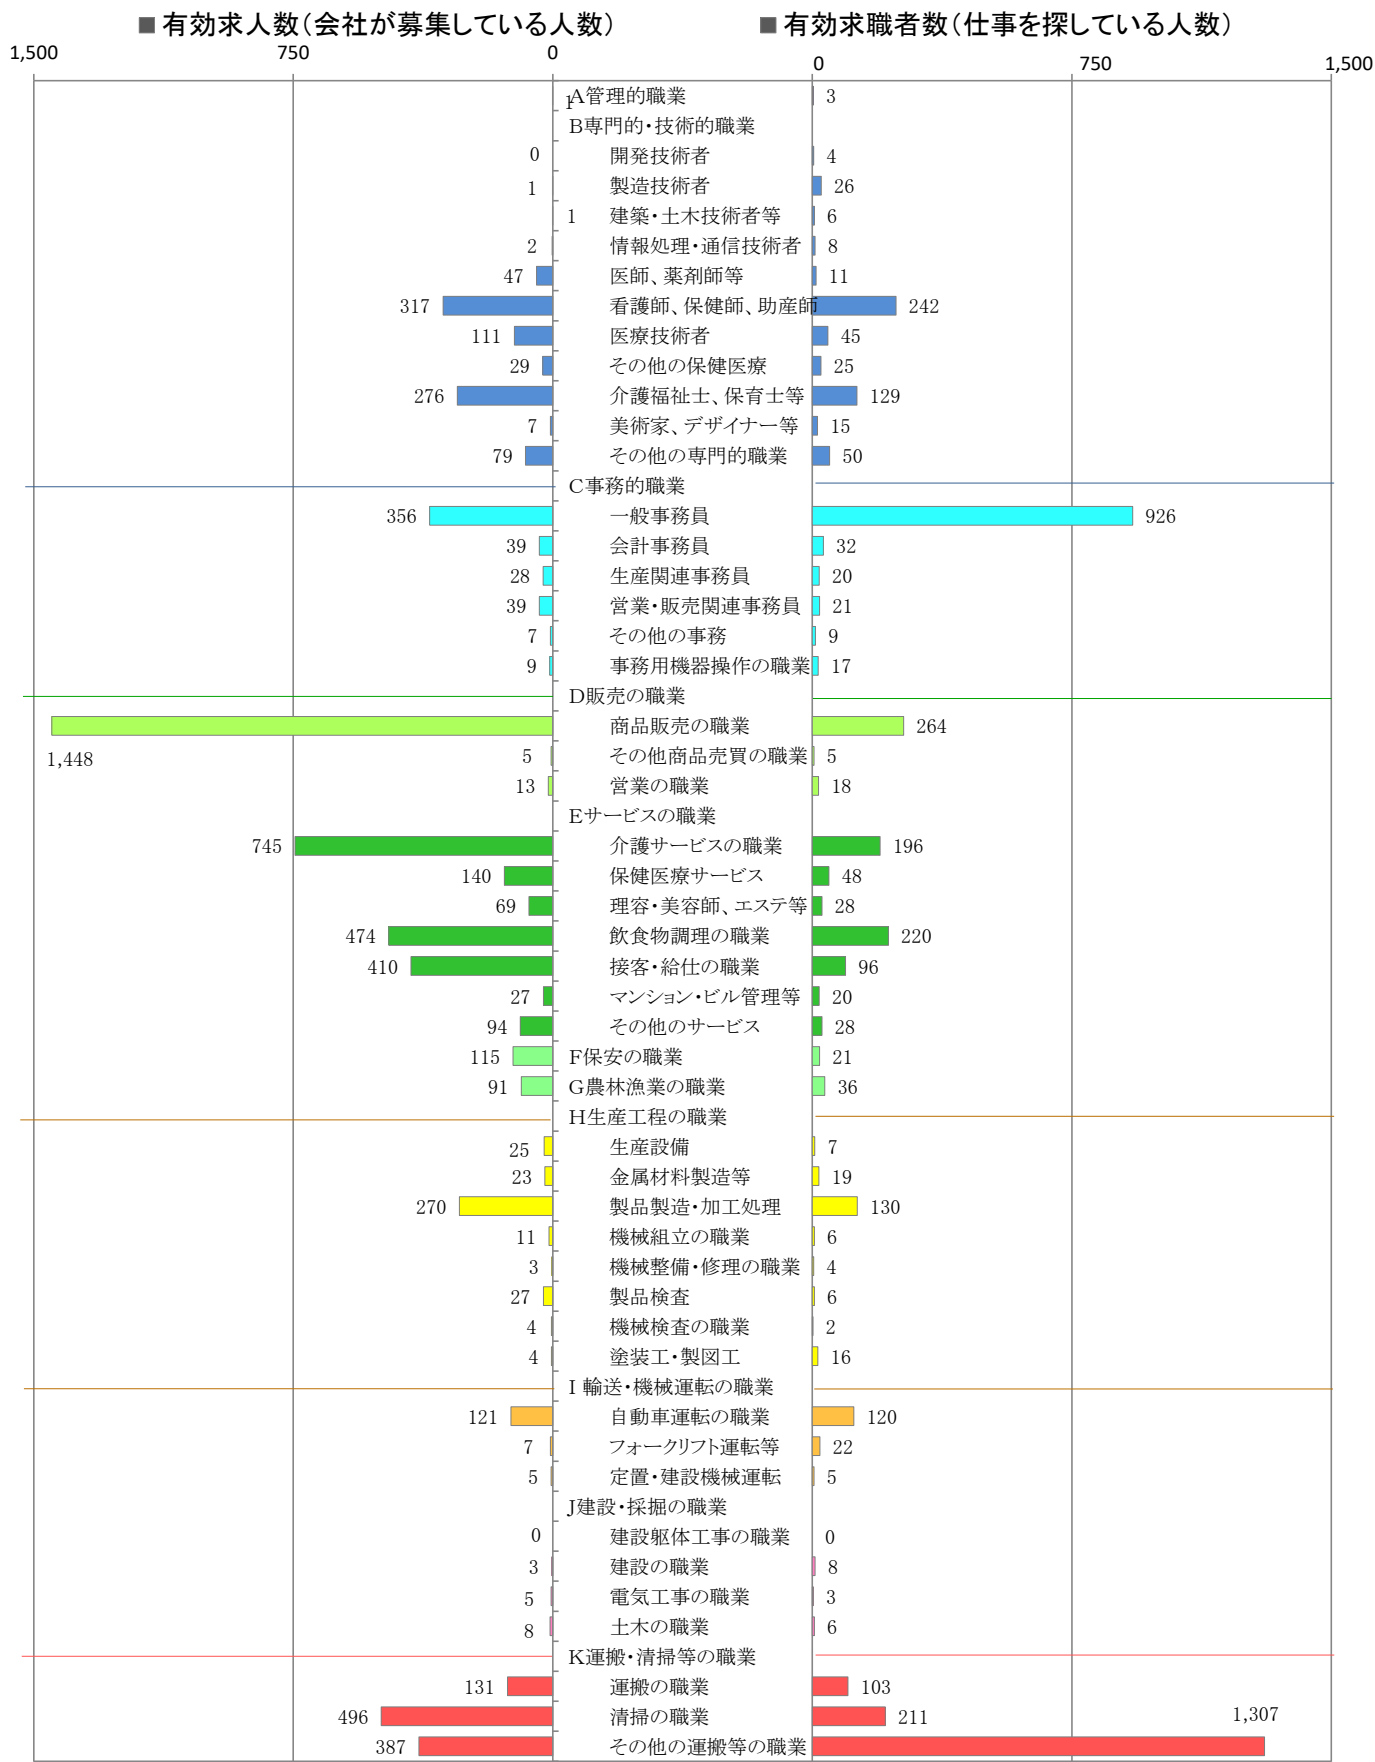

〈南部地域：バランスシート〉
職業別：有効求人・求職状況(常用・パート)

令和2年2月

※1 ハローワーク大牟田、久留米、八女、朝倉の合計数

※2 福岡労働局ホームページ(https://jsite.mhlw.go.jp/fukuoka-roudoukyoku/jirei_toukei/kyujin_kyushoku/toukei/_120538.html)でも公開しています。