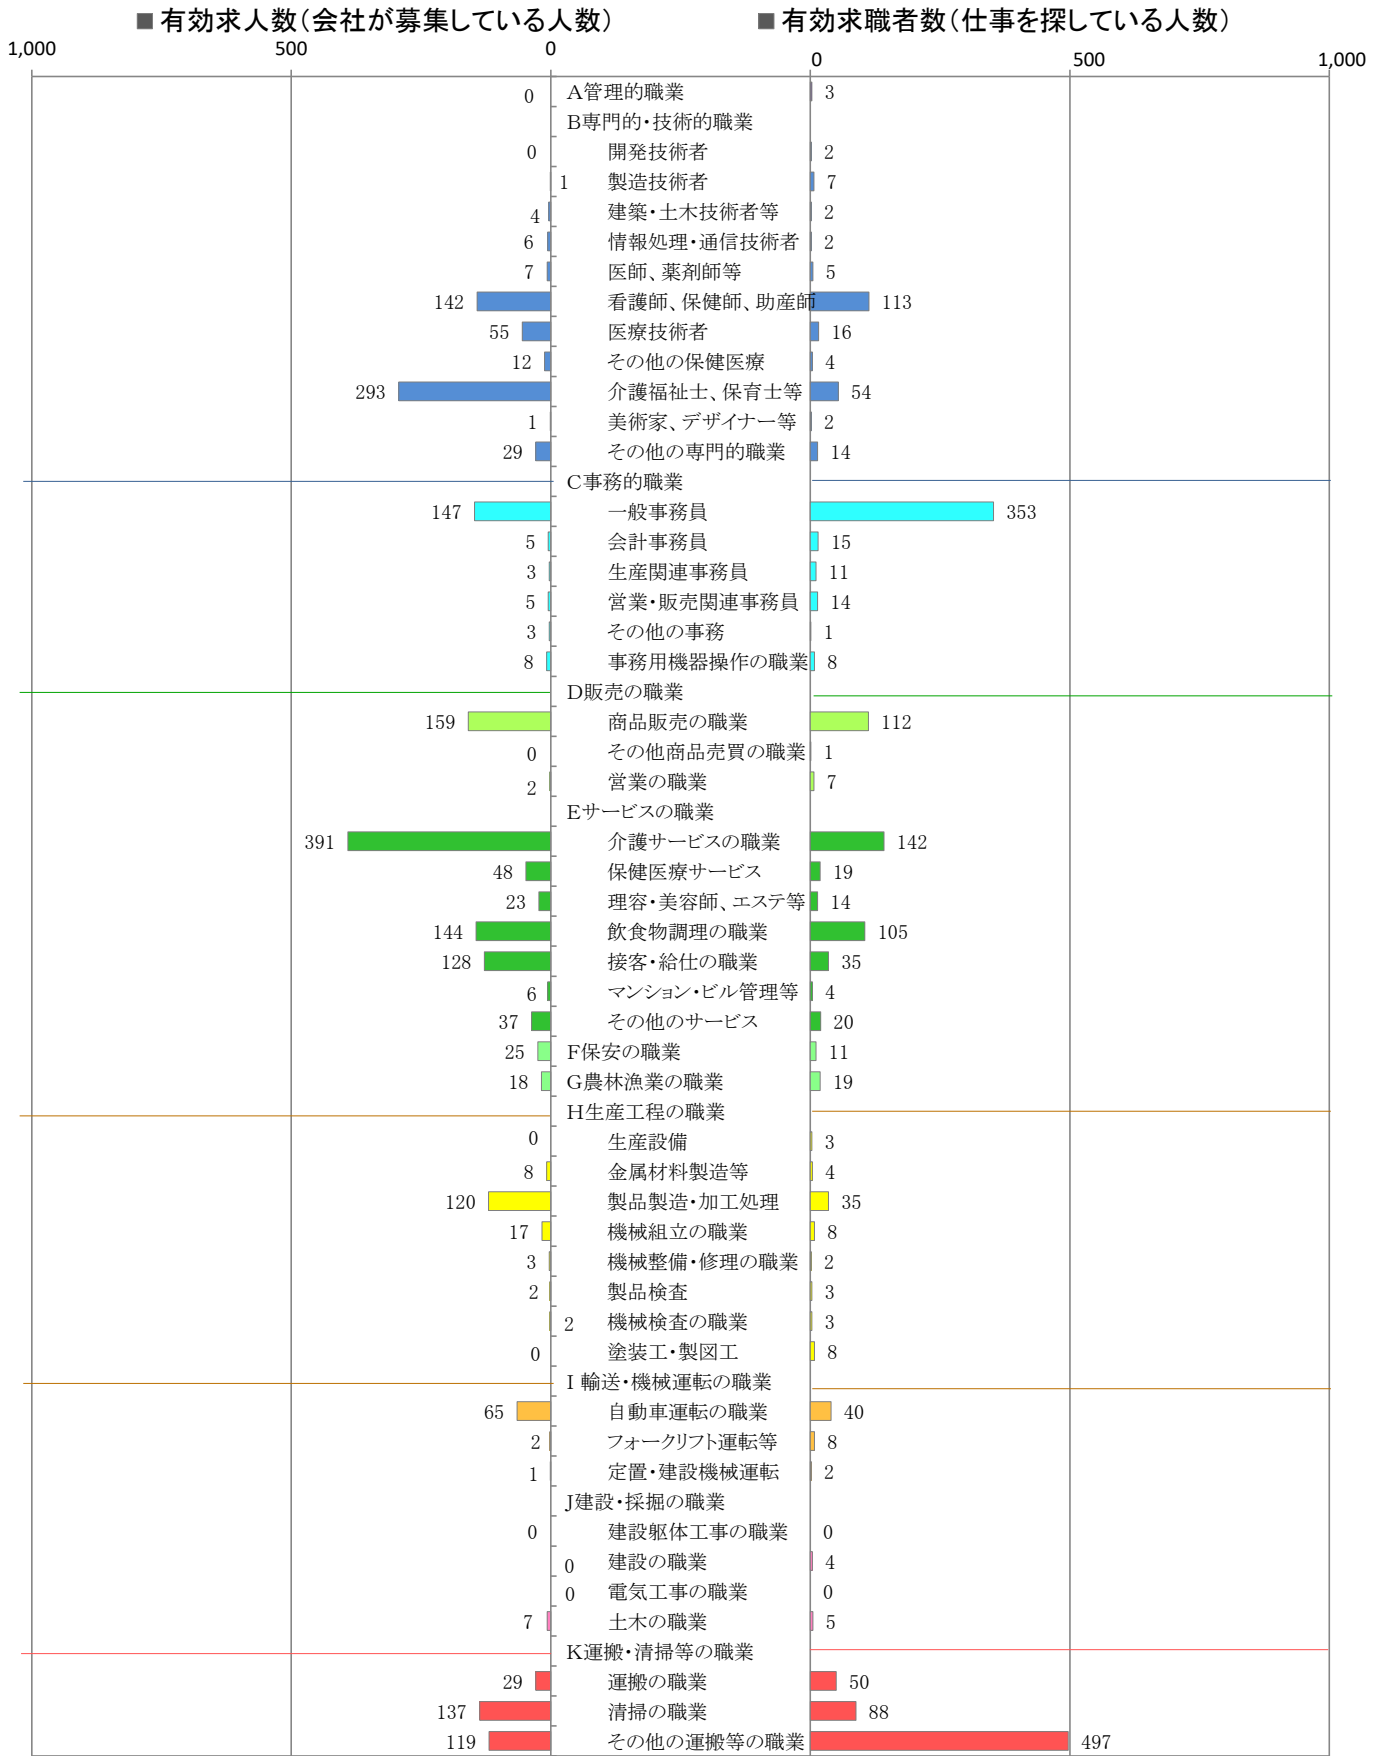

〈筑豊地域：バランスシート〉  
職業別：有効求人・求職状況(常用・パート)

令和2年2月

※1 ハローワーク飯塚、直方、田川の合計数

※2 福岡労働局ホームページ([https://site.mhlw.go.jp/fukuoka-roudoukyoku/jirei\\_toukei/kyujin\\_kyushoku/toukei/\\_120538.html](https://site.mhlw.go.jp/fukuoka-roudoukyoku/jirei_toukei/kyujin_kyushoku/toukei/_120538.html))でも公開しています。