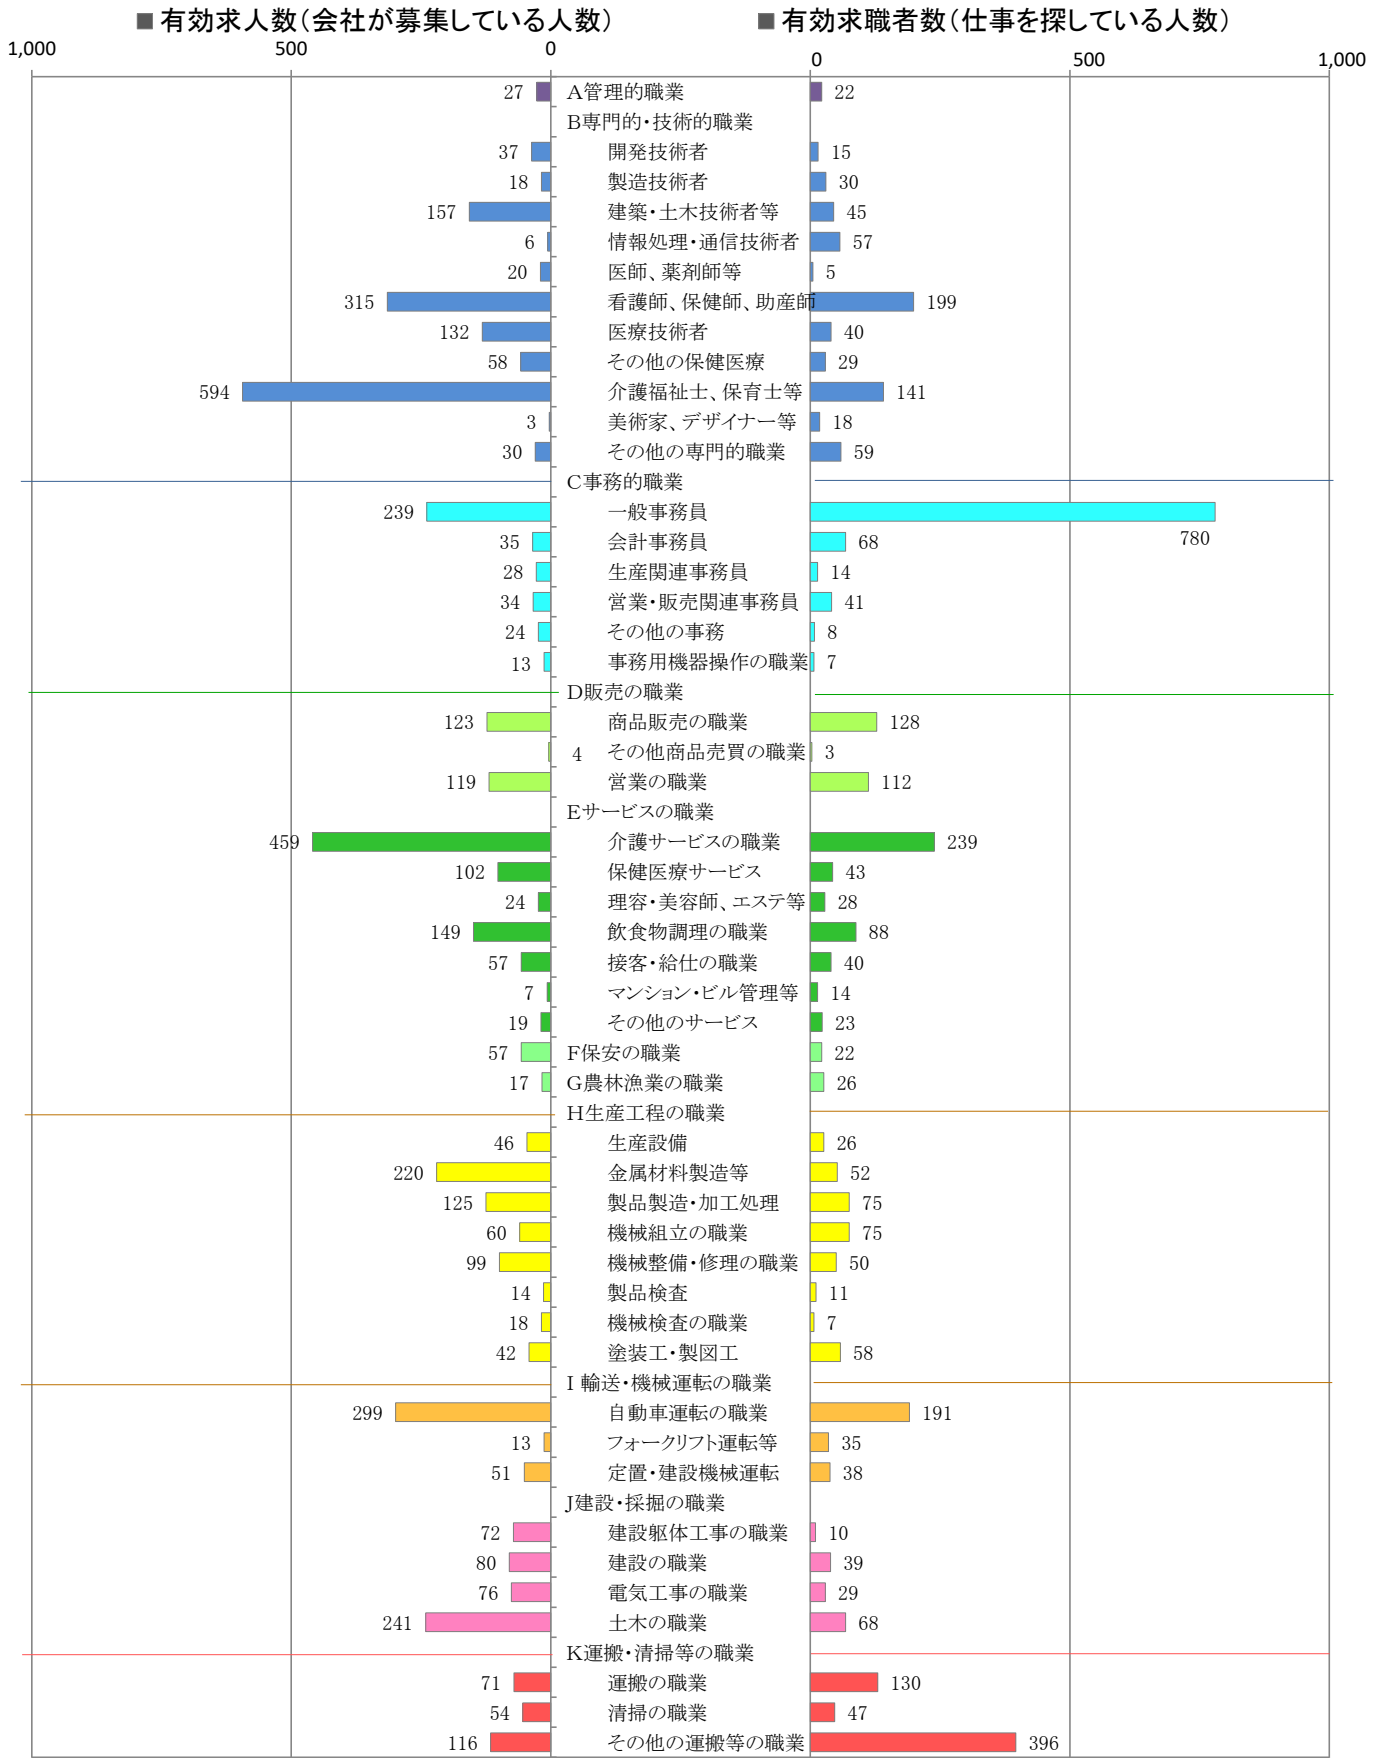

# 〈筑豊地域：バランスシート〉

令和2年2月

## 職業別：有効求人・求職状況(常用・フルタイム)

※1 ハローワーク飯塚、直方、田川の合計数

※2 福岡労働局ホームページ([https://site.mhlw.go.jp/fukuoka-roudoukyoku/jirei\\_toukei/kyujin\\_kyushoku/toukei/\\_120538.html](https://site.mhlw.go.jp/fukuoka-roudoukyoku/jirei_toukei/kyujin_kyushoku/toukei/_120538.html))でも公開しています。