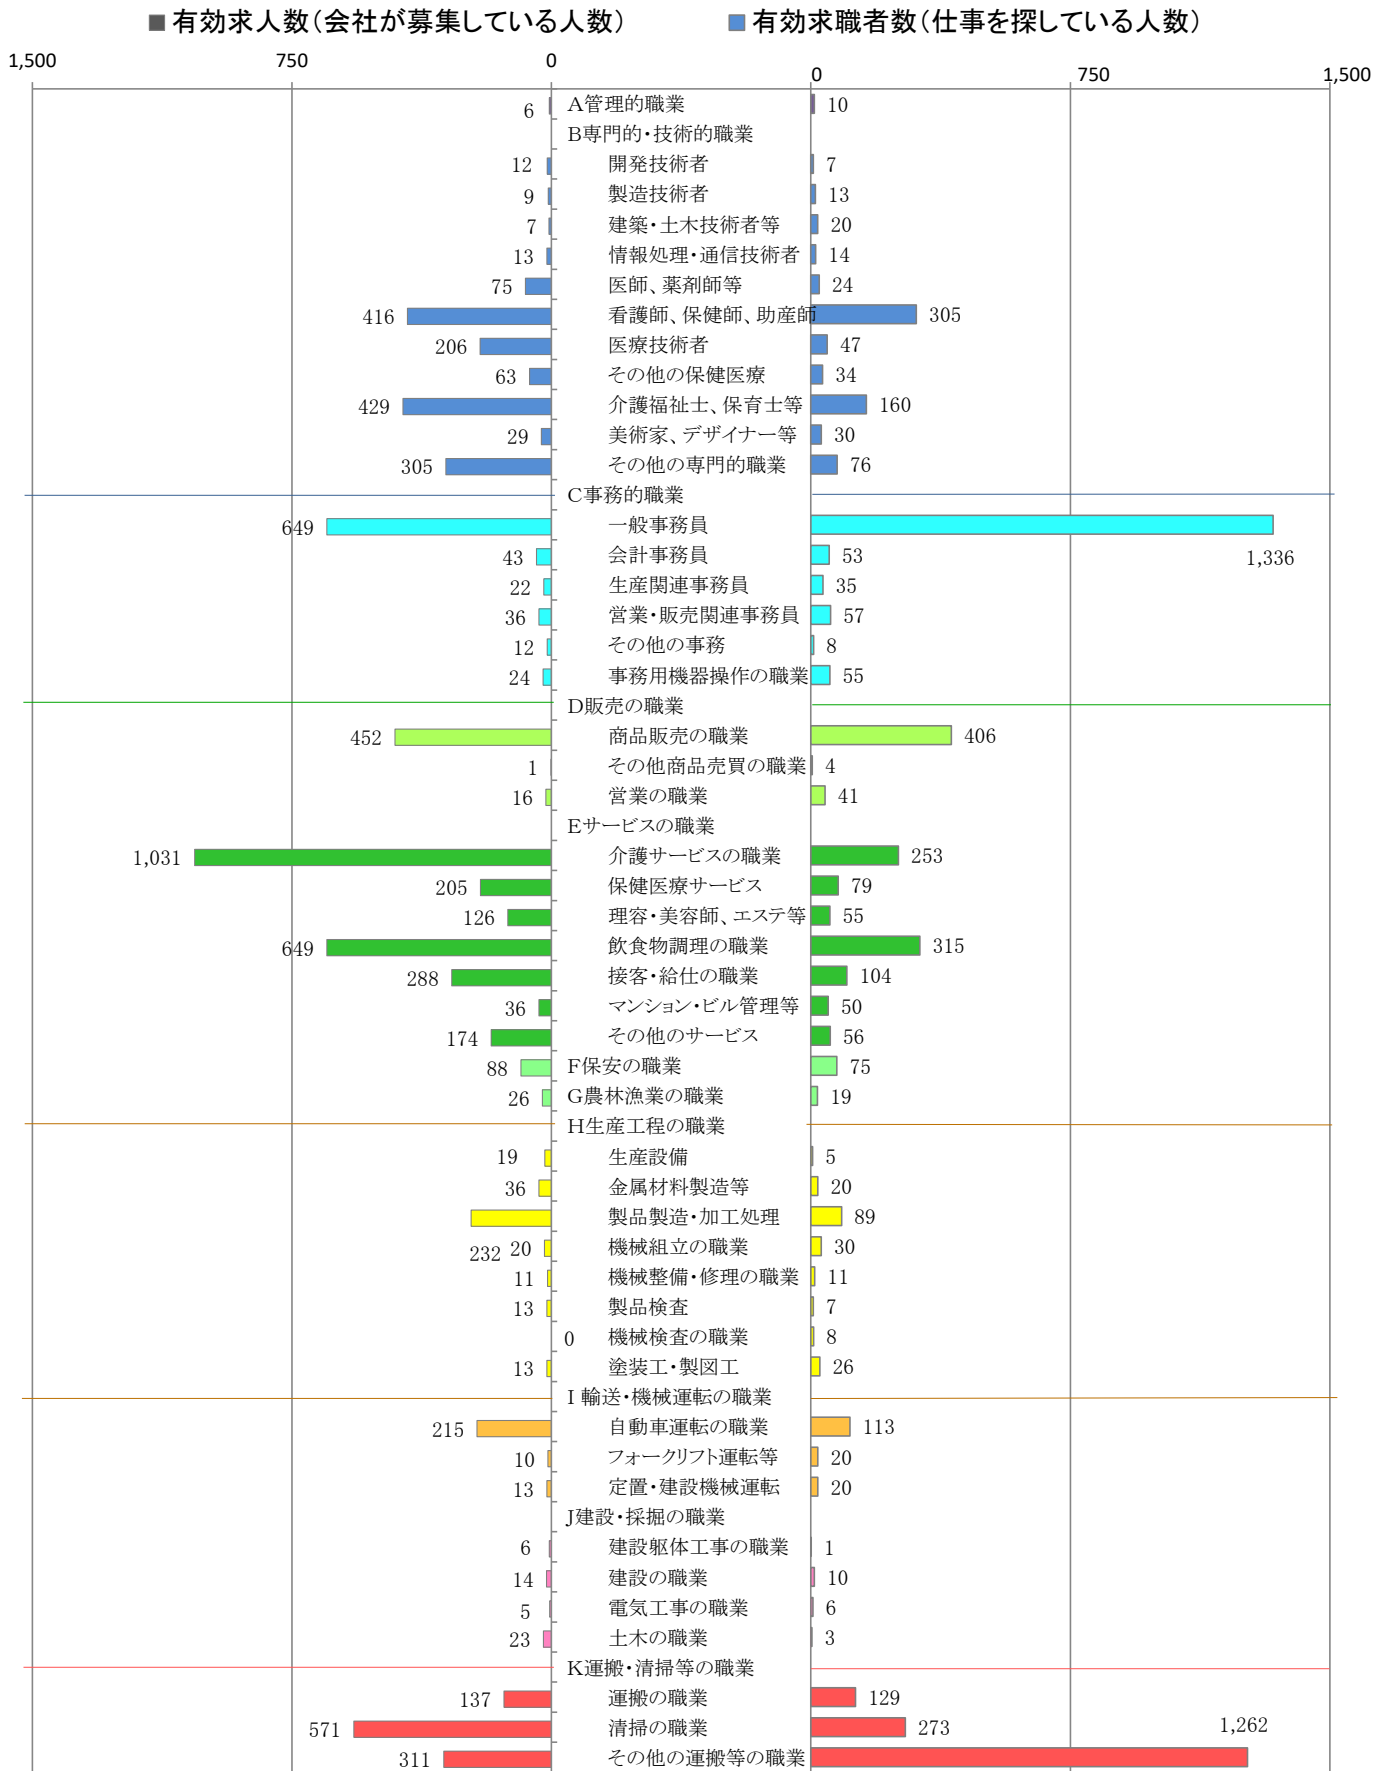

〈北九州地域：バランスシート〉
職業別：有効求人・求職状況(常用・パート)

令和2年2月

※1 ハローワーク小倉、八幡、行橋の合計数

※2 福岡労働局ホームページ(https://jsite.mhlw.go.jp/fukuoka-roudoukyoku/jirei_toukei/kyujin_kyushoku/toukei/_120538.html)でも公開しています。