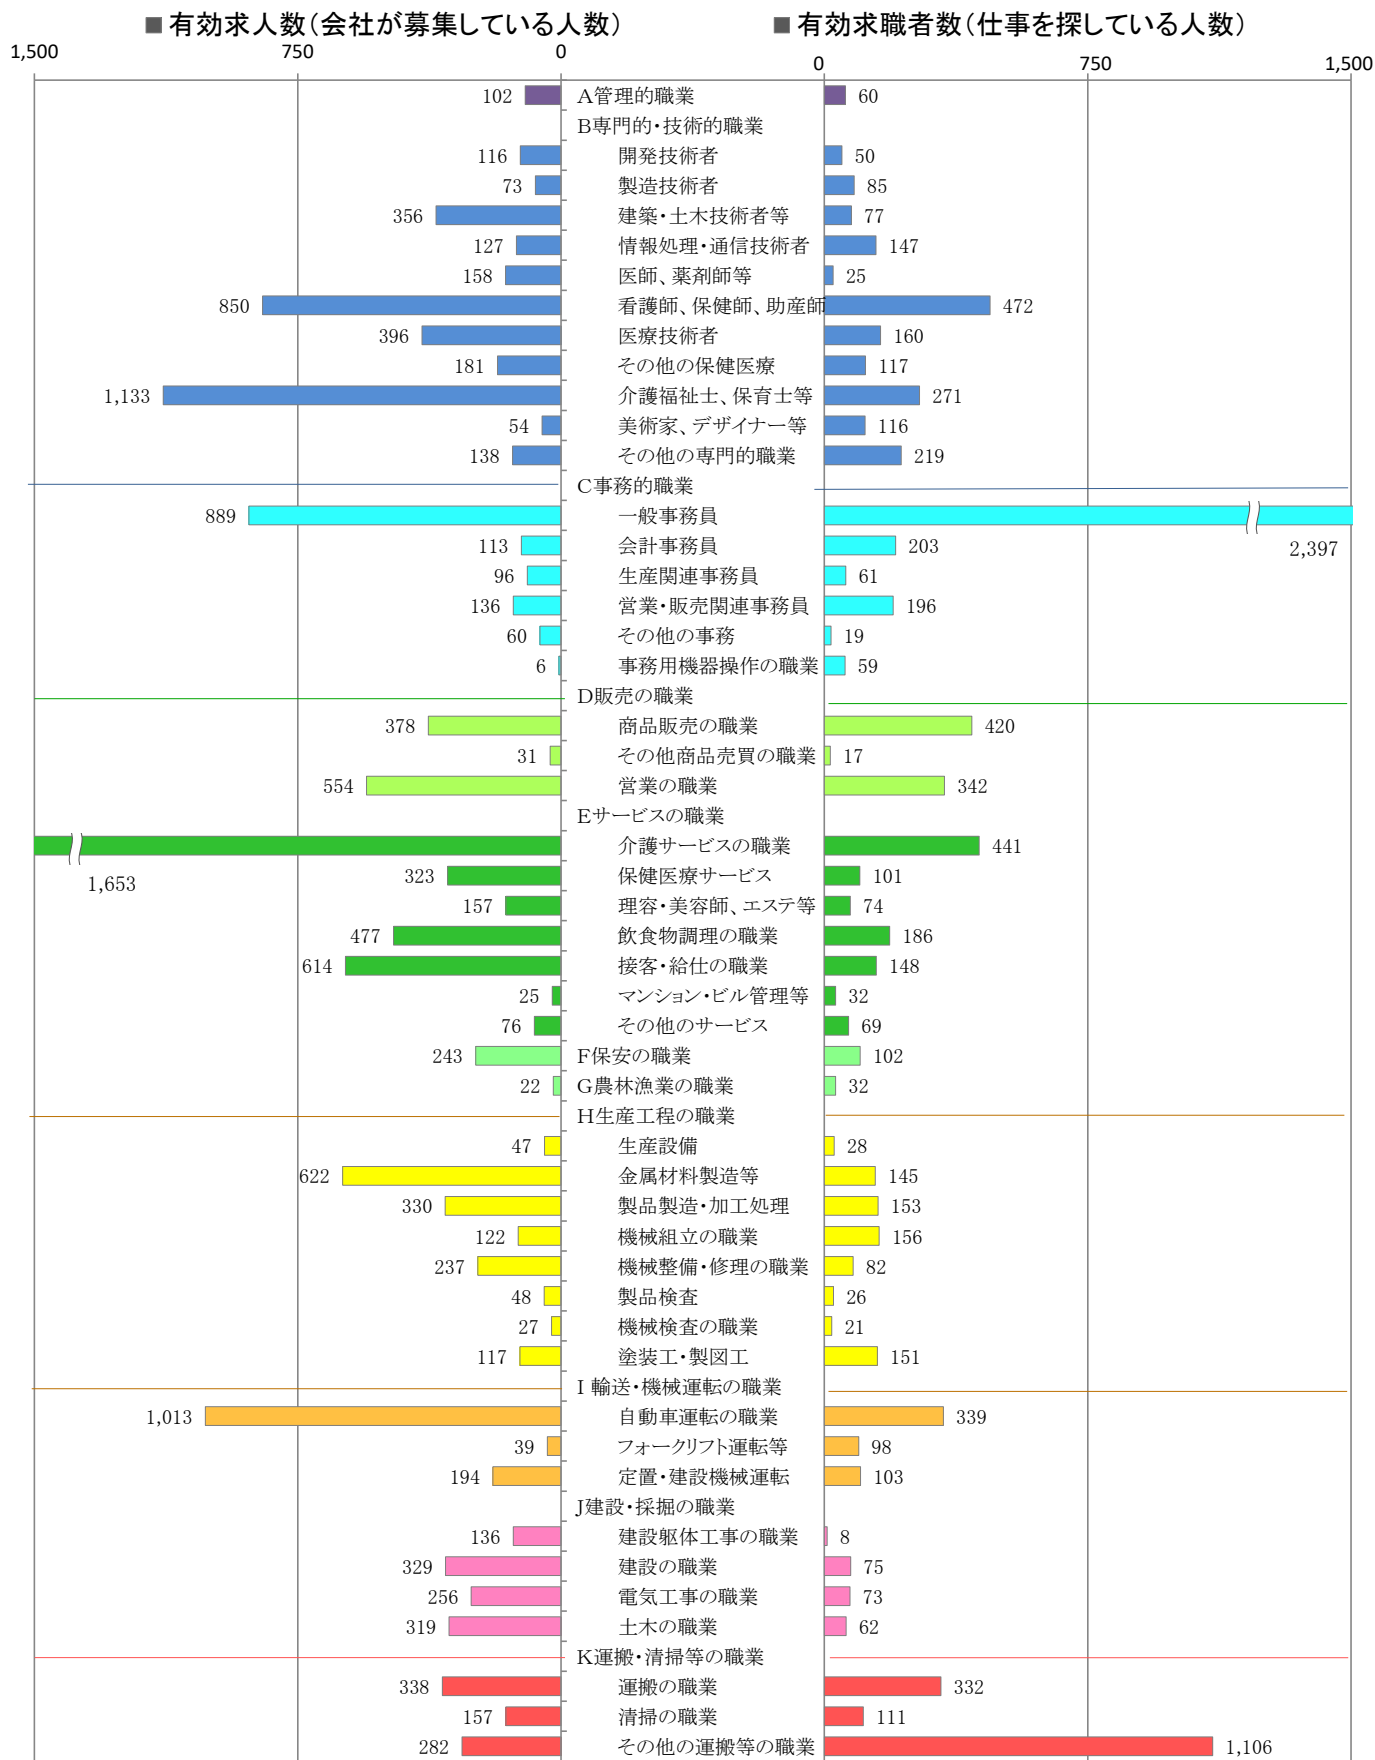

〈北九州地域：バランスシート〉
職業別：有効求人・求職状況(常用・フルタイム)

令和2年2月

※1 ハローワーク小倉、八幡、行橋の合計数

※2 福岡労働局ホームページ(https://jsite.mhlw.go.jp/fukuoka-roudoukyoku/jirei_toukei/kyujin_kyushoku/toukei/_120538.html)でも公開しています。