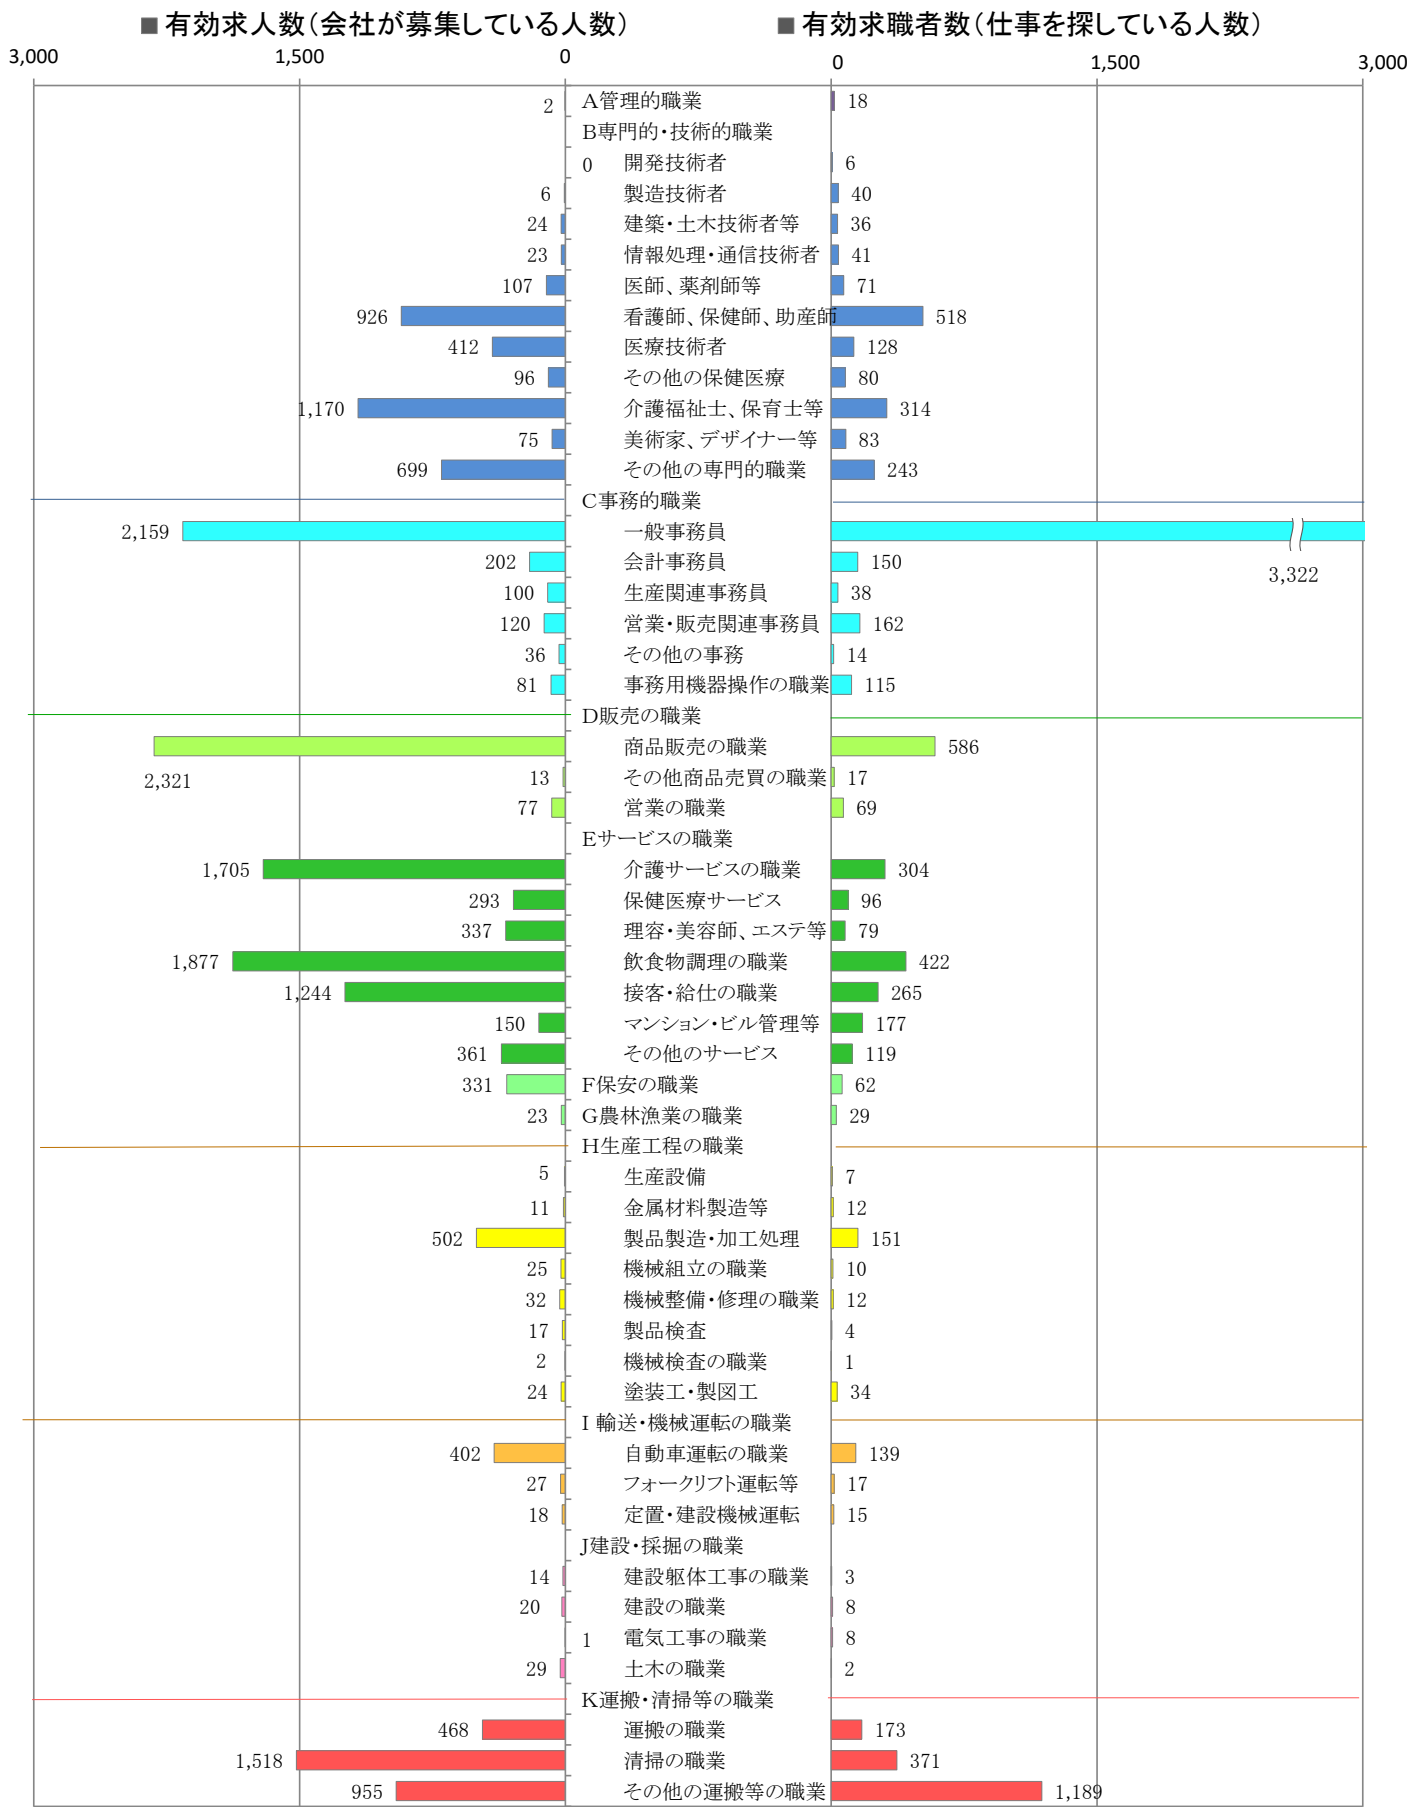

〈福岡地域：バランスシート〉  
職業別：有効求人・求職状況（常用・パート）

令和2年2月

※1 ハローワーク福岡中央、福岡東、福岡南、福岡西の合計数

※2 福岡労働局ホームページ([https://jsite.mhlw.go.jp/fukuoka-roundoukyoku/jirei\\_toukei/kyujin\\_kyushoku/toukei/\\_120538.html](https://jsite.mhlw.go.jp/fukuoka-roundoukyoku/jirei_toukei/kyujin_kyushoku/toukei/_120538.html))でも公開しています。