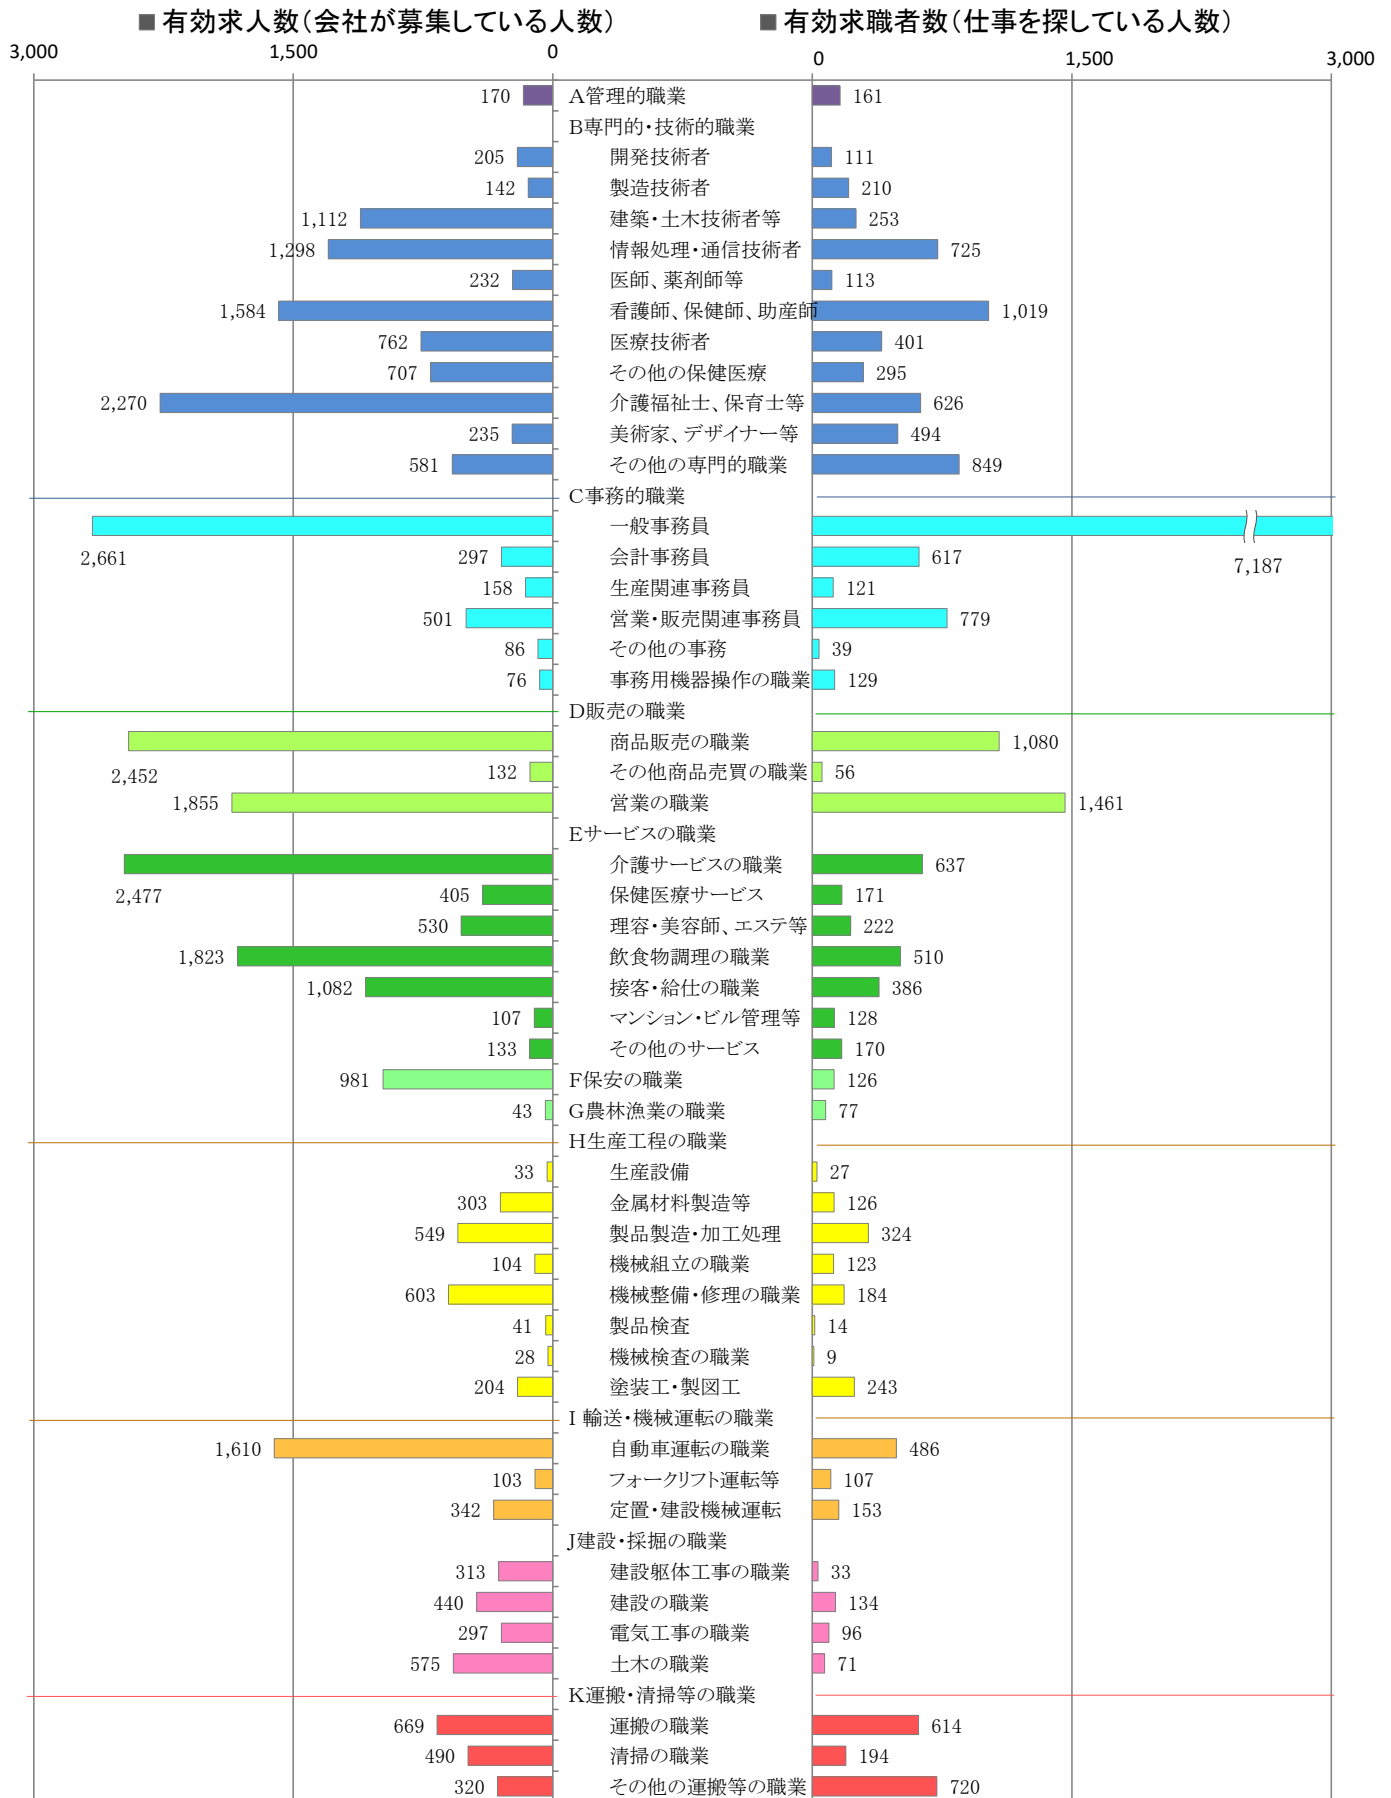

職業別：有効求人・求職状況（常用・フルタイム）

※1 ハローワーク福岡中央、福岡東、福岡南、福岡西の合計数

※2 福岡労働局ホームページ([https://site.mhlw.go.jp/fukuoka-roudoukyoku/jirei\\_toukei/kyujin\\_kyushoku/toukei/\\_120538.html](https://site.mhlw.go.jp/fukuoka-roudoukyoku/jirei_toukei/kyujin_kyushoku/toukei/_120538.html))でも公開しています。