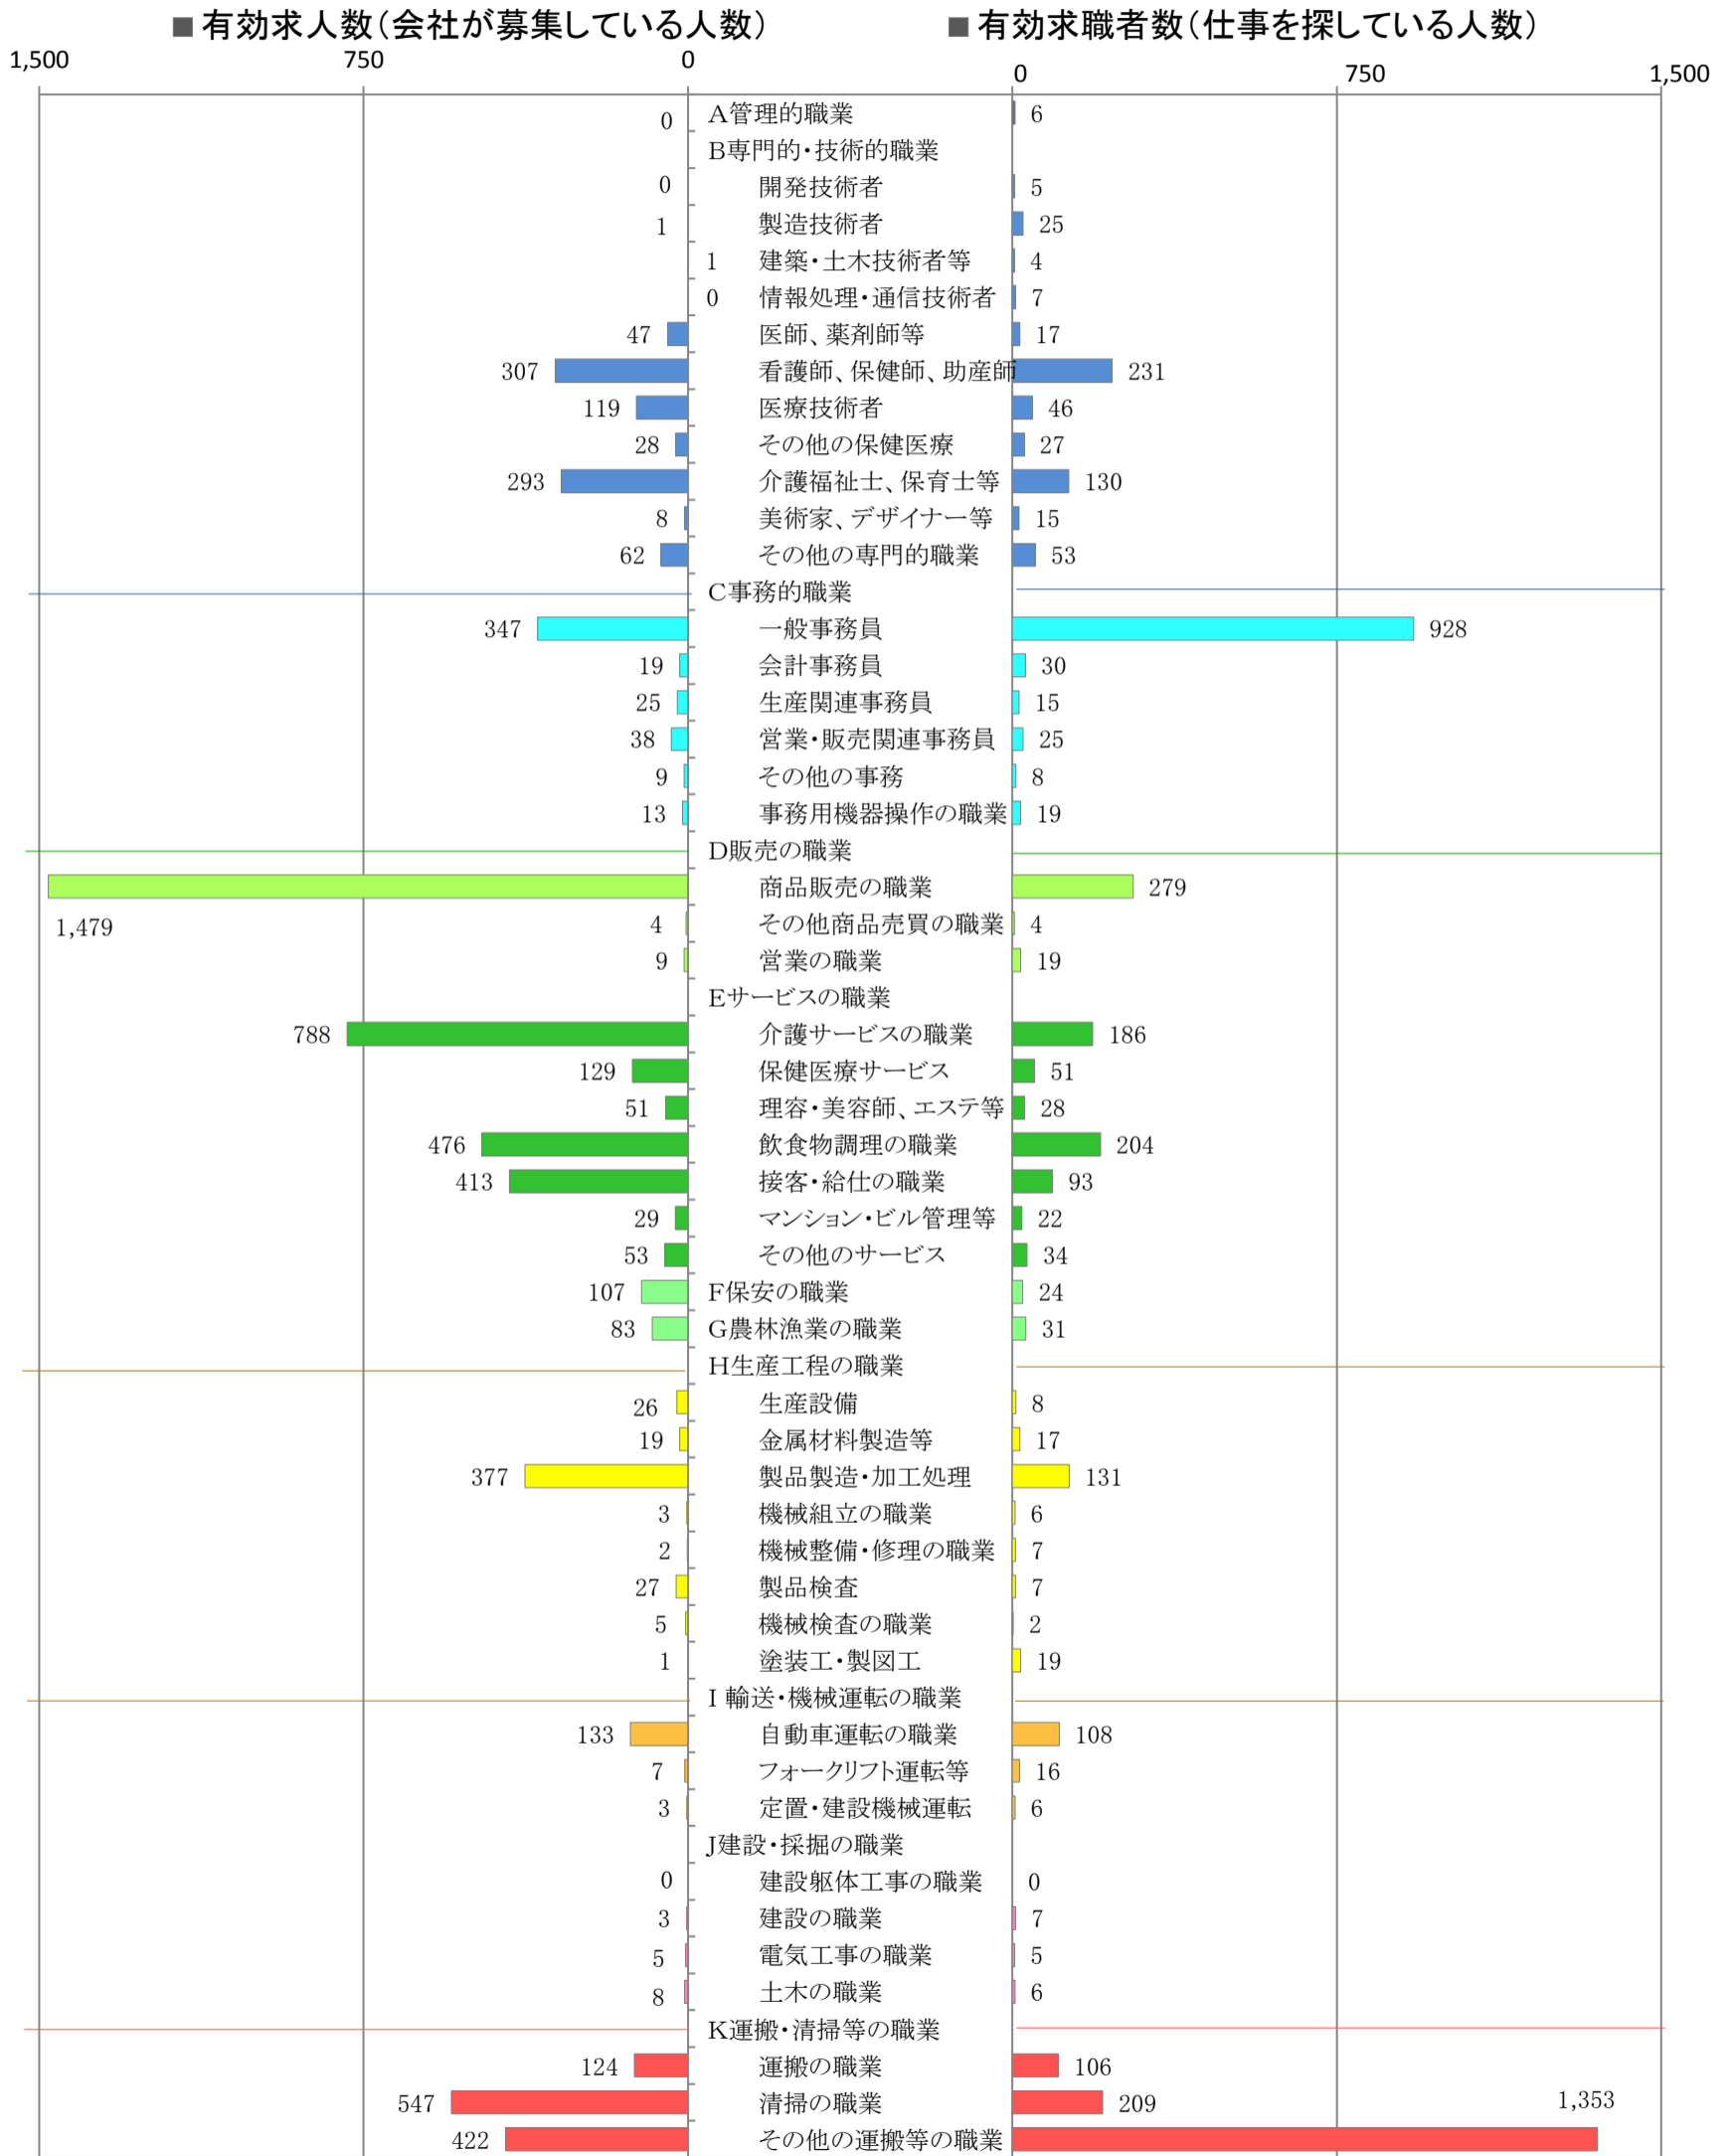

〈南部地域：バランスシート〉  
職業別：有効求人・求職状況(常用・パート)

令和2年1月

※1 ハローワーク大牟田、久留米、八女、朝倉の合計数

※2 福岡労働局ホームページ([https://site.mhlw.go.jp/fukuoka-roudoukyoku/jirei\\_toukei/kyujin\\_kyushoku/toukei/\\_120538.html](https://site.mhlw.go.jp/fukuoka-roudoukyoku/jirei_toukei/kyujin_kyushoku/toukei/_120538.html))でも公開しています。