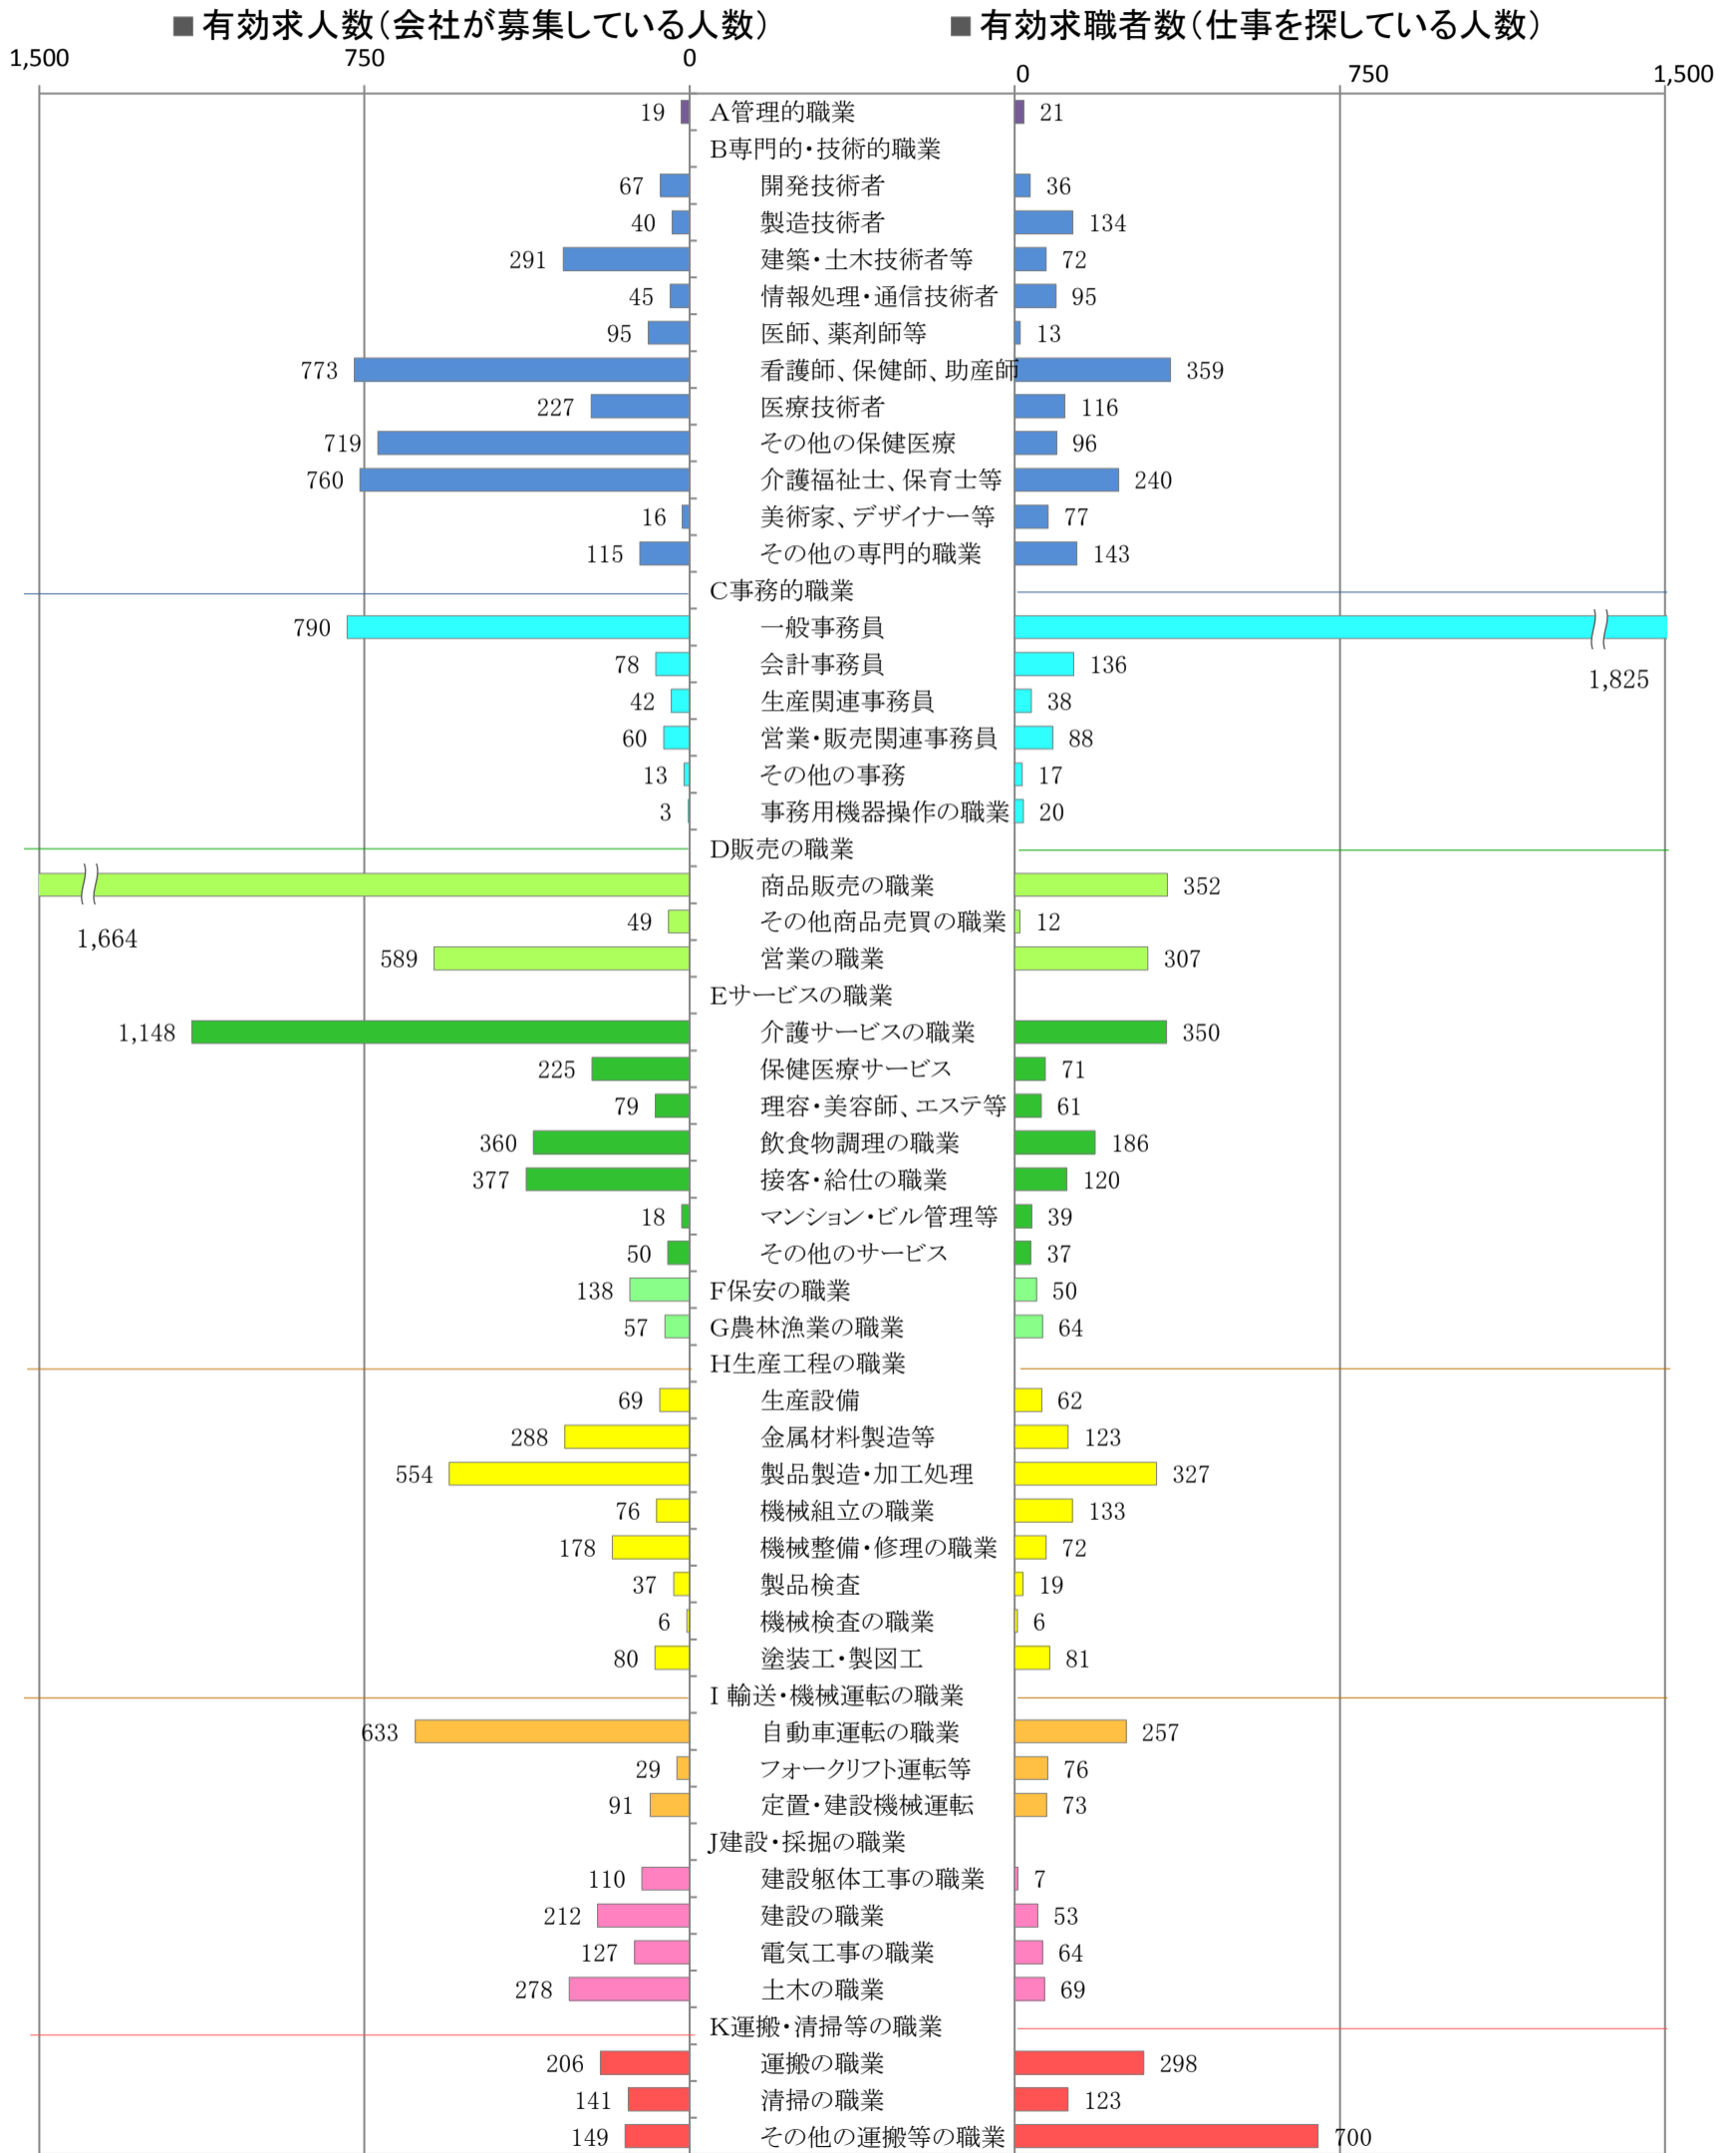

〈南部地域：バランスシート〉

令和2年1月

職業別：有効求人・求職状況(常用・フルタイム)

※1 ハローワーク大牟田、久留米、八女、朝倉の合計数

※2 福岡労働局ホームページ(https://jsite.mhlw.go.jp/fukuoka-roudoukyoku/jirei_toukei/kyujin_kyushoku/toukei/_120538.html)でも公開しています。