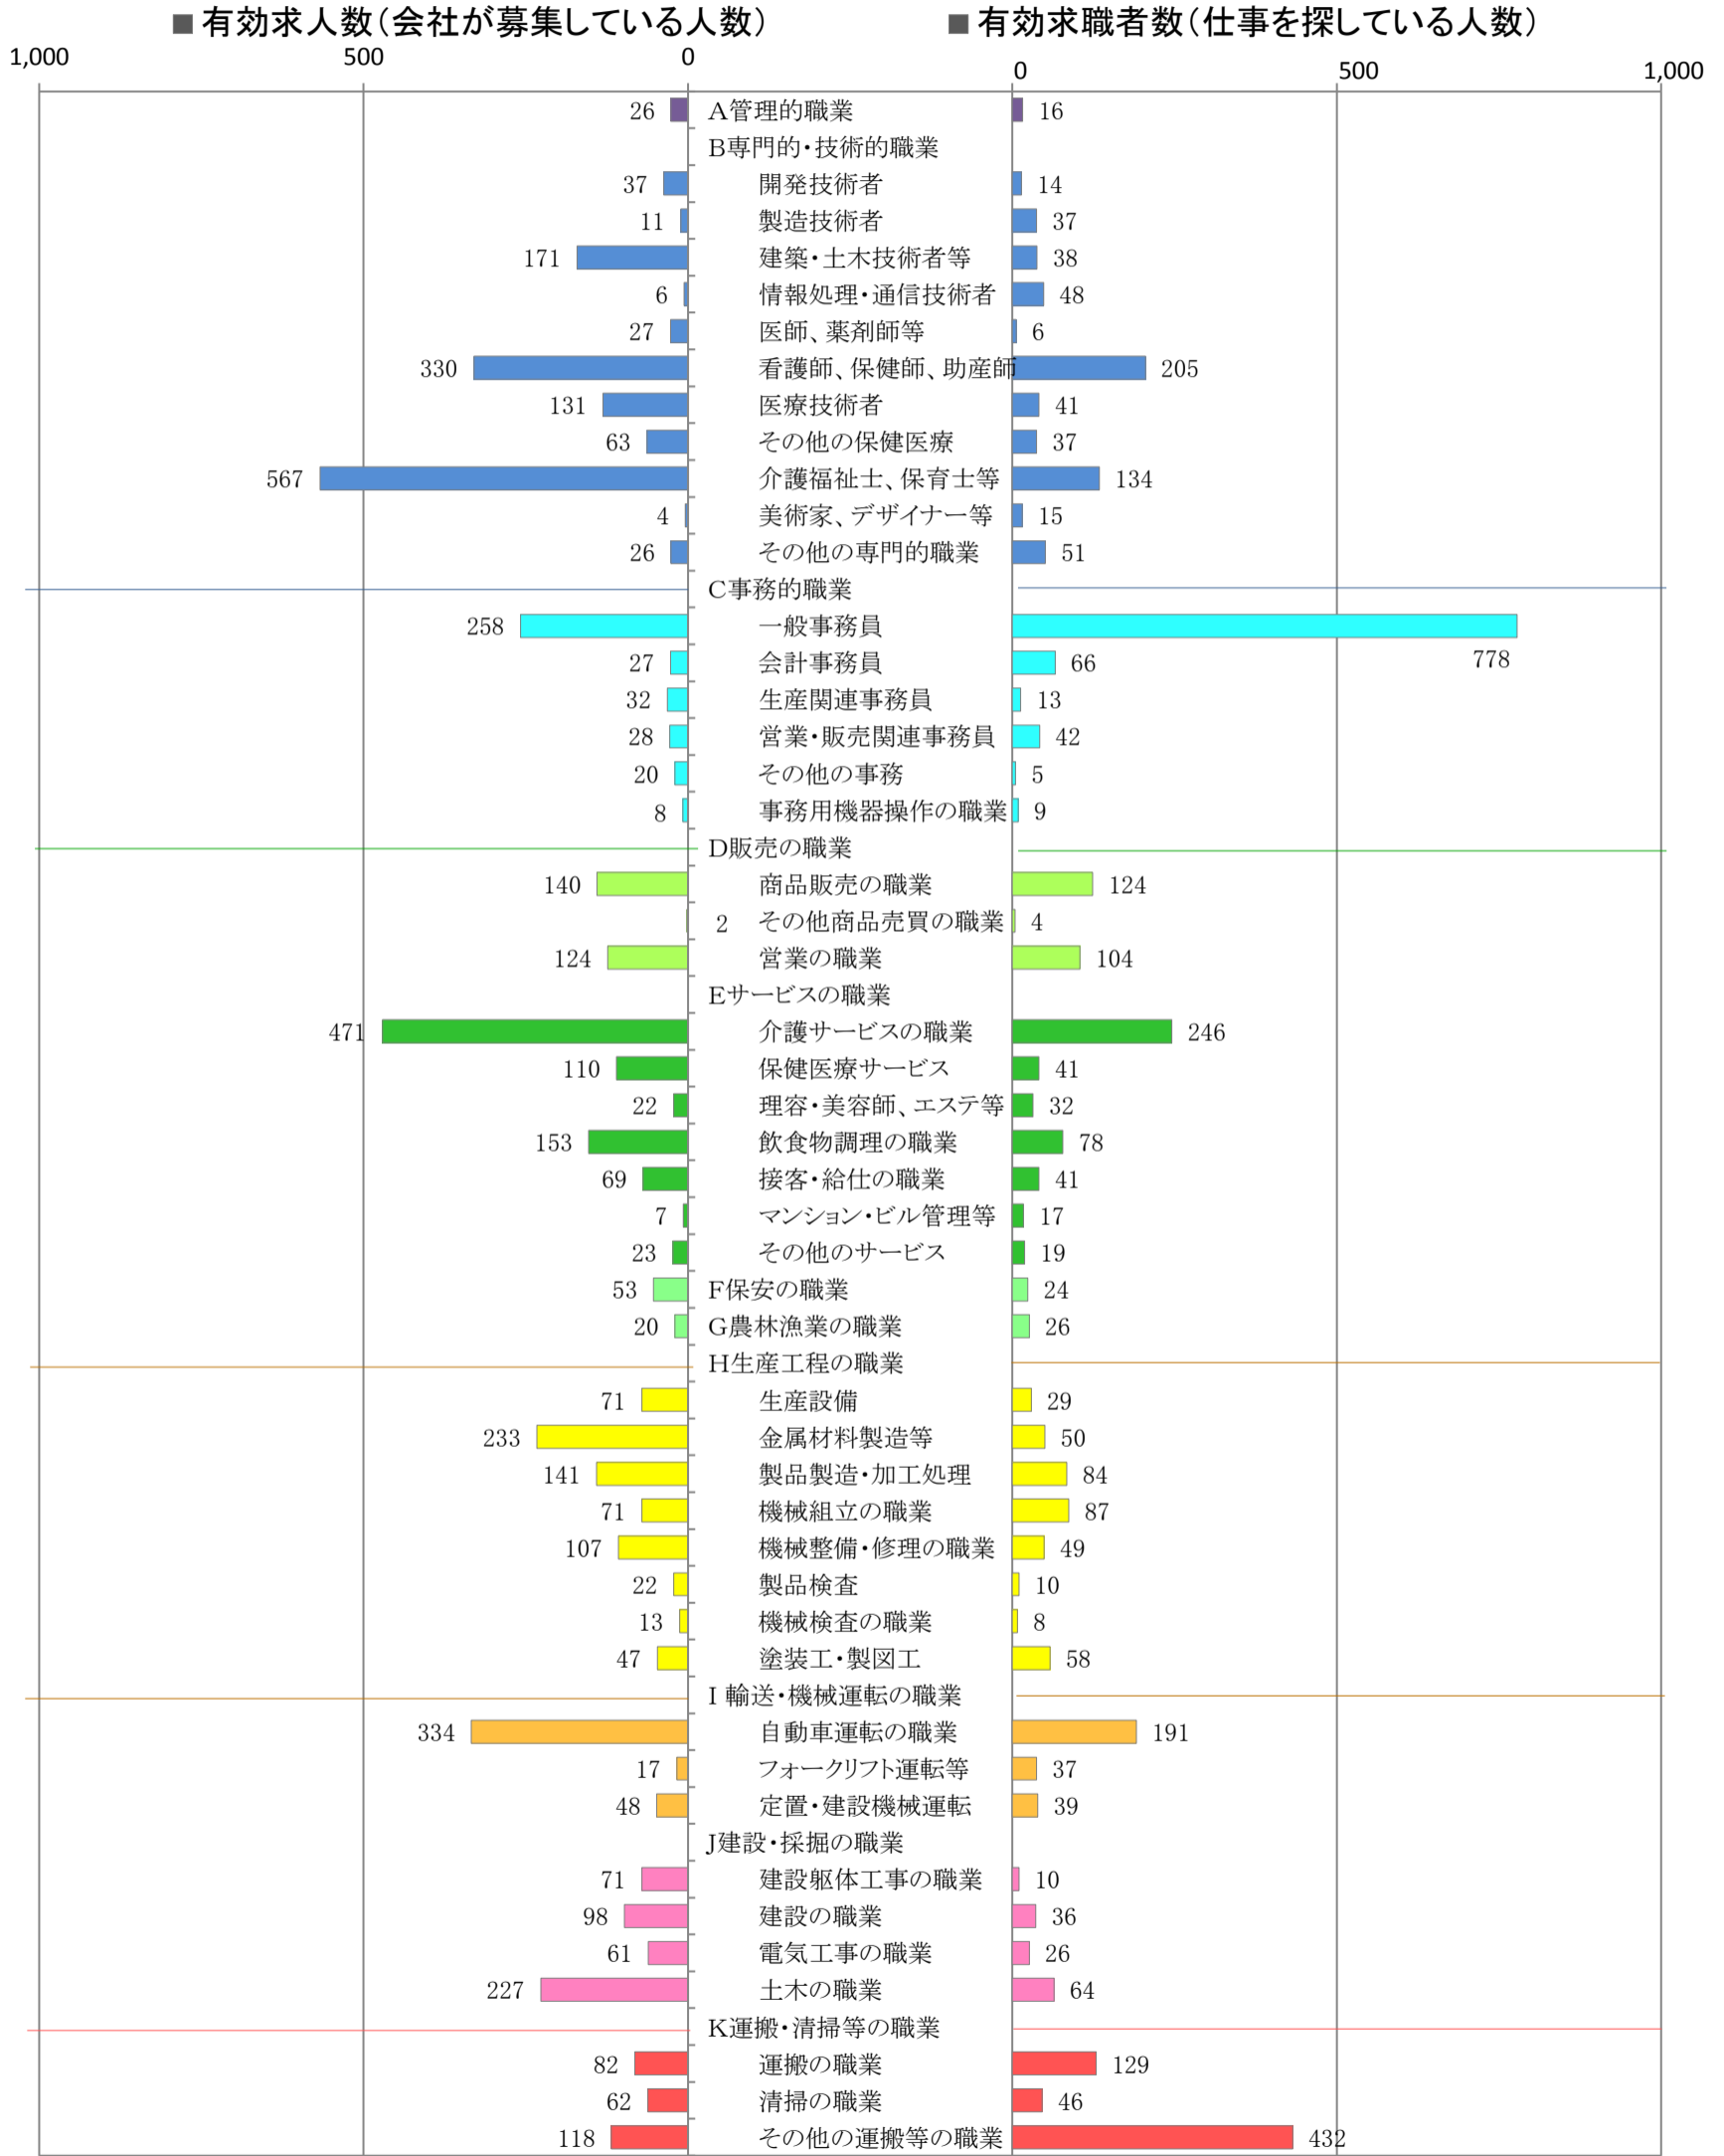

〈筑豊地域：バランスシート〉

令和2年1月

職業別：有効求人・求職状況(常用・フルタイム)

※1 ハローワーク飯塚、直方、田川の合計数

※2 福岡労働局ホームページ([https://jsite.mhlw.go.jp/fukuoka-roudoukyoku/jirei\\_toukei/kyujin\\_kyushoku/toukei/\\_120538.html](https://jsite.mhlw.go.jp/fukuoka-roudoukyoku/jirei_toukei/kyujin_kyushoku/toukei/_120538.html))でも公開しています。