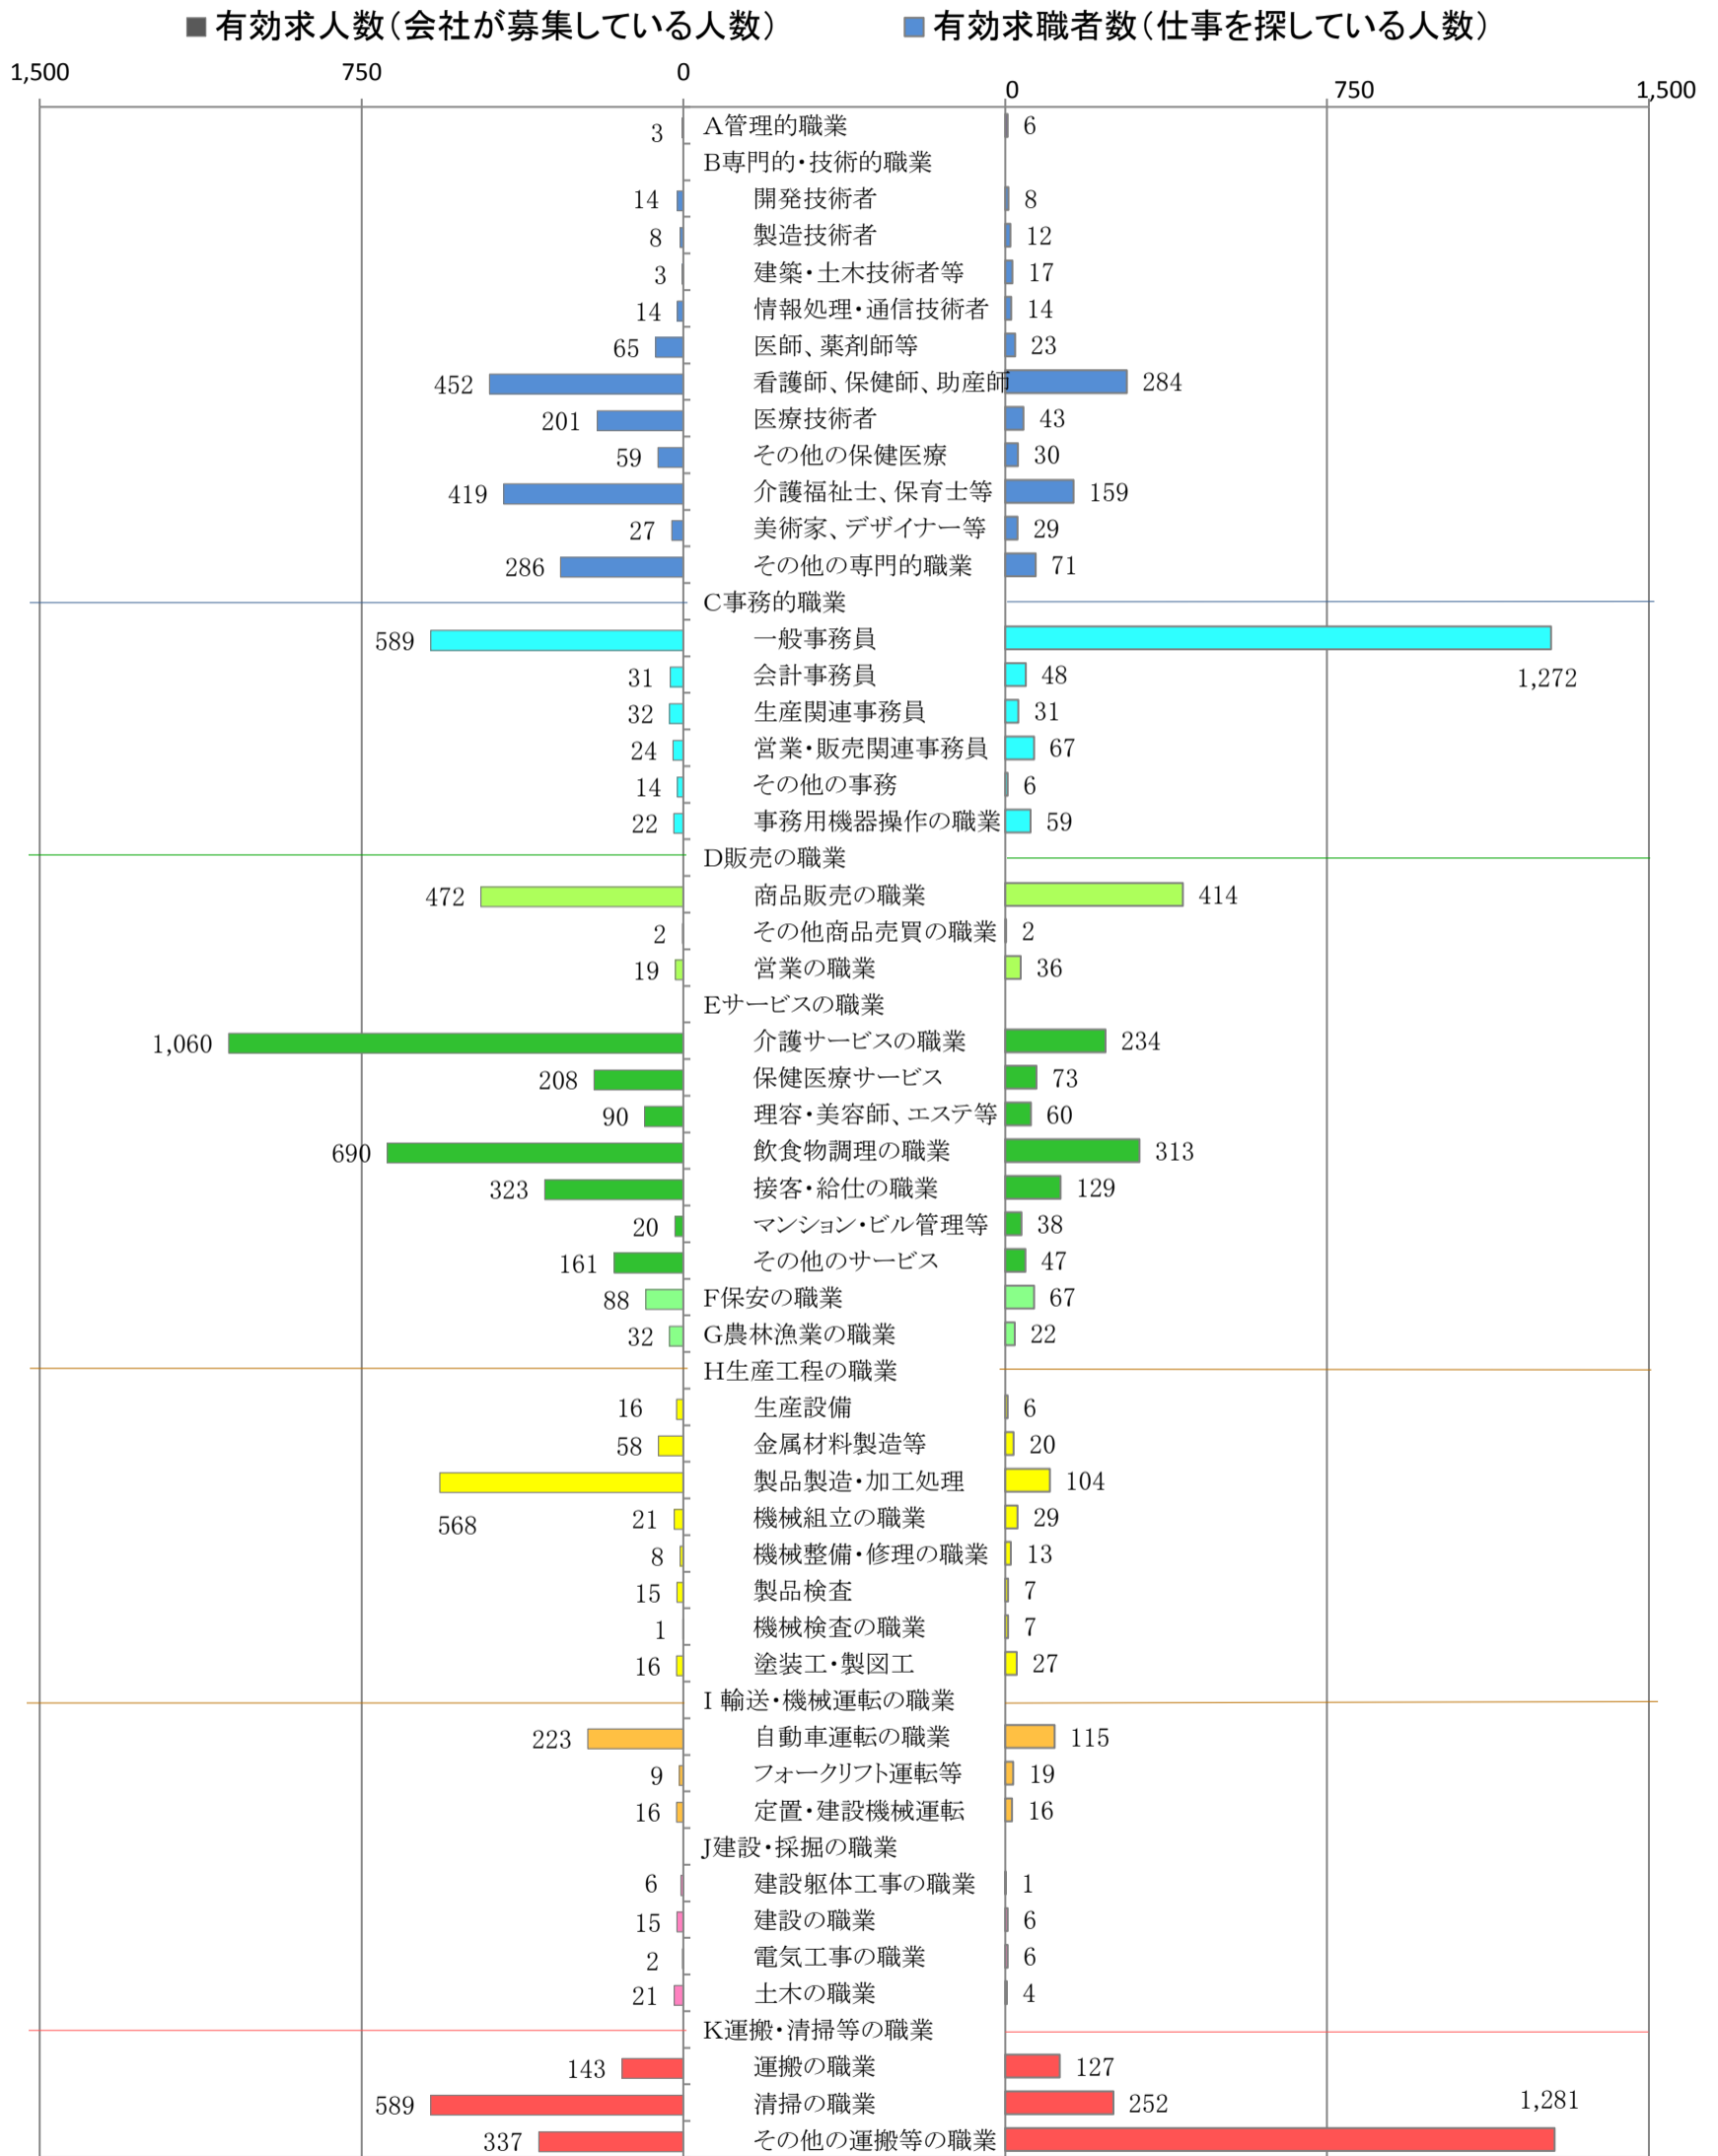

〈北九州地域：バランスシート〉  
職業別：有効求人・求職状況(常用・パート)

令和2年1月

※1 ハローワーク小倉、八幡、行橋の合計数

※2 福岡労働局ホームページ([https://jsite.mhlw.go.jp/fukuoka-roudoukyoku/jirei\\_toukei/kyujin\\_kyushoku/toukei/\\_120538.html](https://jsite.mhlw.go.jp/fukuoka-roudoukyoku/jirei_toukei/kyujin_kyushoku/toukei/_120538.html))でも公開しています。