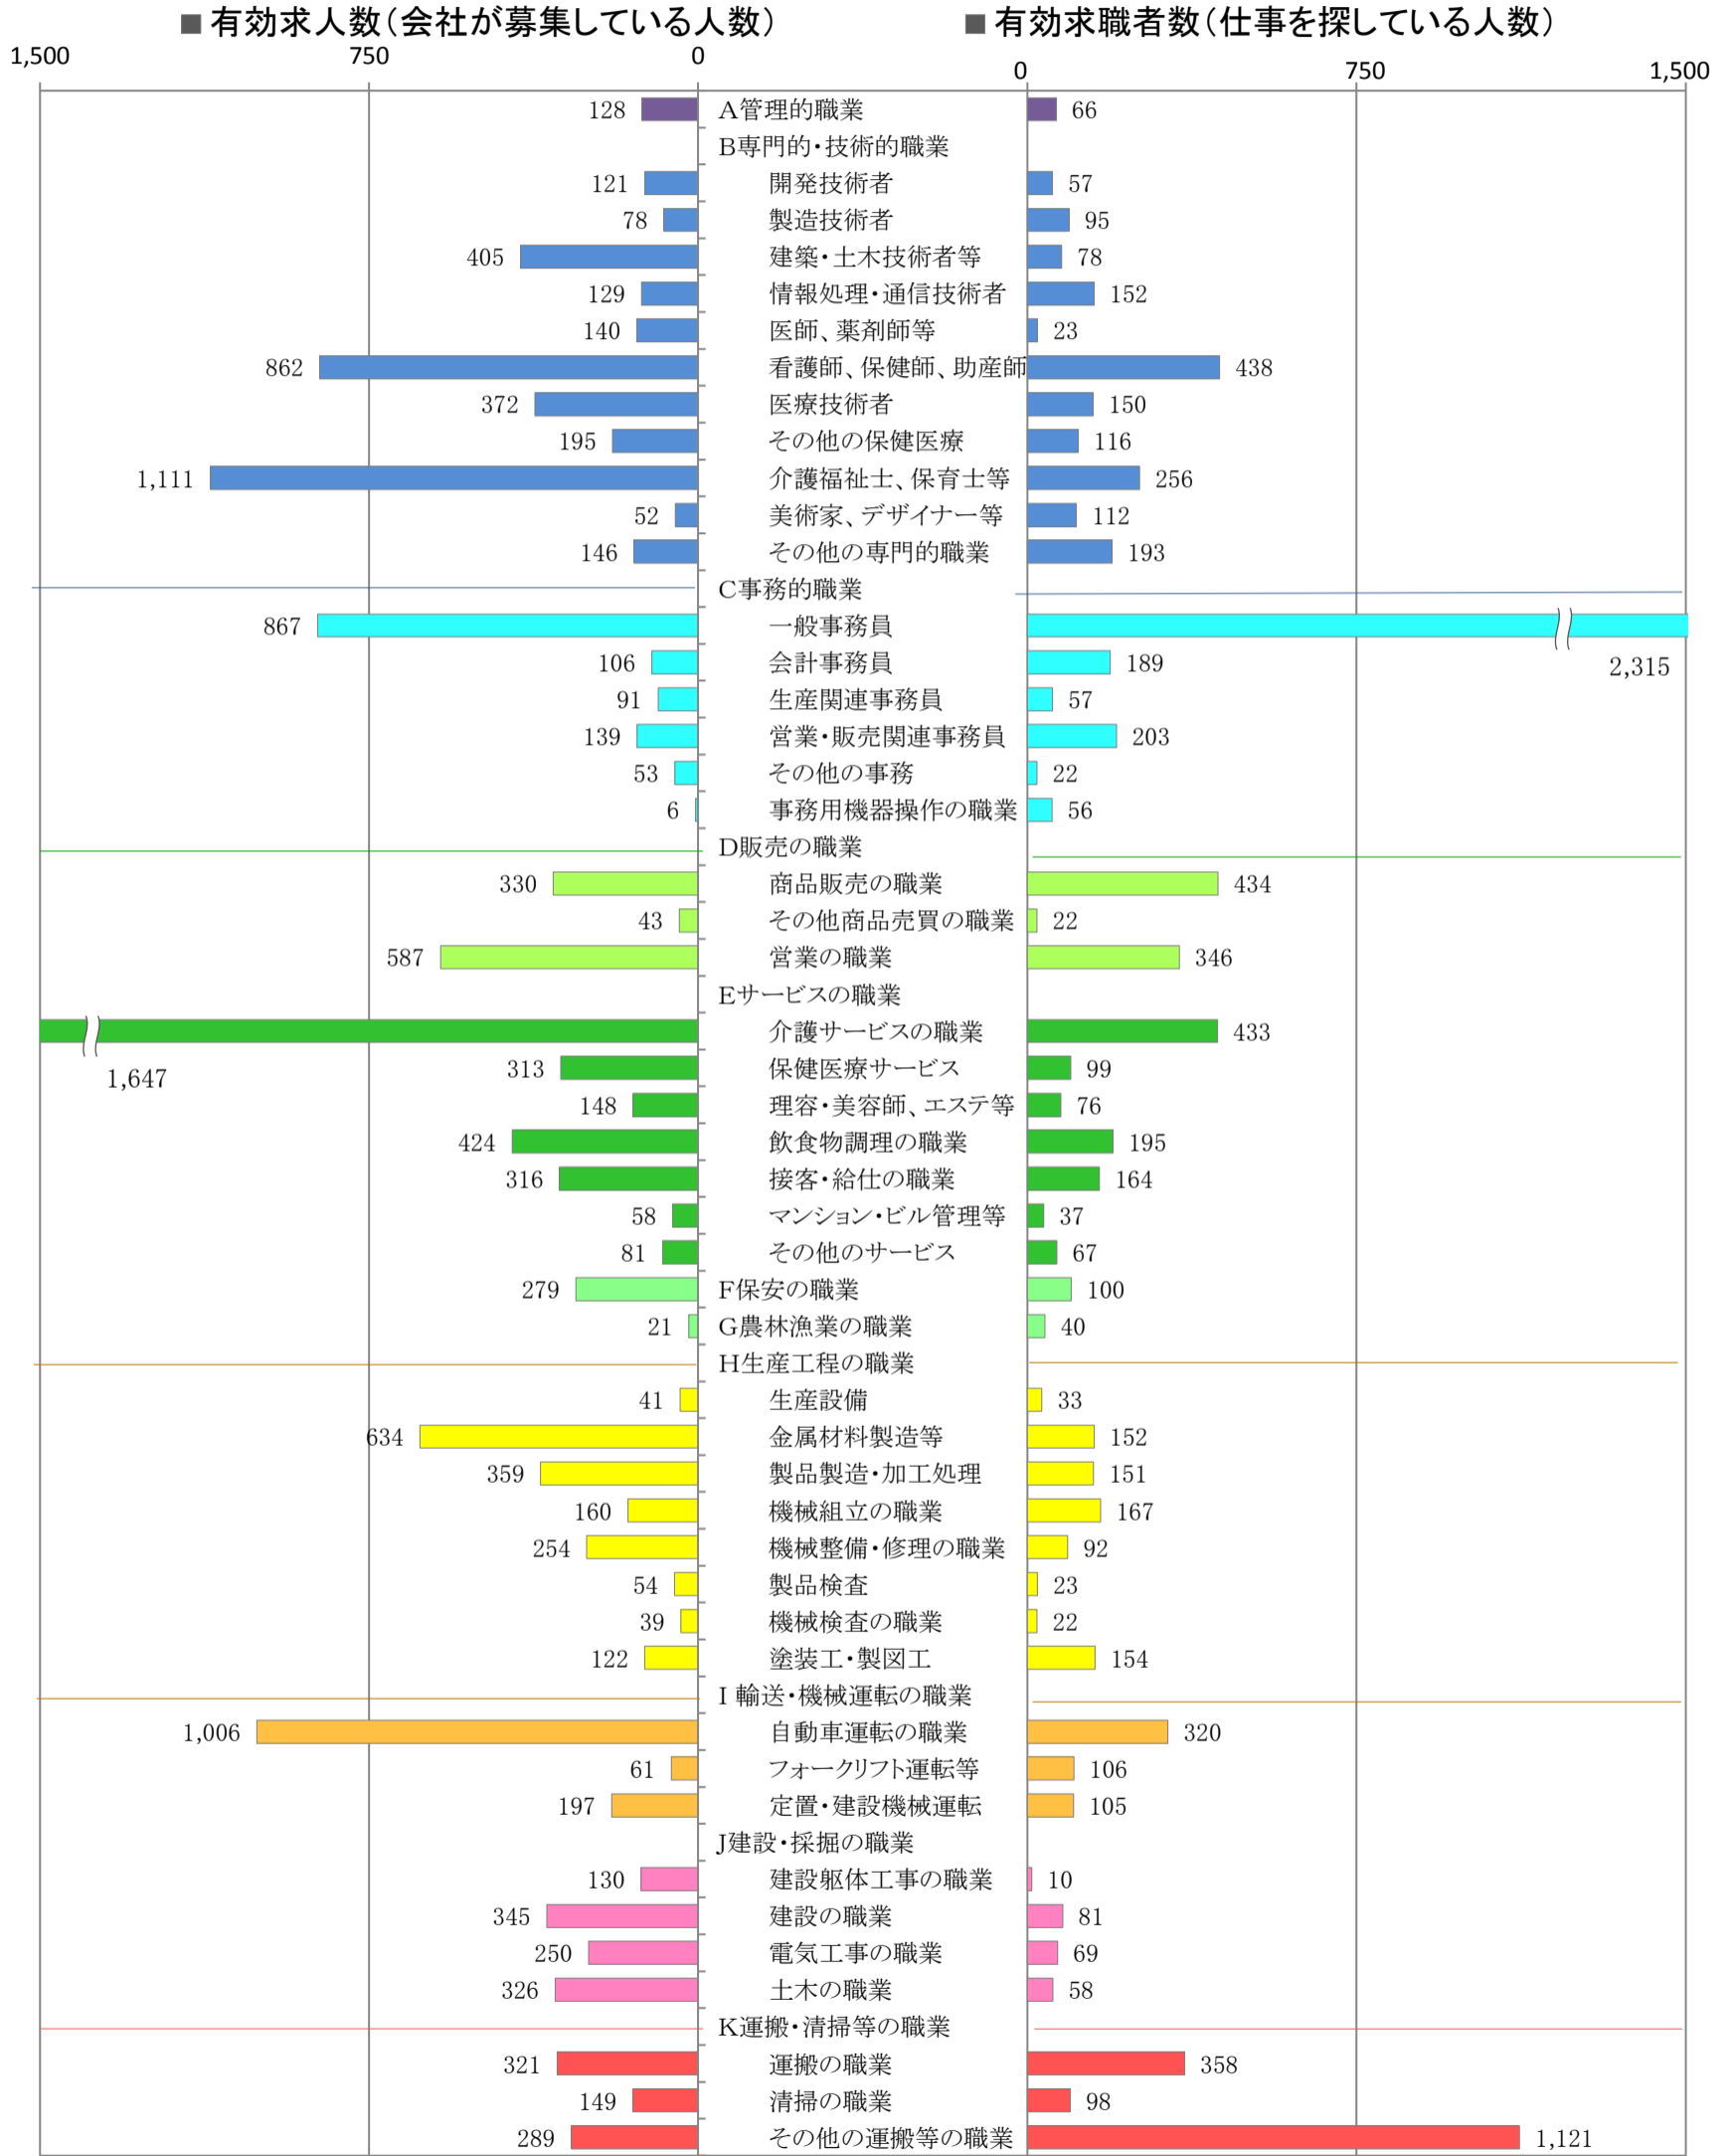

〈北九州地域：バランスシート〉

令和2年1月

職業別：有効求人・求職状況(常用・フルタイム)

※1 ハローワーク小倉、八幡、行橋の合計数

※2 福岡労働局ホームページ(https://jsite.mhlw.go.jp/fukuoka-roudoukyoku/jirei_toukei/kyujin_kyushoku/toukei/_120538.html)でも公開しています。