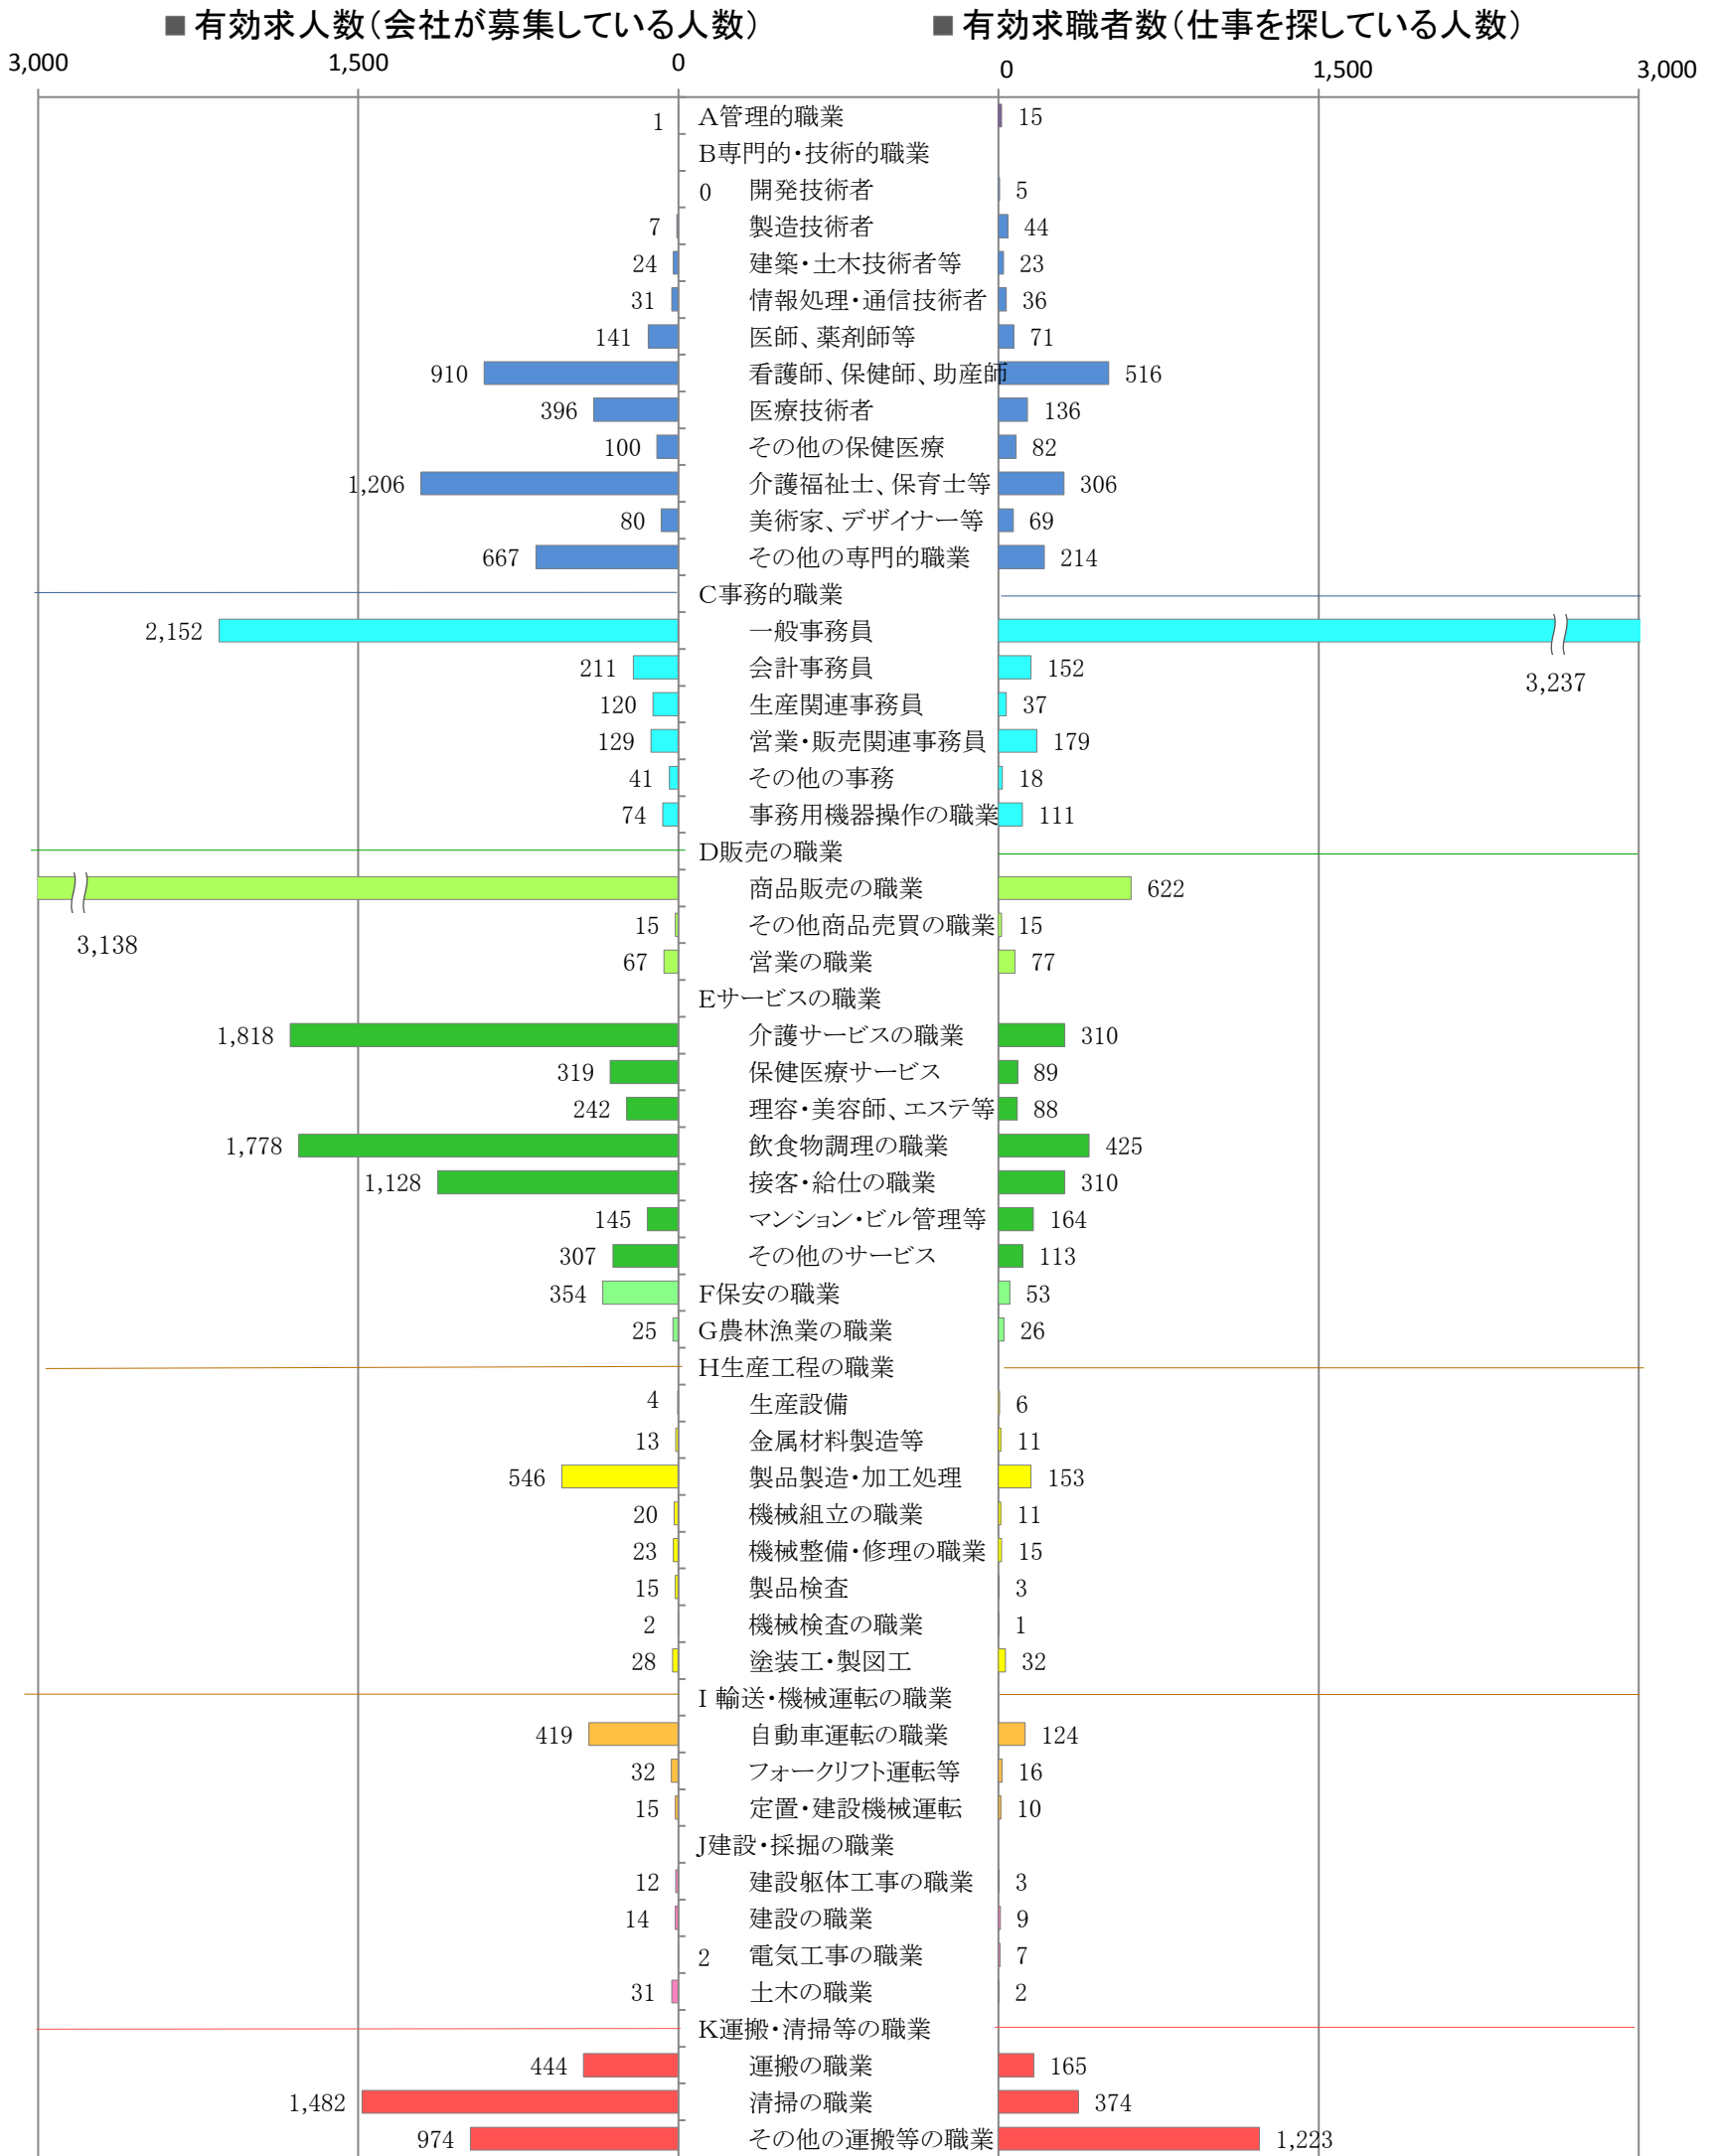

〈福岡地域：バランスシート〉  
職業別：有効求人・求職状況(常用・パート)

令和2年1月

※1 ハローワーク福岡中央、福岡東、福岡南、福岡西の合計数

※2 福岡労働局ホームページ([https://jsite.mhlw.go.jp/fukuoka-roudoukyoku/jirei\\_toukei/kyujin\\_kyushoku/toukei/\\_120538.html](https://jsite.mhlw.go.jp/fukuoka-roudoukyoku/jirei_toukei/kyujin_kyushoku/toukei/_120538.html))でも公開しています。