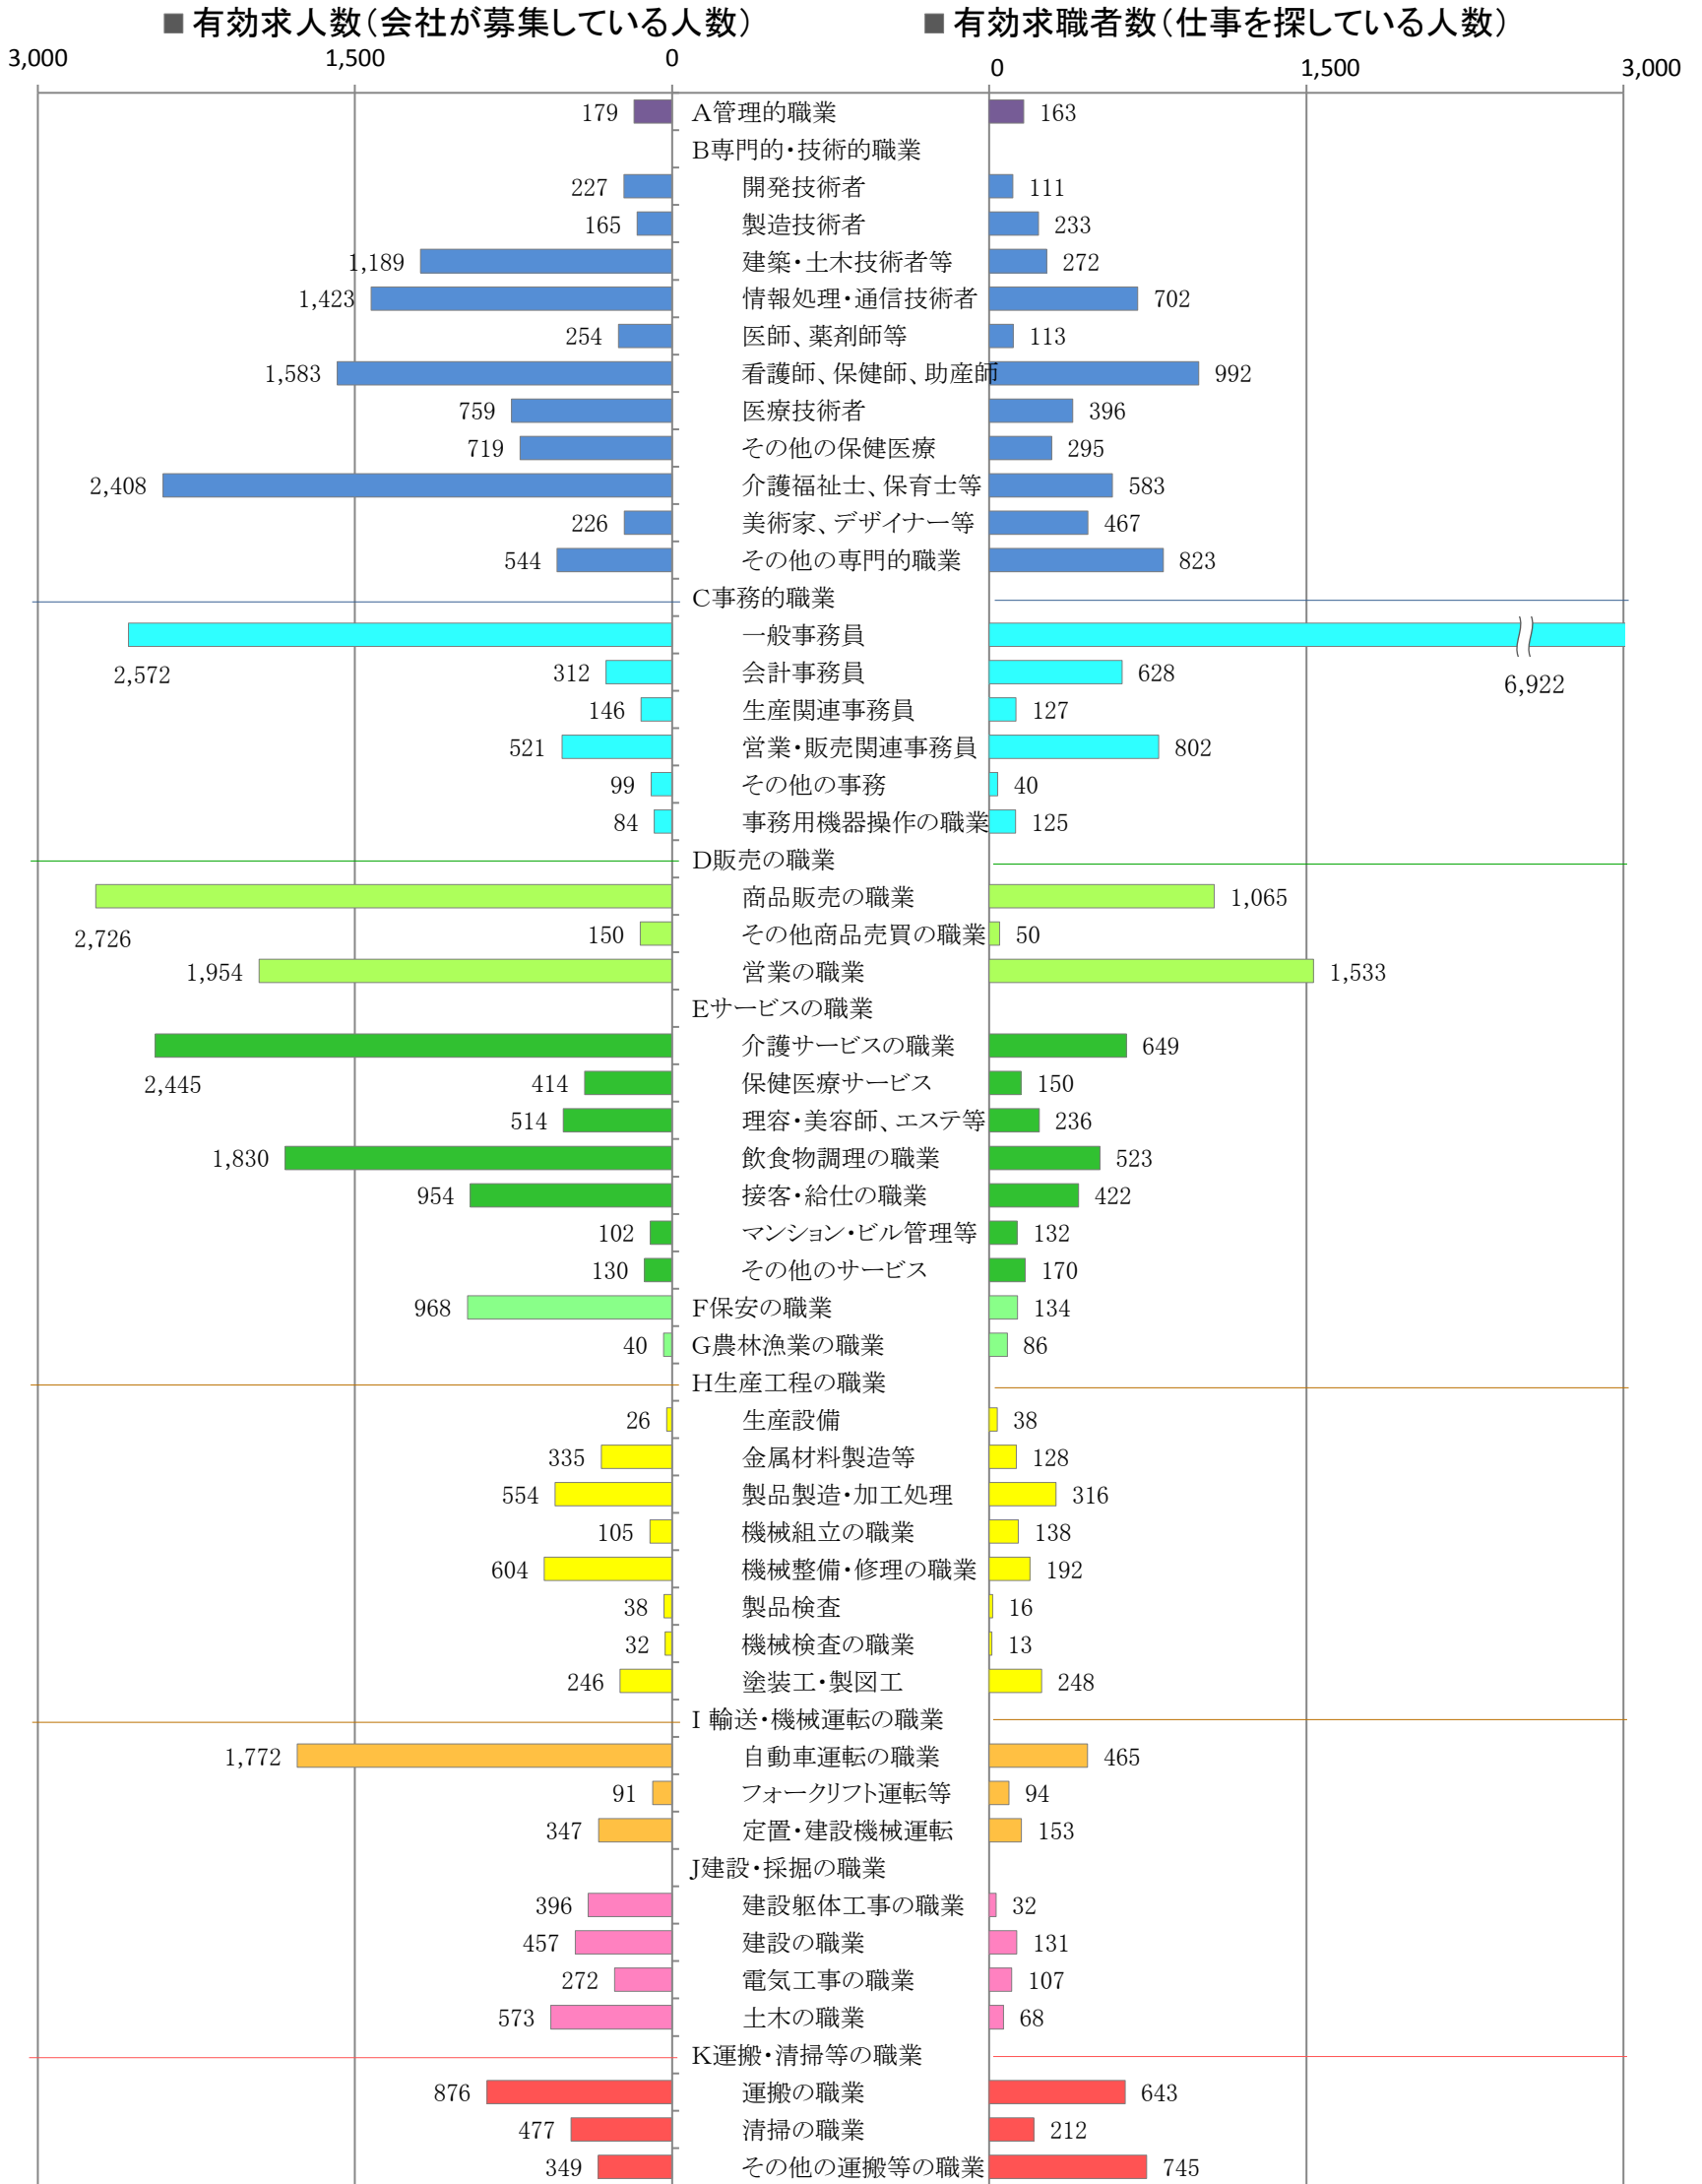

〈福岡地域：バランスシート〉

令和2年1月

職業別：有効求人・求職状況(常用・フルタイム)

※1 ハローワーク福岡中央、福岡東、福岡南、福岡西の合計数

※2 福岡労働局ホームページ(https://jsite.mhlw.go.jp/fukuoka-roudoukyoku/jirei_toukei/kyujin_kyushoku/toukei/_120538.html)でも公開しています。