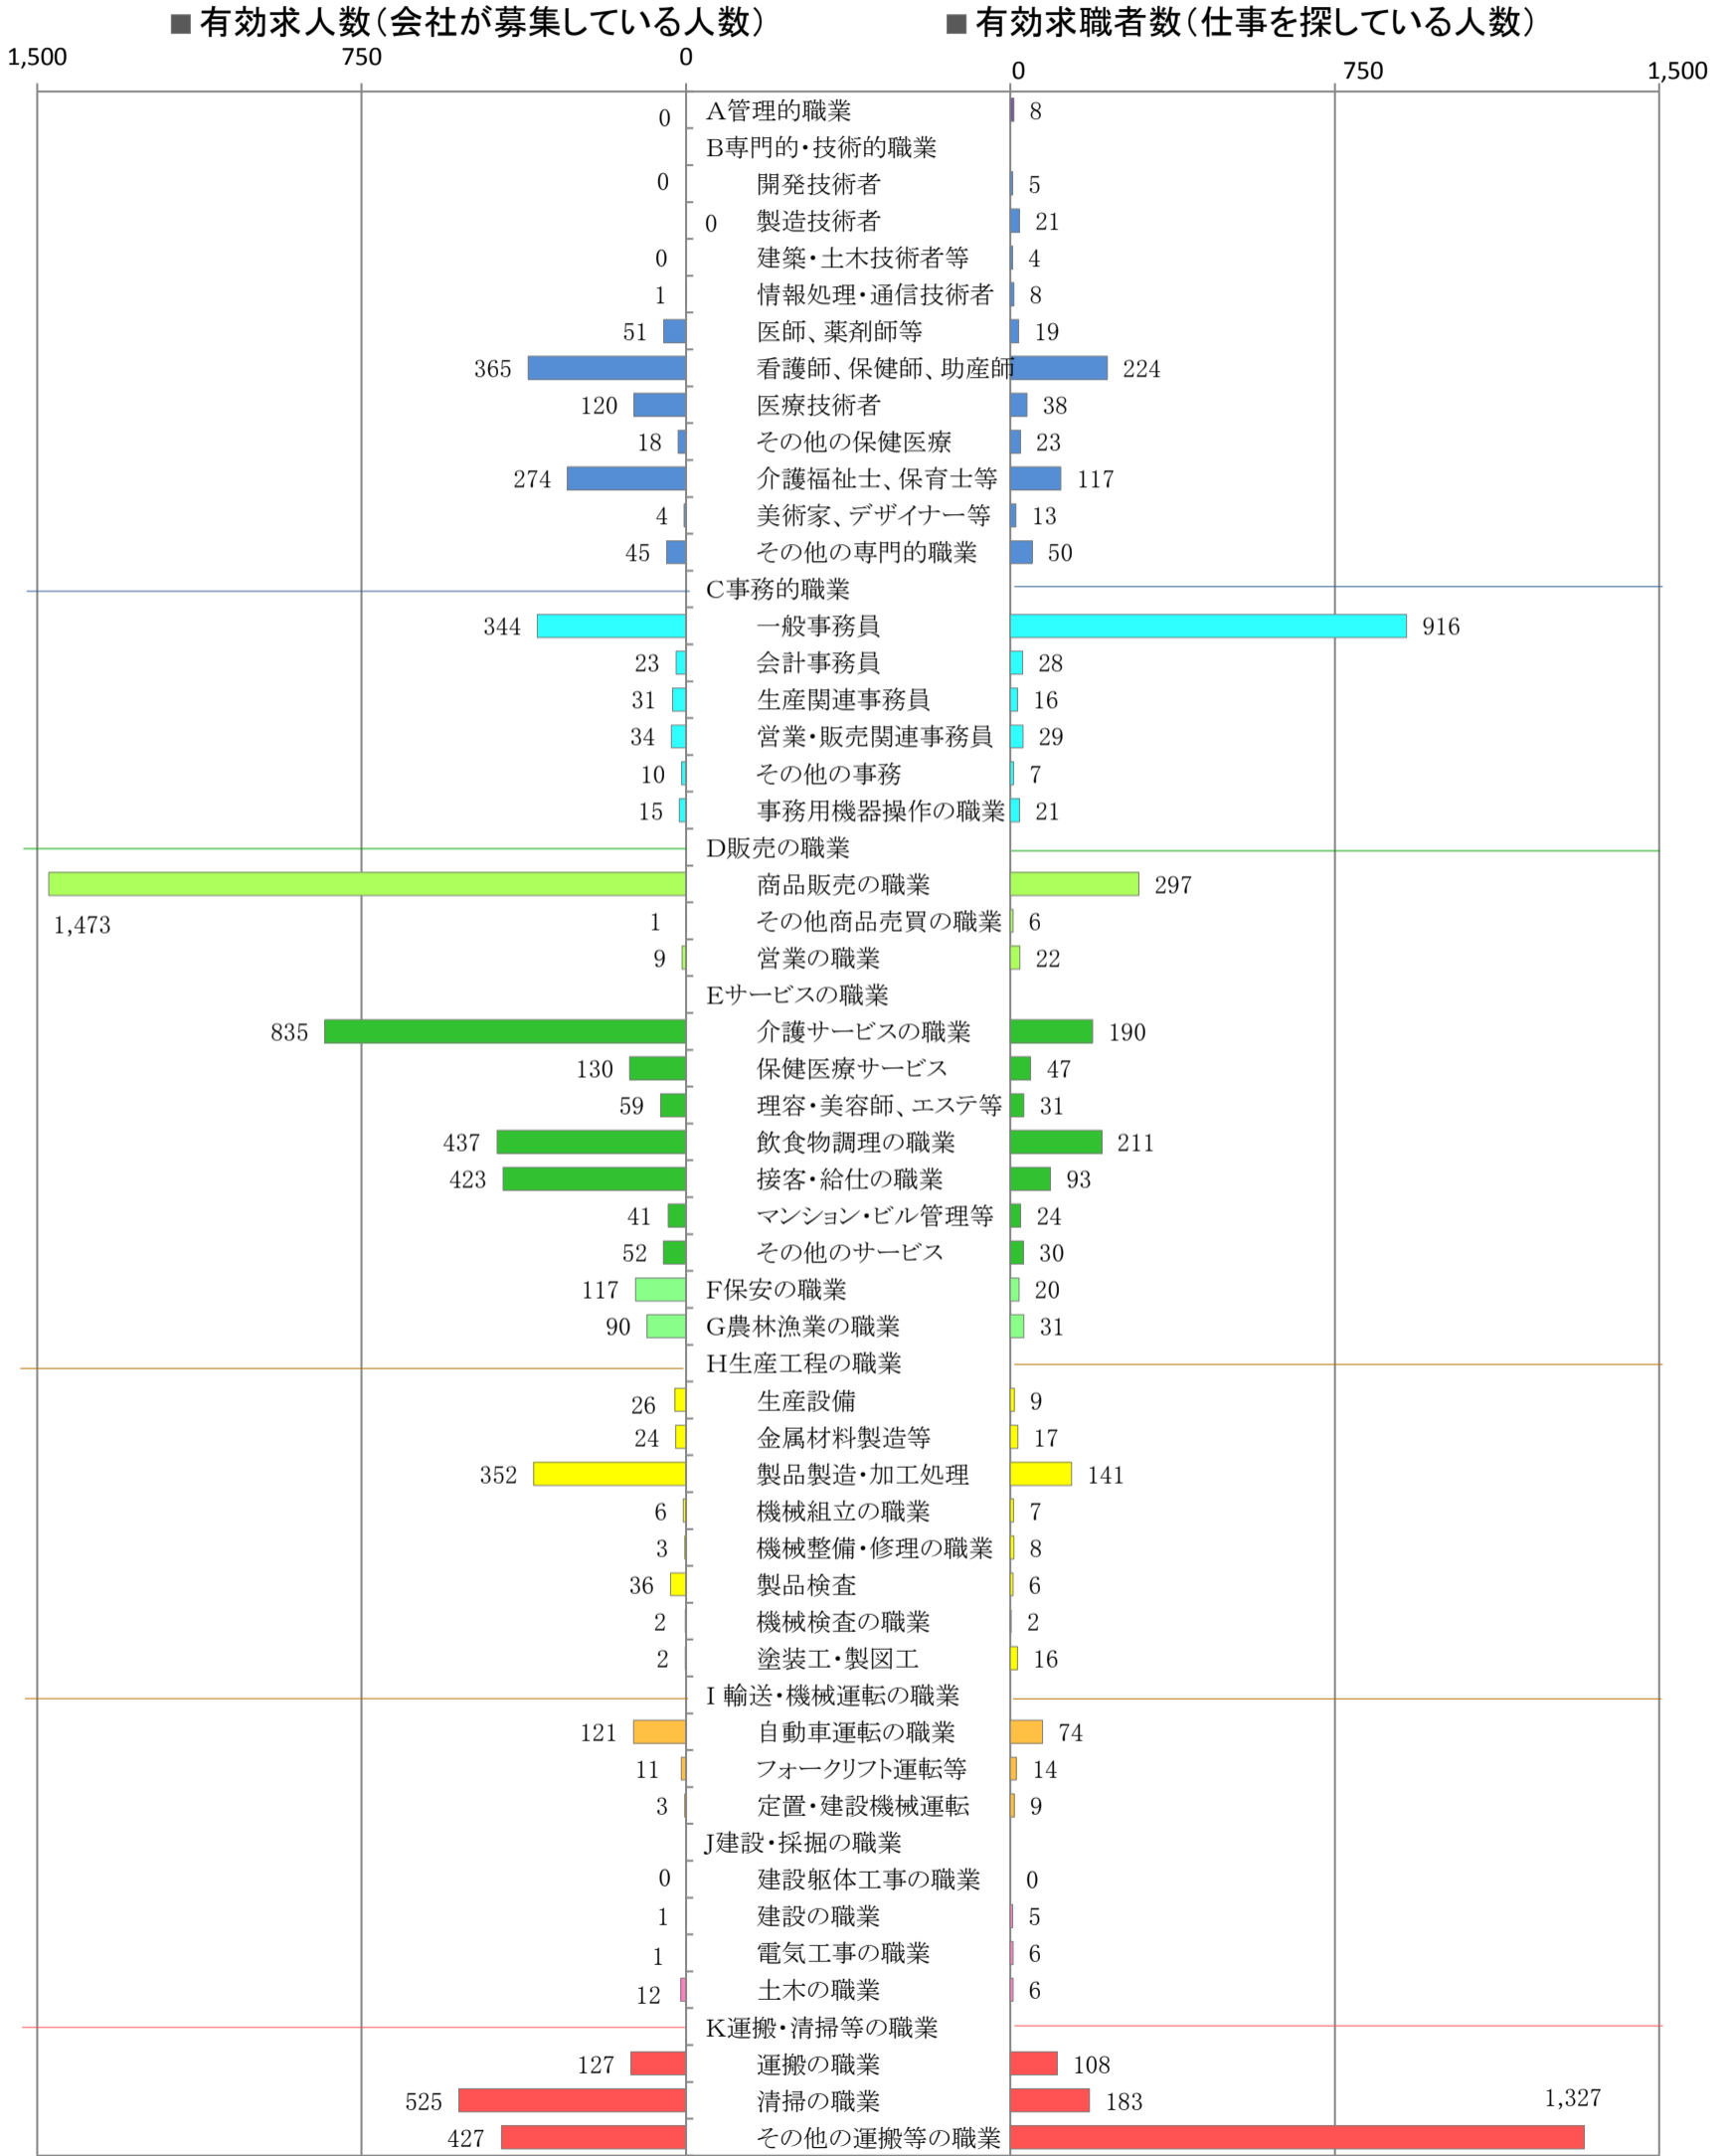

〈南部地域：バランスシート〉

職業別：有効求人・求職状況(常用・パート)

※1 ハローワーク大牟田、久留米、八女、朝倉の合計数

※2 福岡労働局ホームページ([https://site.mhlw.go.jp/fukuoka-roudoukyoku/jirei\\_toukei/kyujin\\_kyushoku/toukei/\\_120538.html](https://site.mhlw.go.jp/fukuoka-roudoukyoku/jirei_toukei/kyujin_kyushoku/toukei/_120538.html))でも公開しています。