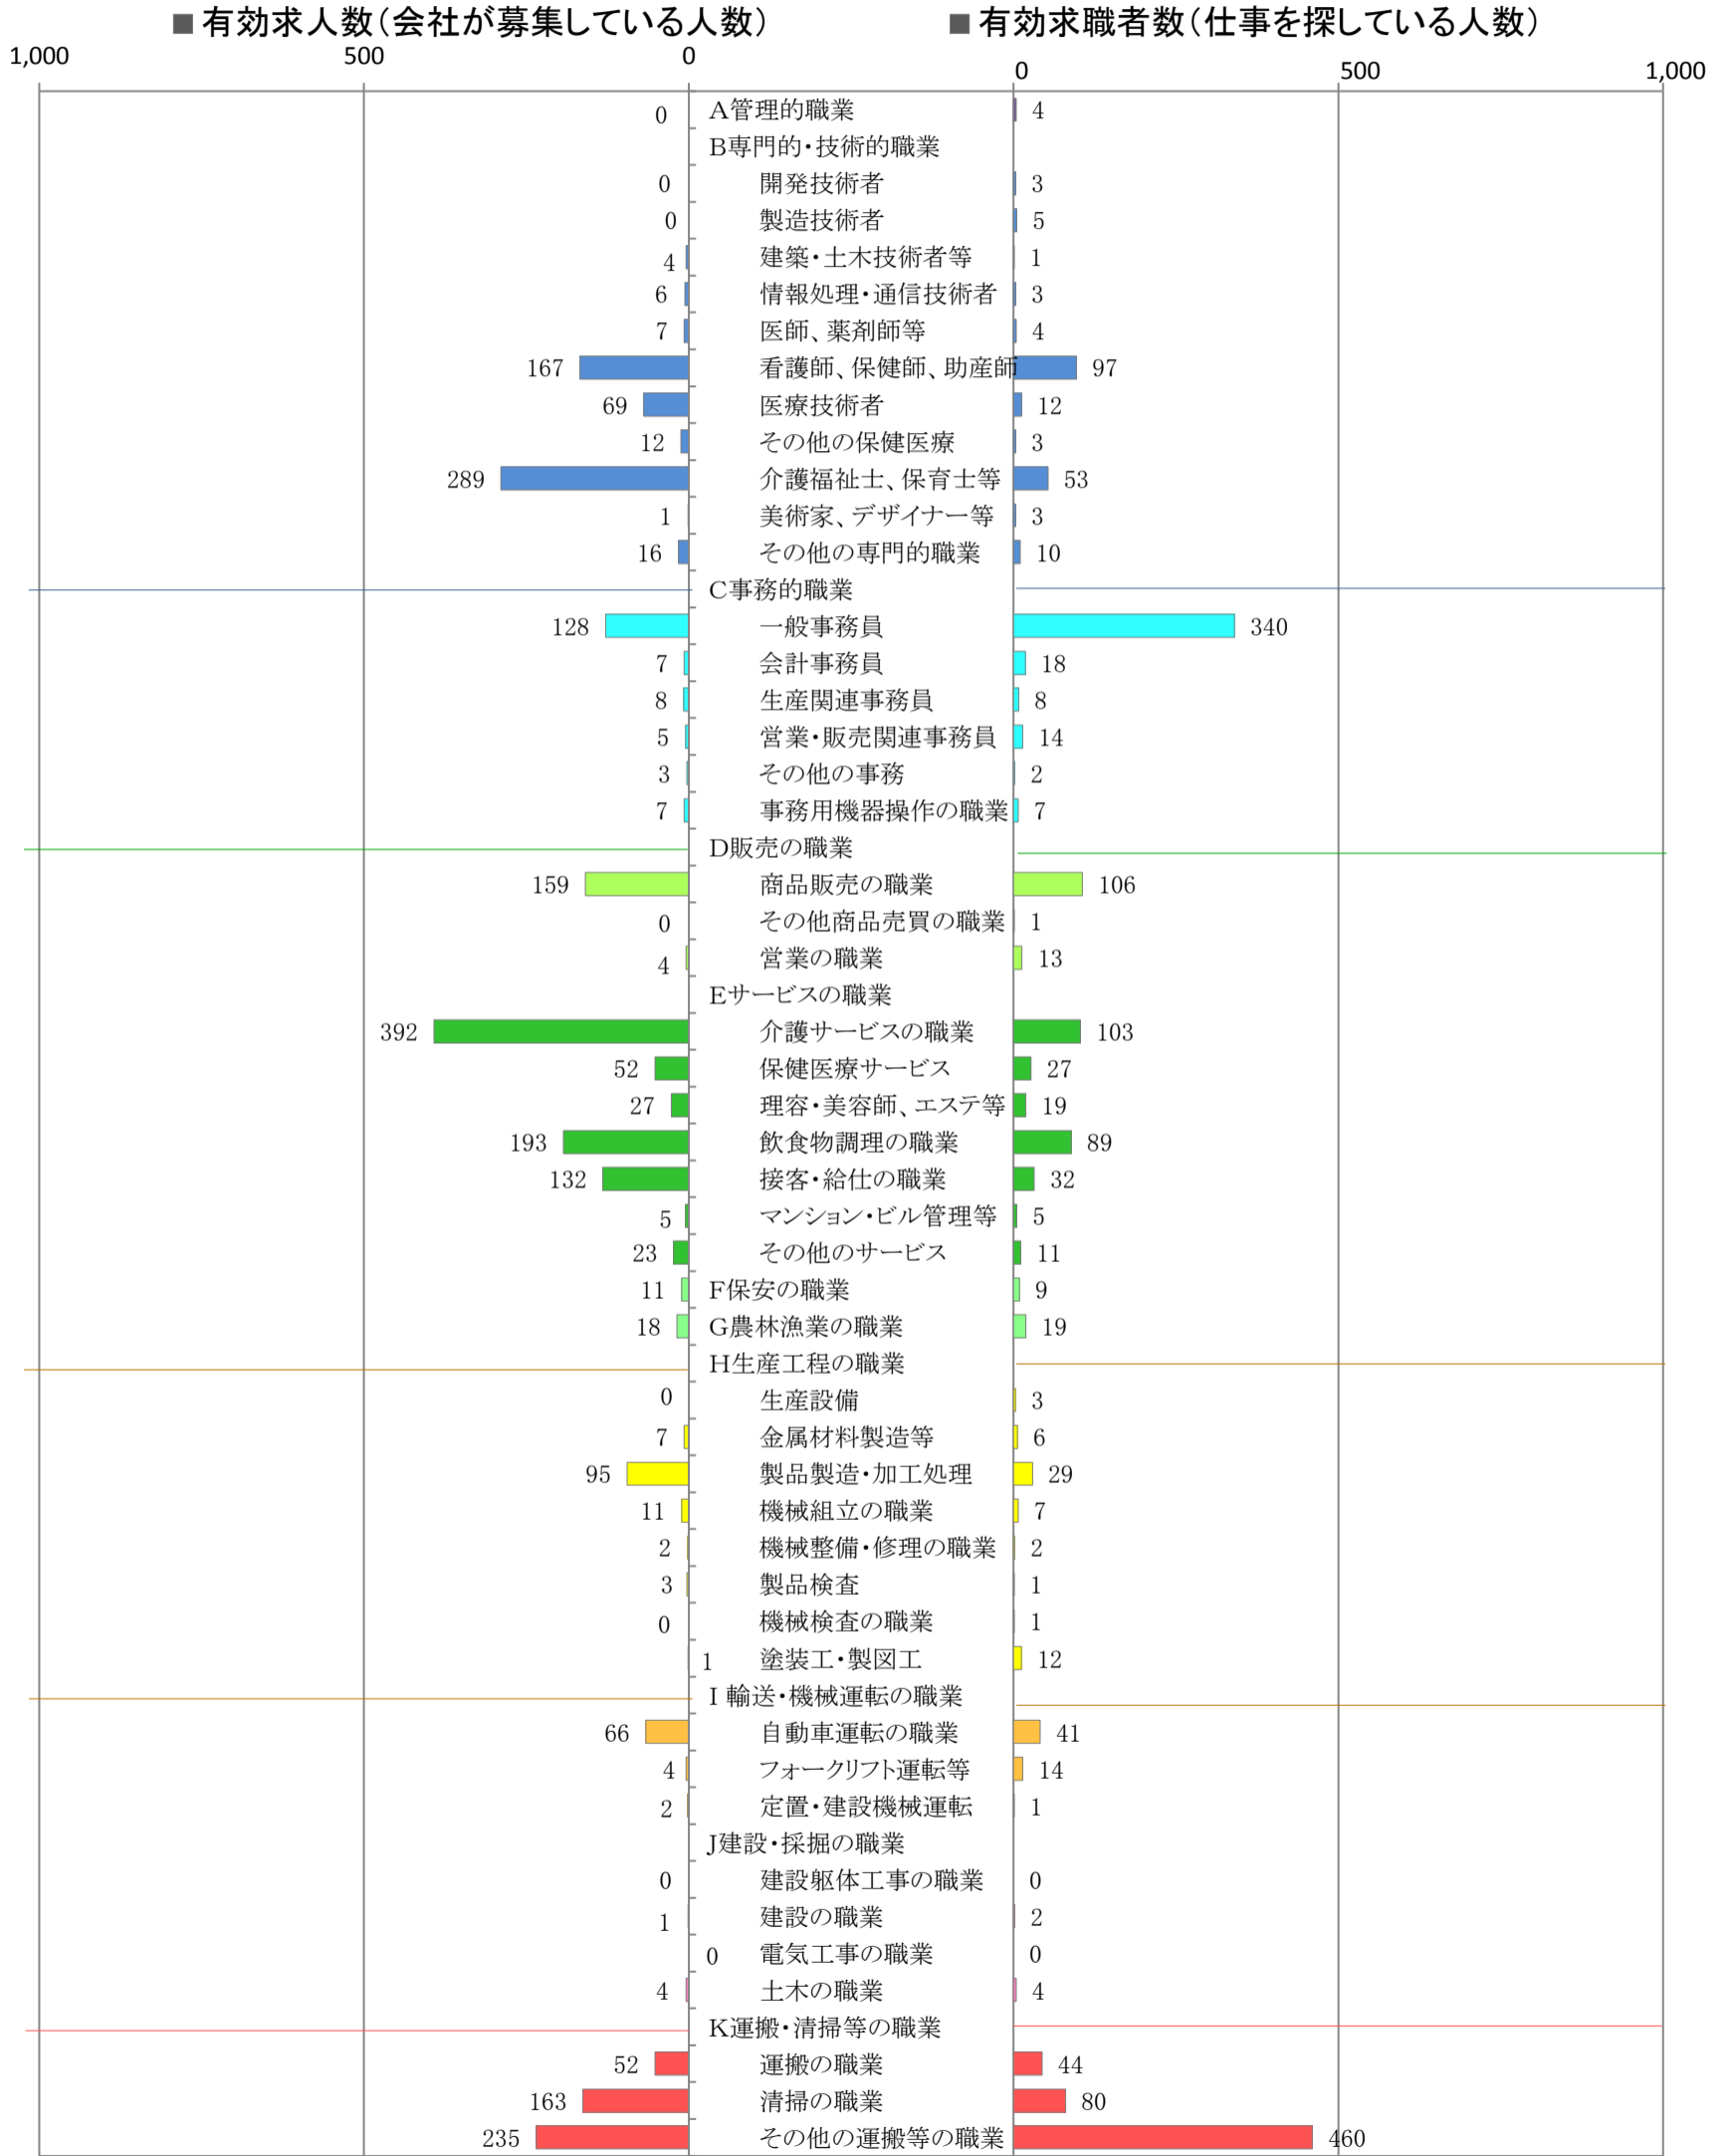

〈筑豊地域：バランスシート〉

職業別：有効求人・求職状況(常用・パート)

※1 ハローワーク飯塚、直方、田川の合計数

※2 福岡労働局ホームページ(https://jsite.mhlw.go.jp/fukuoka-roudoukyoku/jirei_toukei/kyujin_kyushoku/toukei/_120538.html)でも公開しています。