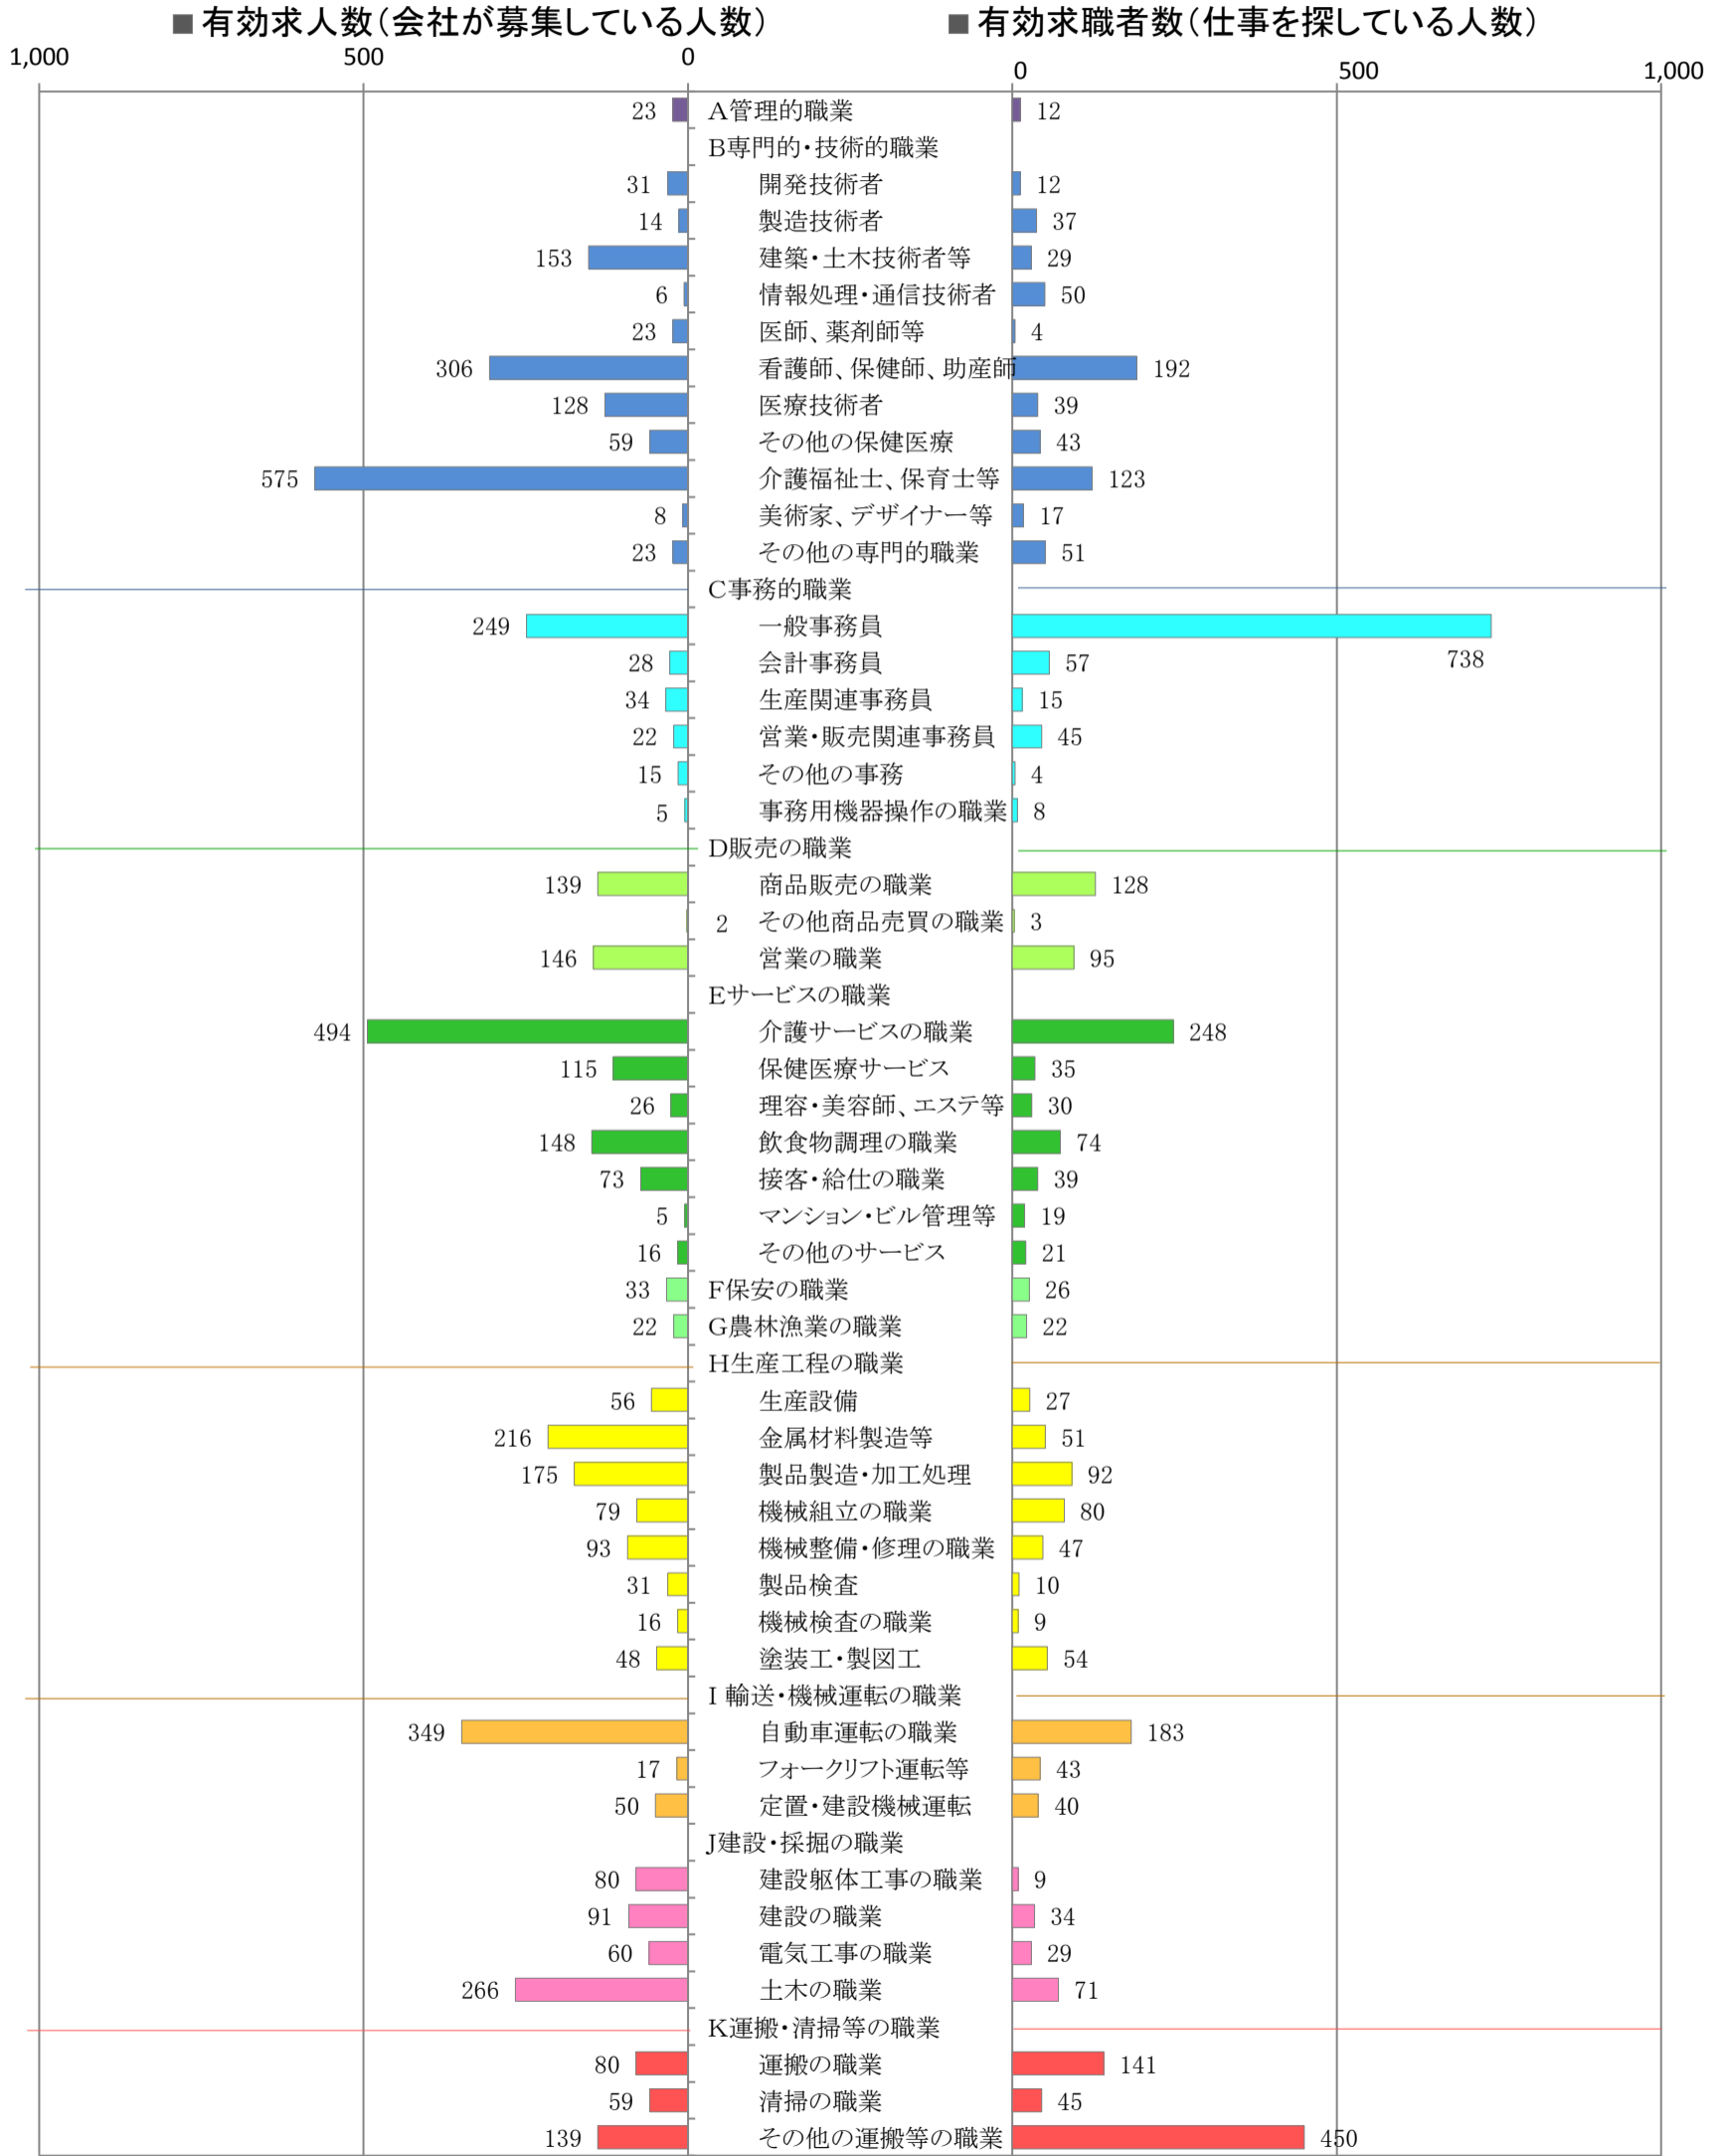

〈筑豊地域：バランスシート〉

職業別：有効求人・求職状況(常用・フルタイム)

※1 ハローワーク飯塚、直方、田川の合計数

※2 福岡労働局ホームページ(https://jsite.mhlw.go.jp/fukuoka-roudoukyoku/jirei_toukei/kyujin_kyushoku/toukei/_120538.html)でも公開しています。