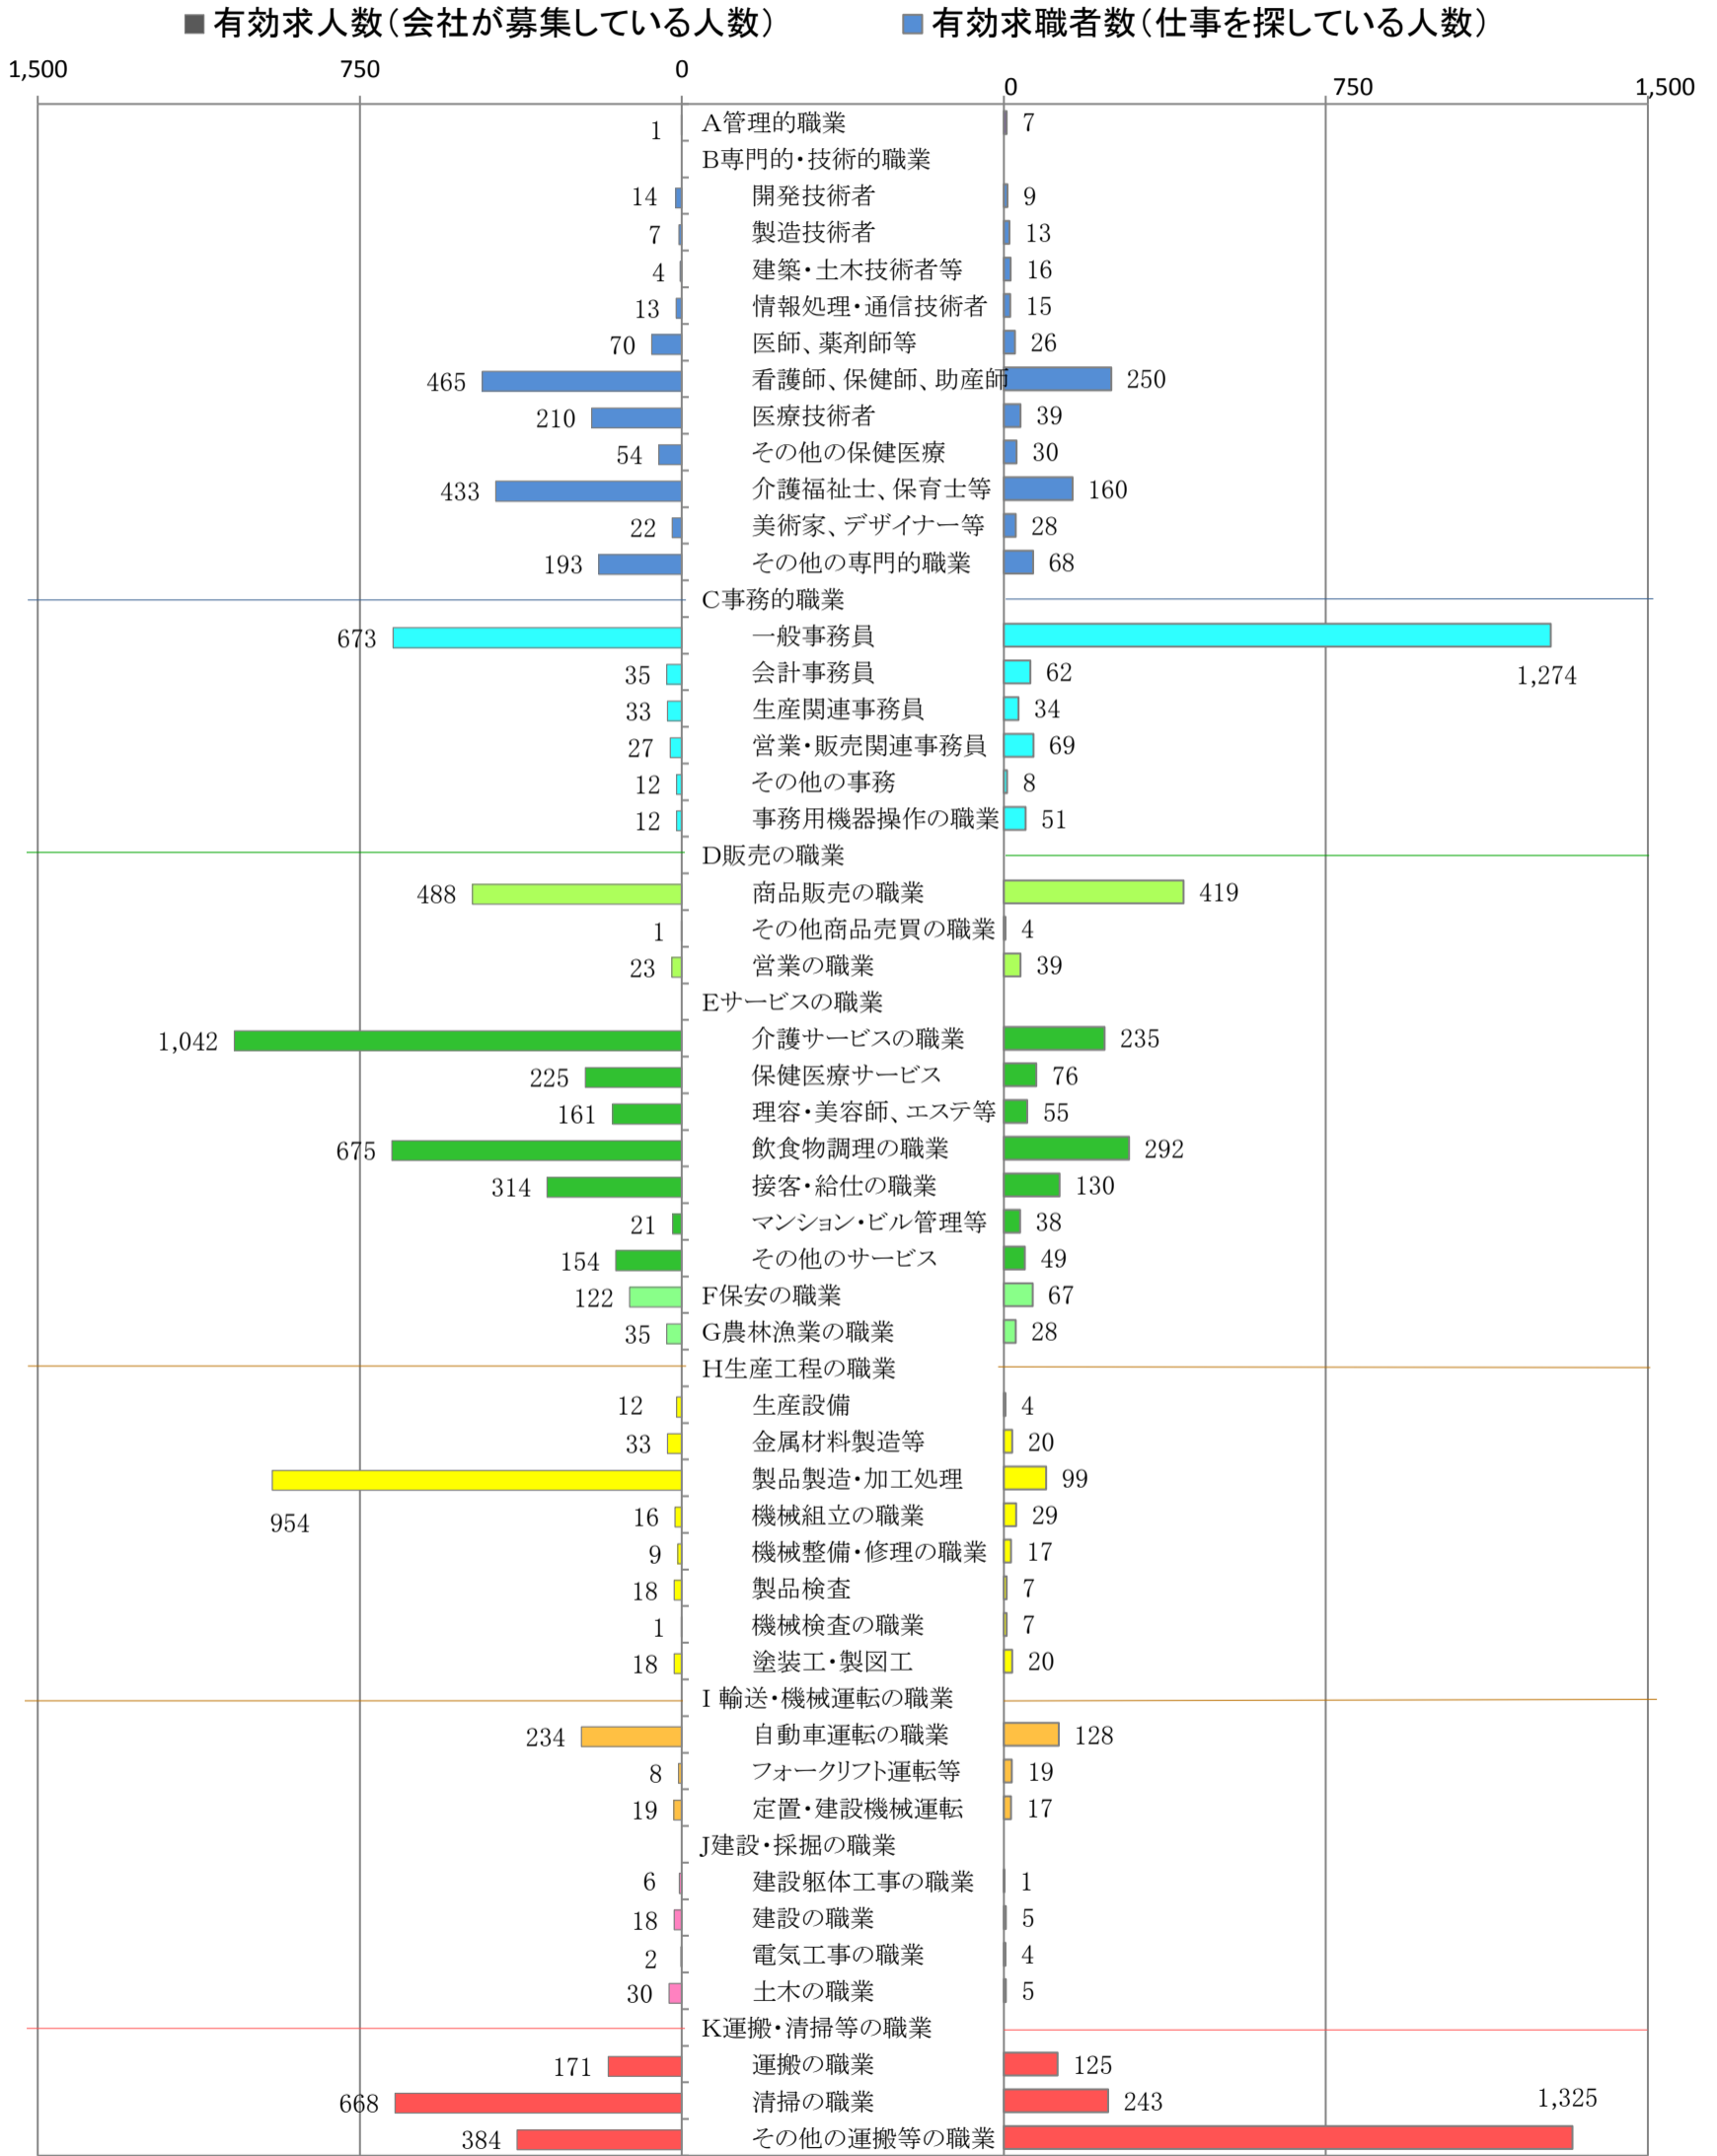

〈北九州地域：バランスシート〉

職業別：有効求人・求職状況(常用・パート)

※1 ハローワーク小倉、八幡、行橋の合計数

※2 福岡労働局ホームページ(https://jsite.mhlw.go.jp/fukuoka-roudoukyoku/jirei_toukei/kyujin_kyushoku/toukei/_120538.html)でも公開しています。