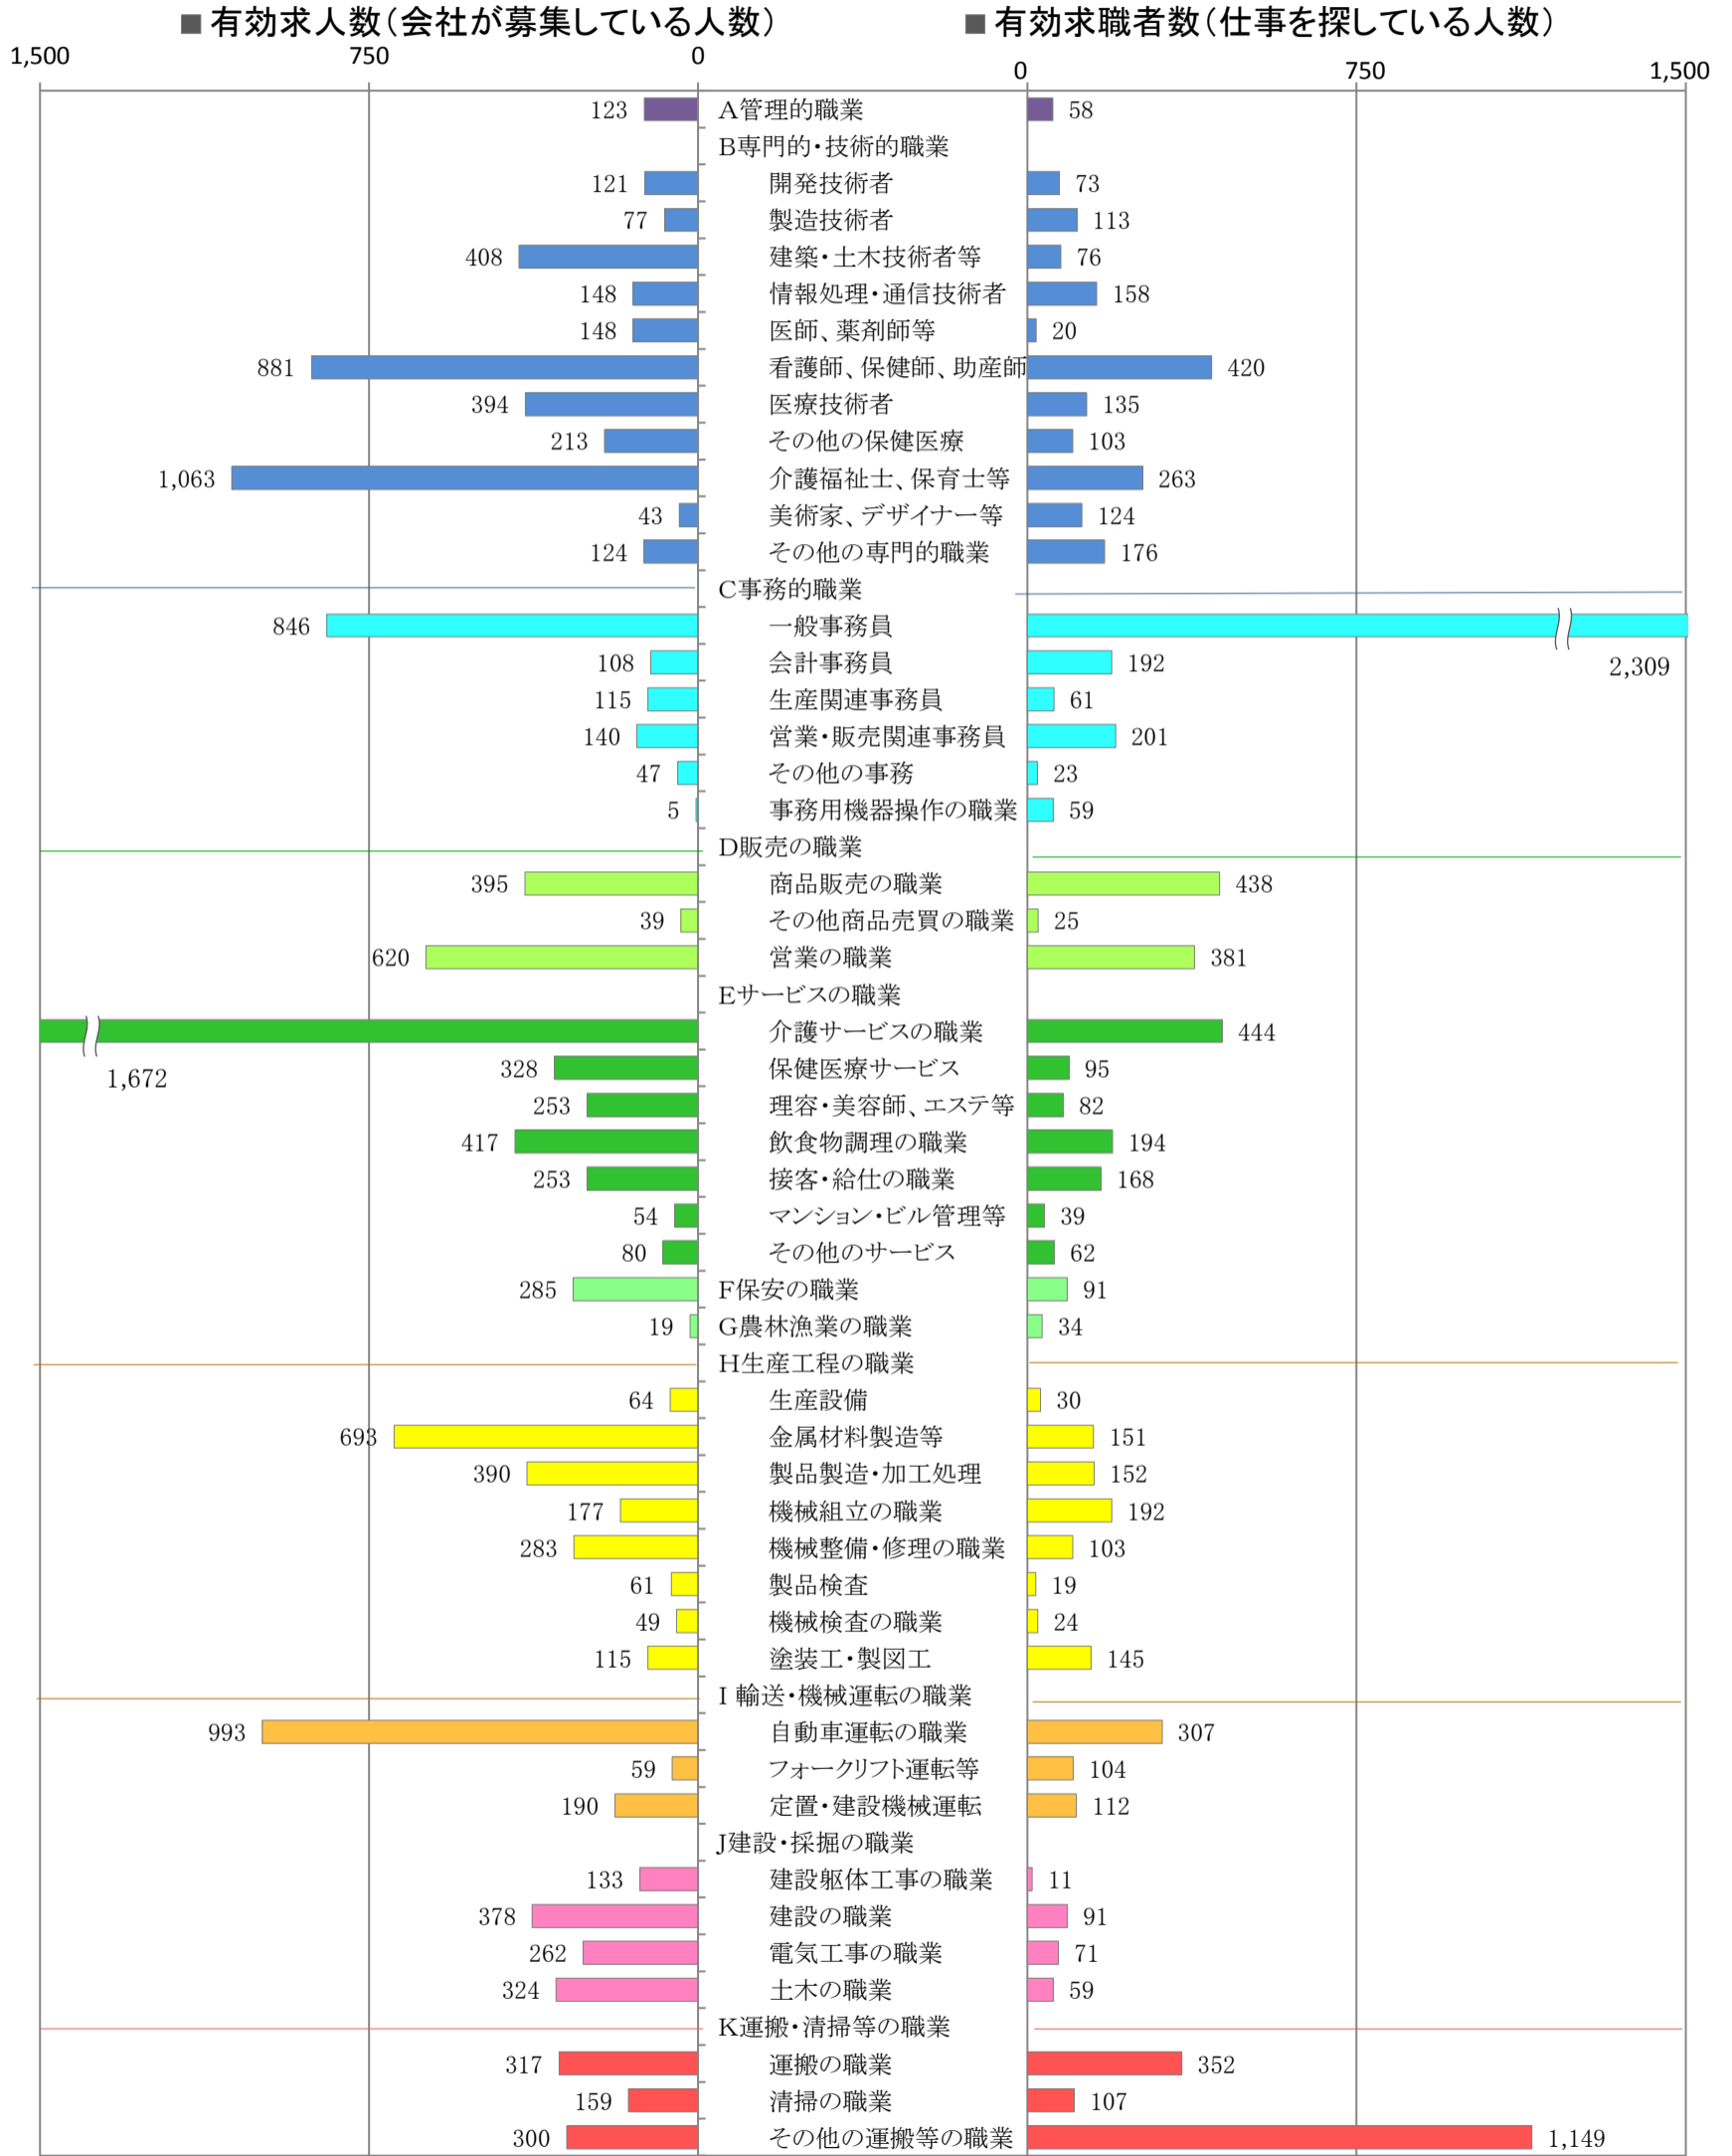

〈北九州地域：バランスシート〉

職業別：有効求人・求職状況(常用・フルタイム)

※1 ハローワーク小倉、八幡、行橋の合計数

※2 福岡労働局ホームページ([https://jsite.mhlw.go.jp/fukuoka-roudoukyoku/jirei\\_toukei/kyujin\\_kyushoku/toukei/\\_120538.html](https://jsite.mhlw.go.jp/fukuoka-roudoukyoku/jirei_toukei/kyujin_kyushoku/toukei/_120538.html))でも公開しています。