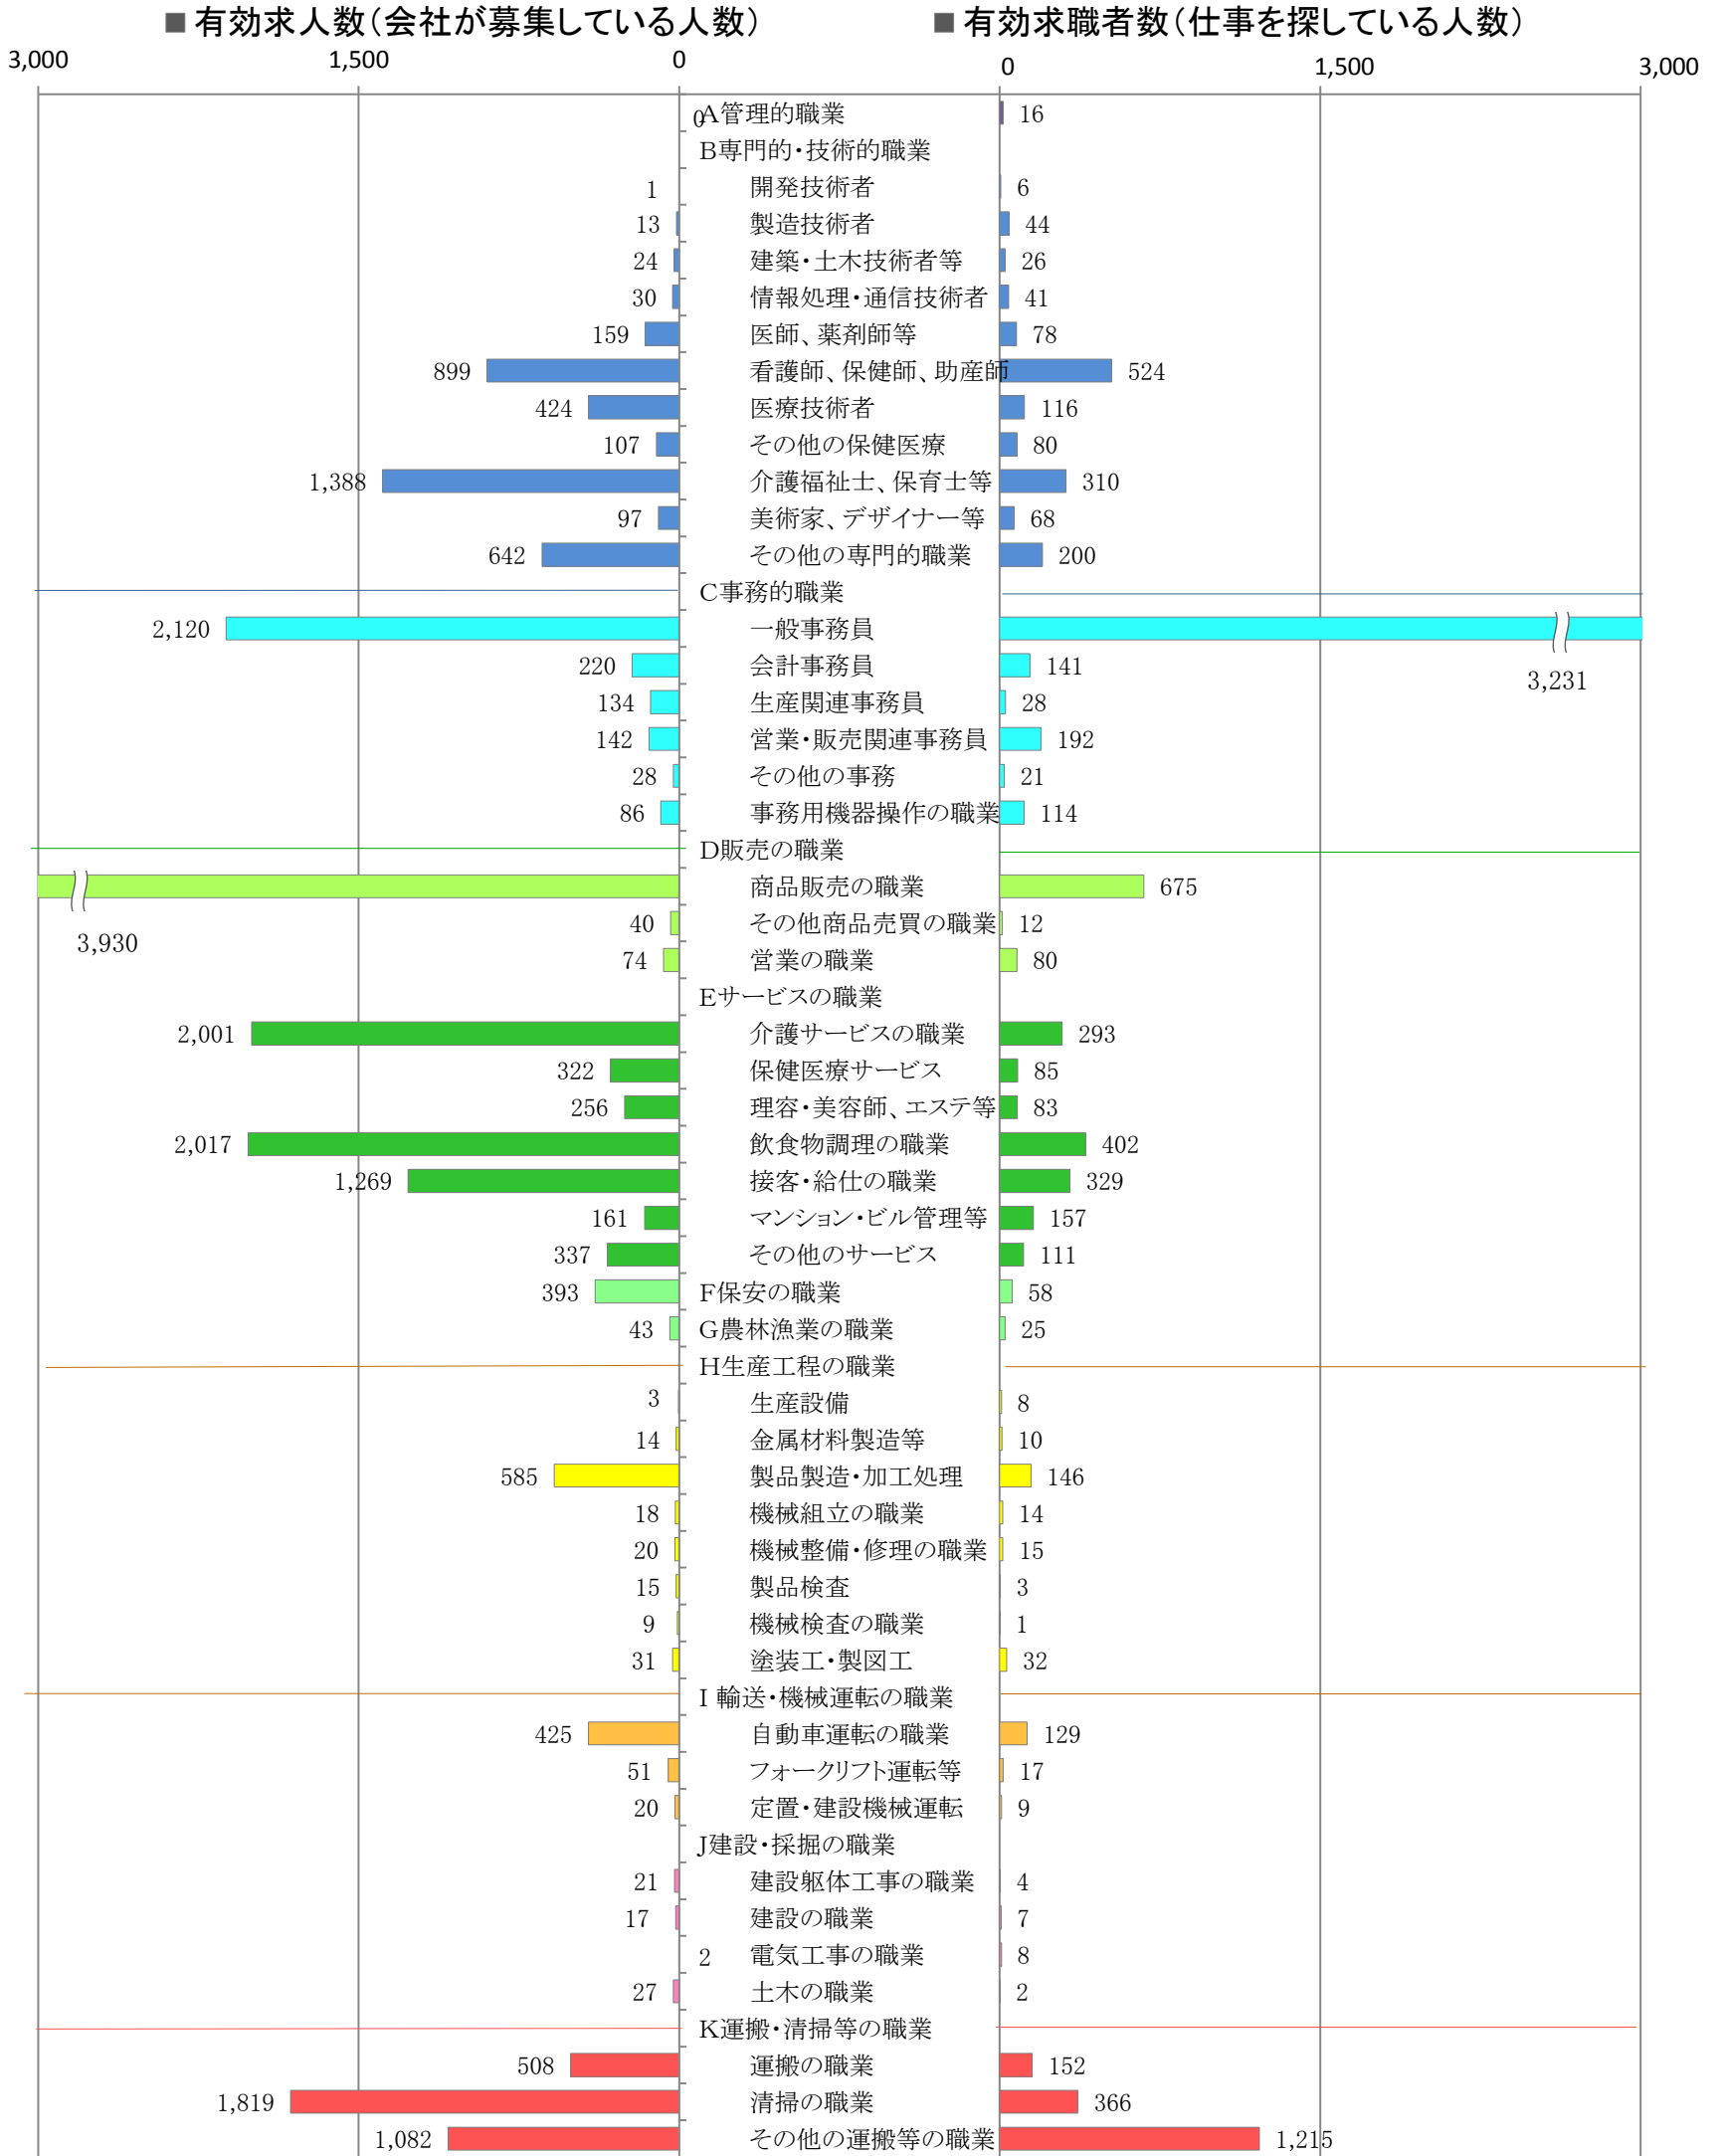

〈福岡地域：バランスシート〉

職業別：有効求人・求職状況(常用・パート)

※1 ハローワーク福岡中央、福岡東、福岡南、福岡西の合計数

※2 福岡労働局ホームページ(https://jsite.mhlw.go.jp/fukuoka-roudoukyoku/jirei_toukei/kyujin_kyushoku/toukei/_120538.html)でも公開しています。